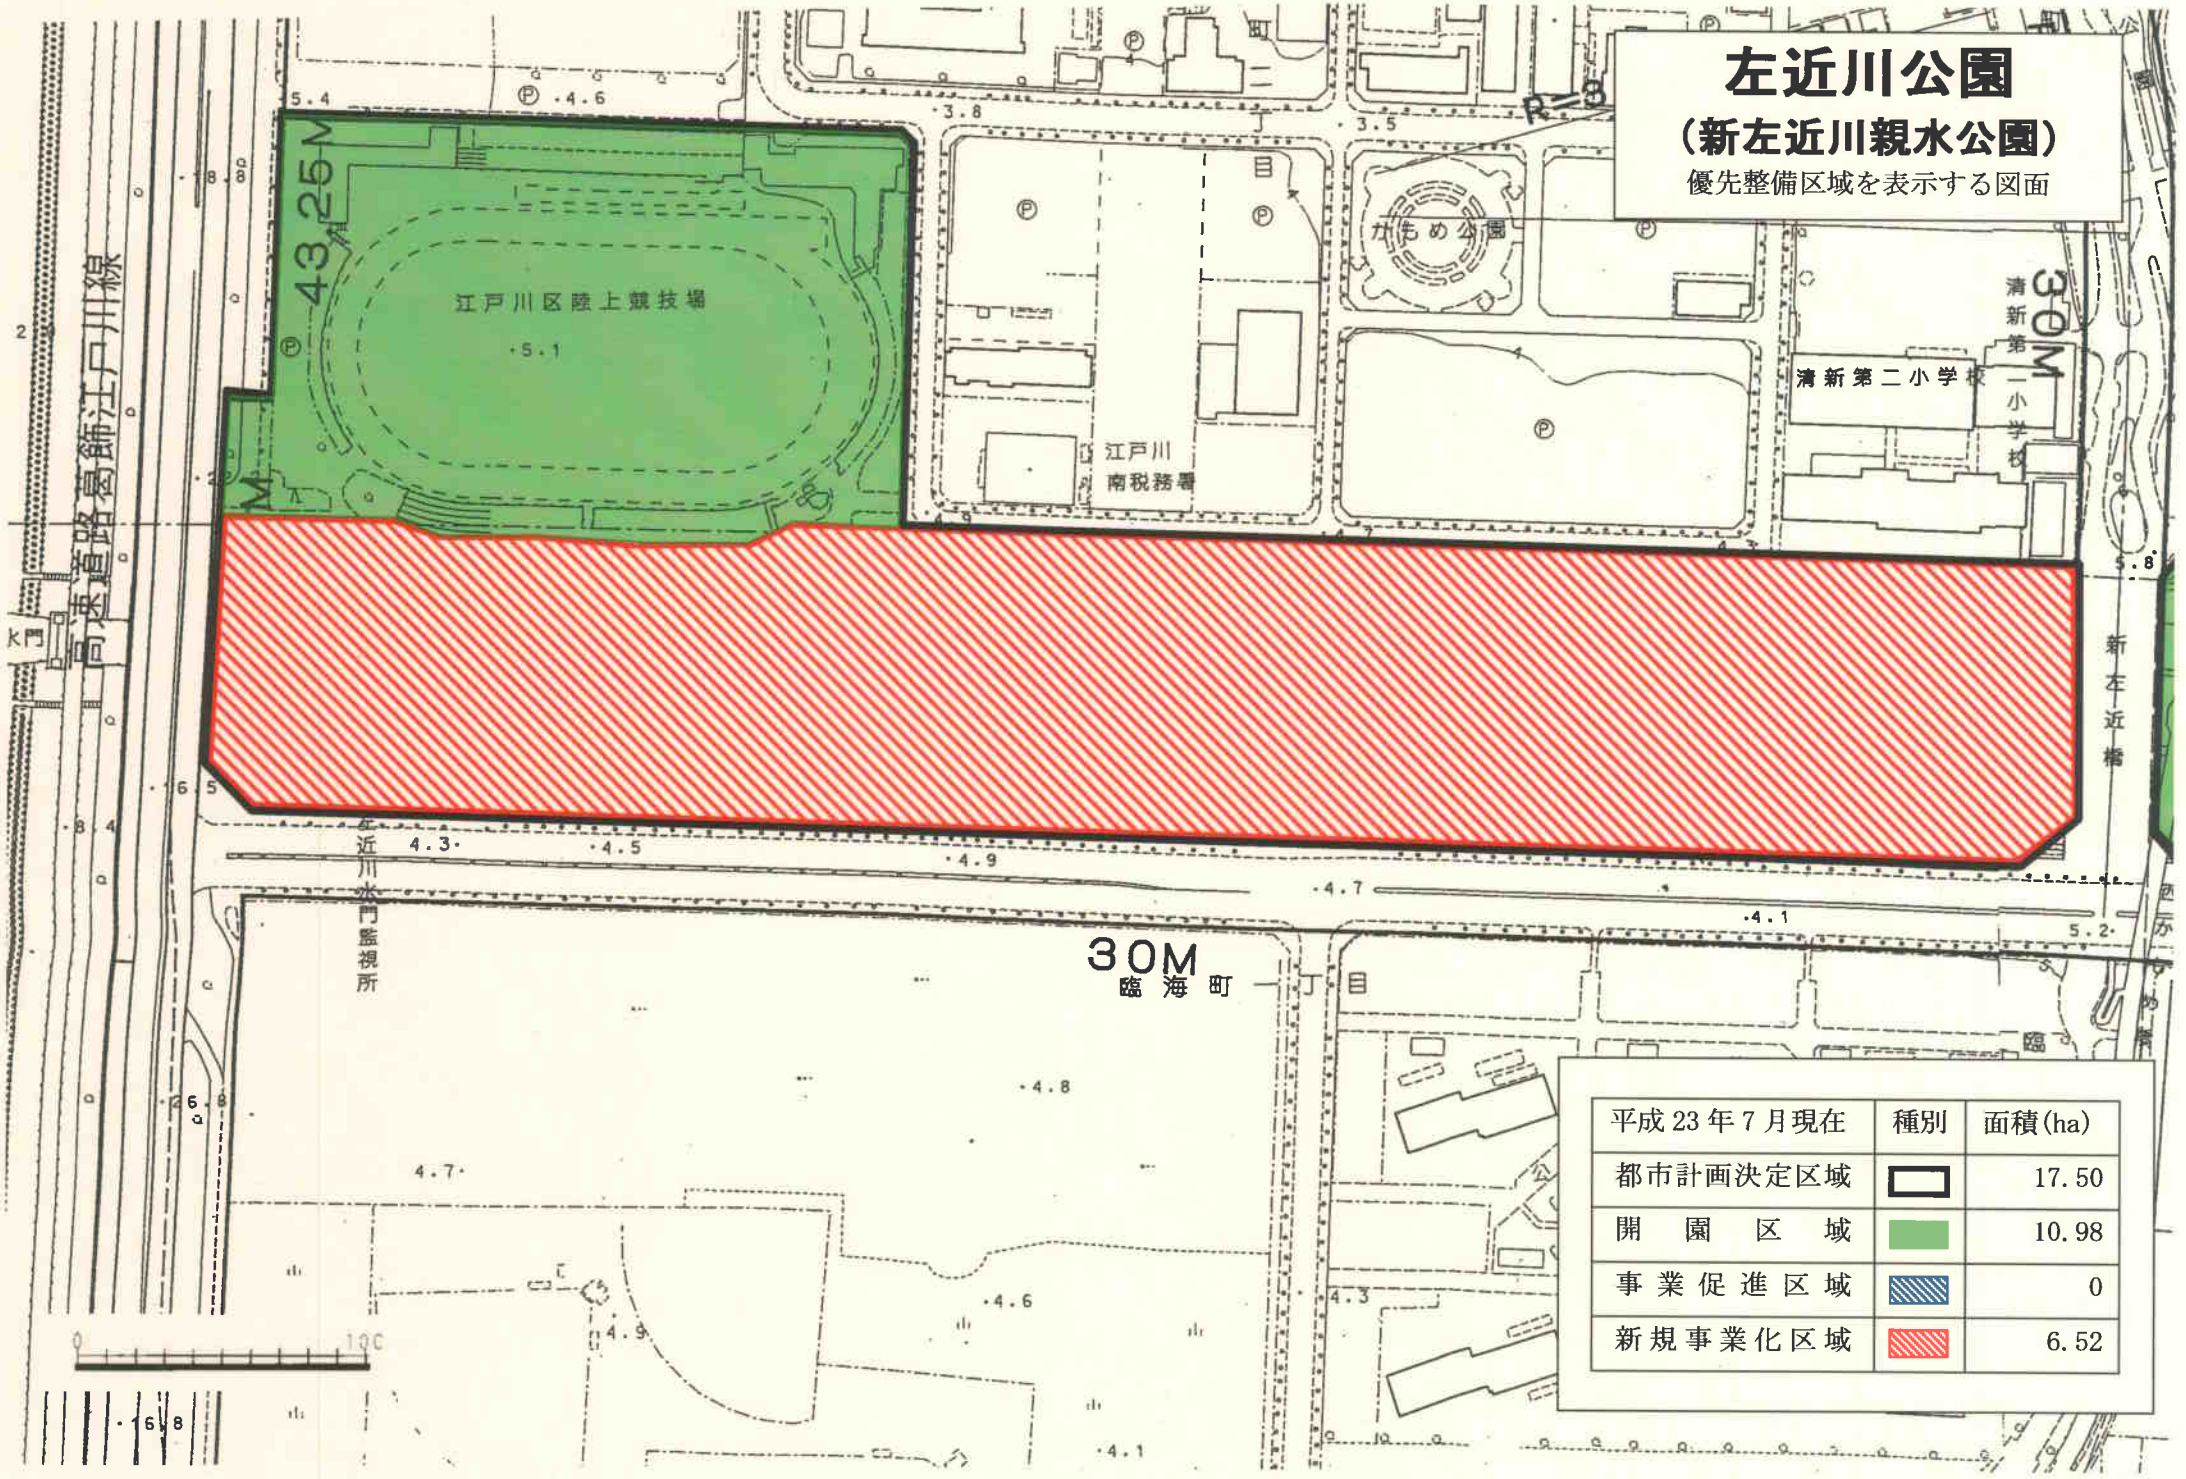

左近川公園

(新左近川親水公園)

優先整備区域を表示する図面

平成 23 年 7 月 現在	種別	面積 (ha)
都市計画決定区域		17.50
開園区域		10.98
事業促進区域		0
新規事業化区域		6.52