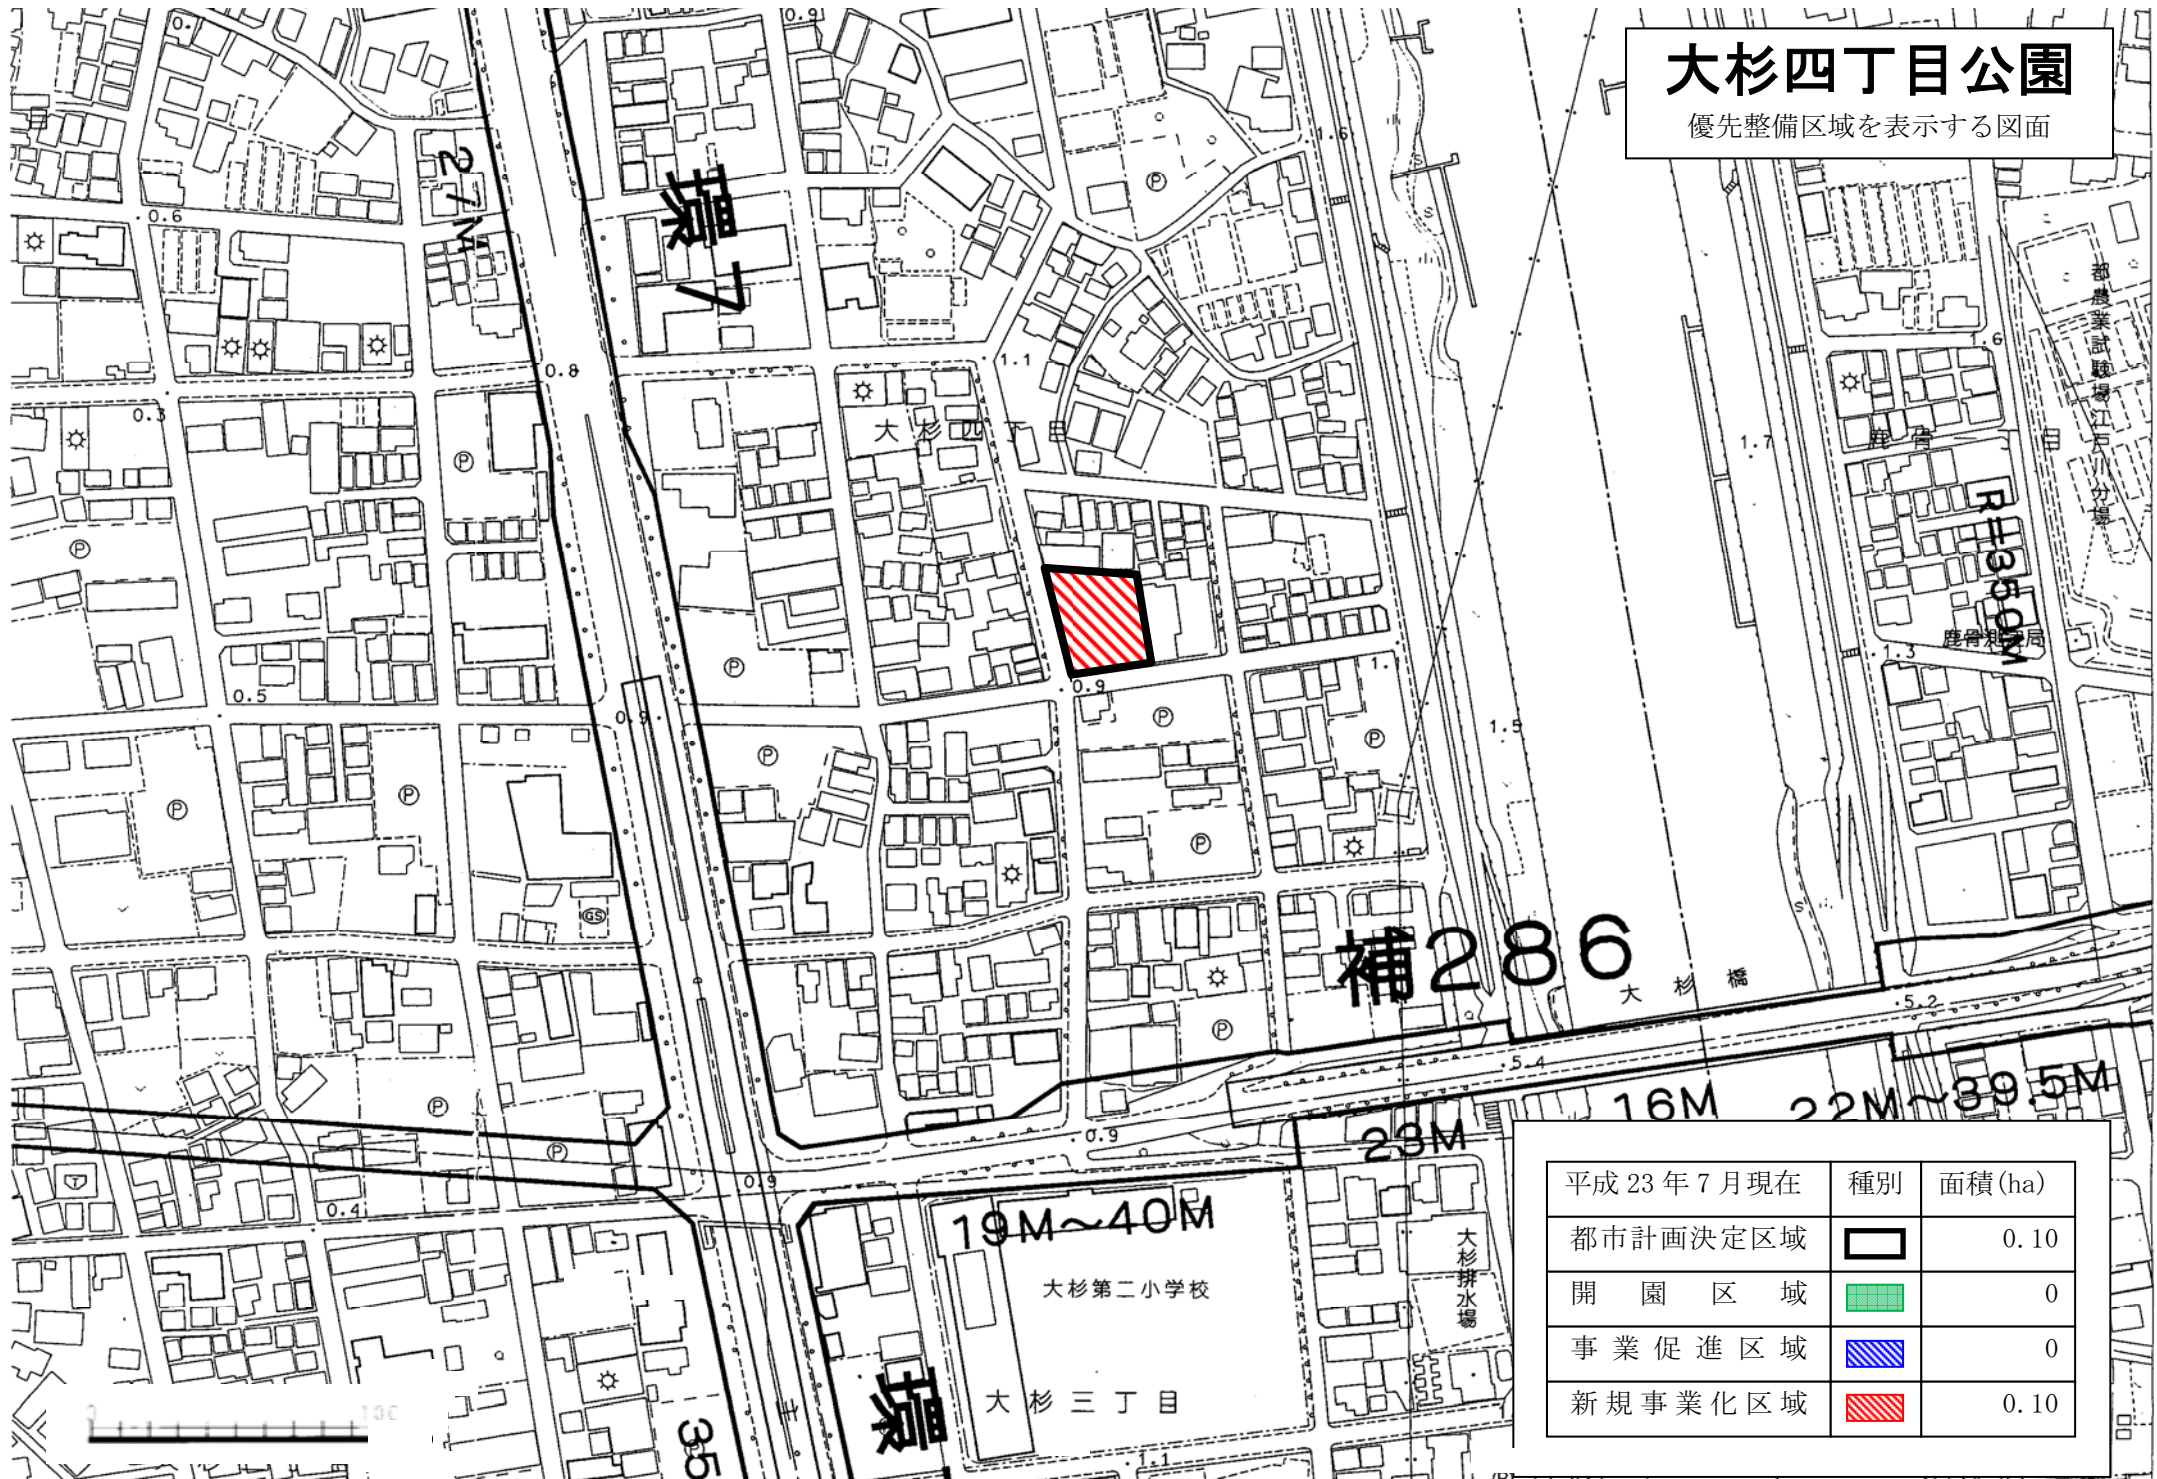

大杉四丁目公園

優先整備区域を表示する図面

平成 23 年 7 月現在	種別	面積 (ha)
都市計画決定区域		0.10
開園区域		0
事業促進区域		0
新規事業化区域		0.10