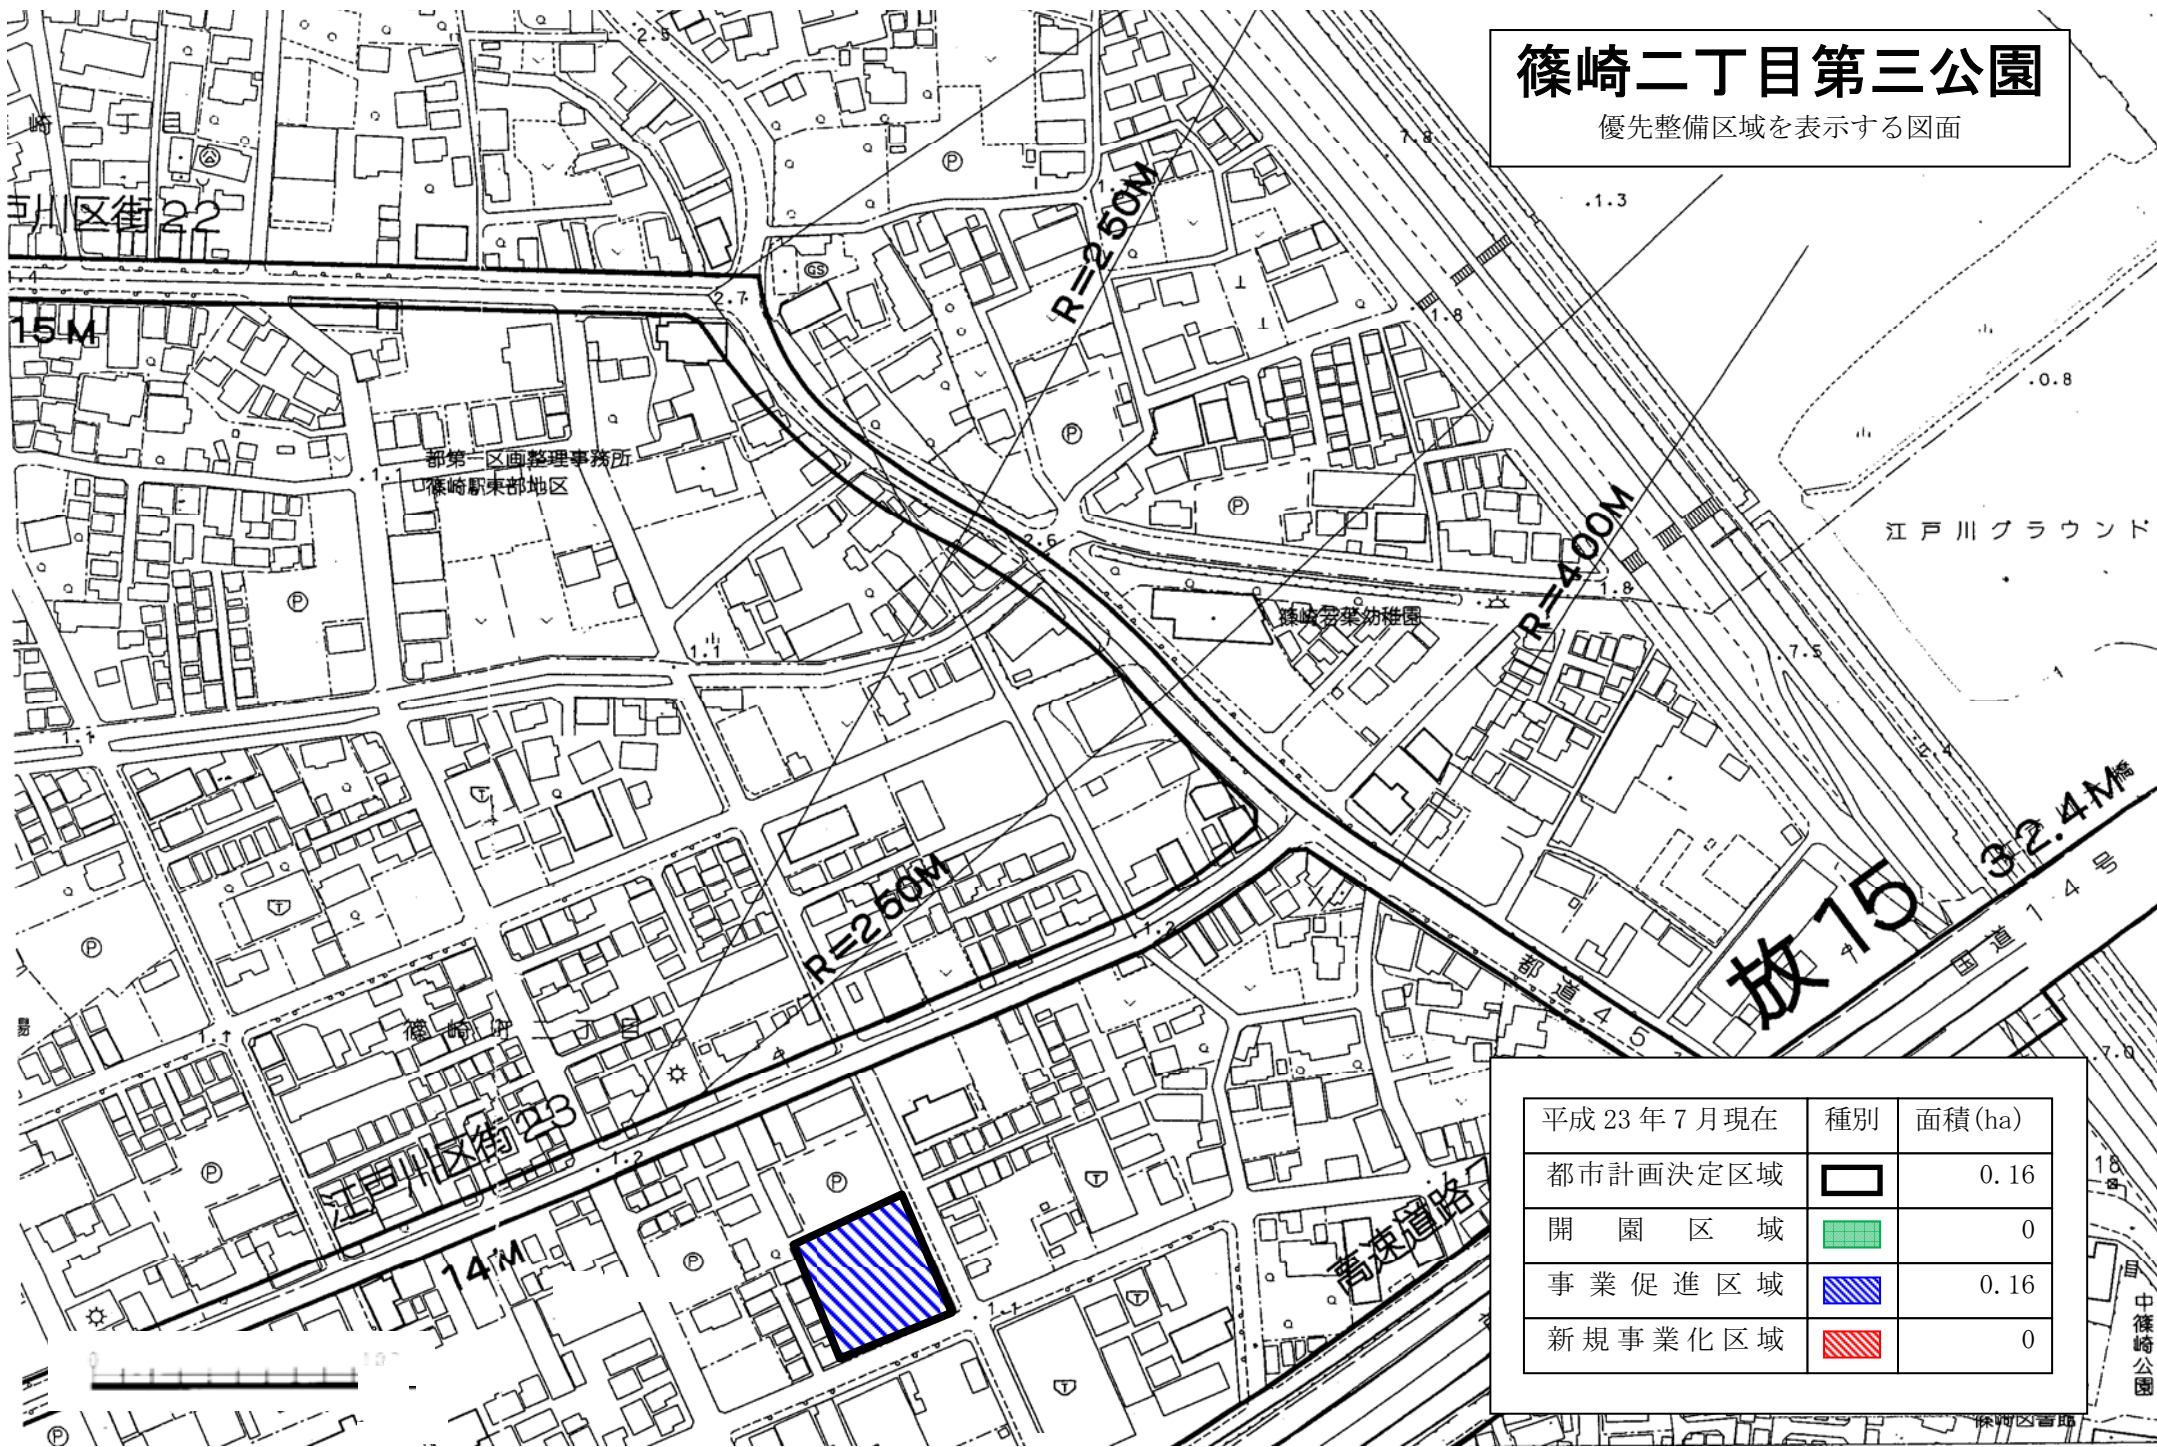

篠崎二丁目第三公園

優先整備区域を表示する図面

平成 23 年 7 月 現在	種別	面積 (ha)
都市計画決定区域		0.16
開園区域		0
事業促進区域		0.16
新規事業化区域		0

中篠崎公園

篠崎区画