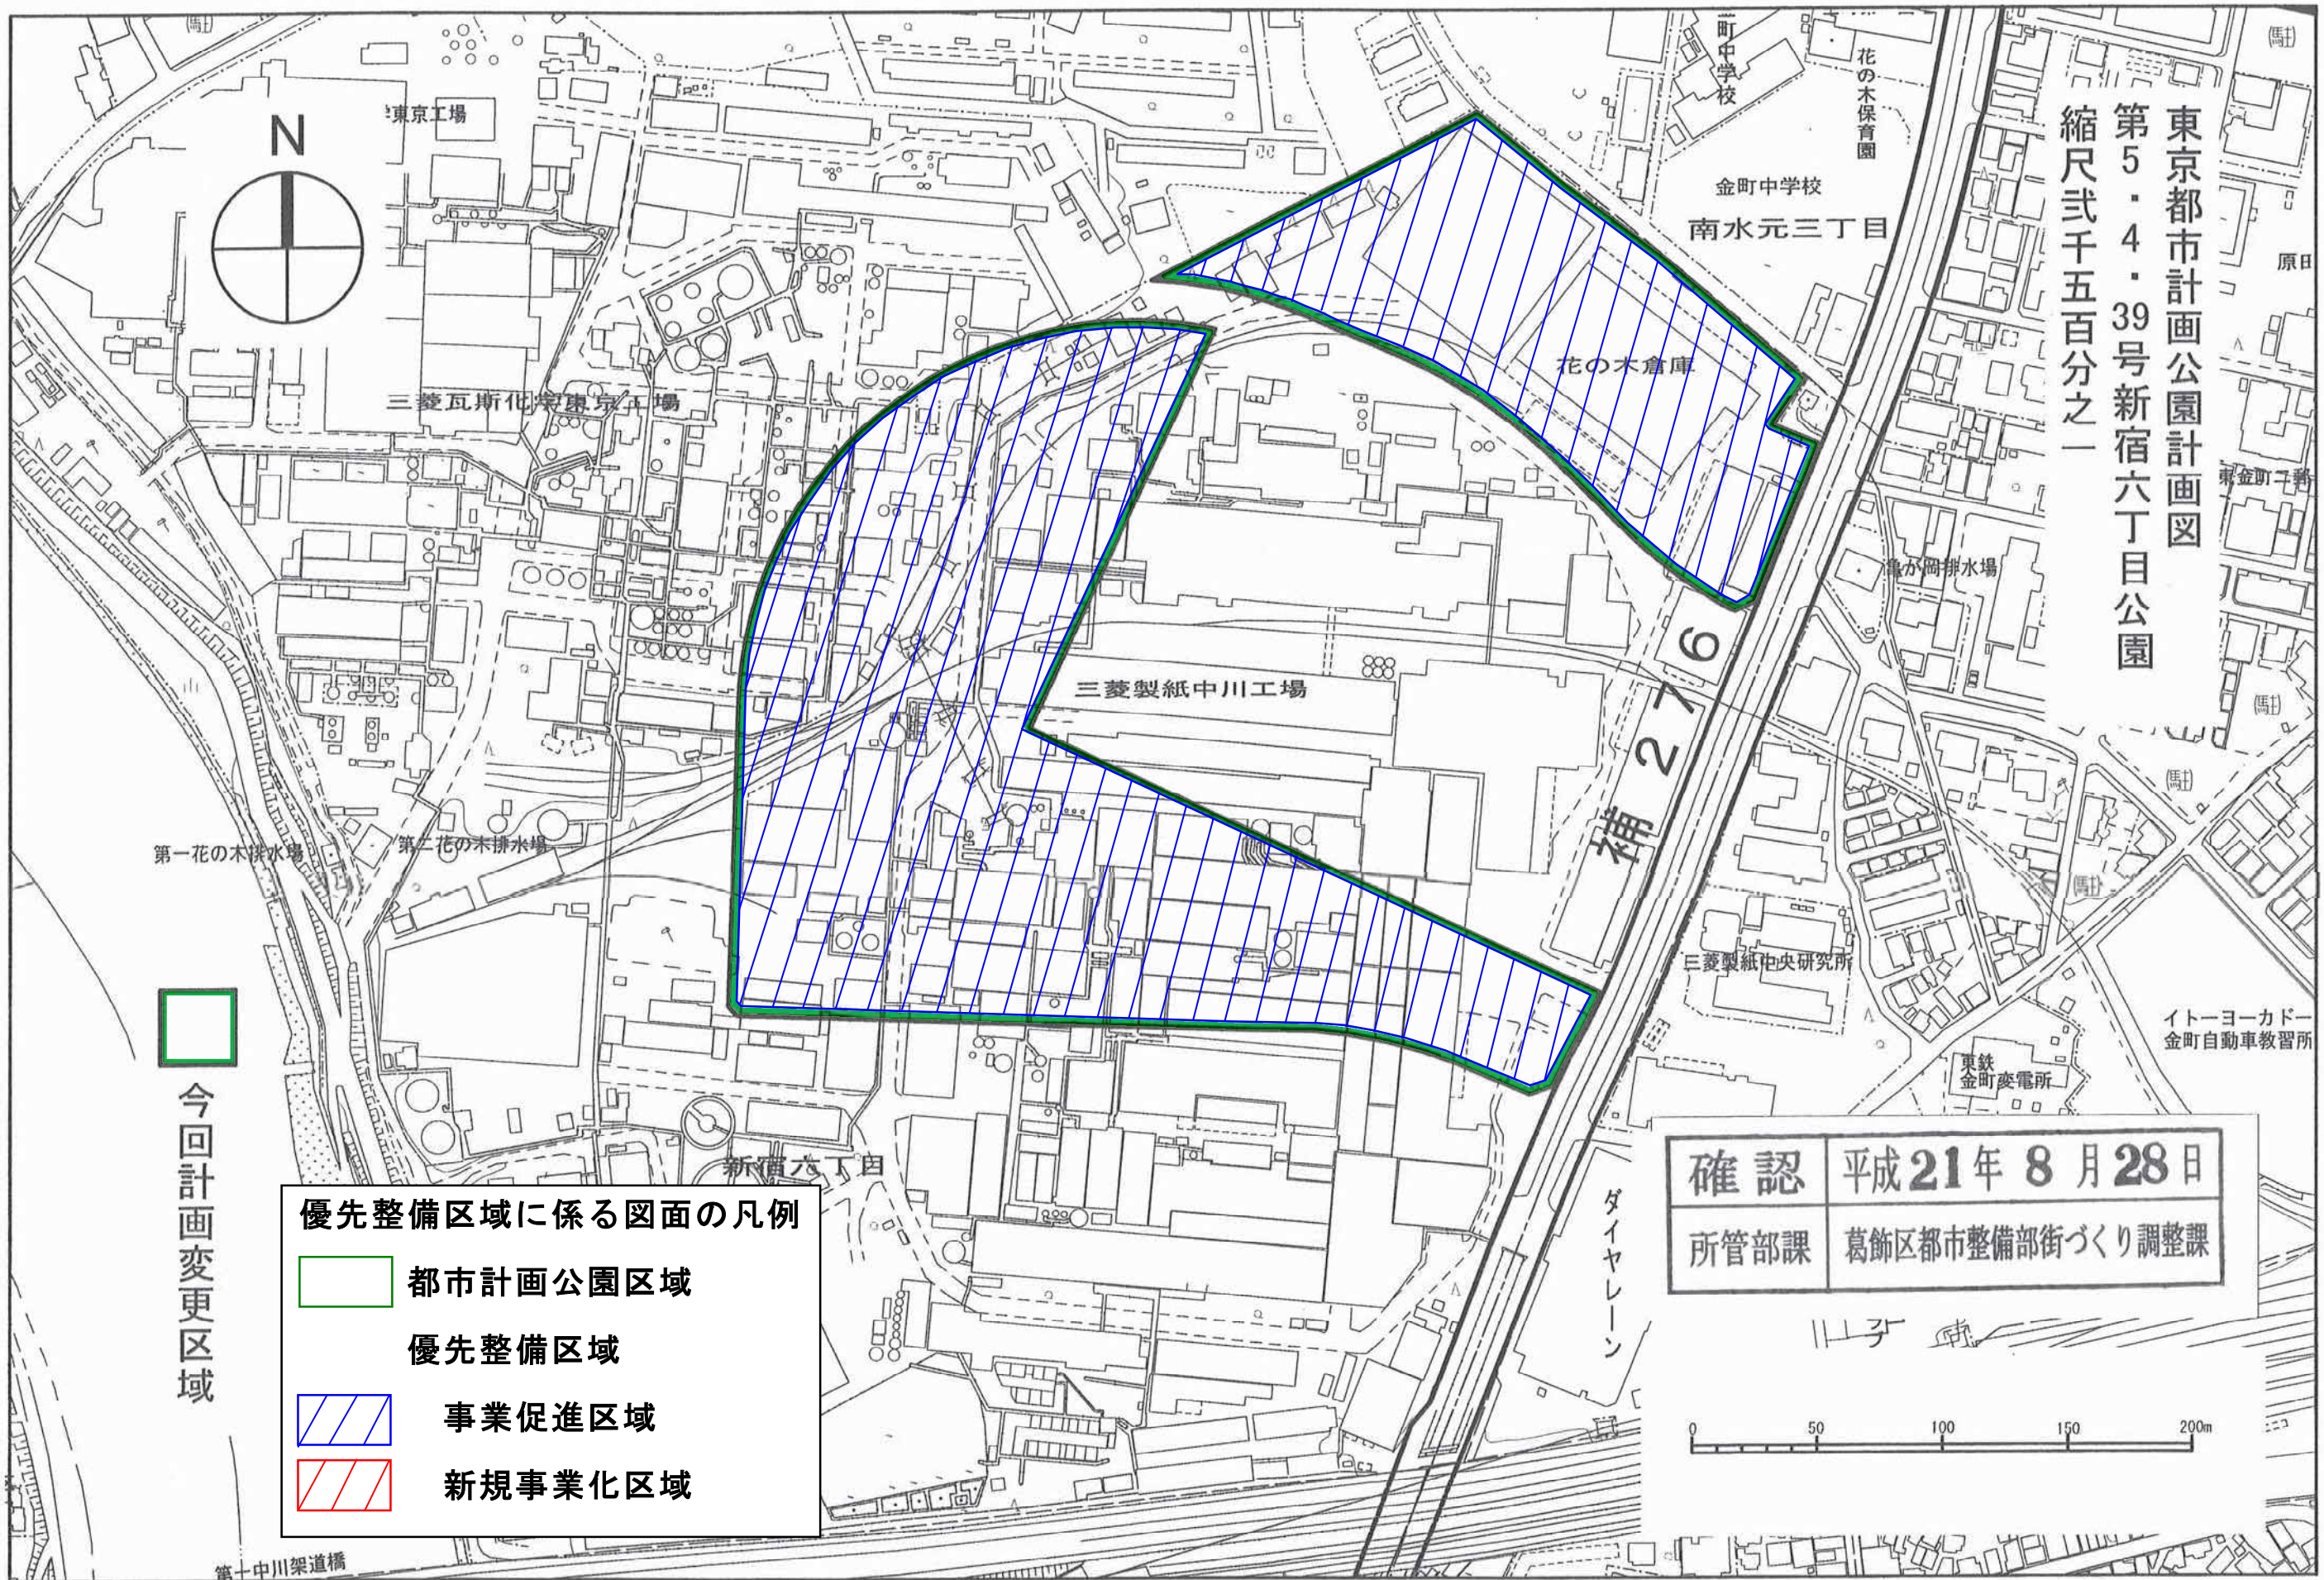

優先整備区域に係る図面「(仮称)新宿六丁目公園」

東京都計画公園計画図
 第5・4・39号新宿六丁目公園
 縮尺式千五百分之一

今回計画変更区域

- 優先整備区域に係る図面の凡例
- 都市計画公園区域
 - 優先整備区域
 - 事業促進区域
 - 新規事業化区域

確認	平成21年8月28日
所管部課	葛飾区都市整備部街づくり調整課

この地図は、東京都知事の承認を受けて、東京都縮尺2,500分の1の地形図を利用して作製したものである。
 この地図は、東京都知事の承認を受けて、東京都縮尺2,500分の1の地形図を使用して作製したものである。ただし、計画線は、都市計画道路の計画図から転記したものである。