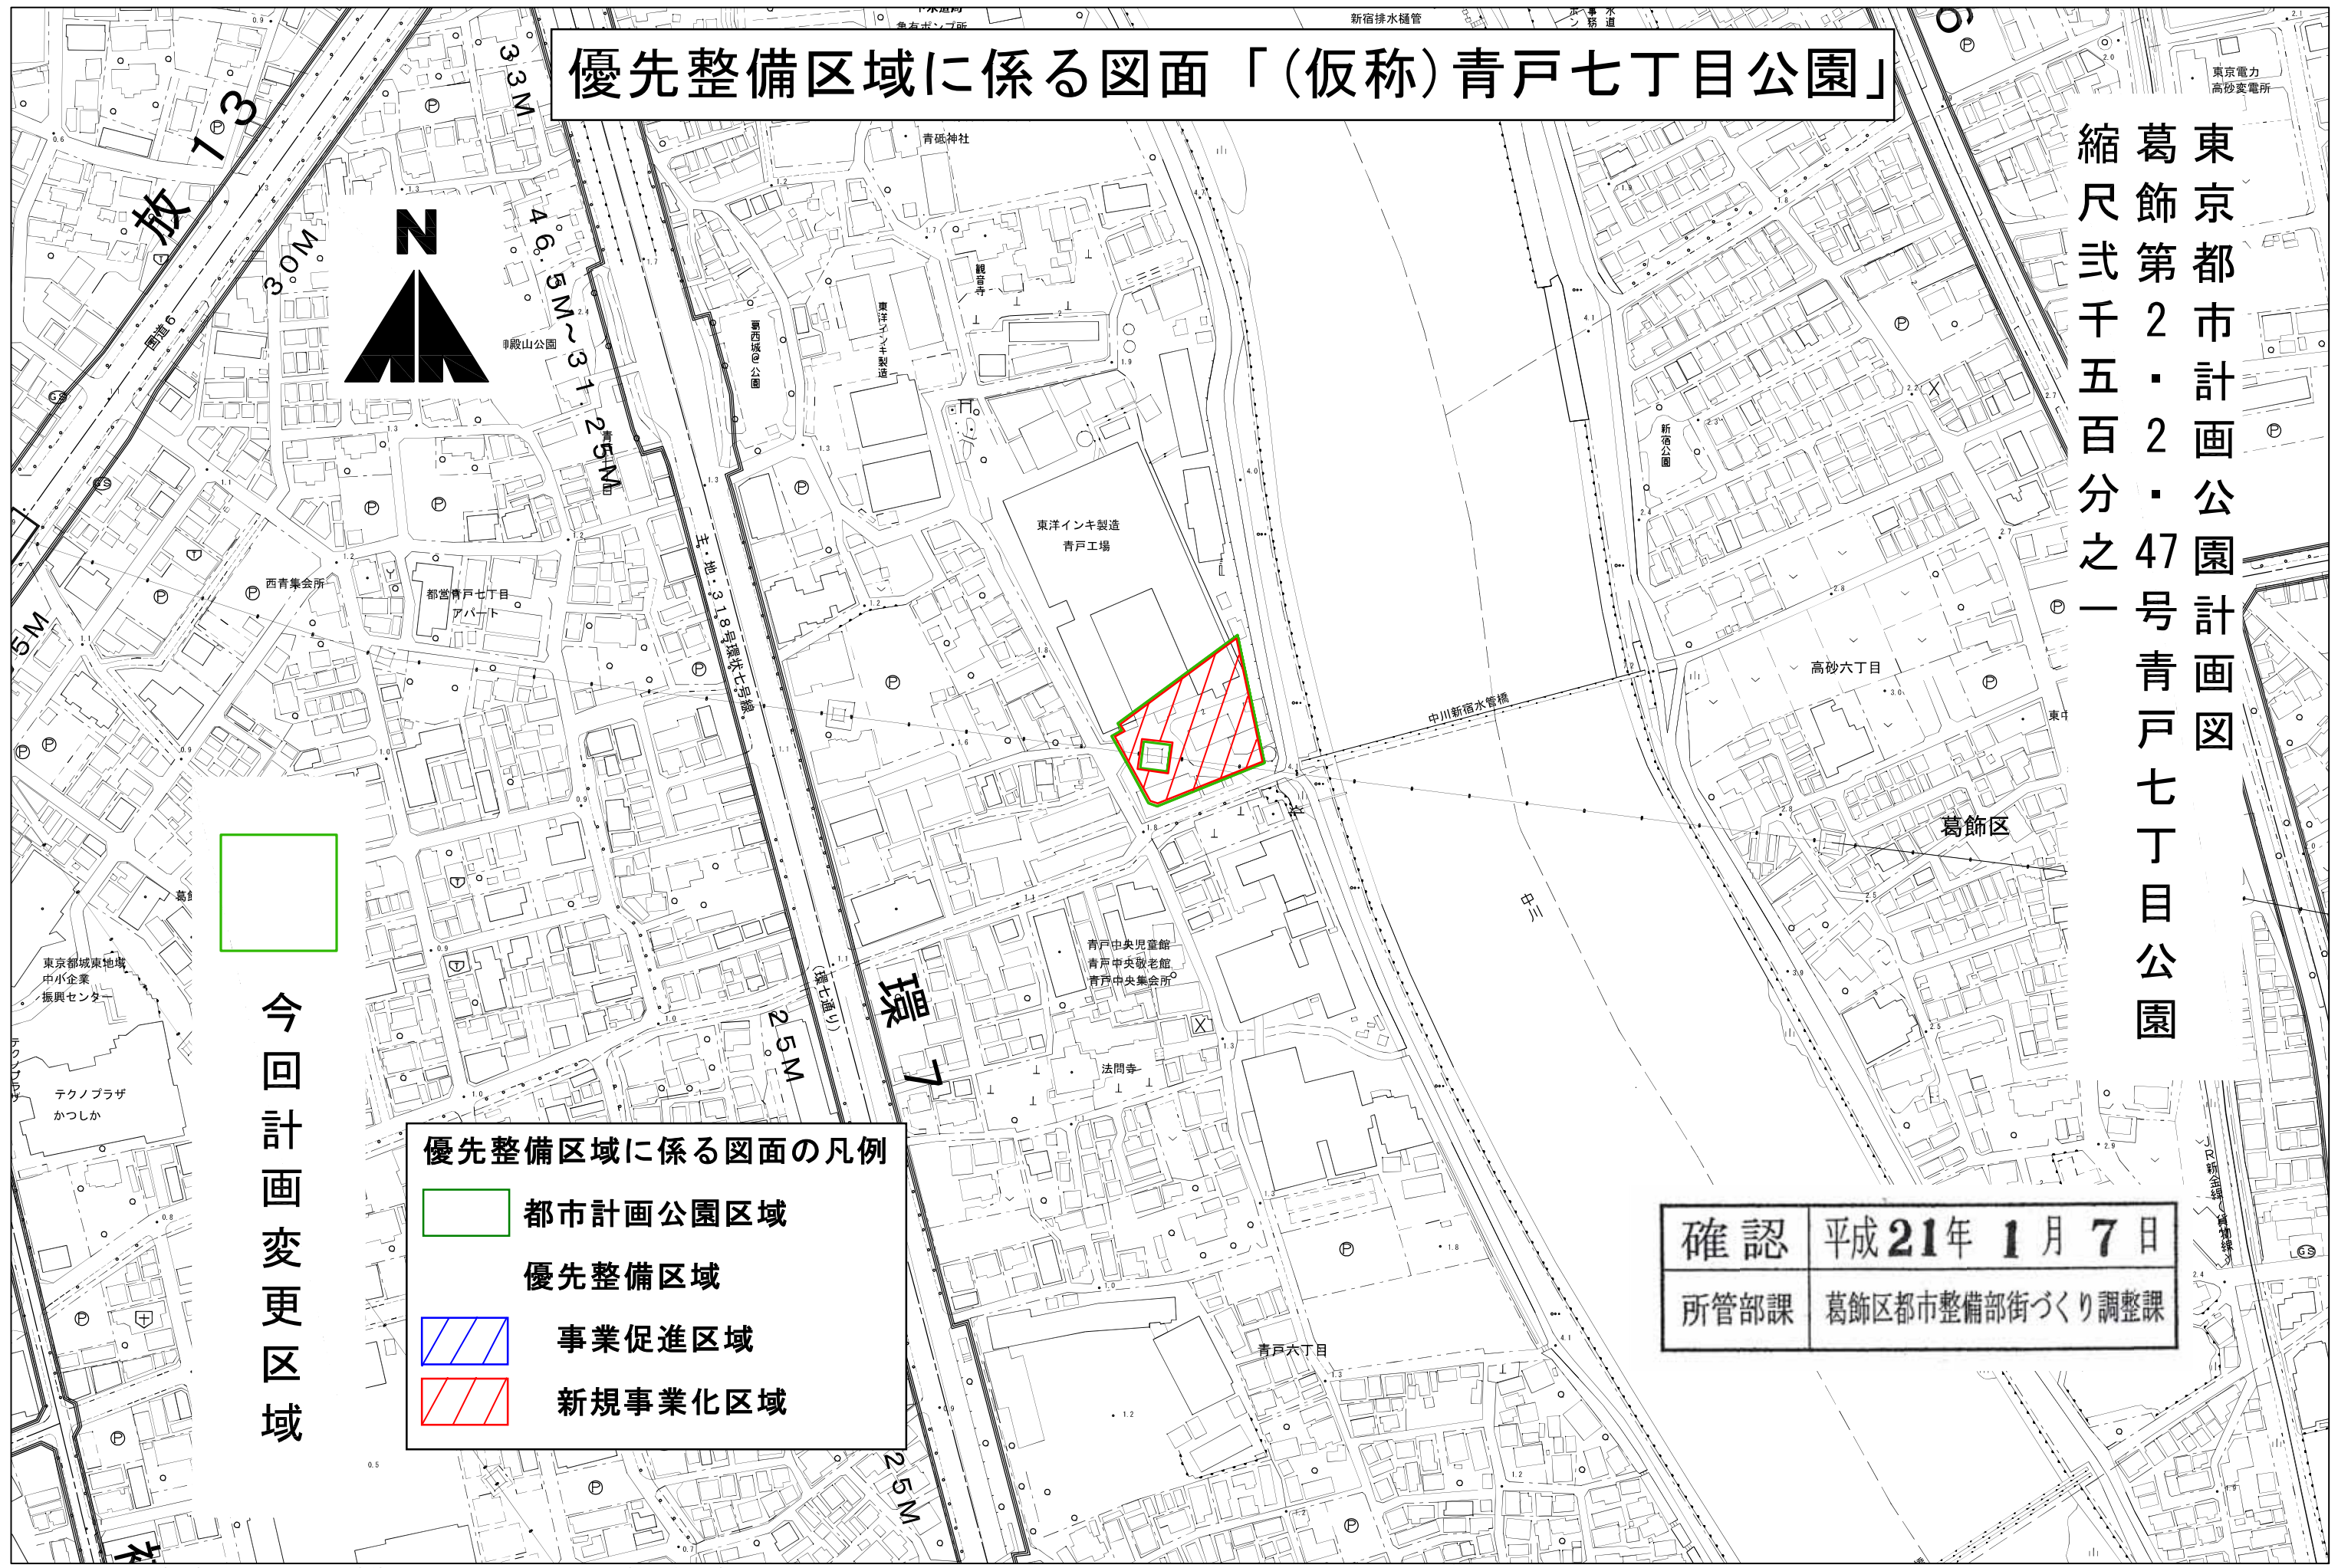

優先整備区域に係る図面「(仮称)青戸七丁目公園」

東京都都市計画公園計画図
葛飾第2・2・47号青戸七丁目公園
縮尺式千五百分の一

今回計画変更区域

優先整備区域に係る図面の凡例

- 都市計画公園区域
- 優先整備区域
- 事業促進区域
- 新規事業化区域

確認	平成21年 1月 7日
所管部課	葛飾区都市整備部街づくり調整課

この地図は、東京都知事の承認を受けて、東京都縮尺2,500分の1の地形図を利用して作製したものである。
この地図は、東京都知事の承認を受けて、東京都縮尺2,500分の1の地形図(道路網図)を使用して作製したものである。ただし、計画線は、都市計画道路の計画図から転記したものである。