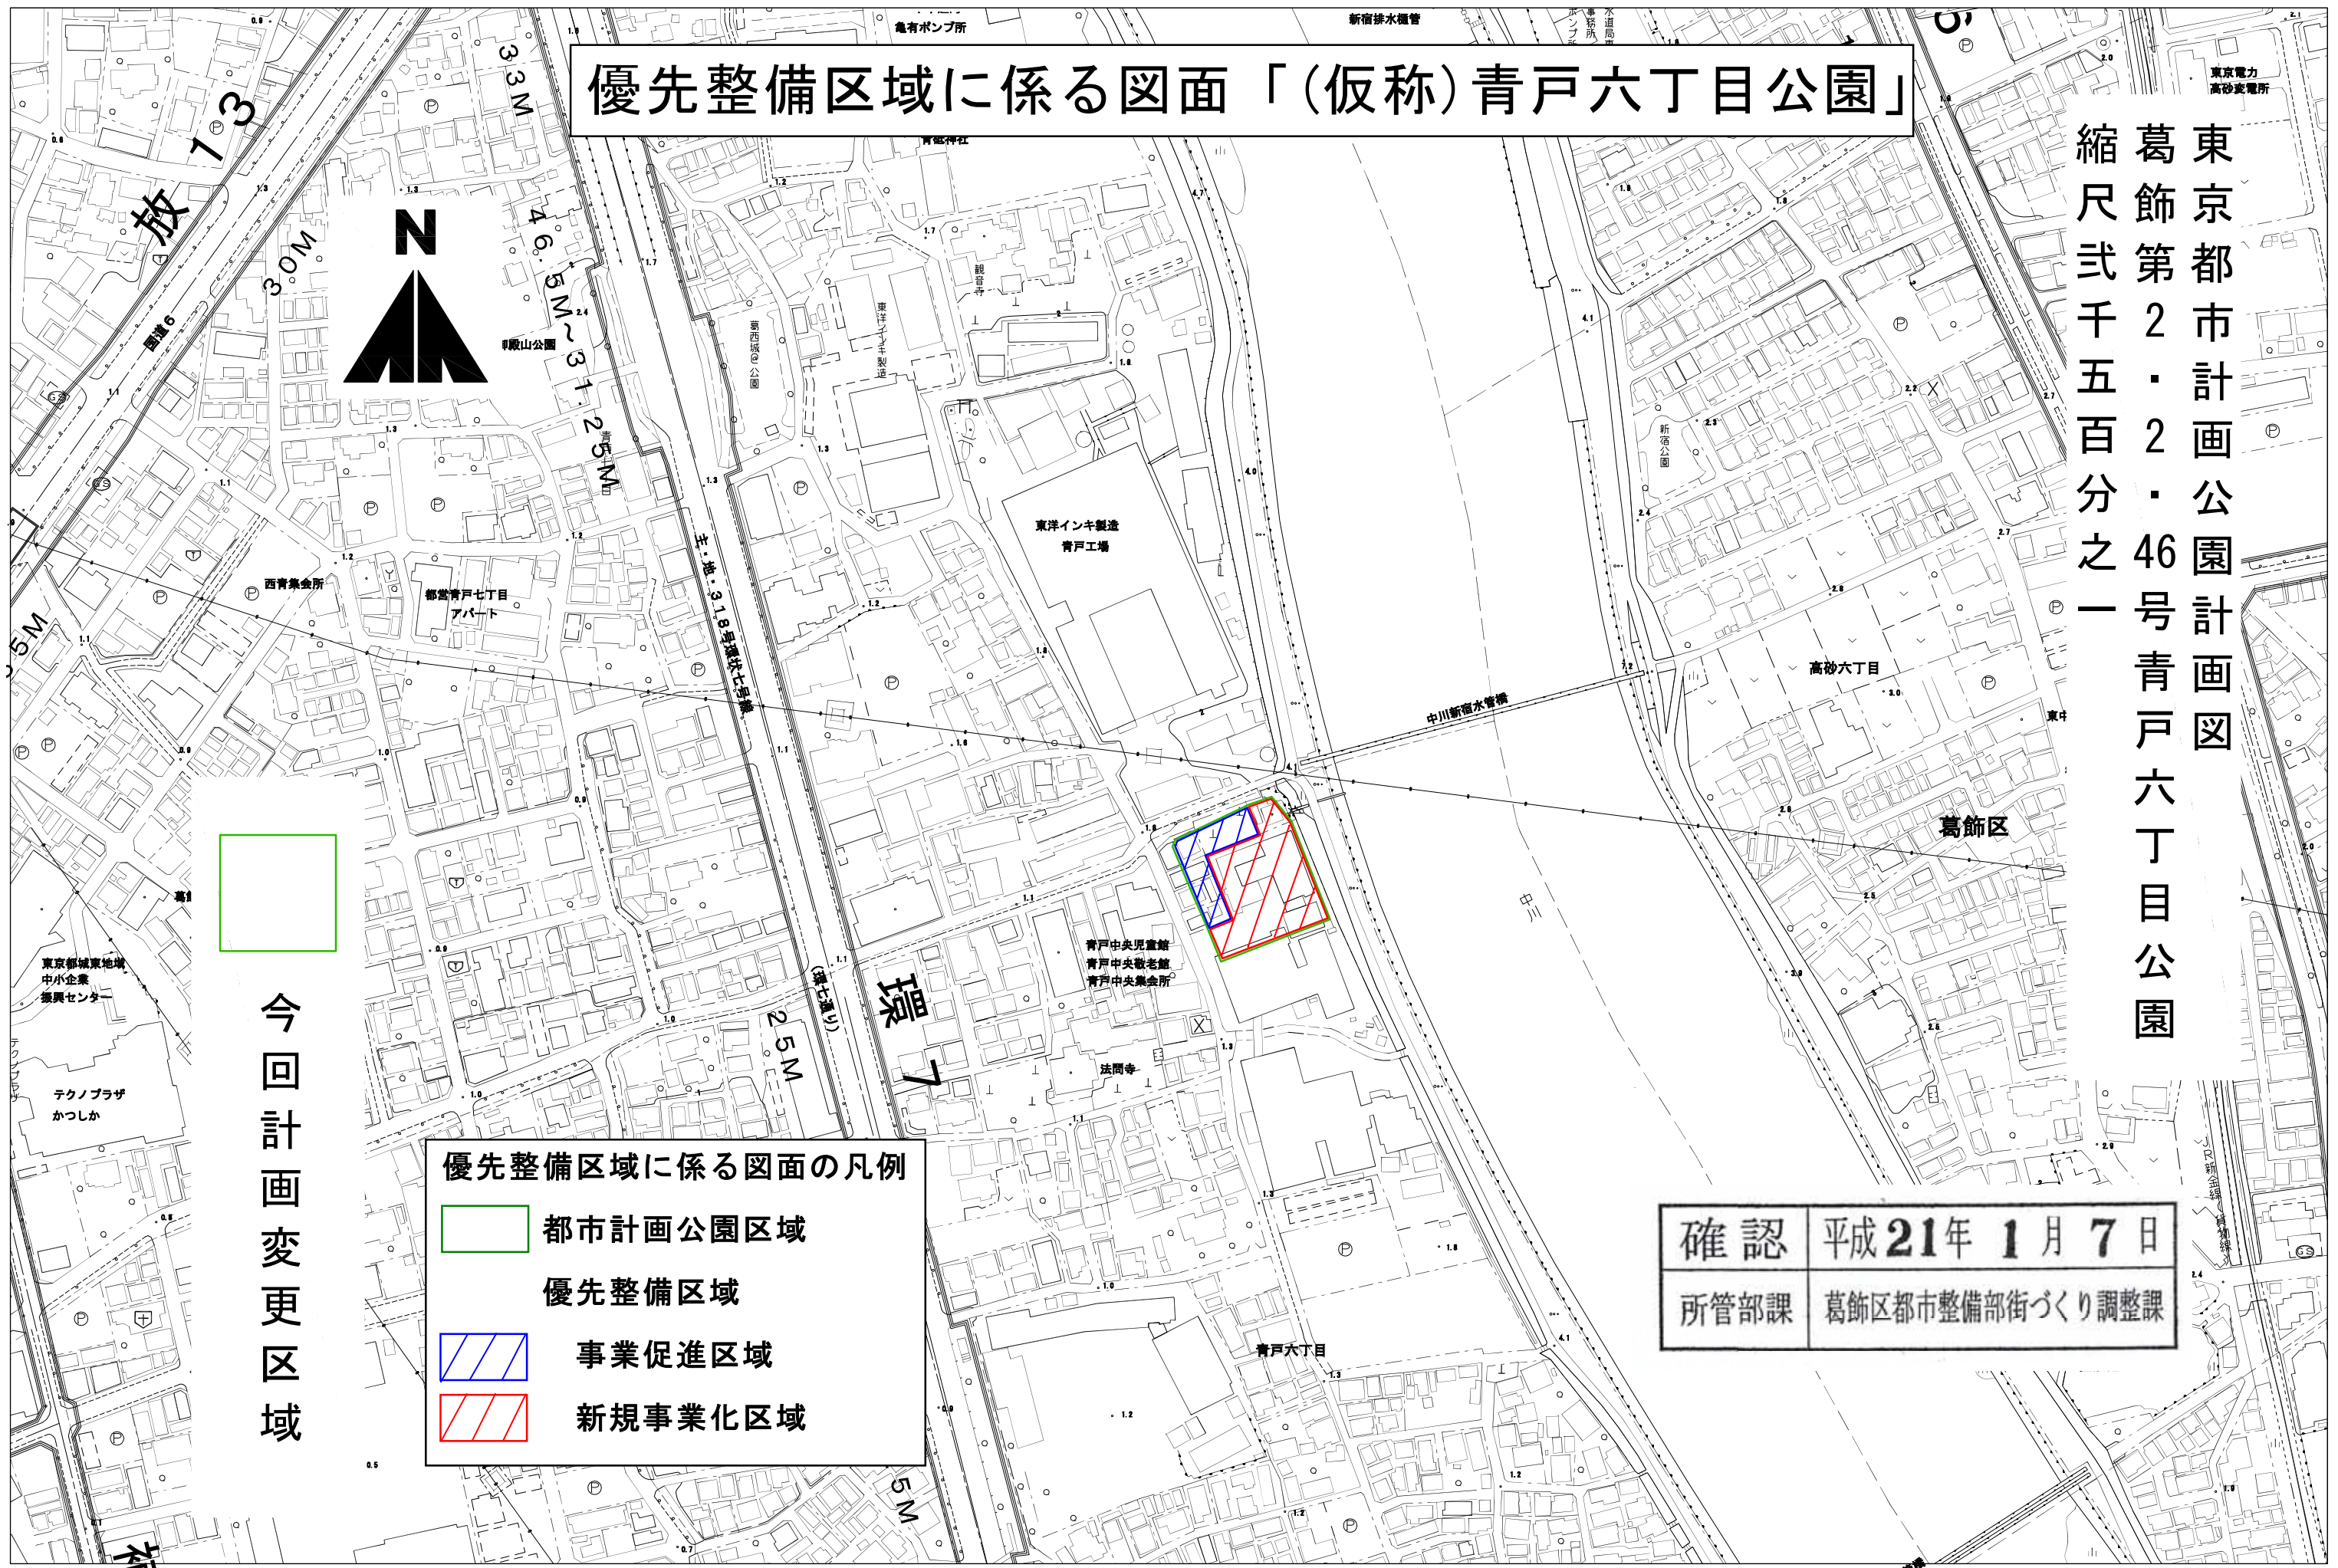

# 優先整備区域に係る図面「(仮称)青戸六丁目公園」

東京都都市計画公園計画図  
 葛飾第2・2・46号青戸六丁目公園  
 縮尺式千五百分之一

今回計画変更区域

**優先整備区域に係る図面の凡例**

- 都市計画公園区域
- 優先整備区域
- 事業促進区域
- 新規事業化区域

確認	平成21年1月7日
所管部課	葛飾区都市整備部街づくり調整課

この地図は、東京都知事の承認を受けて、東京都縮尺2,500分の1の地形図を利用して作製したものである。  
 この地図は、東京都知事の承認を受けて、東京都縮尺2,500分の1の地形図(道路網図)を使用して作製したものである。ただし、計画線は、都市計画道路の計画図から転記したものである。