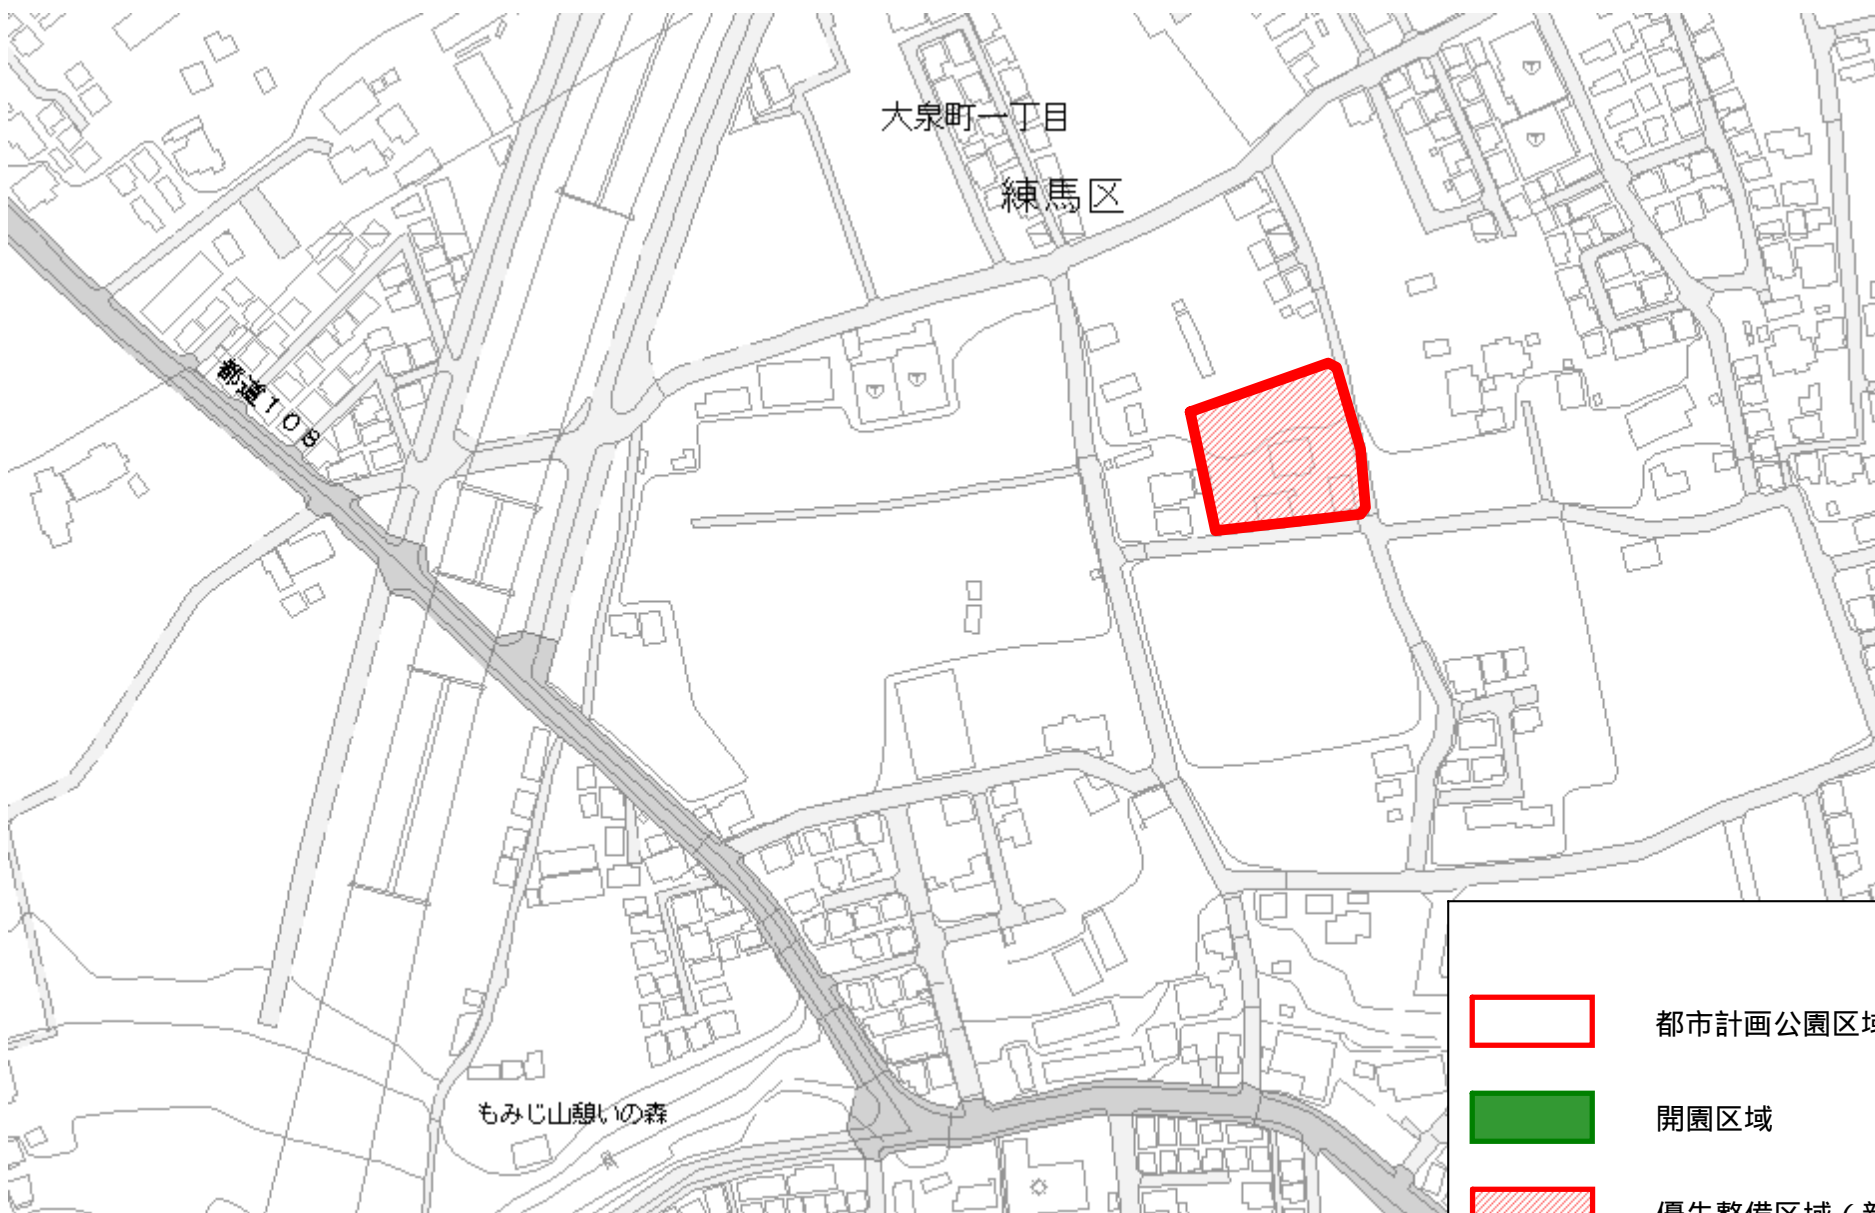

中里郷土の森緑地優先整備区域

1/2,500

	都市計画公園区域	0.25ha
	開園区域	0ha
	優先整備区域（新規事業化区域）	0.25ha

この地図は、東京都知事の承認を受けて、東京都縮尺 1/2,500 の地形図（道路網図）を使用して作成したものです。ただし、計画線は、都市計画道路の計画図から転記したものです。無断複製を禁じます。（承認番号：23 都市基街測第 9 号）背景の地形図は、東京都都市整備局と東京デジタルマップ㈱が著作権を有しています。（承認番号：16 東デ共許第 006 号-21）