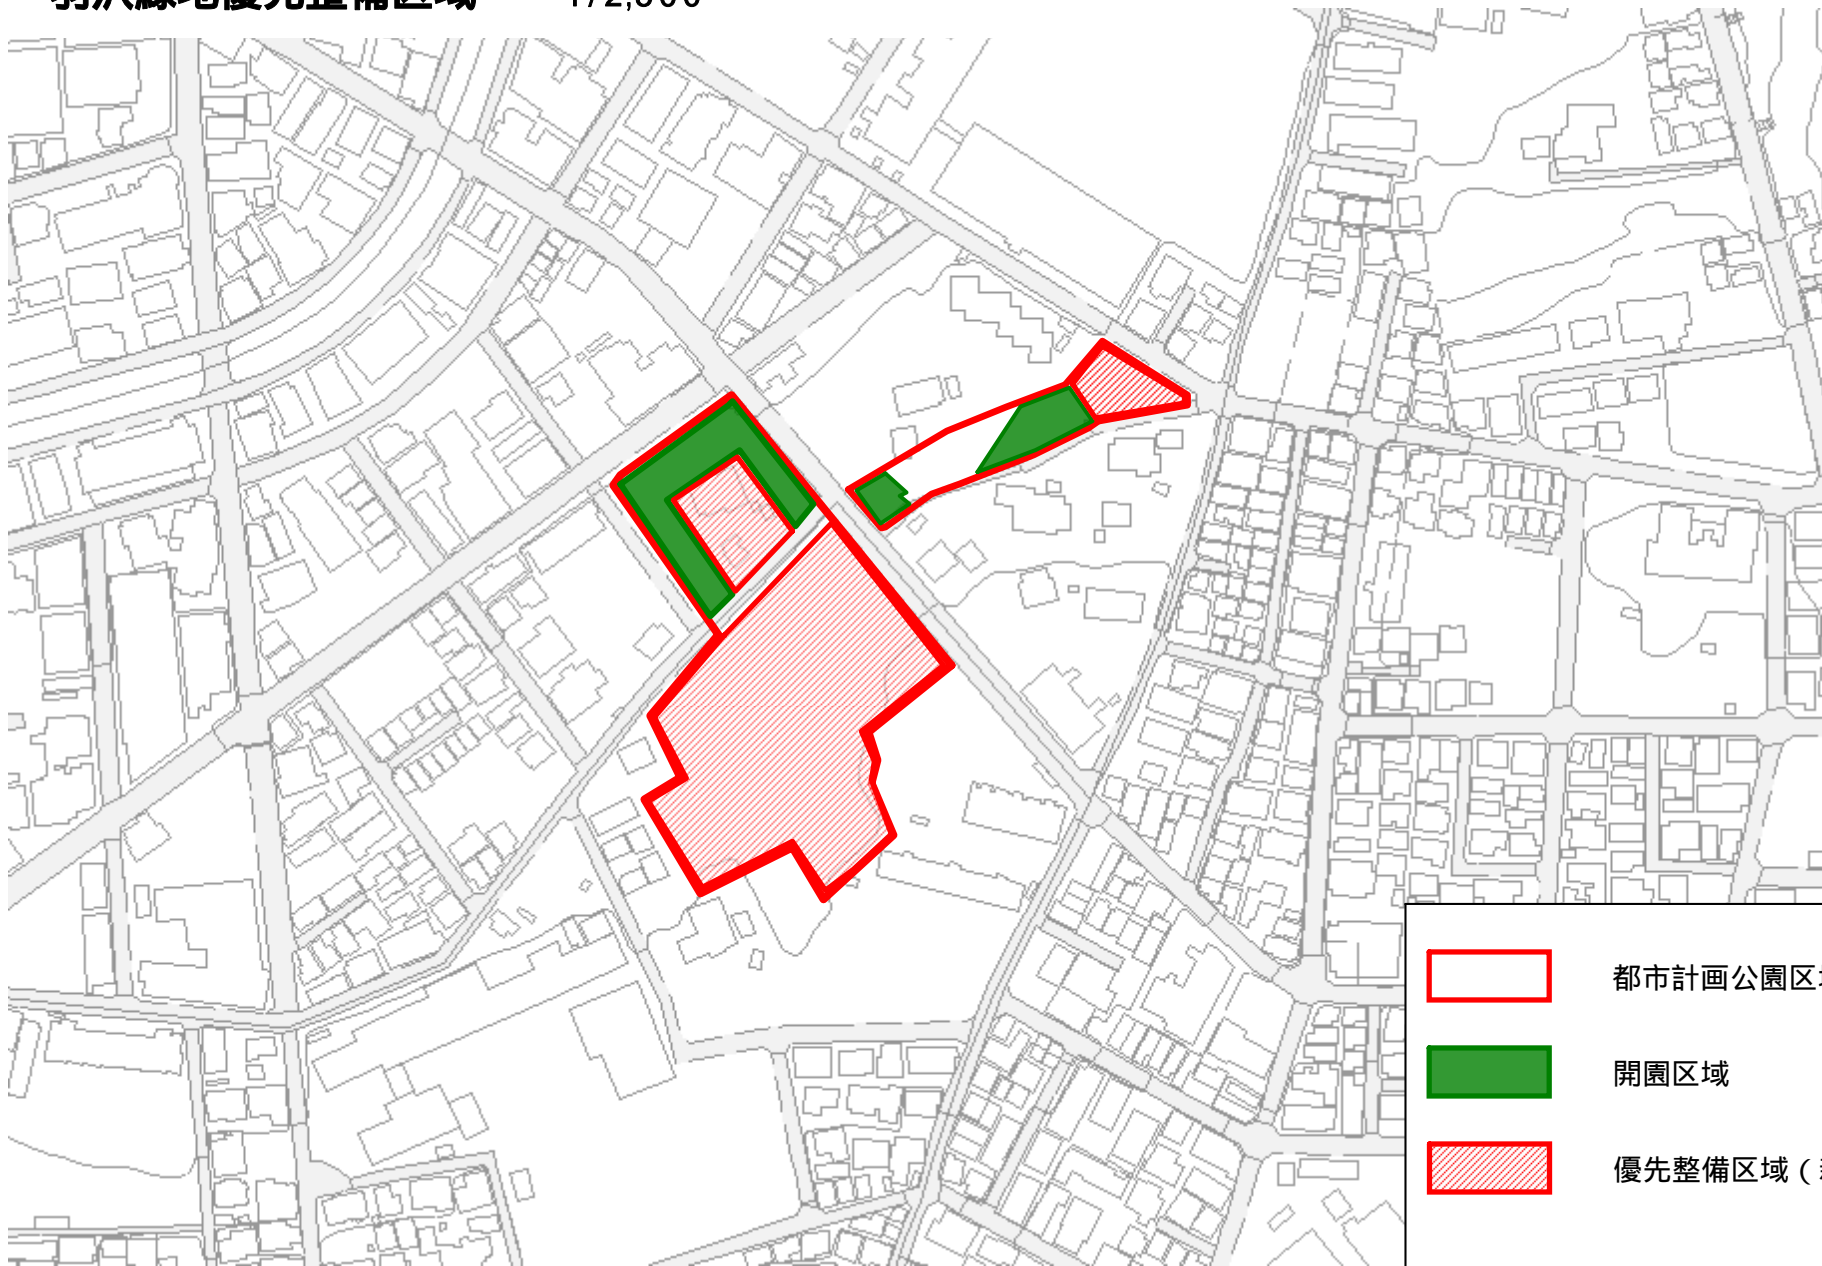

羽沢緑地優先整備区域

1/2,500

	都市計画公園区域	1.25 ha
	開園区域	0.27 ha
	優先整備区域 (新規事業化区域)	0.88 ha

この地図は、東京都知事の承認を受けて、東京都縮尺 1/2,500 の地形図 (道路網図) を使用して作成したものです。ただし、計画線は、都市計画道路の計画図から転記したものです。無断複製を禁じます。(承認番号: 23 都市基街測第 9 号) 背景の地形図は、東京都都市整備局と東京デジタルマップ㈱が著作権を有しています。(承認番号: 16 東デ共許第 006 号-21)