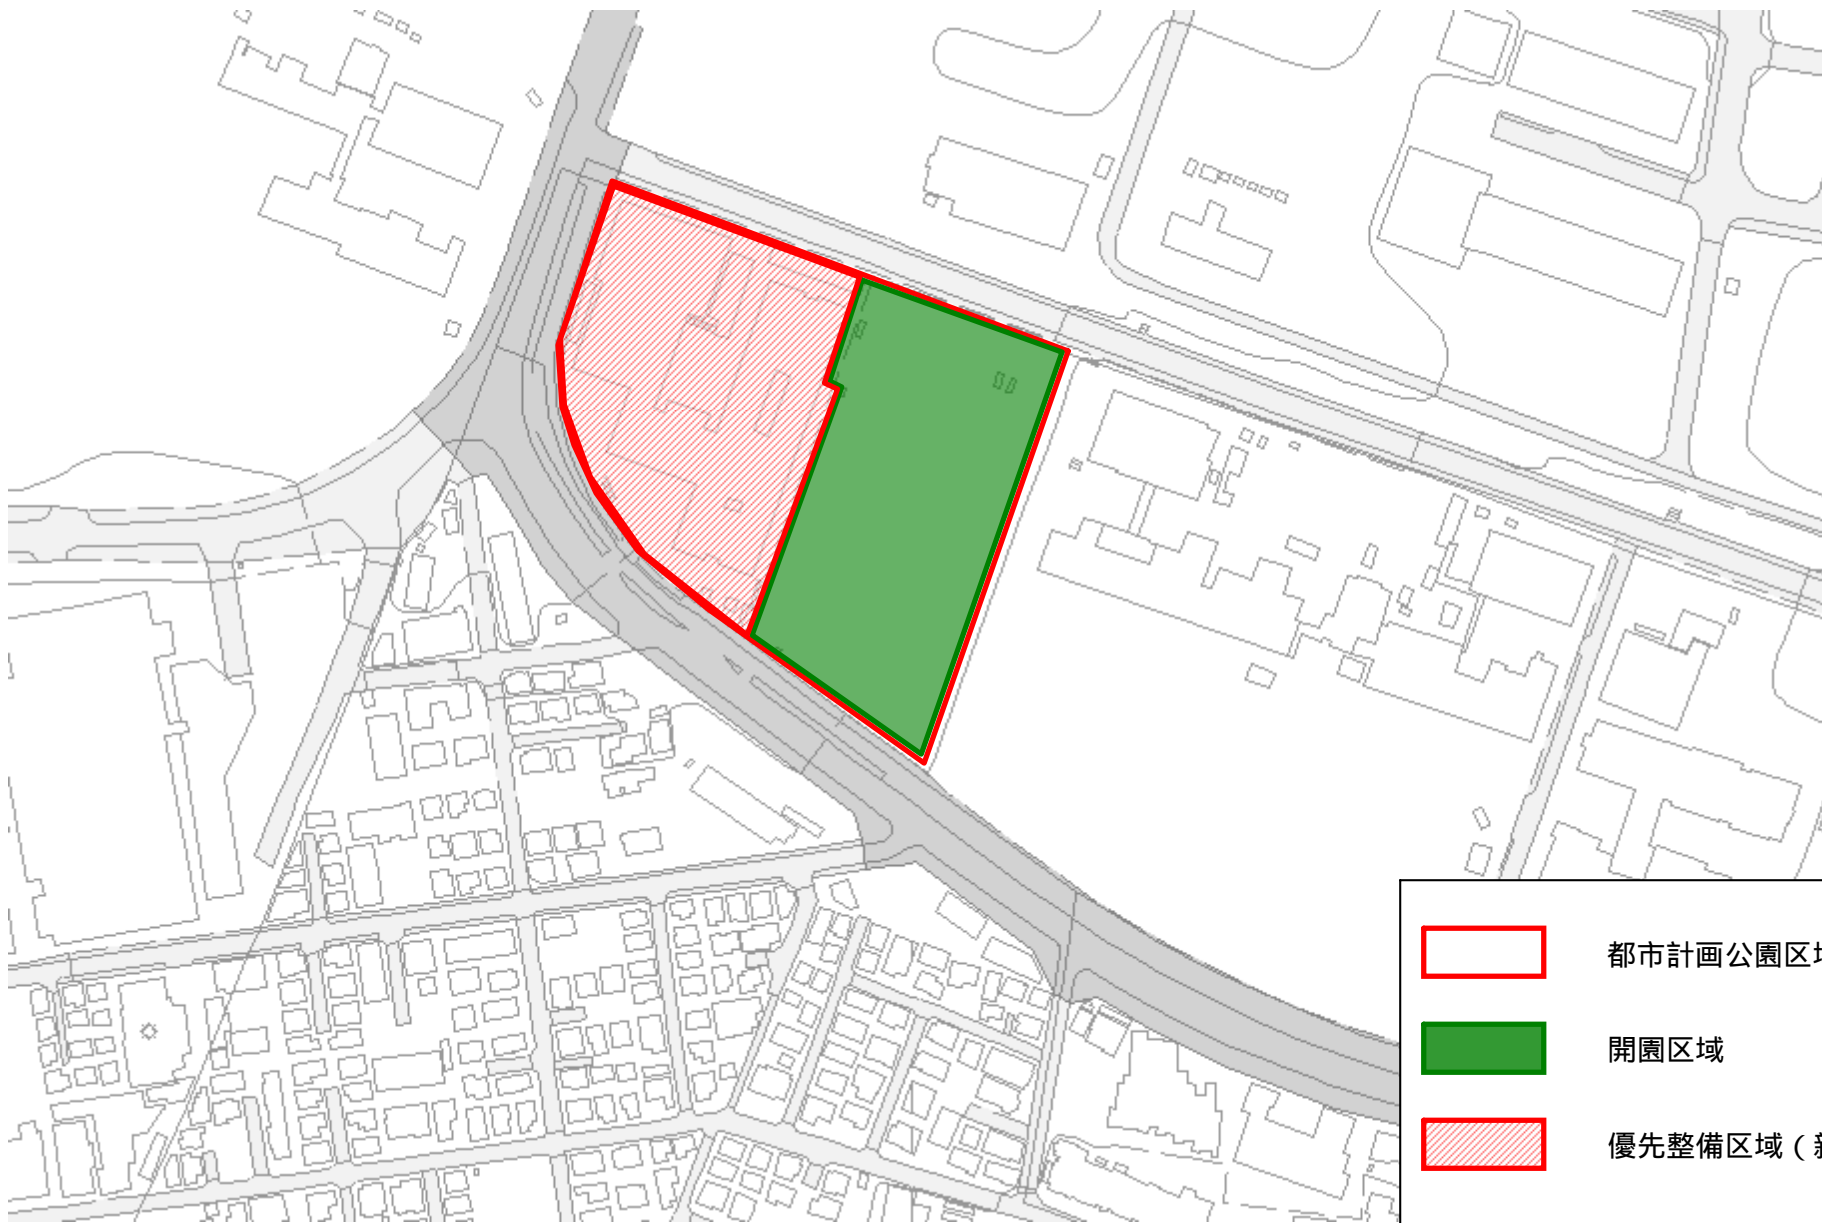

大泉学園町北公園優先整備区域

1/2,500

	都市計画公園区域	2.00 ha
	開園区域	1.00 ha
	優先整備区域（新規事業化区域）	1.00 ha

この地図は、東京都知事の承認を受けて、東京都縮尺 1/2,500 の地形図（道路網図）を使用して作成したものです。ただし、計画線は、都市計画道路の計画図から転記したものです。無断複製を禁じます。（承認番号：23 都市基街測第 9 号）背景の地形図は、東京都都市整備局と東京デジタルマップ㈱が著作権を有しています。（承認番号：16 東デ共許第 006 号-21）