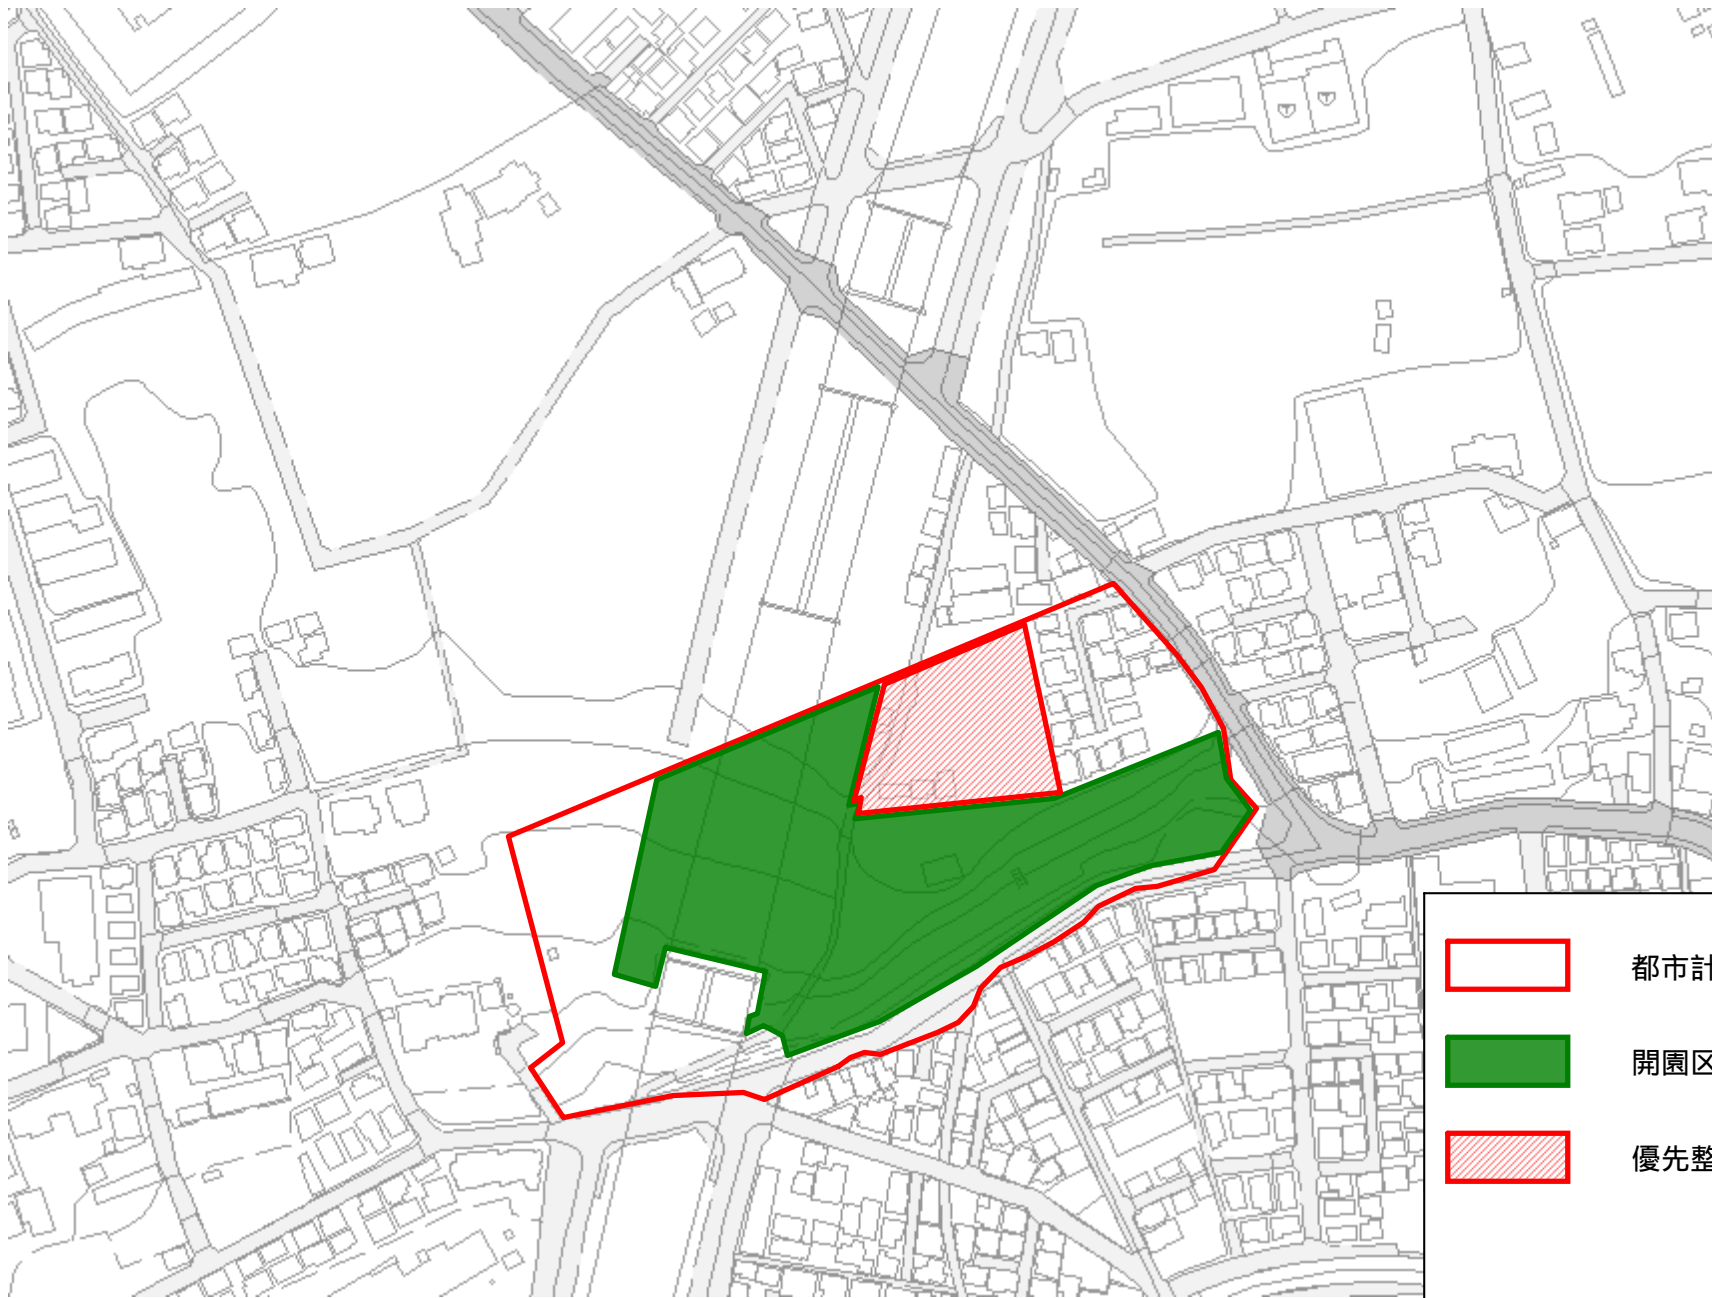

# 北大泉公園優先整備区域

1/2,500

	都市計画公園区域	2.43 ha
	開園区域	1.27 ha
	優先整備区域（新規事業化区域）	0.28 ha

この地図は、東京都知事の承認を受けて、東京都縮尺 1/2,500 の地形図（道路網図）を使用して作成したものです。ただし、計画線は、都市計画道路の計画図から転記したものです。無断複製を禁じます。（承認番号：23 都市基街測第 9 号）背景の地形図は、東京都都市整備局と東京デジタルマップ㈱が著作権を有しています。（承認番号：16 東デ共許第 006 号-21）