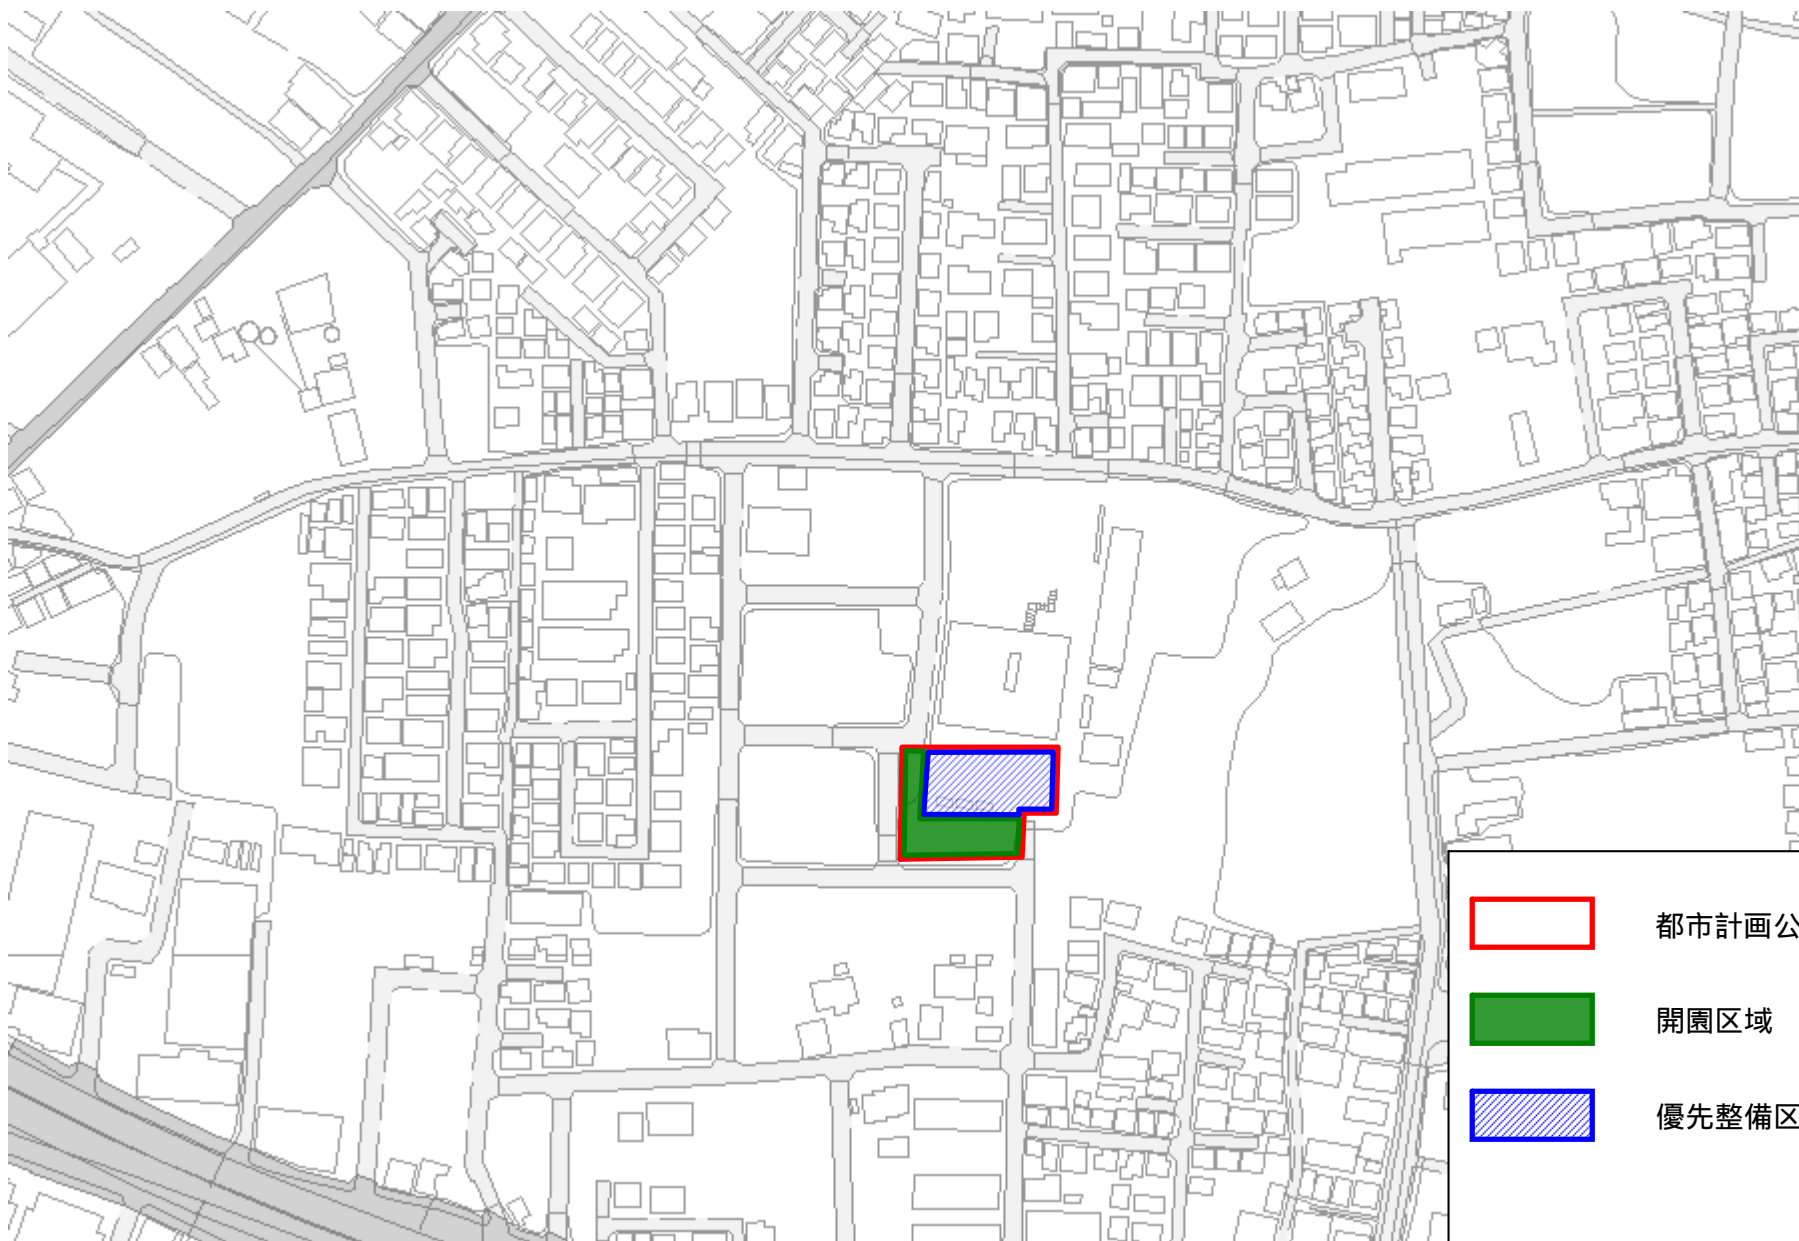

三原台第二公園優先整備区域

1/2,500

	都市計画公園区域	0.19ha
	開園区域	0.09ha
	優先整備区域（事業促進区域）	0.10ha

この地図は、東京都知事の承認を受けて、東京都縮尺 1/2,500 の地形図（道路網図）を使用して作成したものです。ただし、計画線は、都市計画道路の計画図から転記したものです。無断複製を禁じます。（承認番号：23 都市基街測第 9 号）背景の地形図は、東京都都市整備局と東京デジタルマップ㈱が著作権を有しています。（承認番号：16 東デ共許第 006 号-21）