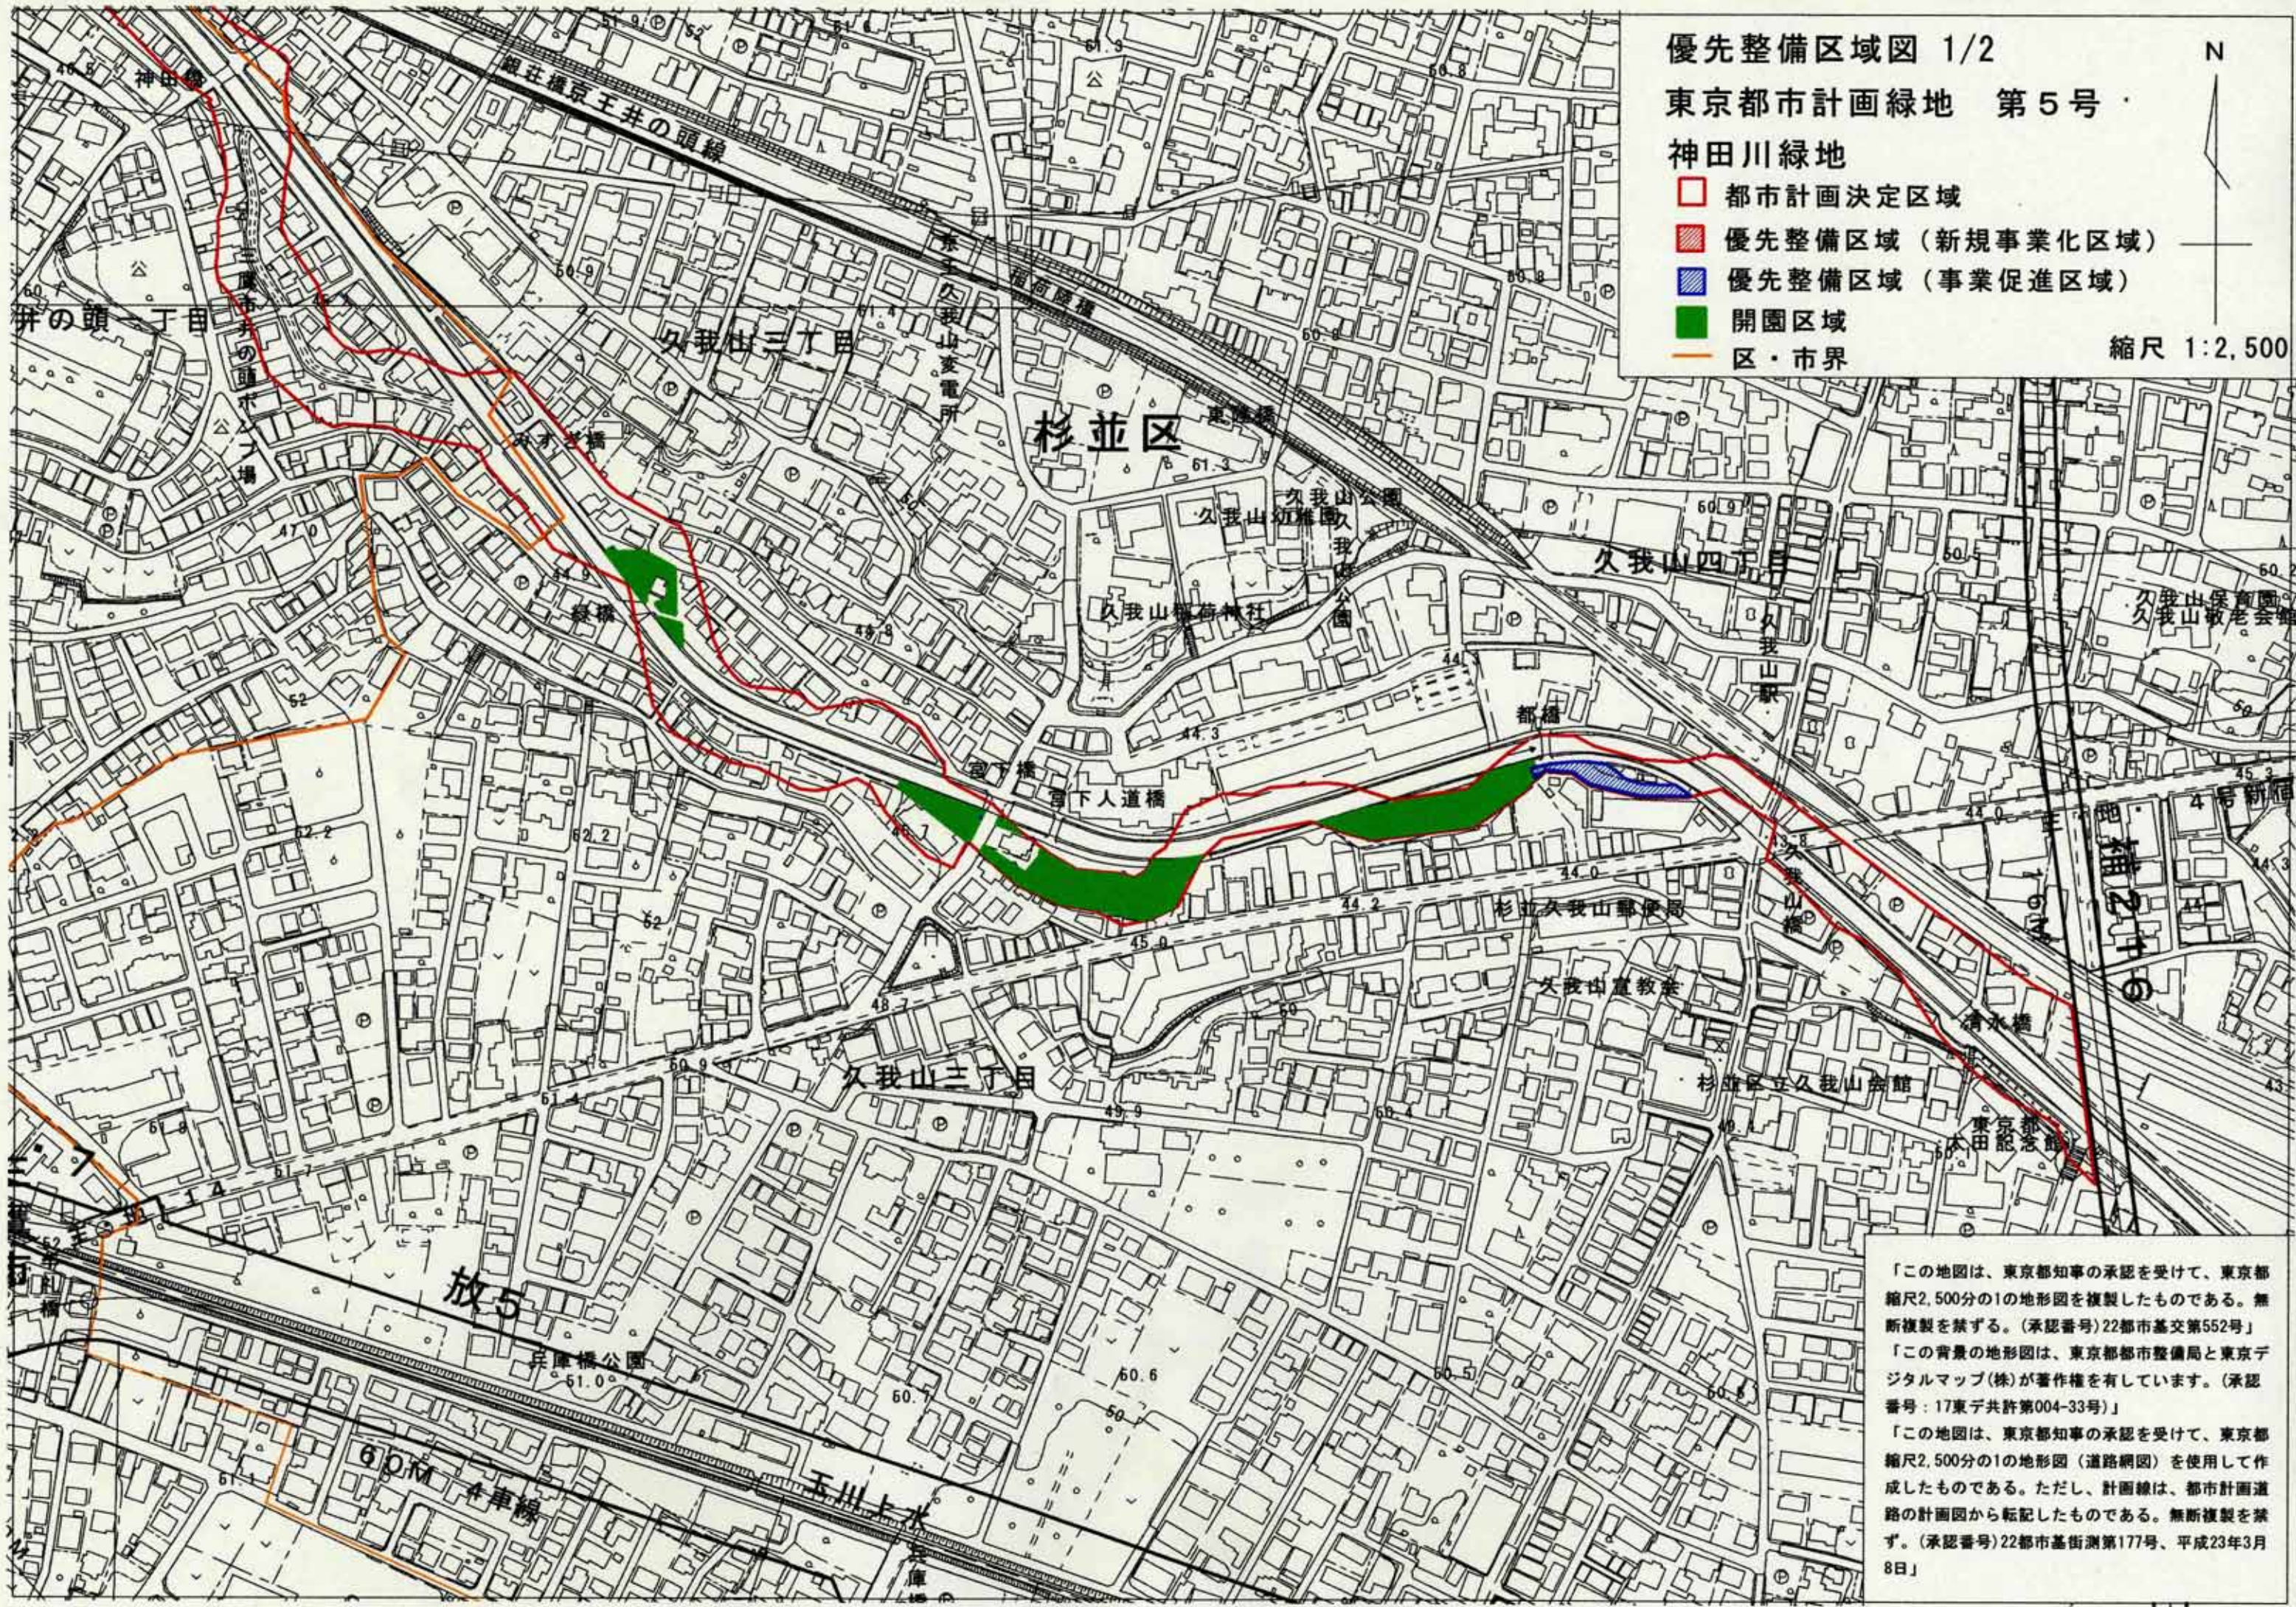

優先整備区域図 1/2

東京都市計画緑地 第5号

神田川緑地

- 都市計画決定区域
- 優先整備区域 (新規事業化区域)
- 優先整備区域 (事業促進区域)
- 開園区域
- 区・市界

縮尺 1:2,500

N

「この地図は、東京都知事の承認を受けて、東京都縮尺2,500分の1の地形図を複製したものである。無断複製を禁ずる。(承認番号)22都市基交第552号」

「この背景の地形図は、東京都都市整備局と東京デジタルマップ(株)が著作権を有しています。(承認番号:17東デ共許第004-33号)」

「この地図は、東京都知事の承認を受けて、東京都縮尺2,500分の1の地形図(道路網図)を使用して作成したものである。ただし、計画線は、都市計画道路の計画図から転記したものである。無断複製を禁ず。(承認番号)22都市基街測第177号、平成23年3月8日」