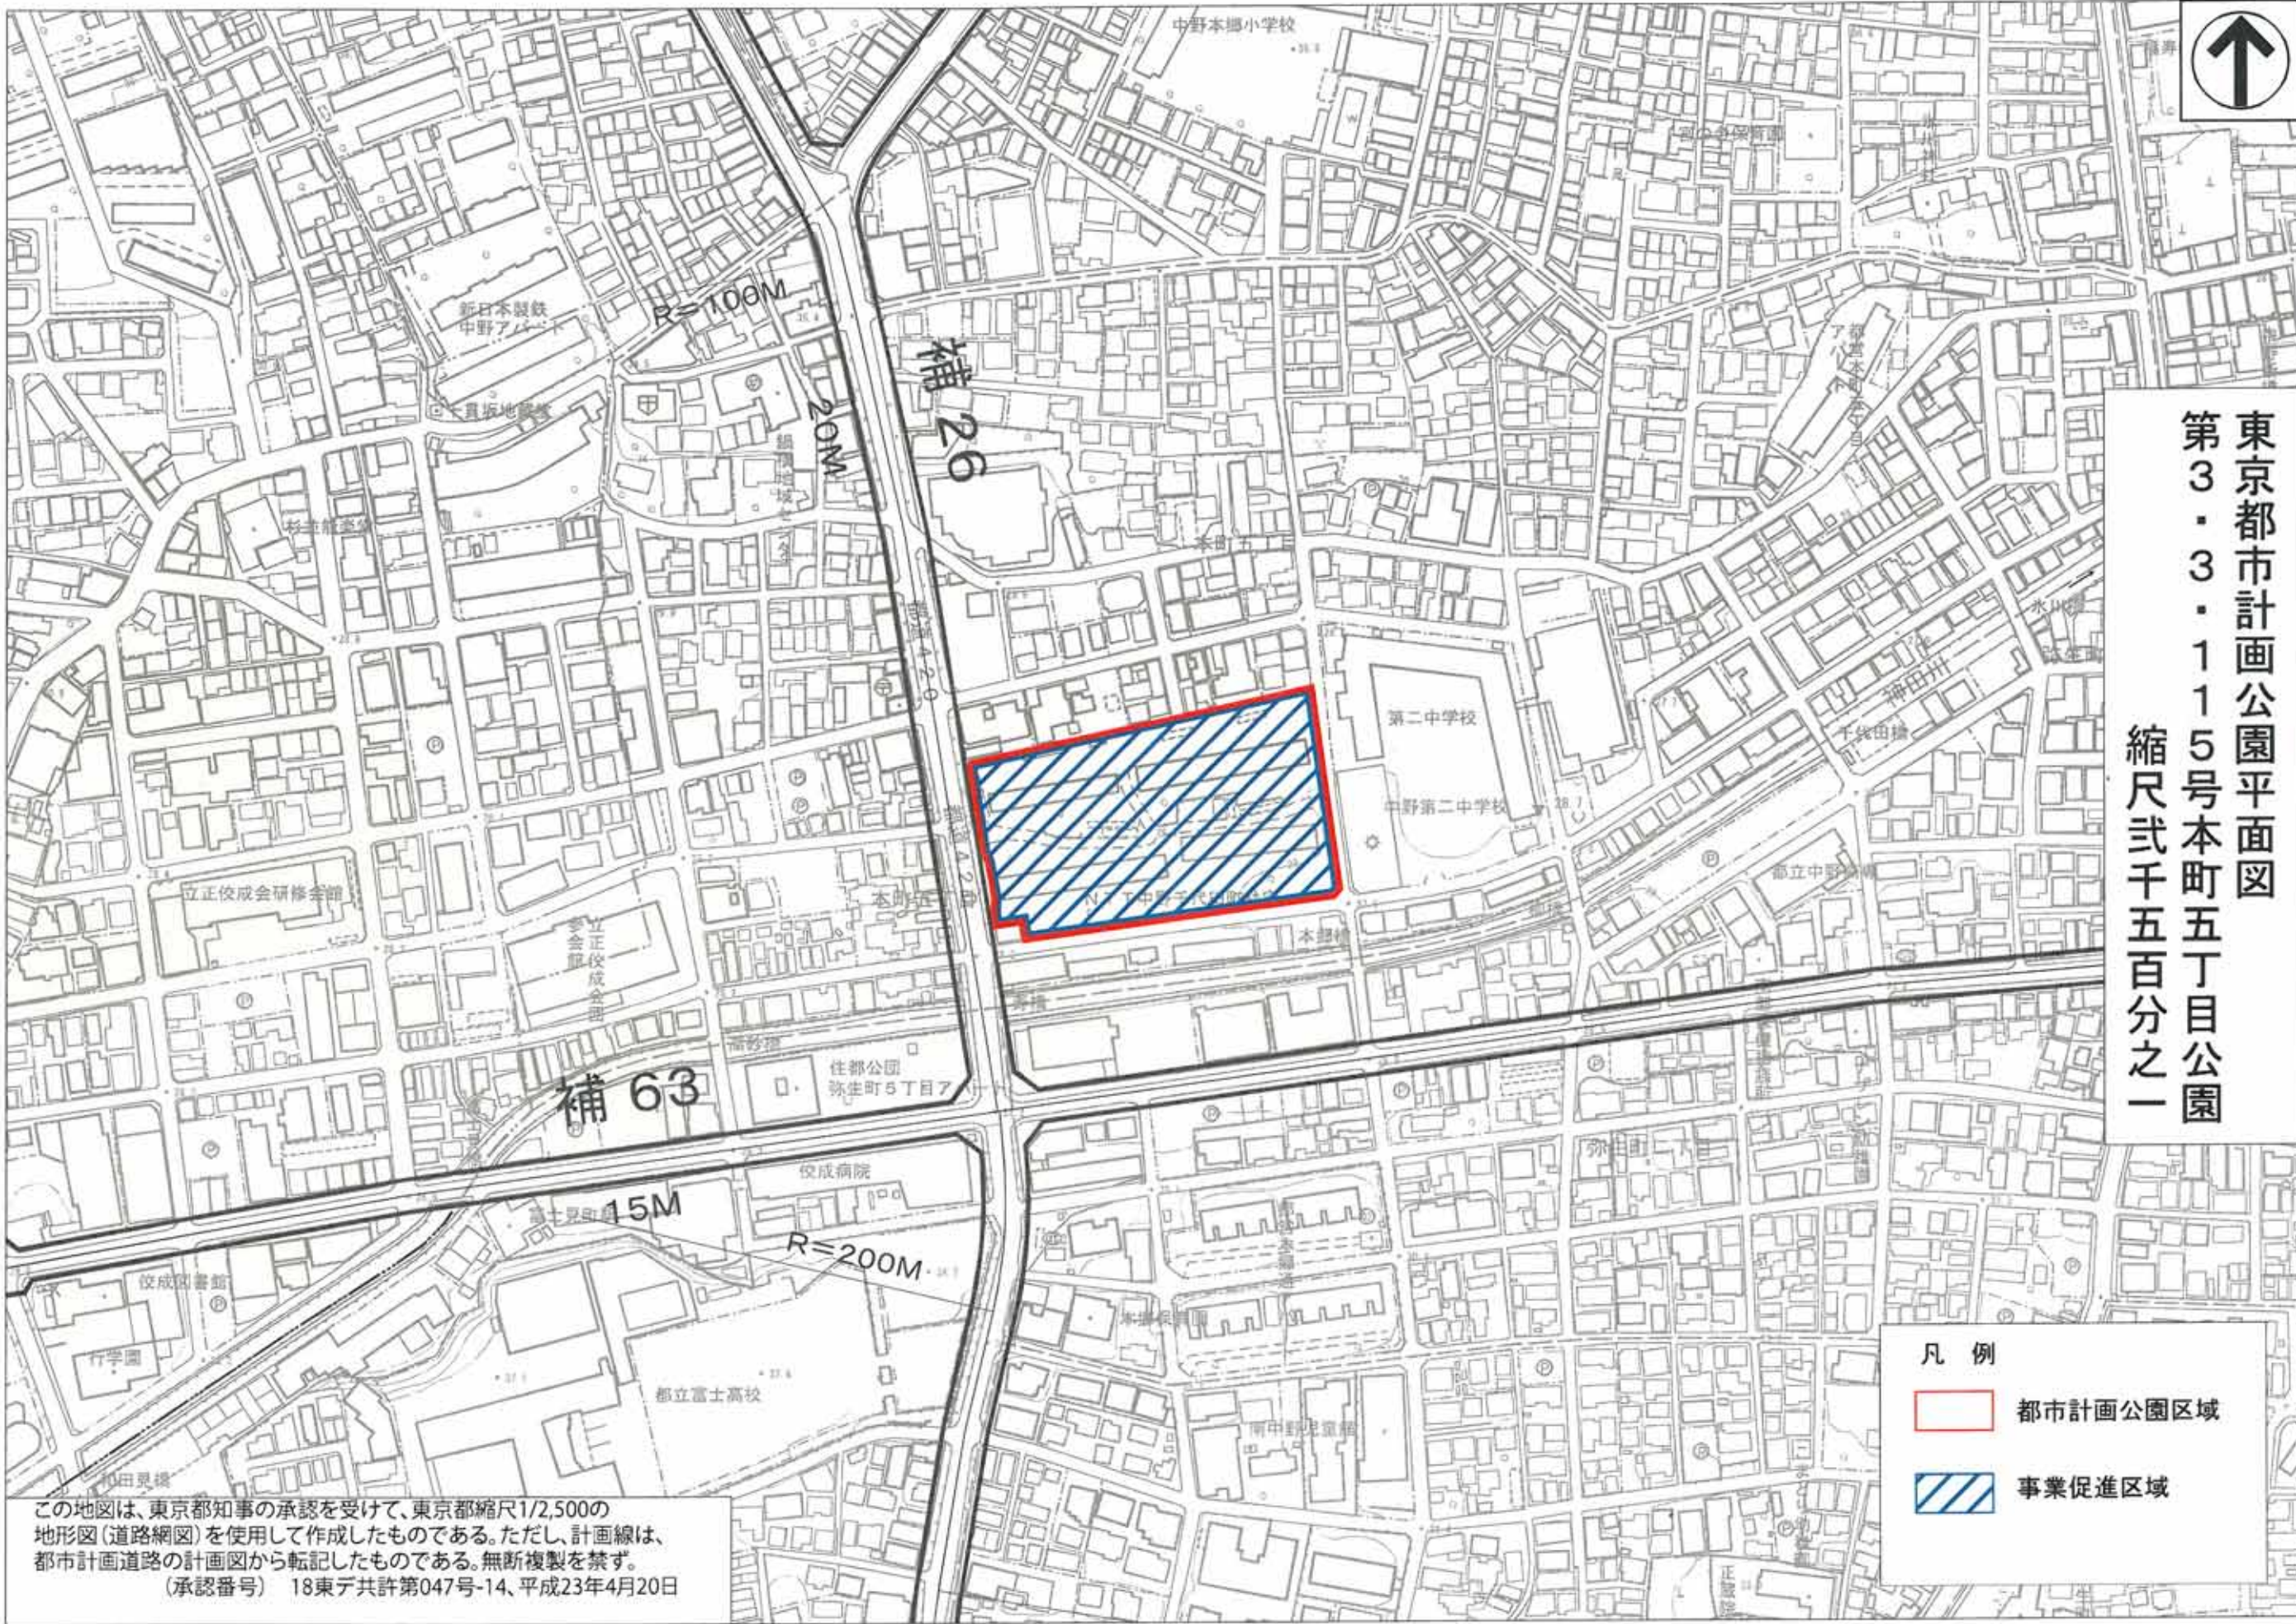

東京都市計画公園平面図  
 第3・3・115号本町五丁目公園  
 縮尺式千五百分之一

- 凡例
- 都市計画公園区域
  - 事業促進区域

この地図は、東京都知事の承認を受けて、東京都縮尺1/2,500の地形図(道路網図)を使用して作成したものである。ただし、計画線は、都市計画道路の計画図から転記したものである。無断複製を禁ず。  
 (承認番号) 18東デ共許第047号-14、平成23年4月20日