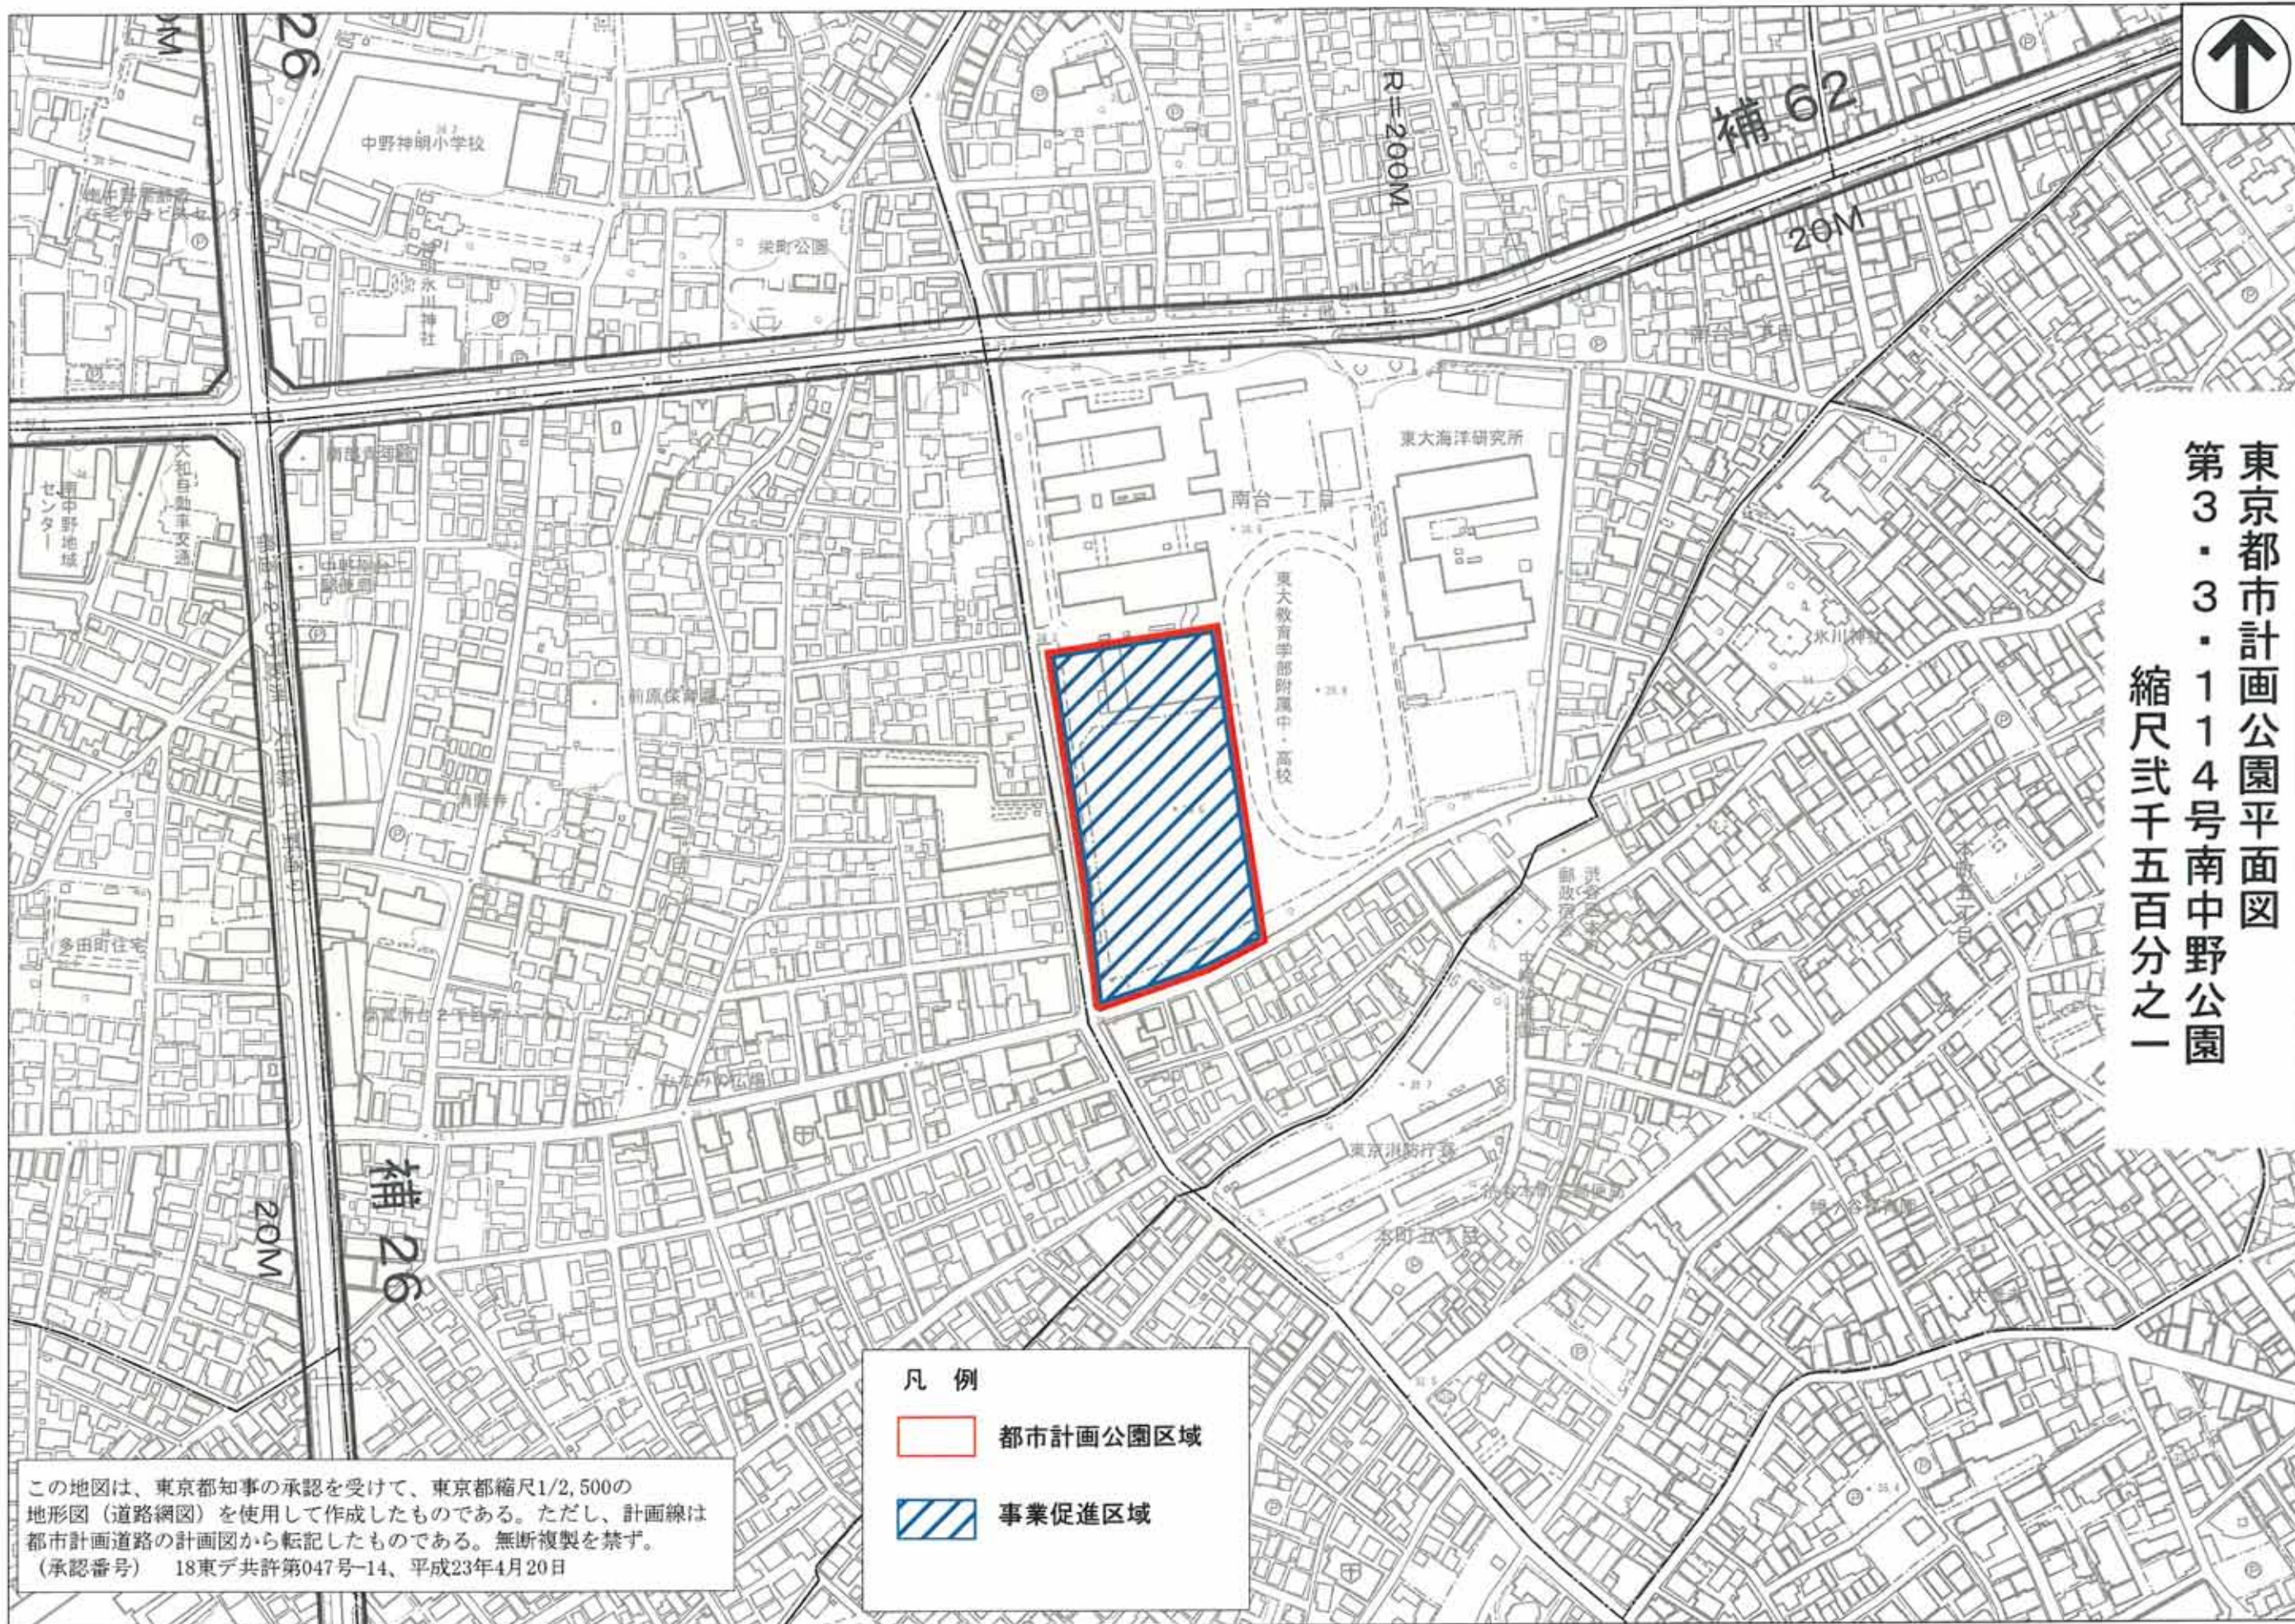

東京都市計画公園平面図
 第3・3・114号南中野公園
 縮尺式千五百分之一

- 凡例
- 都市計画公園区域
 - 事業促進区域

この地図は、東京都知事の承認を受けて、東京都縮尺1/2,500の地形図（道路網図）を使用して作成したものである。ただし、計画線は都市計画道路の計画図から転記したものである。無断複製を禁ず。
 (承認番号) 18東デ共許第047号-14、平成23年4月20日