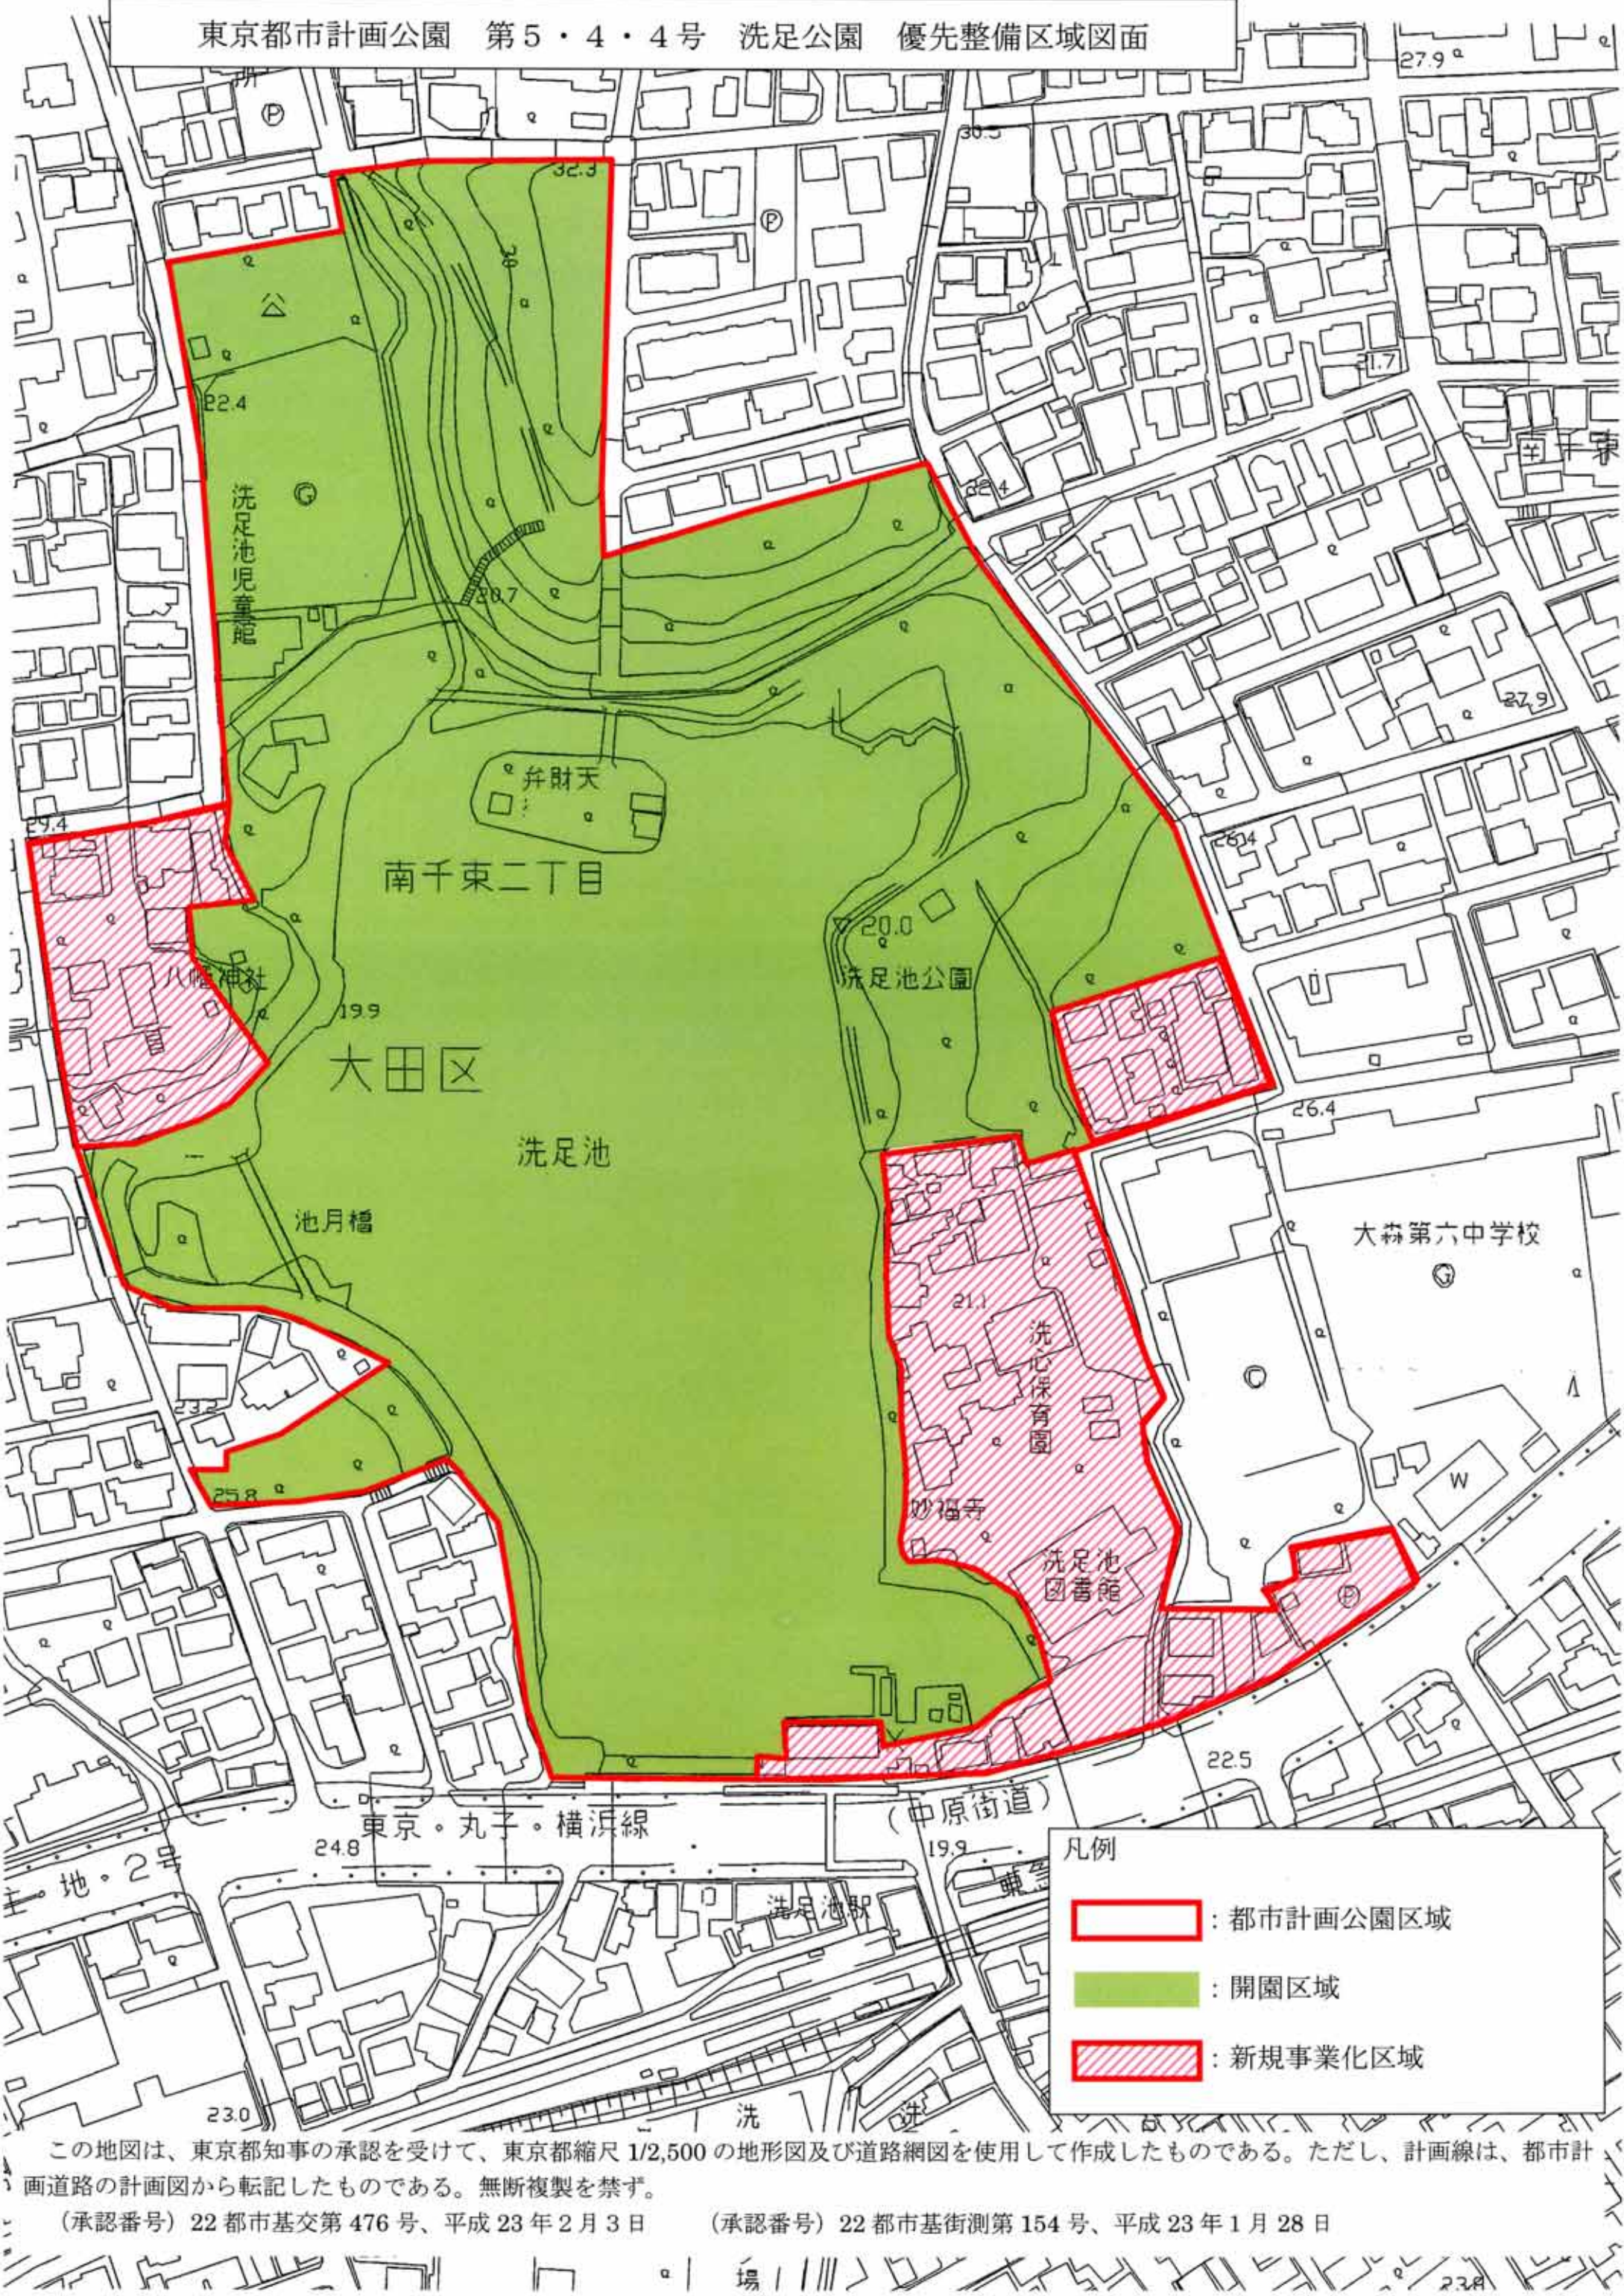

東京都市計画公園 第5・4・4号 洗足公園 優先整備区域図面

凡例

- : 都市計画公園区域
- : 開園区域
- : 新規事業化区域

この地図は、東京都知事の承認を受けて、東京都縮尺 1/2,500 の地形図及び道路網図を使用して作成したものである。ただし、計画線は、都市計画道路の計画図から転記したものである。無断複製を禁ず。

(承認番号) 22 都市基交第 476 号、平成 23 年 2 月 3 日 (承認番号) 22 都市基街測第 154 号、平成 23 年 1 月 28 日