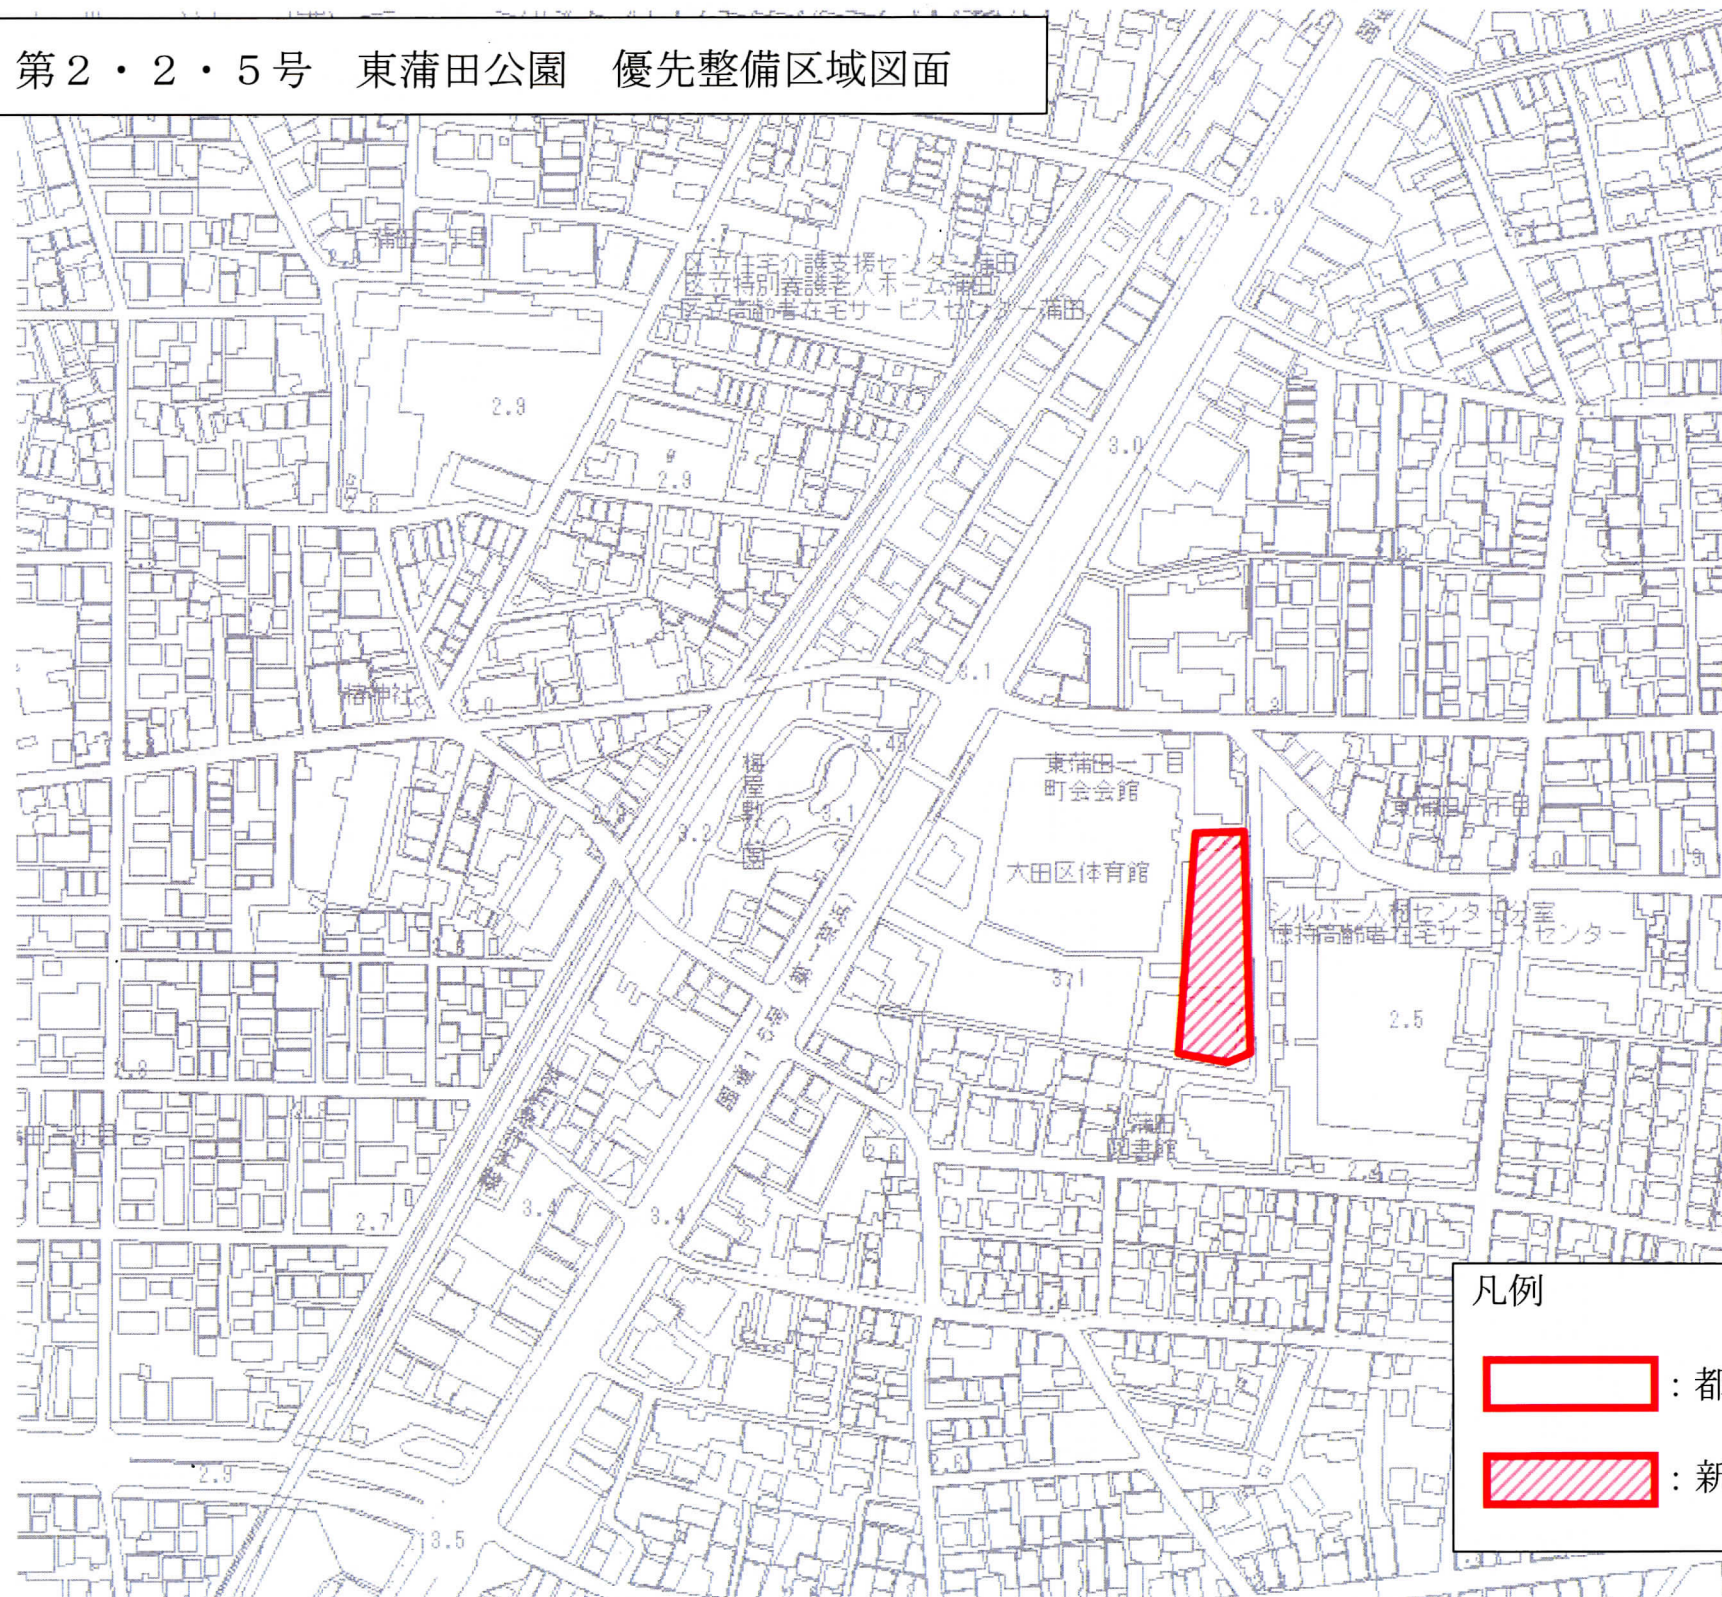

東京都市計画公園 第2・2・5号 東蒲田公園 優先整備区域図面

この地図は、東京都知事の承認を受けて、東京都縮尺 1/2,500 の地形図及び道路網図を使用して作成したものである。ただし、計画線は、都市計画道路の計画図から転記したものである。無断複製を禁ず。

(承認番号) 22 都市基交第 476 号、平成 23 年 2 月 3 日

(承認番号) 22 都市基街測第 154 号、平成 23 年 1 月 28 日