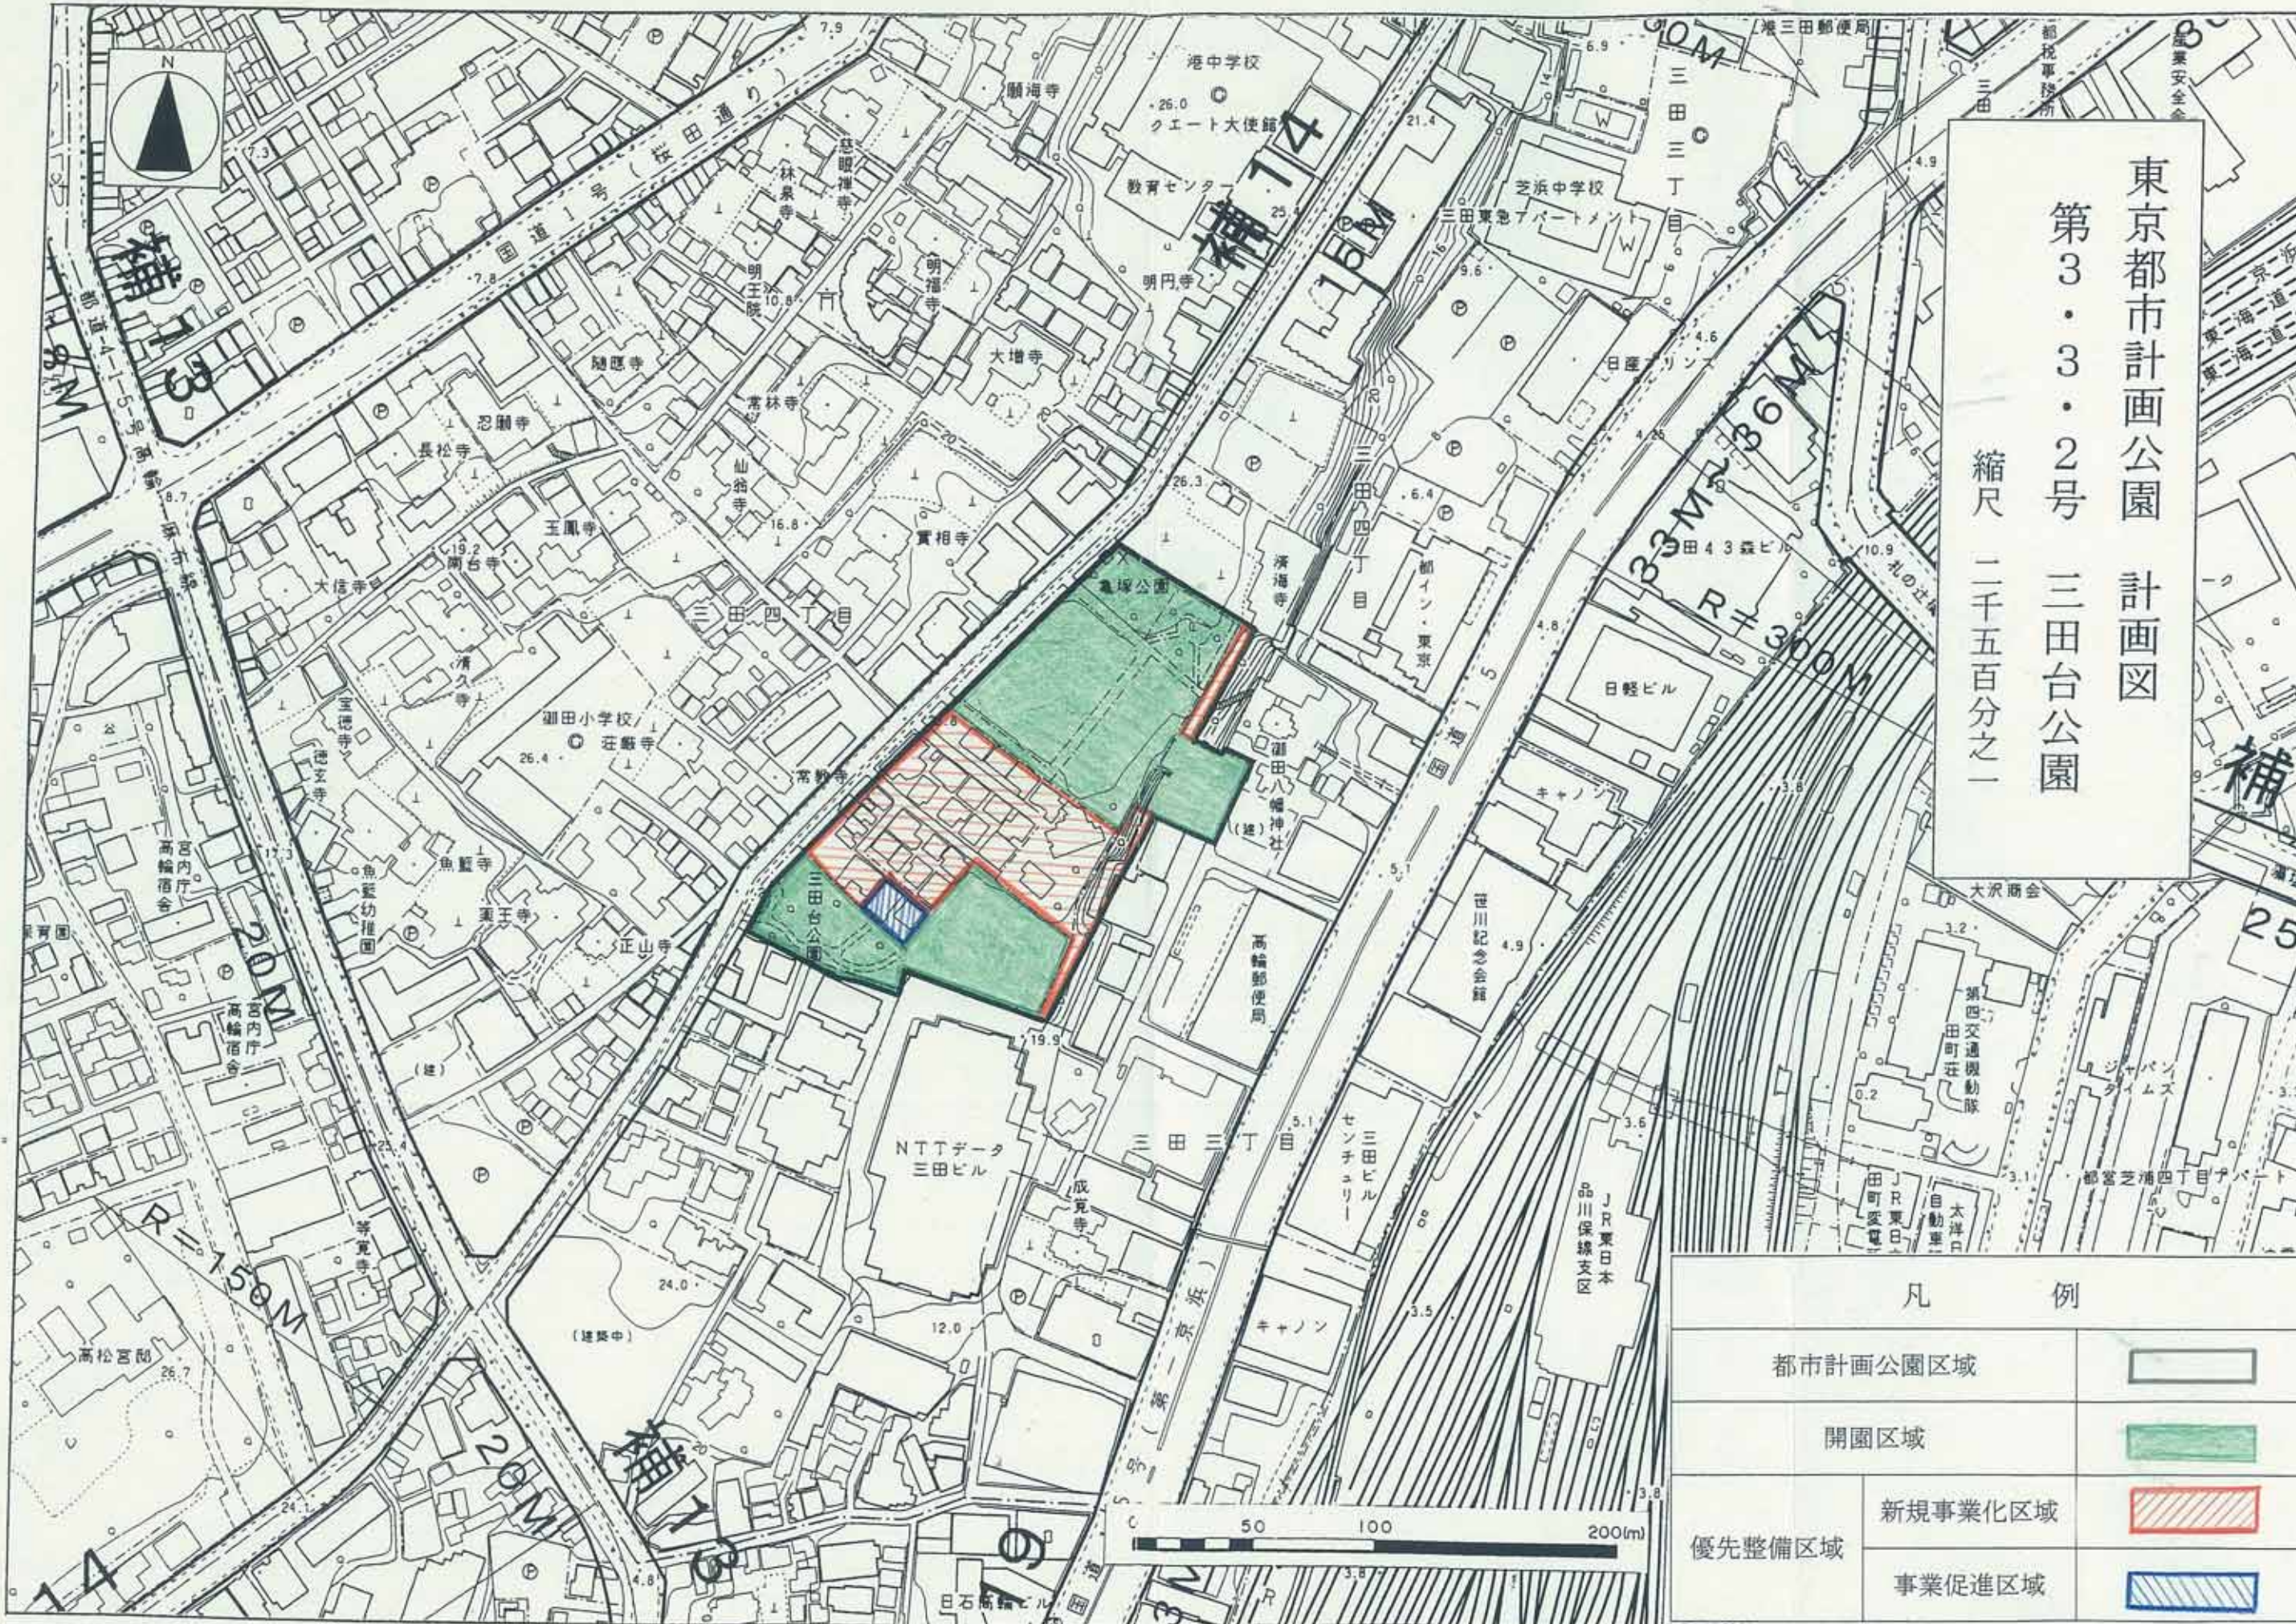

東京都市計画公園 計画図  
 第3・3・2号 三田台公園  
 縮尺 二千五百分之一

凡 例	
都市計画公園区域	
開園区域	
優先整備区域	新規事業化区域
	事業促進区域