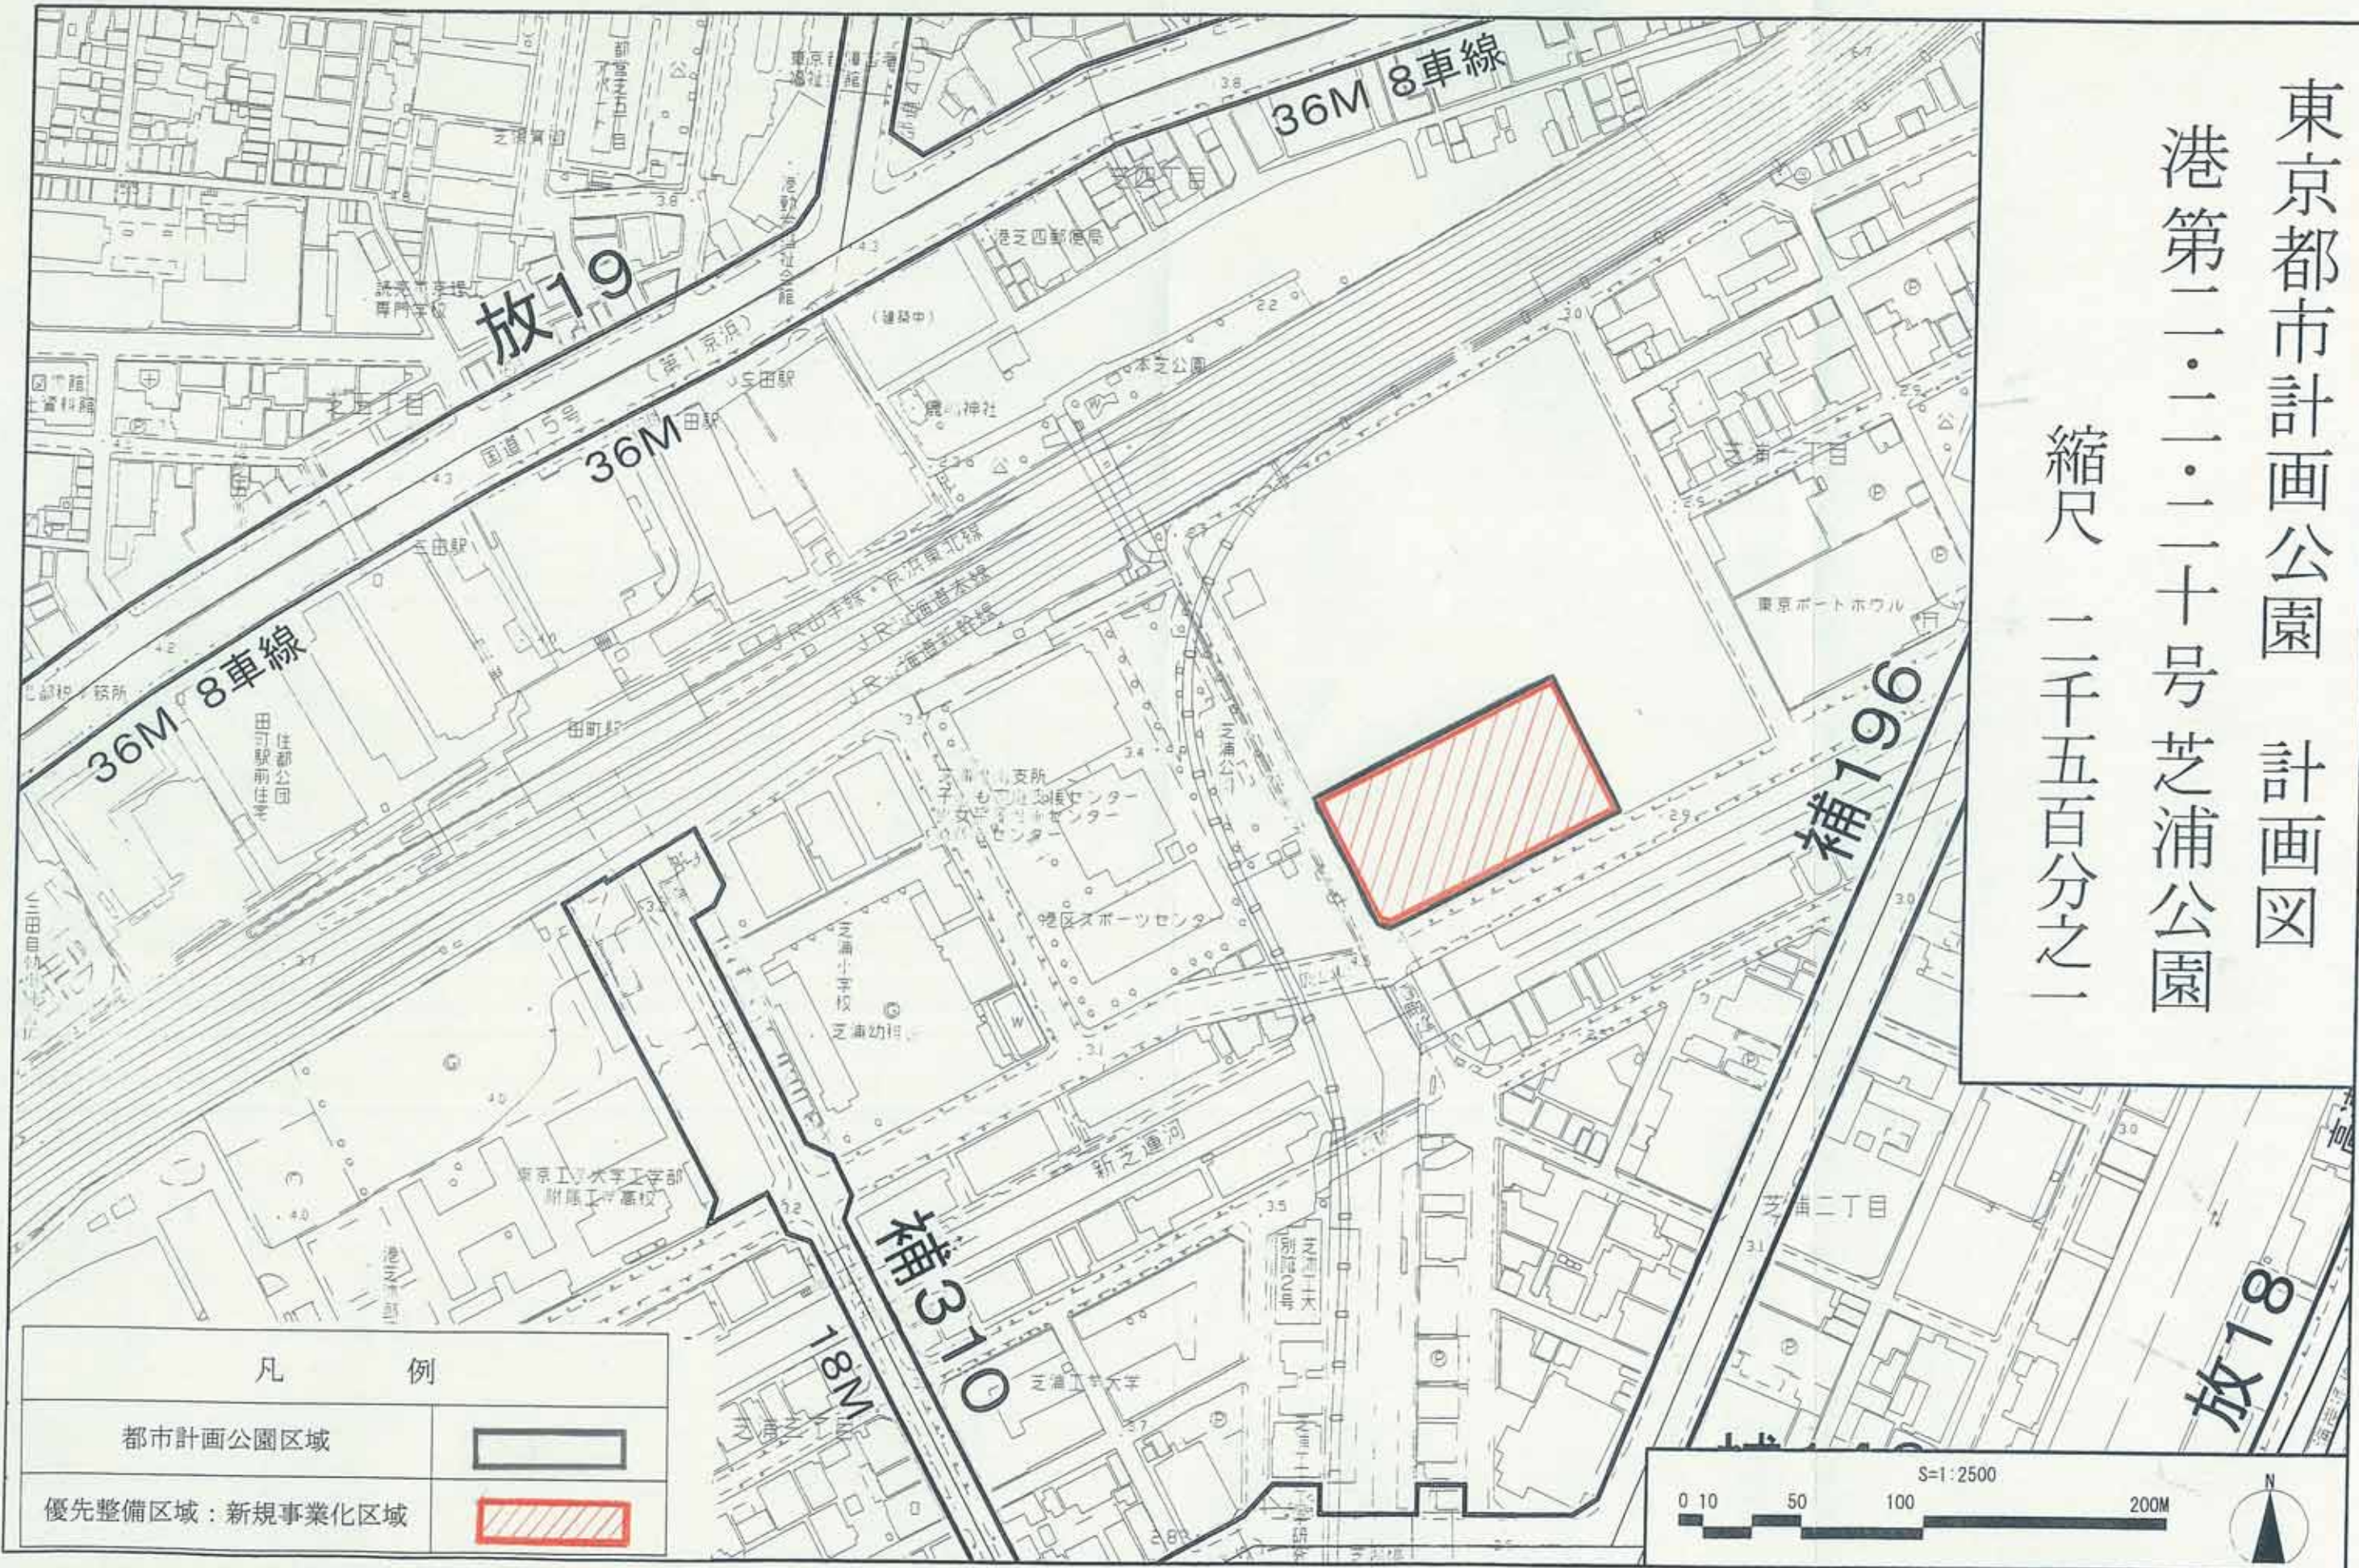

# 東京都市計画公園 計画図

## 港第二・二・二十号芝浦公園

縮尺 一千五百分之一

凡 例	
都市計画公園区域	
優先整備区域：新規事業化区域	

この地図は、東京都知事の承認を受けて東京都縮尺1/2,500の地形図及び道路網図を使用して作成したものである。ただし、計画線は都市計画道路の計画図から転記したものである。無断複製を禁ず。  
 なお、地形図は東京都都市整備局と東京デジタルマップ図が著作権を有している。(承認番号) [22都市基街訓第29号、平成22年6月18日]、(承認番号) [22都市基交第96号] (承認番号) [17東デ共許第005号-8]