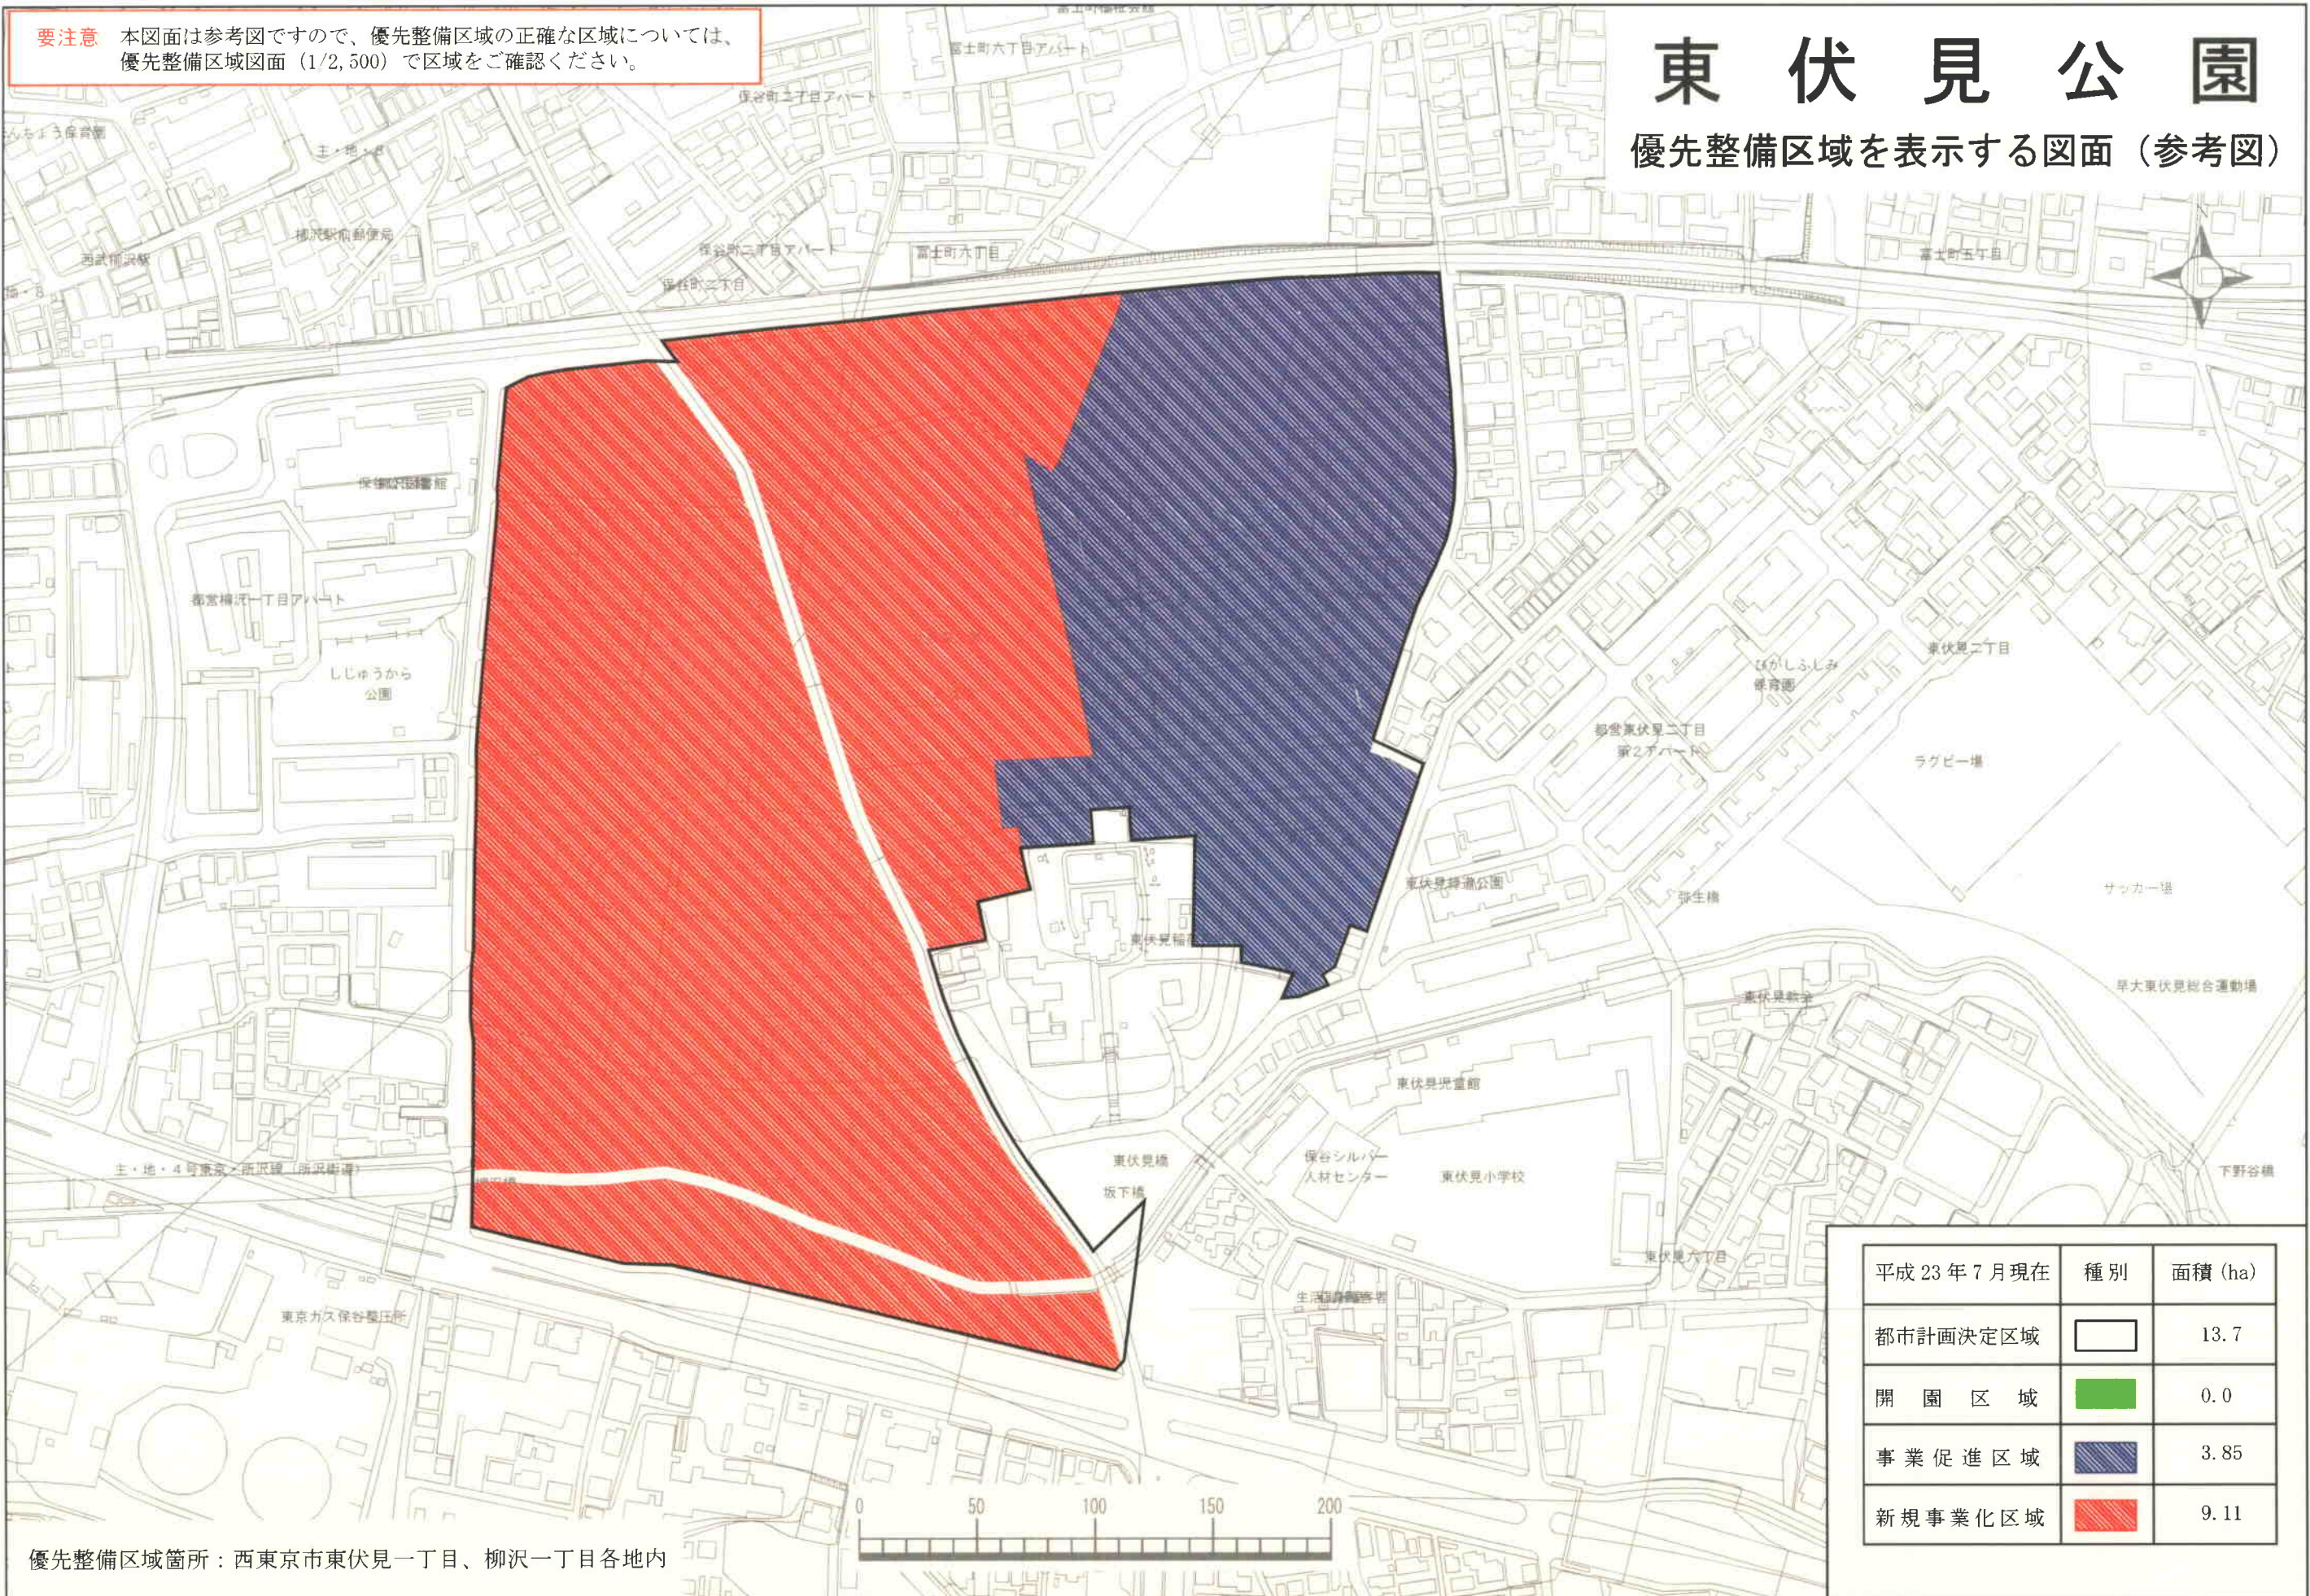

この地図は、国土地理院長の承認（平15国地開公第34号）を得て作成した東京都地図（5-112、500）を複製（平22交都市基交第294号）して作成したものである。無断複製を禁ずる。

要注意 本図面は参考図ですので、優先整備区域の正確な区域については、優先整備区域図面（1/2,500）で区域をご確認ください。

東伏見公園

優先整備区域を表示する図面（参考図）

平成 23 年 7 月現在	種別	面積 (ha)
都市計画決定区域		13.7
開園区域		0.0
事業促進区域		3.85
新規事業化区域		9.11

優先整備区域箇所：西東京市東伏見一丁目、柳沢一丁目各地内