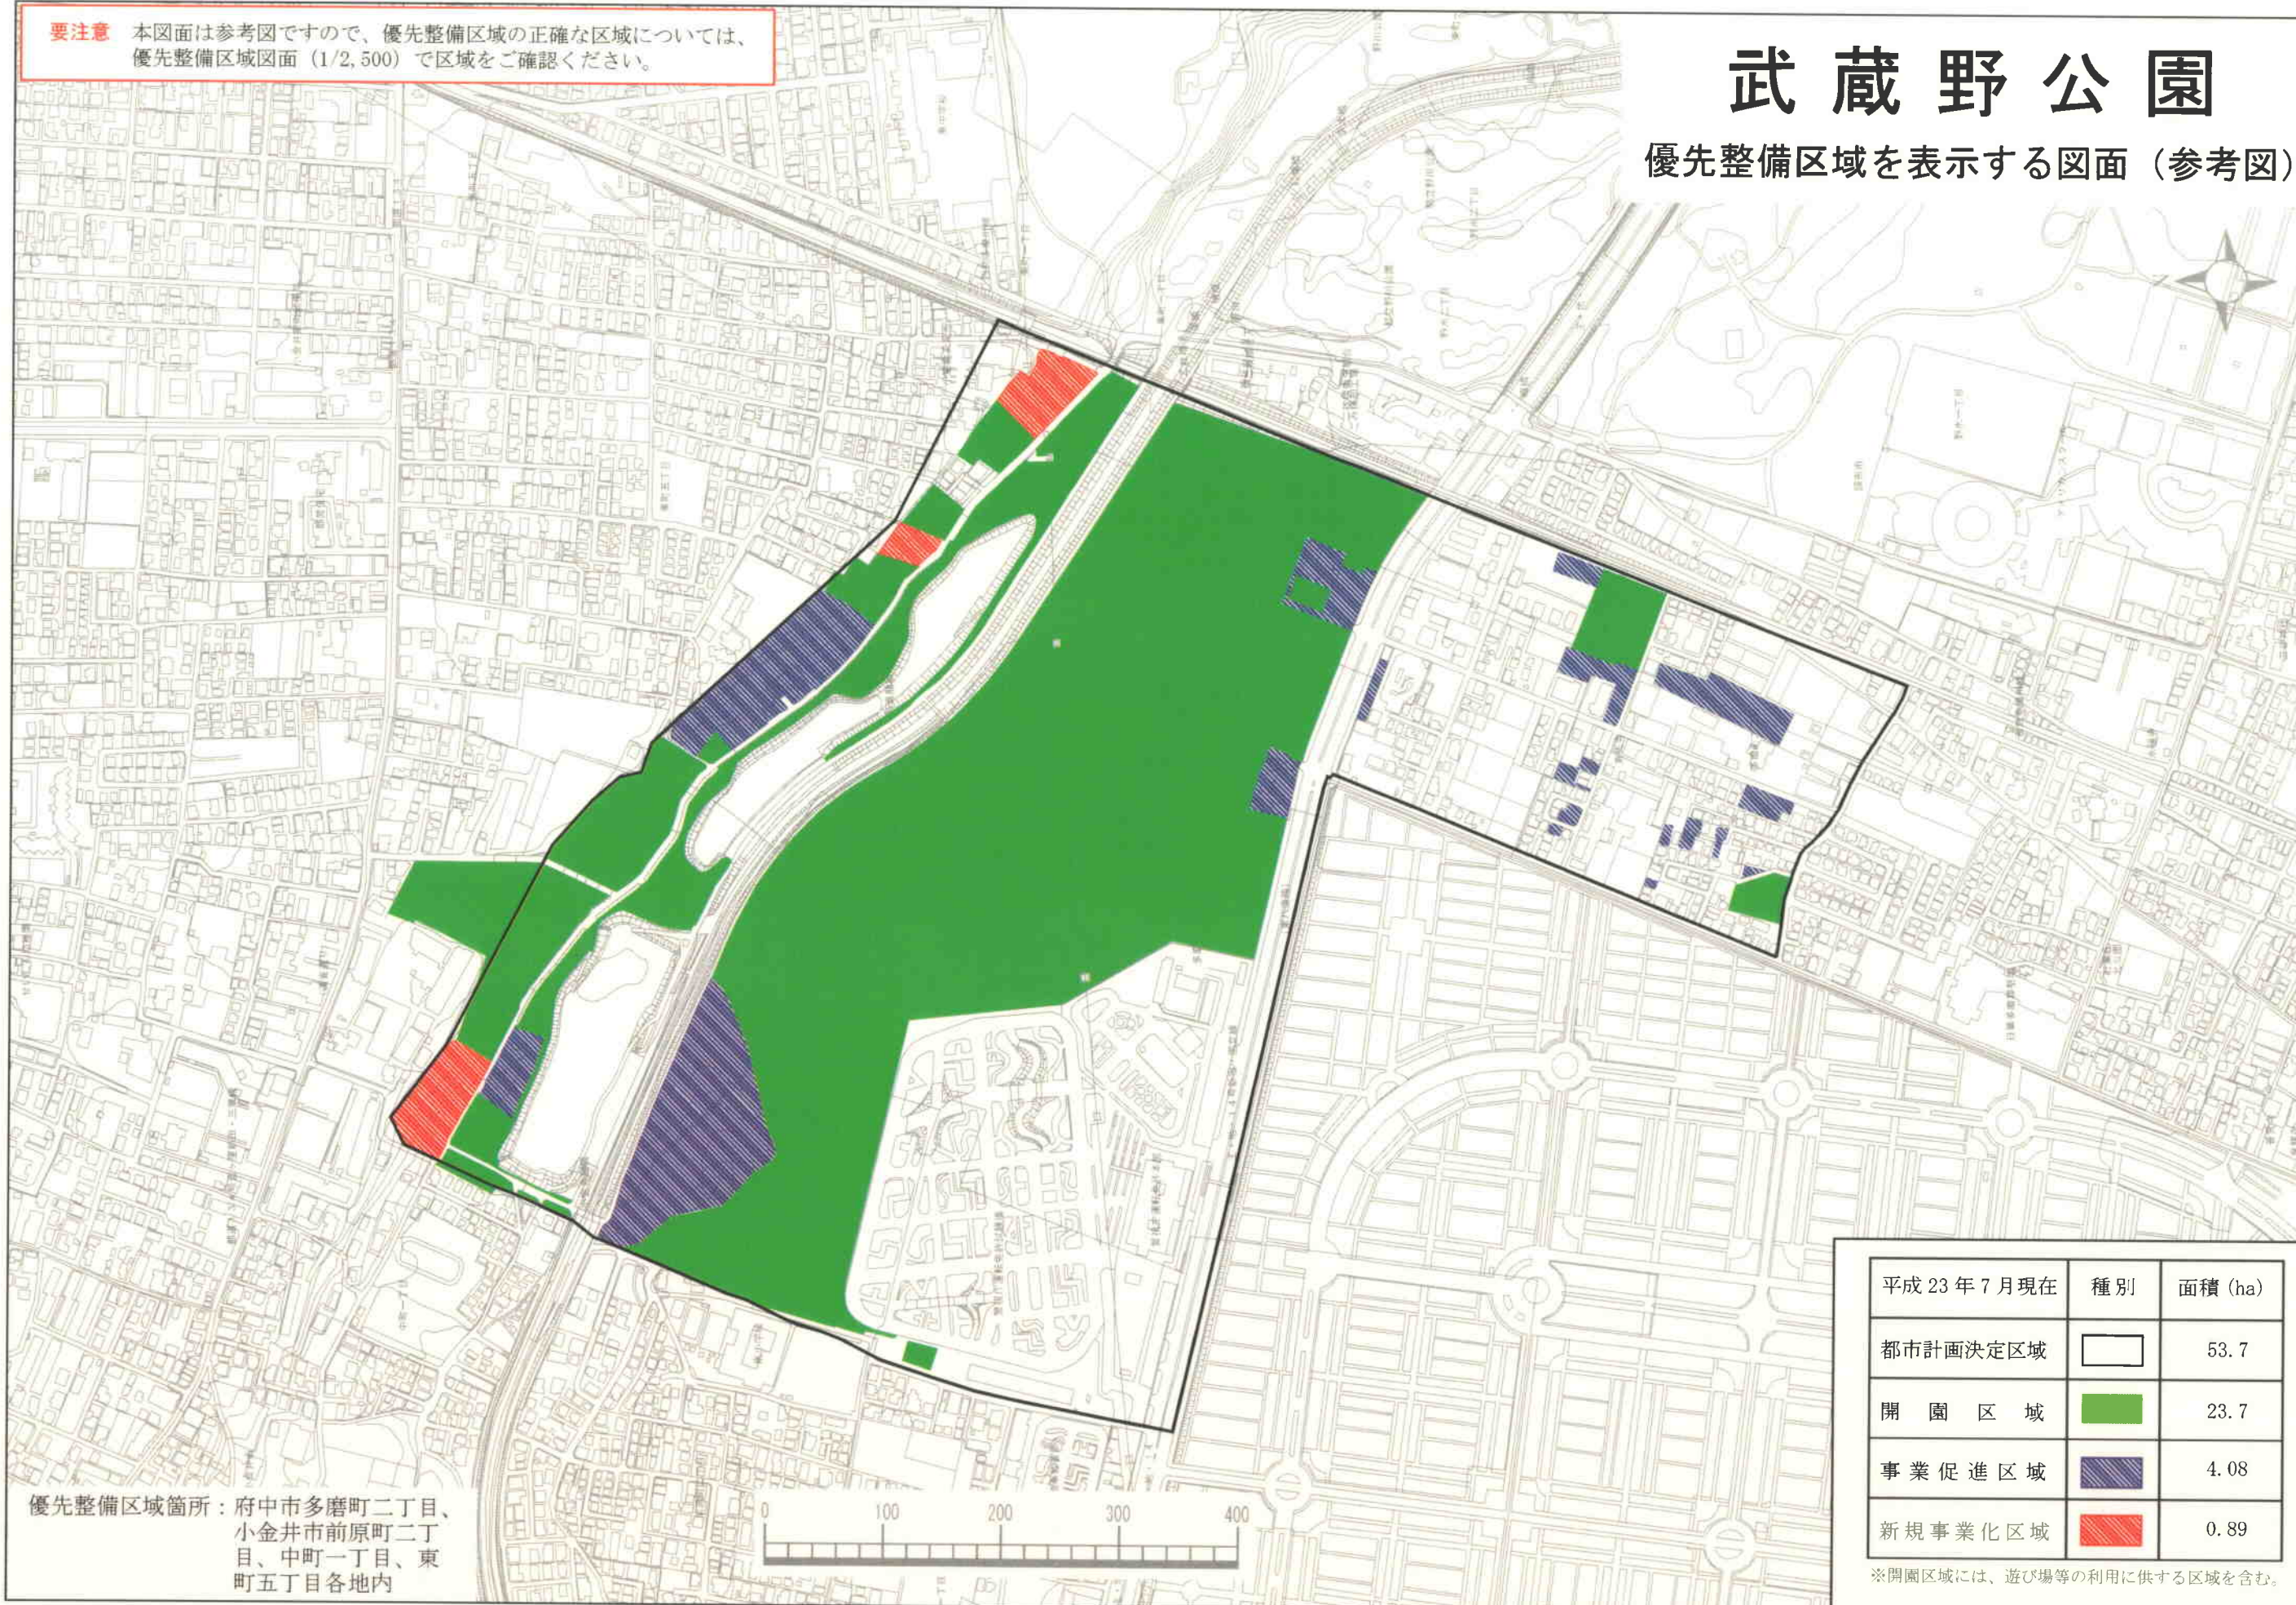

要注意 本図面は参考図ですので、優先整備区域の正確な区域については、優先整備区域図面（1/2,500）で区域をご確認ください。

武蔵野公園

優先整備区域を表示する図面（参考図）

優先整備区域箇所：府中市多磨町二丁目、
小金井市前原町二丁目、中町一丁目、東町五丁目各地内

平成23年7月現在	種別	面積 (ha)
都市計画決定区域		53.7
開園区域		23.7
事業促進区域		4.08
新規事業化区域		0.89

※開園区域には、遊び場等の利用に供する区域を含む。