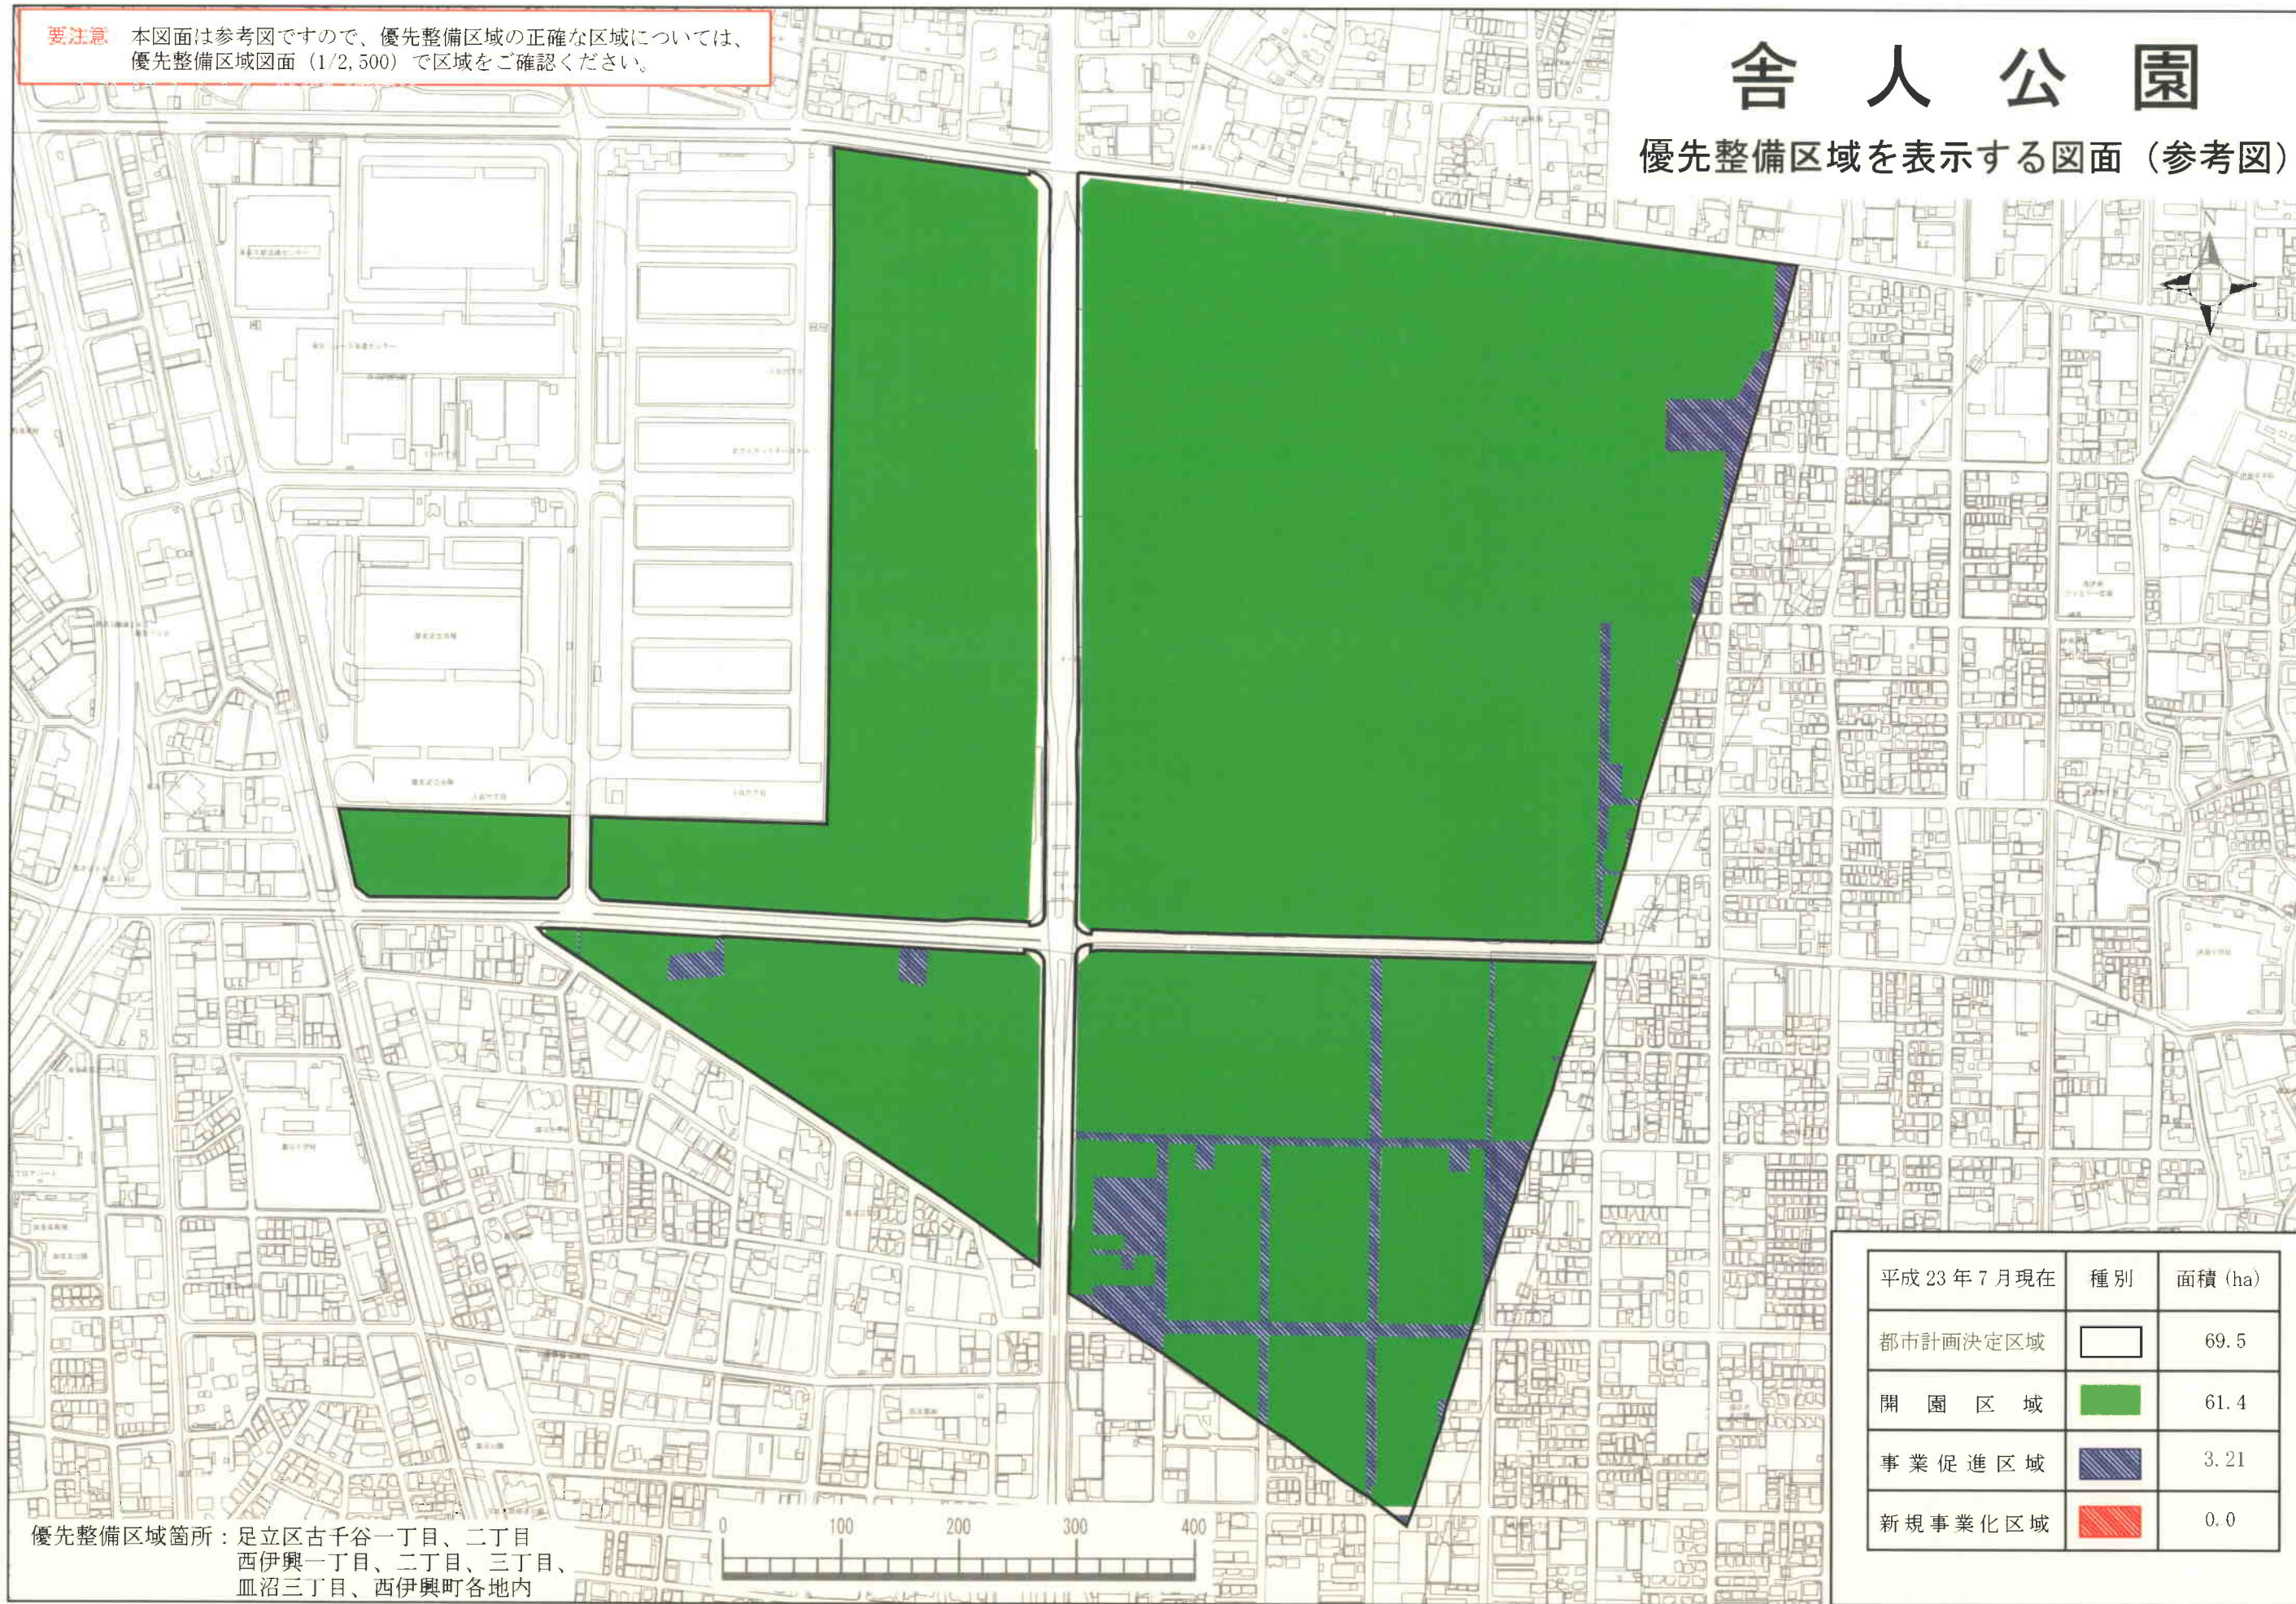

要注意 本図面は参考図ですので、優先整備区域の正確な区域については、優先整備区域図面（1/2,500）で区域をご確認ください。

舎人公園

優先整備区域を表示する図面（参考図）

優先整備区域箇所：足立区古千谷一丁目、二丁目
西伊興一丁目、二丁目、三丁目、
皿沼三丁目、西伊興町各地内

平成23年7月現在	種別	面積 (ha)
都市計画決定区域		69.5
開園区域		61.4
事業促進区域		3.21
新規事業化区域		0.0