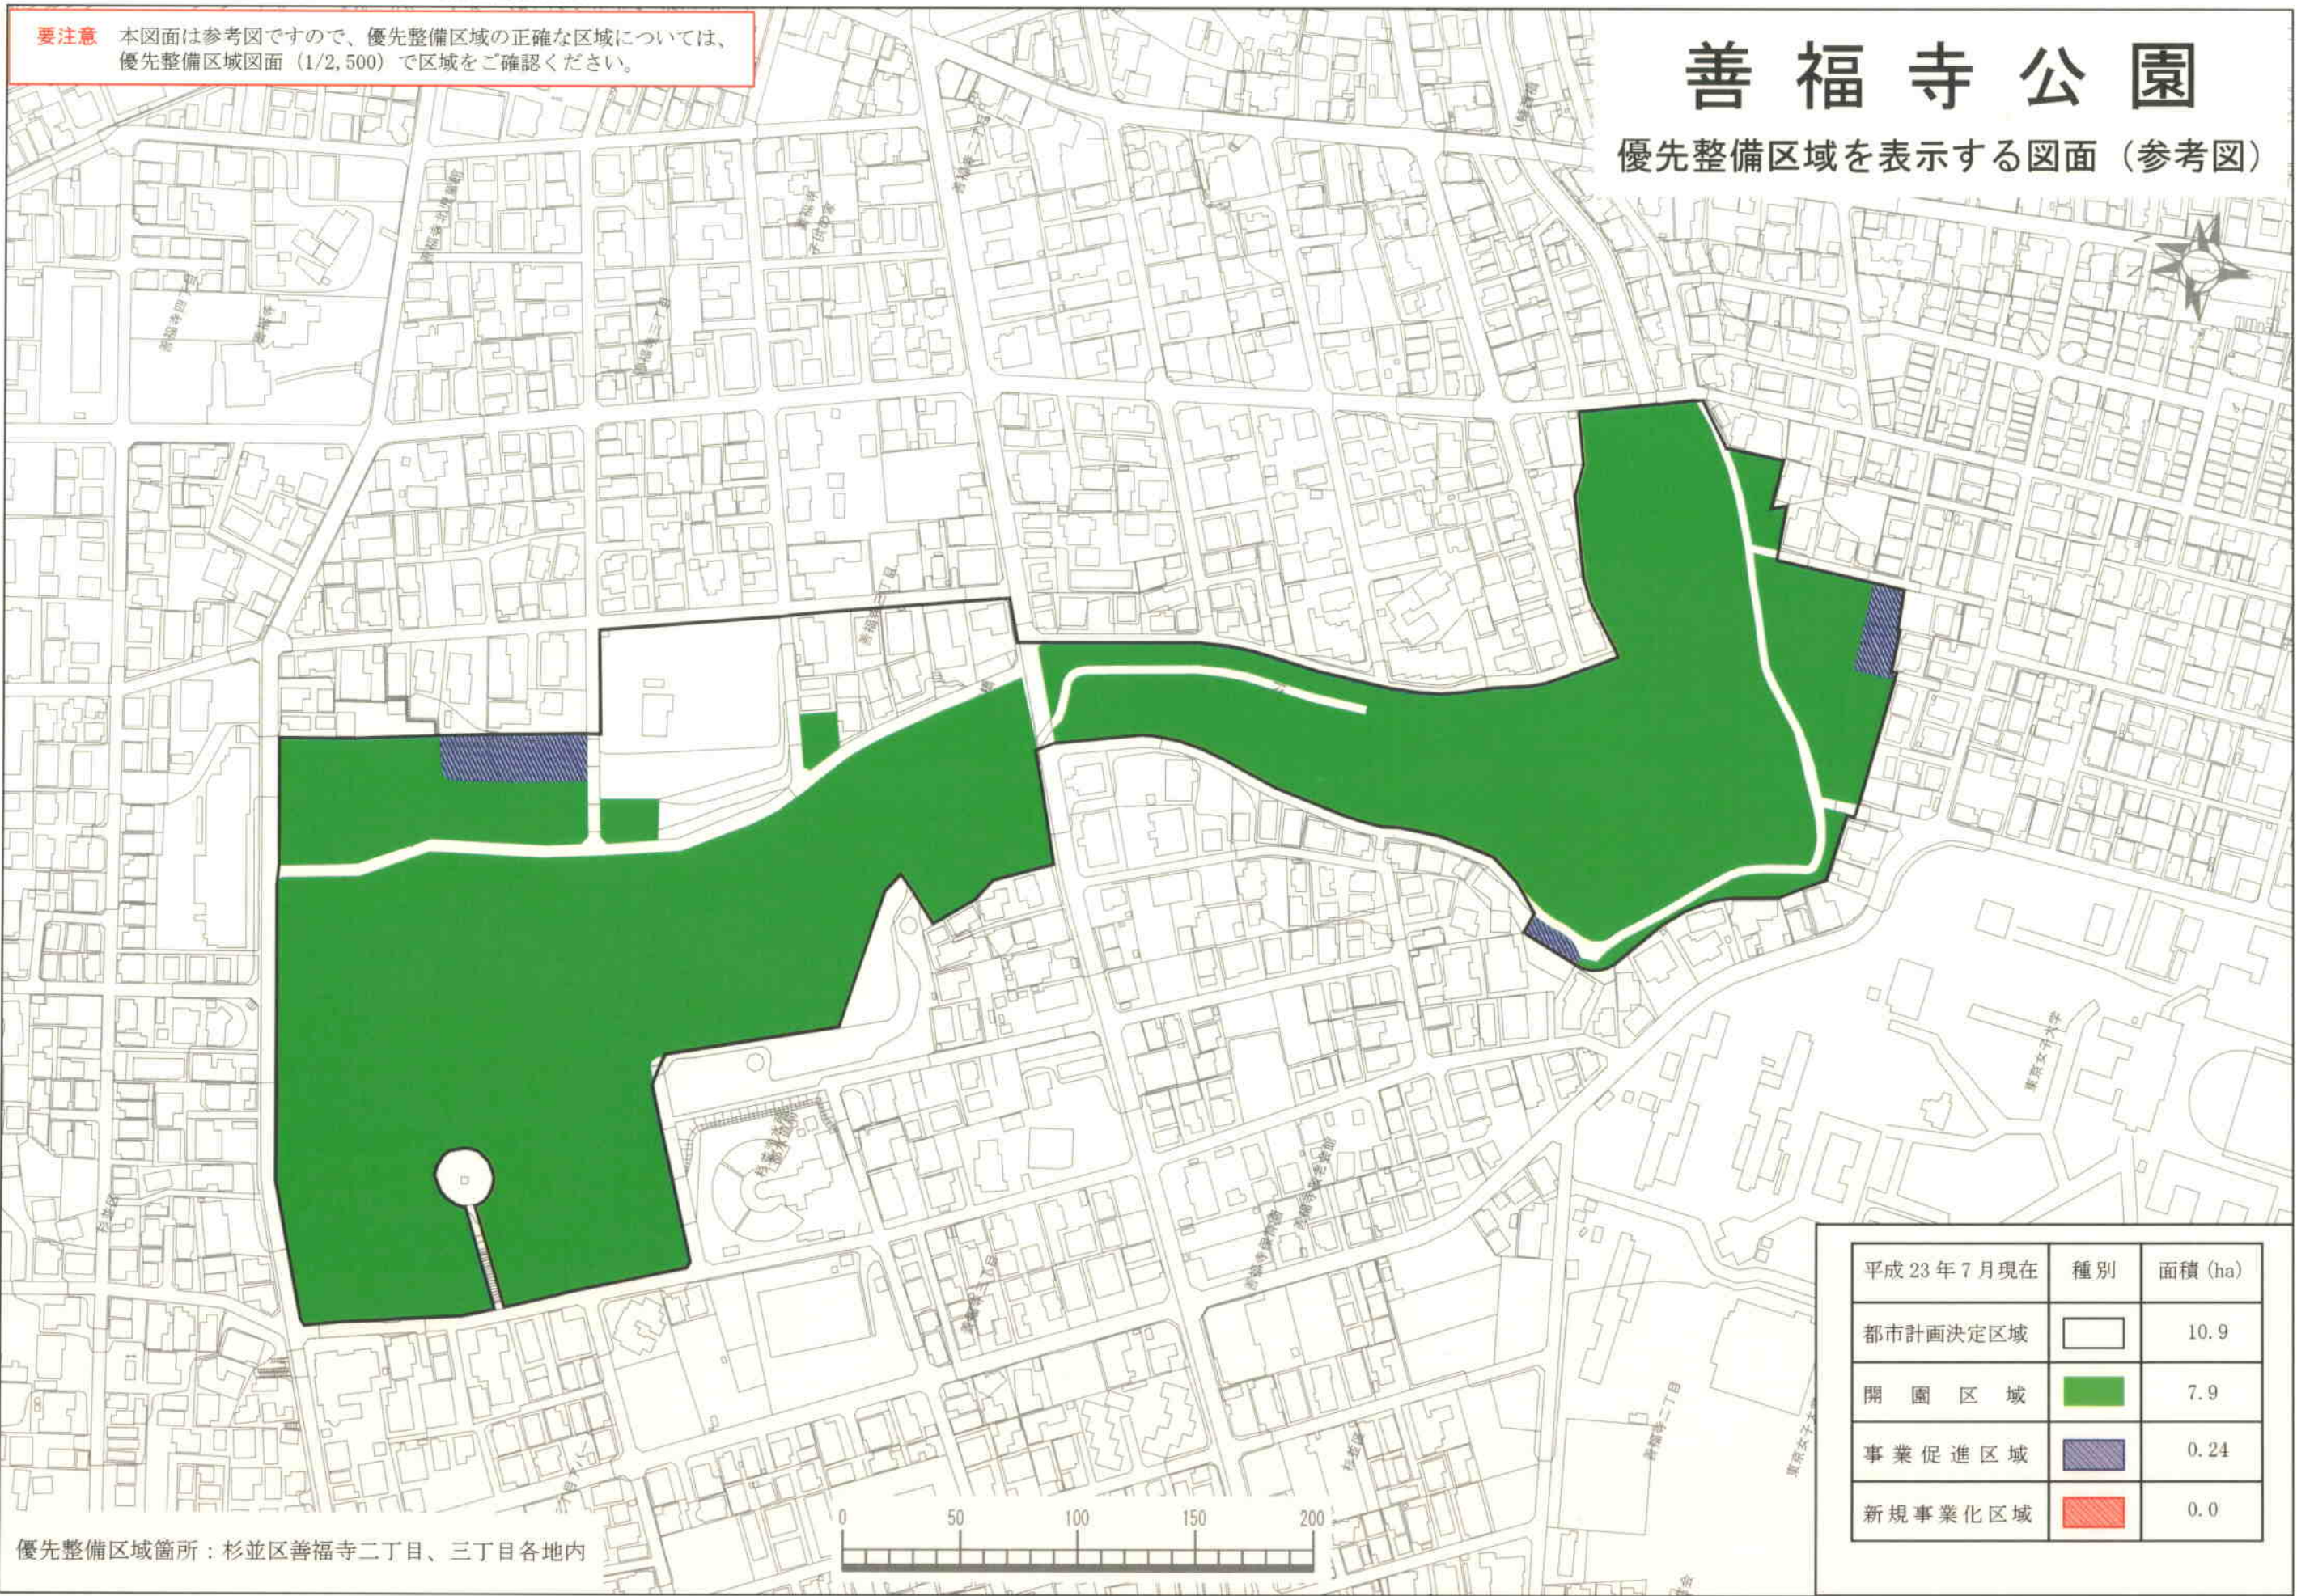

この地図は、国土地理院長の承認（平15国地開公第34号）を得て作成した東京都地形図（S-112、500）を複製（平22都市基交第294号）して作成したものである。無断複製を禁ずる。

要注意 本図面は参考図ですので、優先整備区域の正確な区域については、優先整備区域図面（1/2,500）でご確認ください。

善福寺公園

優先整備区域を表示する図面（参考図）

平成 23 年 7 月現在	種別	面積 (ha)
	都市計画決定区域	10.9
	開園区域	7.9
	事業促進区域	0.24
	新規事業化区域	0.0

優先整備区域箇所：杉並区善福寺二丁目、三丁目各地内