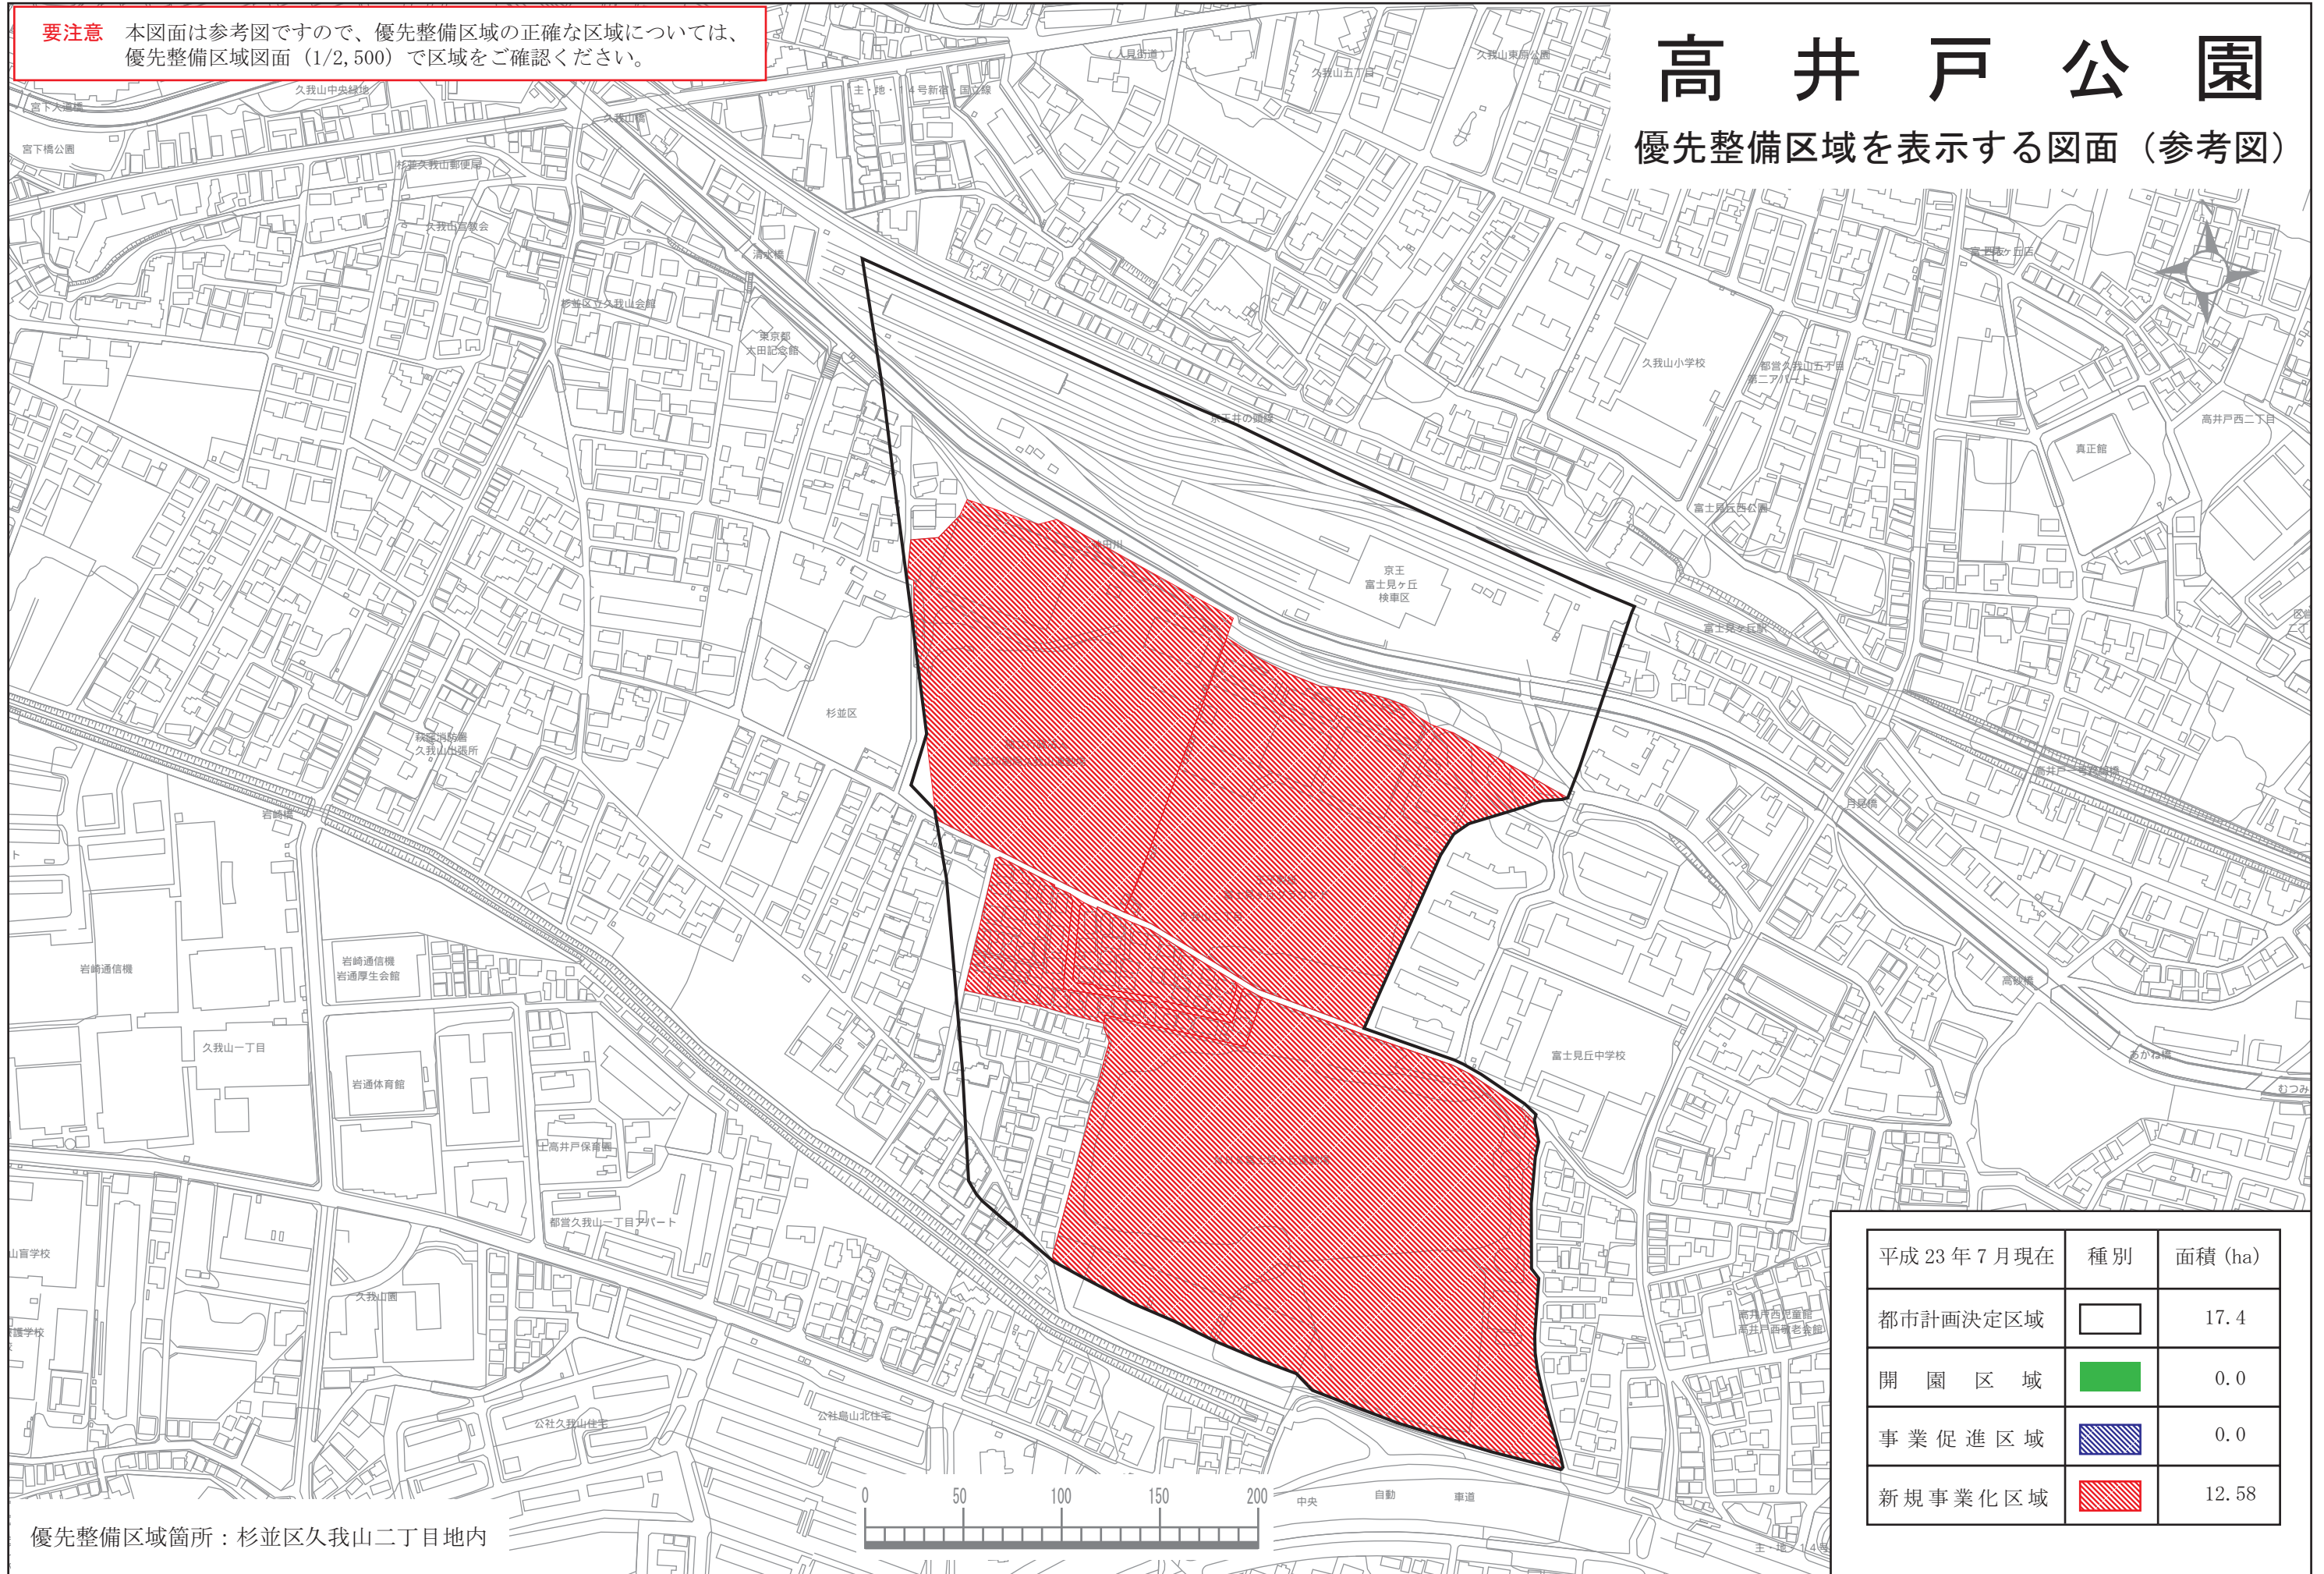

要注意 本図面は参考図ですので、優先整備区域の正確な区域については、優先整備区域図面（1/2,500）でご確認ください。

高井戸公園

優先整備区域を表示する図面（参考図）

平成 23 年 7 月現在	種別	面積 (ha)
都市計画決定区域		17.4
開園区域		0.0
事業促進区域		0.0
新規事業化区域		12.58

優先整備区域箇所：杉並区久我山二丁目地内