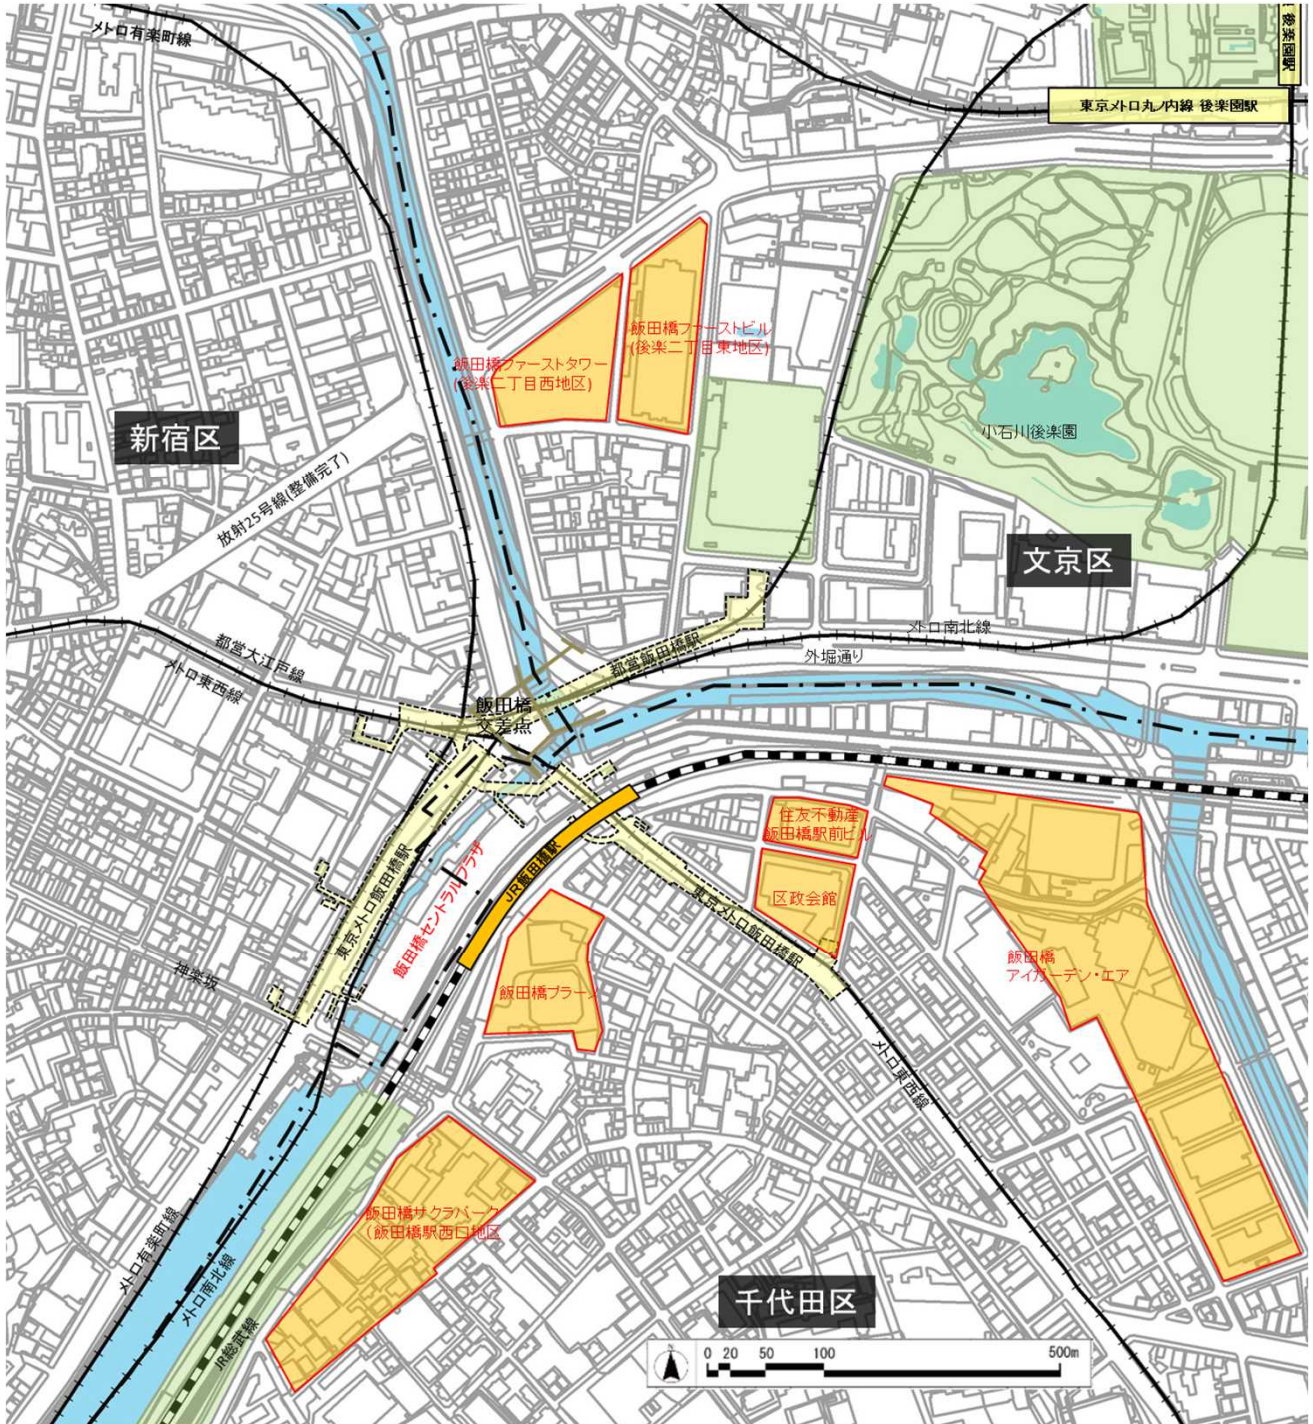

■飯田橋駅周辺図

この地図は、国土地理院長の承認(平24関公第269号)を得て作成した東京都地形図(S=1:2,500)を使用(31都 市 基 交 第793号)して作成したものである。無断複製を禁ずる。