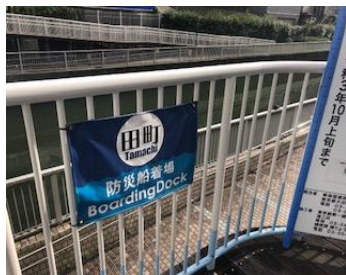

○設置に向けた考え方

- ・ **船着場への分かりやすい案内誘導**

案内ルート上を踏まえ、サインを見つけやすく分かりやすい位置へ配置

- ・ **舟運の魅力向上**

舟運を統一的に認知してもらうため、統一した名称、ピクトグラムの掲出

- ・ **まちに寄与する情報提供**

船着場におけるまちへの案内誘導や災害時等の非常時の情報提供に寄与

○設置箇所

①田町船着場