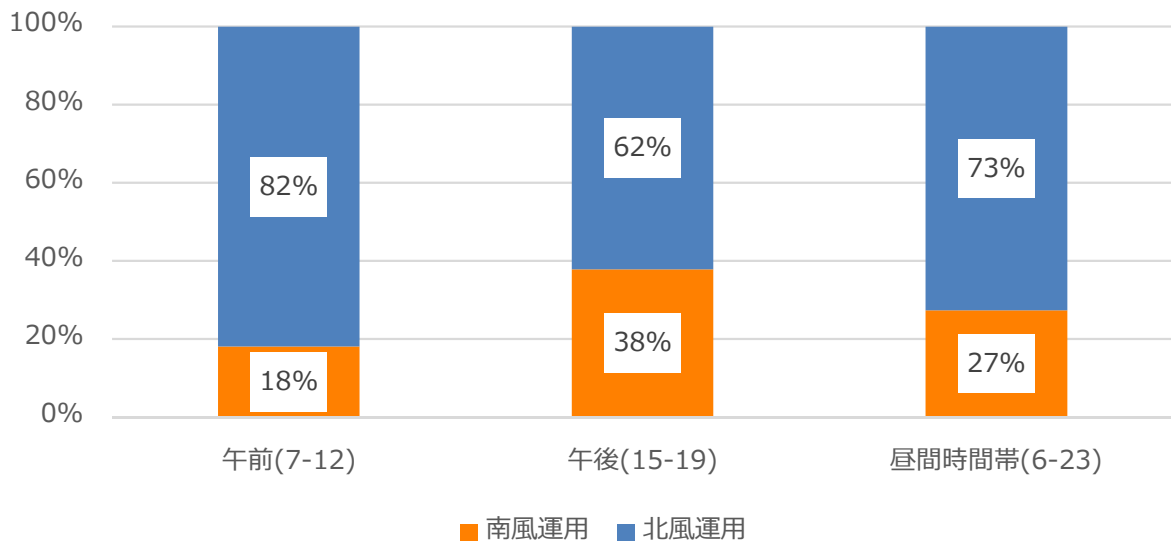

# 2021 4/1-2022 3/31 北風・南風の運用割合

2021 4/1-2022 3/31 の実績(年間)

参考 2016-18年の3カ年平均  
※第6フェーズ住民説明会資料より

2021 4/1-2022 3/31 の実績(月別)