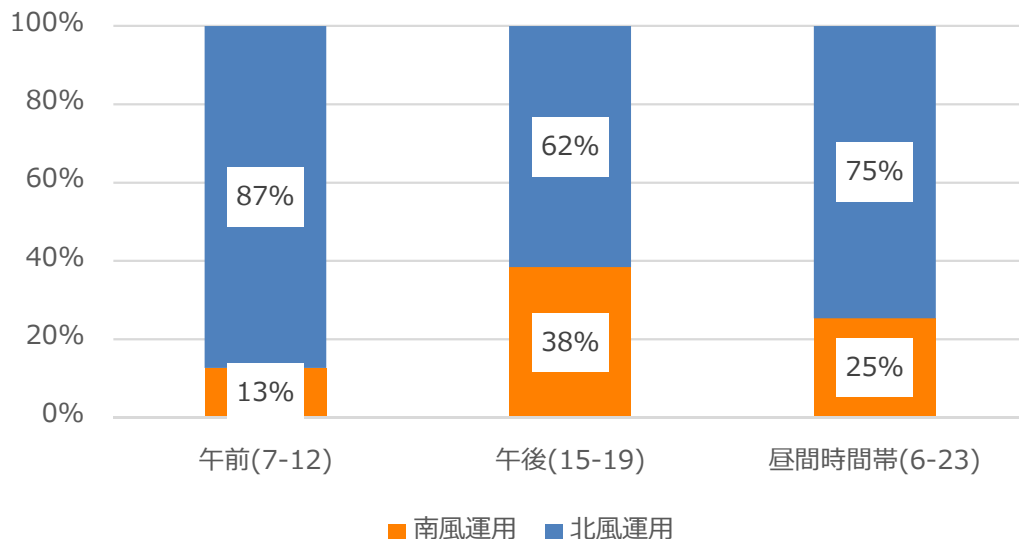

2022 3/1-4/30 北風・南風の運用割合

2022 3/1-3/31 の実績