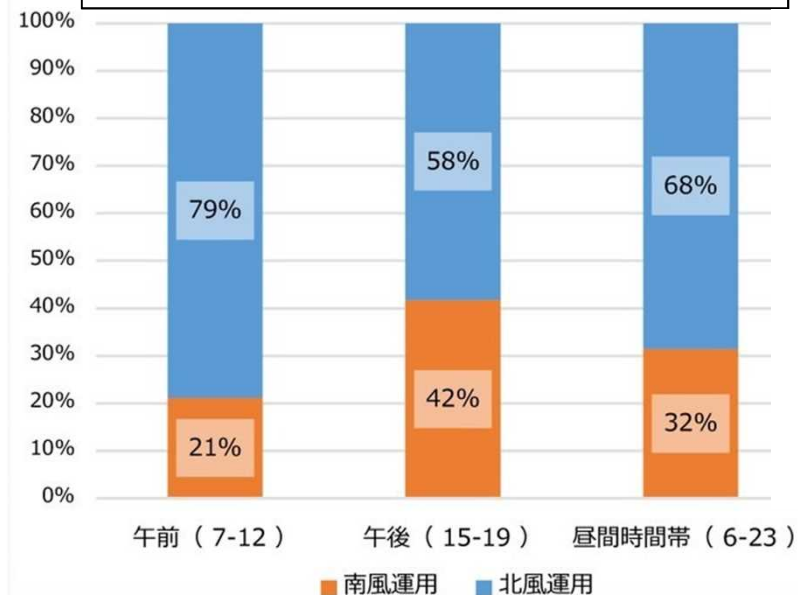

# 2021 4/1-2022 3/31 北風・南風の運用割合

2021 4/1-2022 3/31 の実績(年間)

参考 2016-18年の3カ年平均  
※第6フェーズ住民説明会資料より

2021 4/1-2022 3/31 の実績(月別)