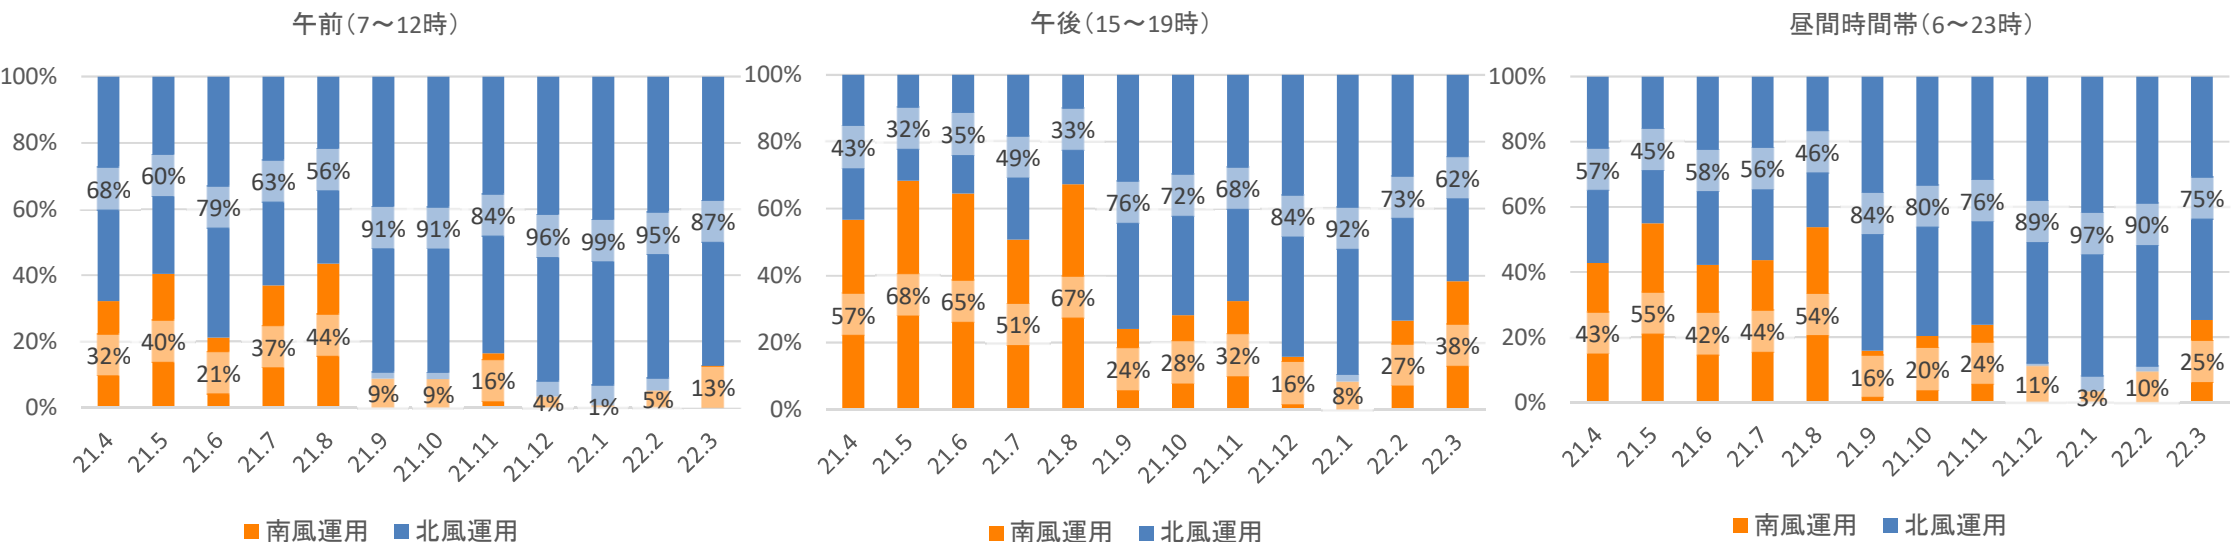

# 2021 4/1-2022 3/31 北風・南風の運用割合

2021 4/1-2022 3/31 の実績(年間)

参考 2016-18年の3カ年平均  
※第6フェーズ住民説明会資料より

2021 4/1-2022 3/31 の実績(月別)