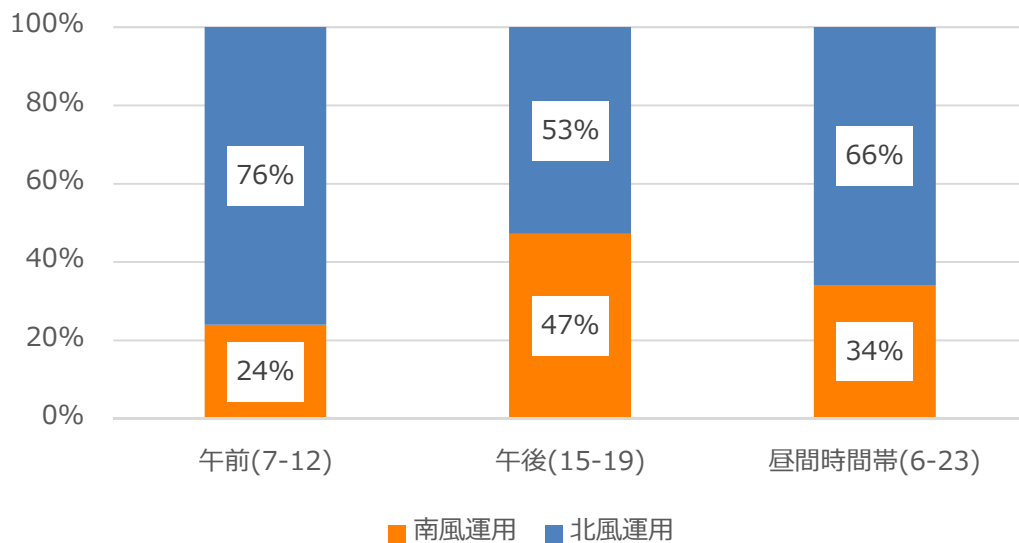

2022 4/1-4/30 の実績