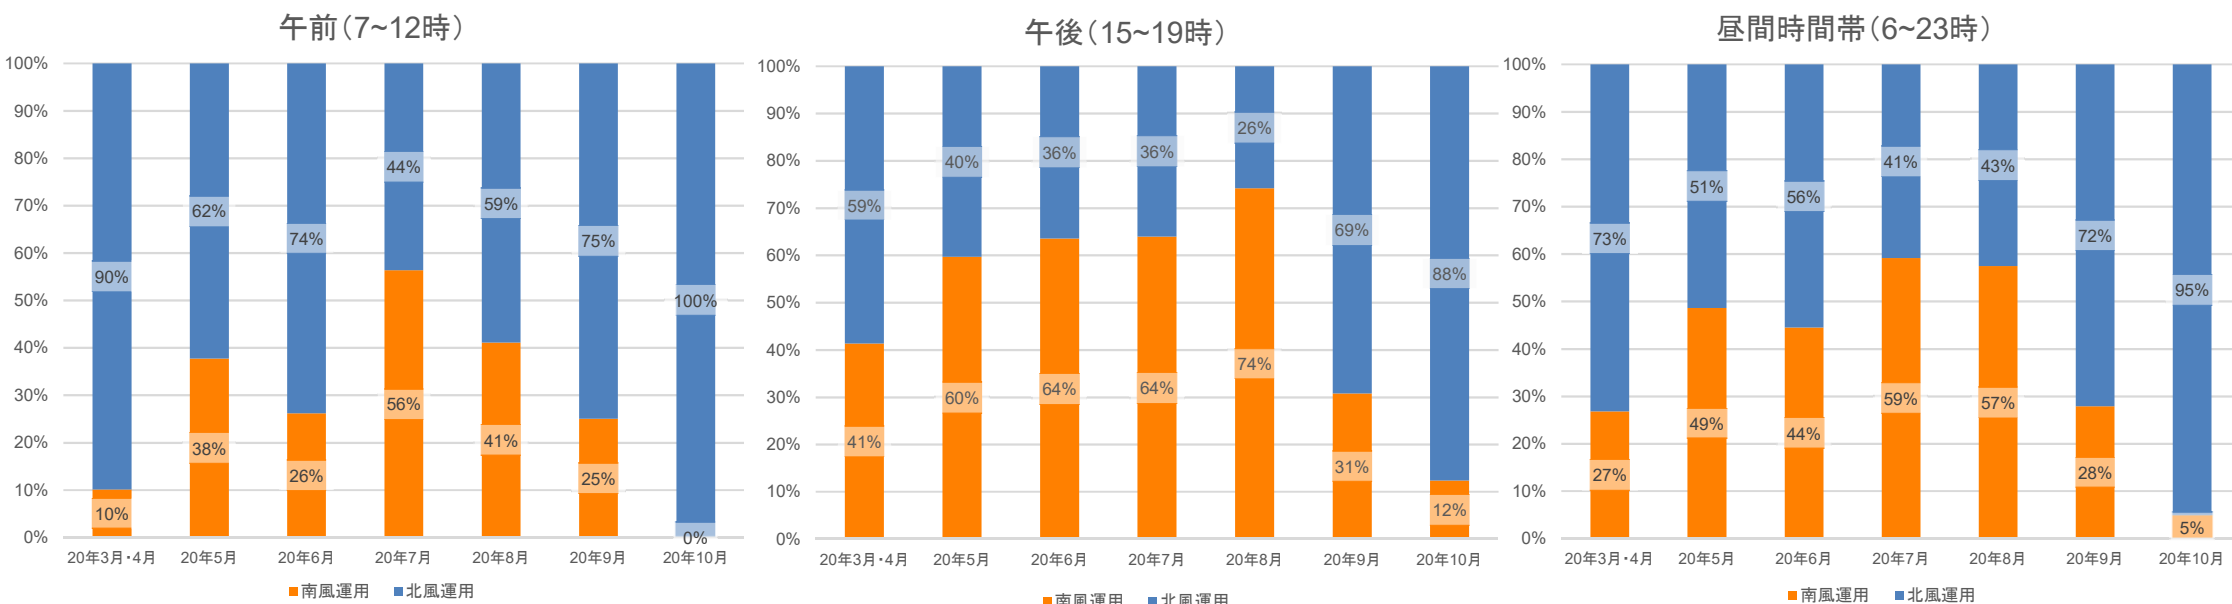

2020 3/29-10/31 北風・南風の運用割合

2020 3/29-10/31 の実績

参考 2016-18年3カ年の月別北風・南風運用割合 ※第6フェーズ住民説明会資料より