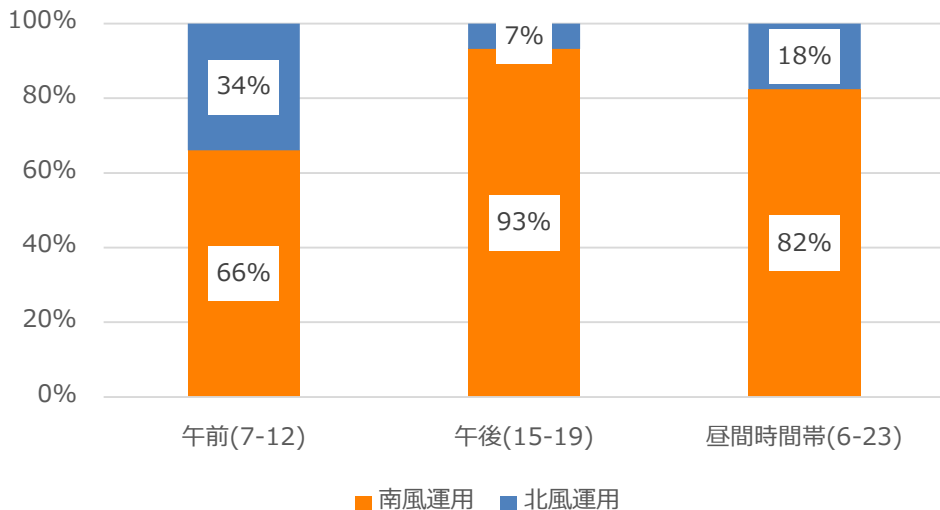

2023 7/1-8/31 北風・南風の運用割合

2023 7/1-7/31 の実績

2023 8/1-8/31 の実績

参考 2016-18年3カ年の月別北風・南風運用割合 ※第6フェーズ住民説明会資料より