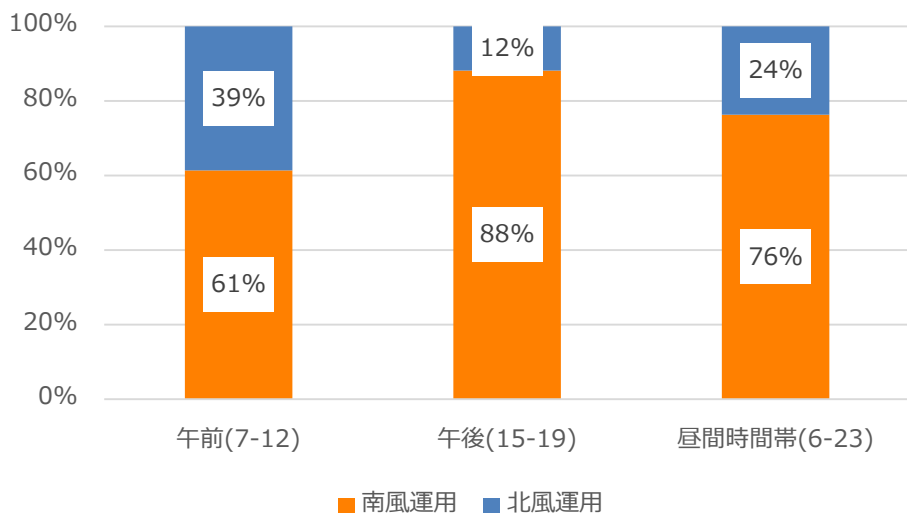

2023 7/1-8/31 北風・南風の運用割合

2023 7/1-7/31 の実績

2023 8/1-8/31 の実績

参考 2016-18年3カ年の月別北風・南風運用割合 ※第6フェーズ住民説明会資料より