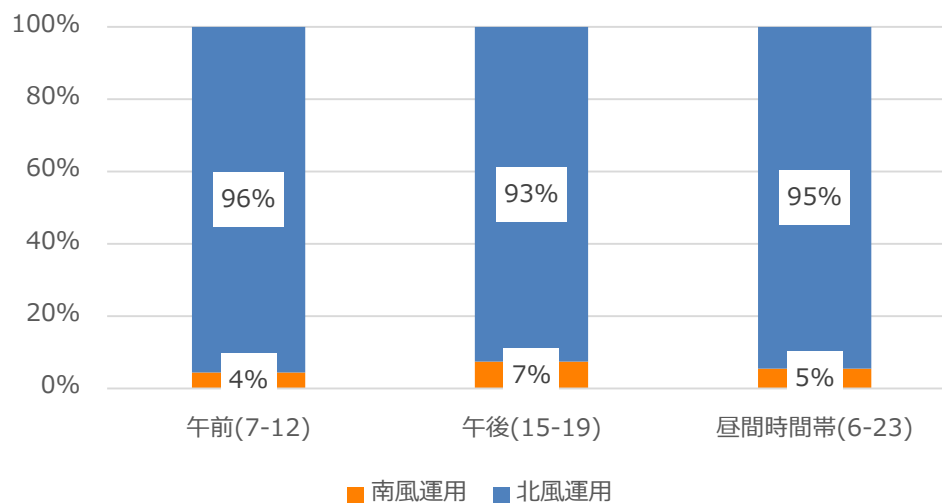

2020 11/1-12/31 北風・南風の運用割合

2020 11/1-11/30 の実績

2020 12/1-12/31 の実績

参考 2016-18年3カ年の月別北風・南風運用割合 ※第6フェーズ住民説明会資料より