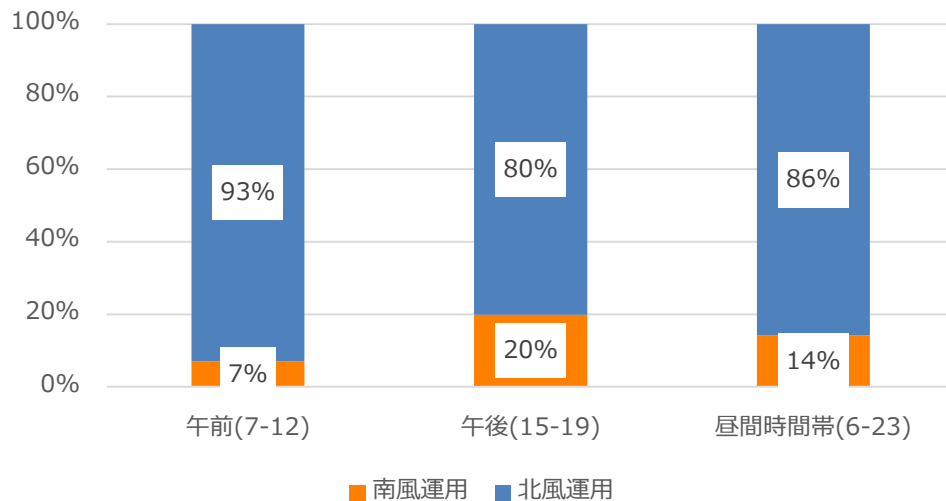

2020 11/1-12/31 北風・南風の運用割合

2020 11/1-11/30 の実績

2020 12/1-12/31 の実績

参考 2016-18年3カ年の月別北風・南風運用割合 ※第6フェーズ住民説明会資料より