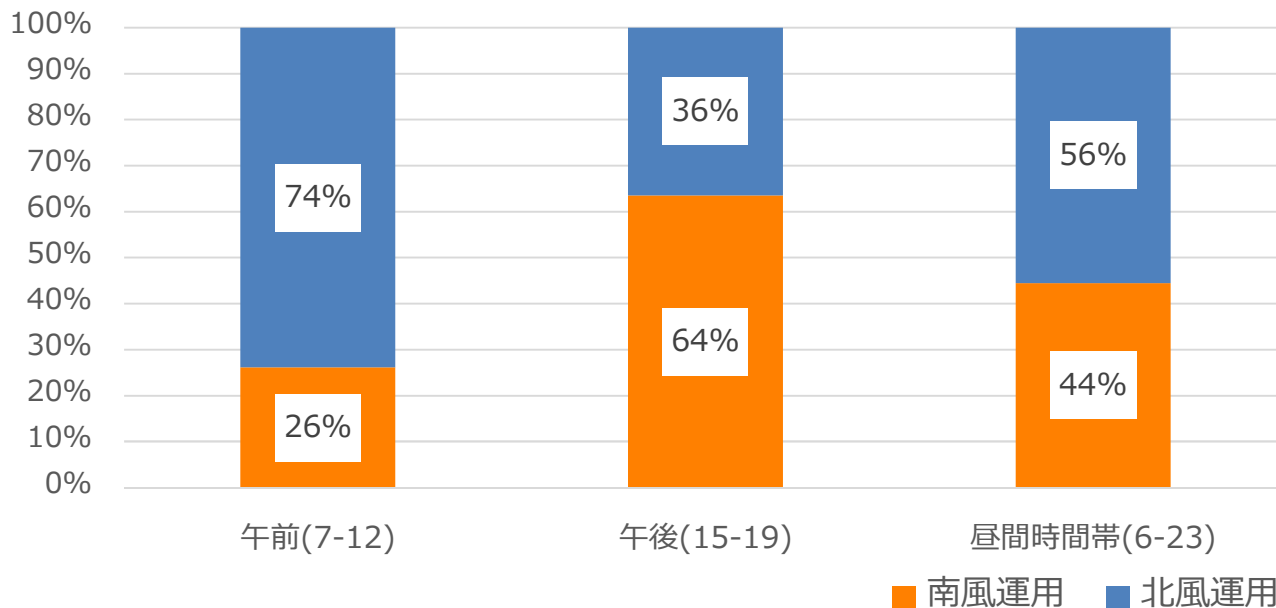

2020 5/1-6/30 北風・南風の運用割合

2020 5/1-5/31 の実績

2020 6/1-6/30 の実績

参考 2016-18年3カ年の月別北風・南風運用割合 ※第6フェーズ住民説明会資料より