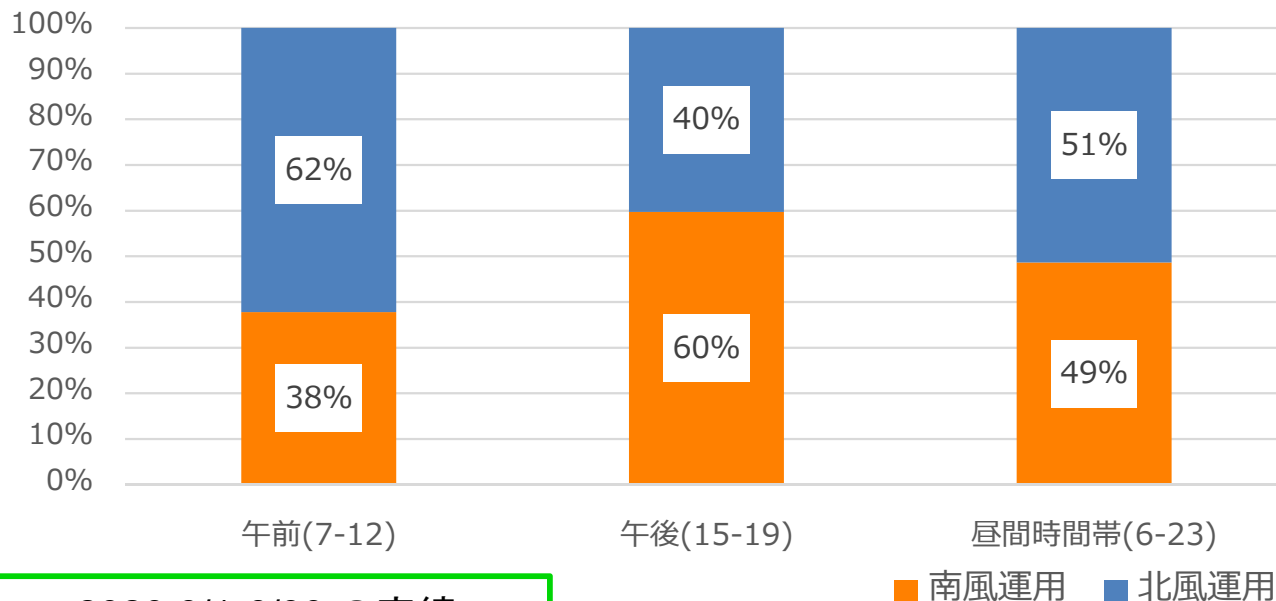

2020 5/1-6/30 北風・南風の運用割合

2020 5/1-5/31 の実績

2020 6/1-6/30 の実績

参考 2016-18年3カ年の月別北風・南風運用割合 ※第6フェーズ住民説明会資料より