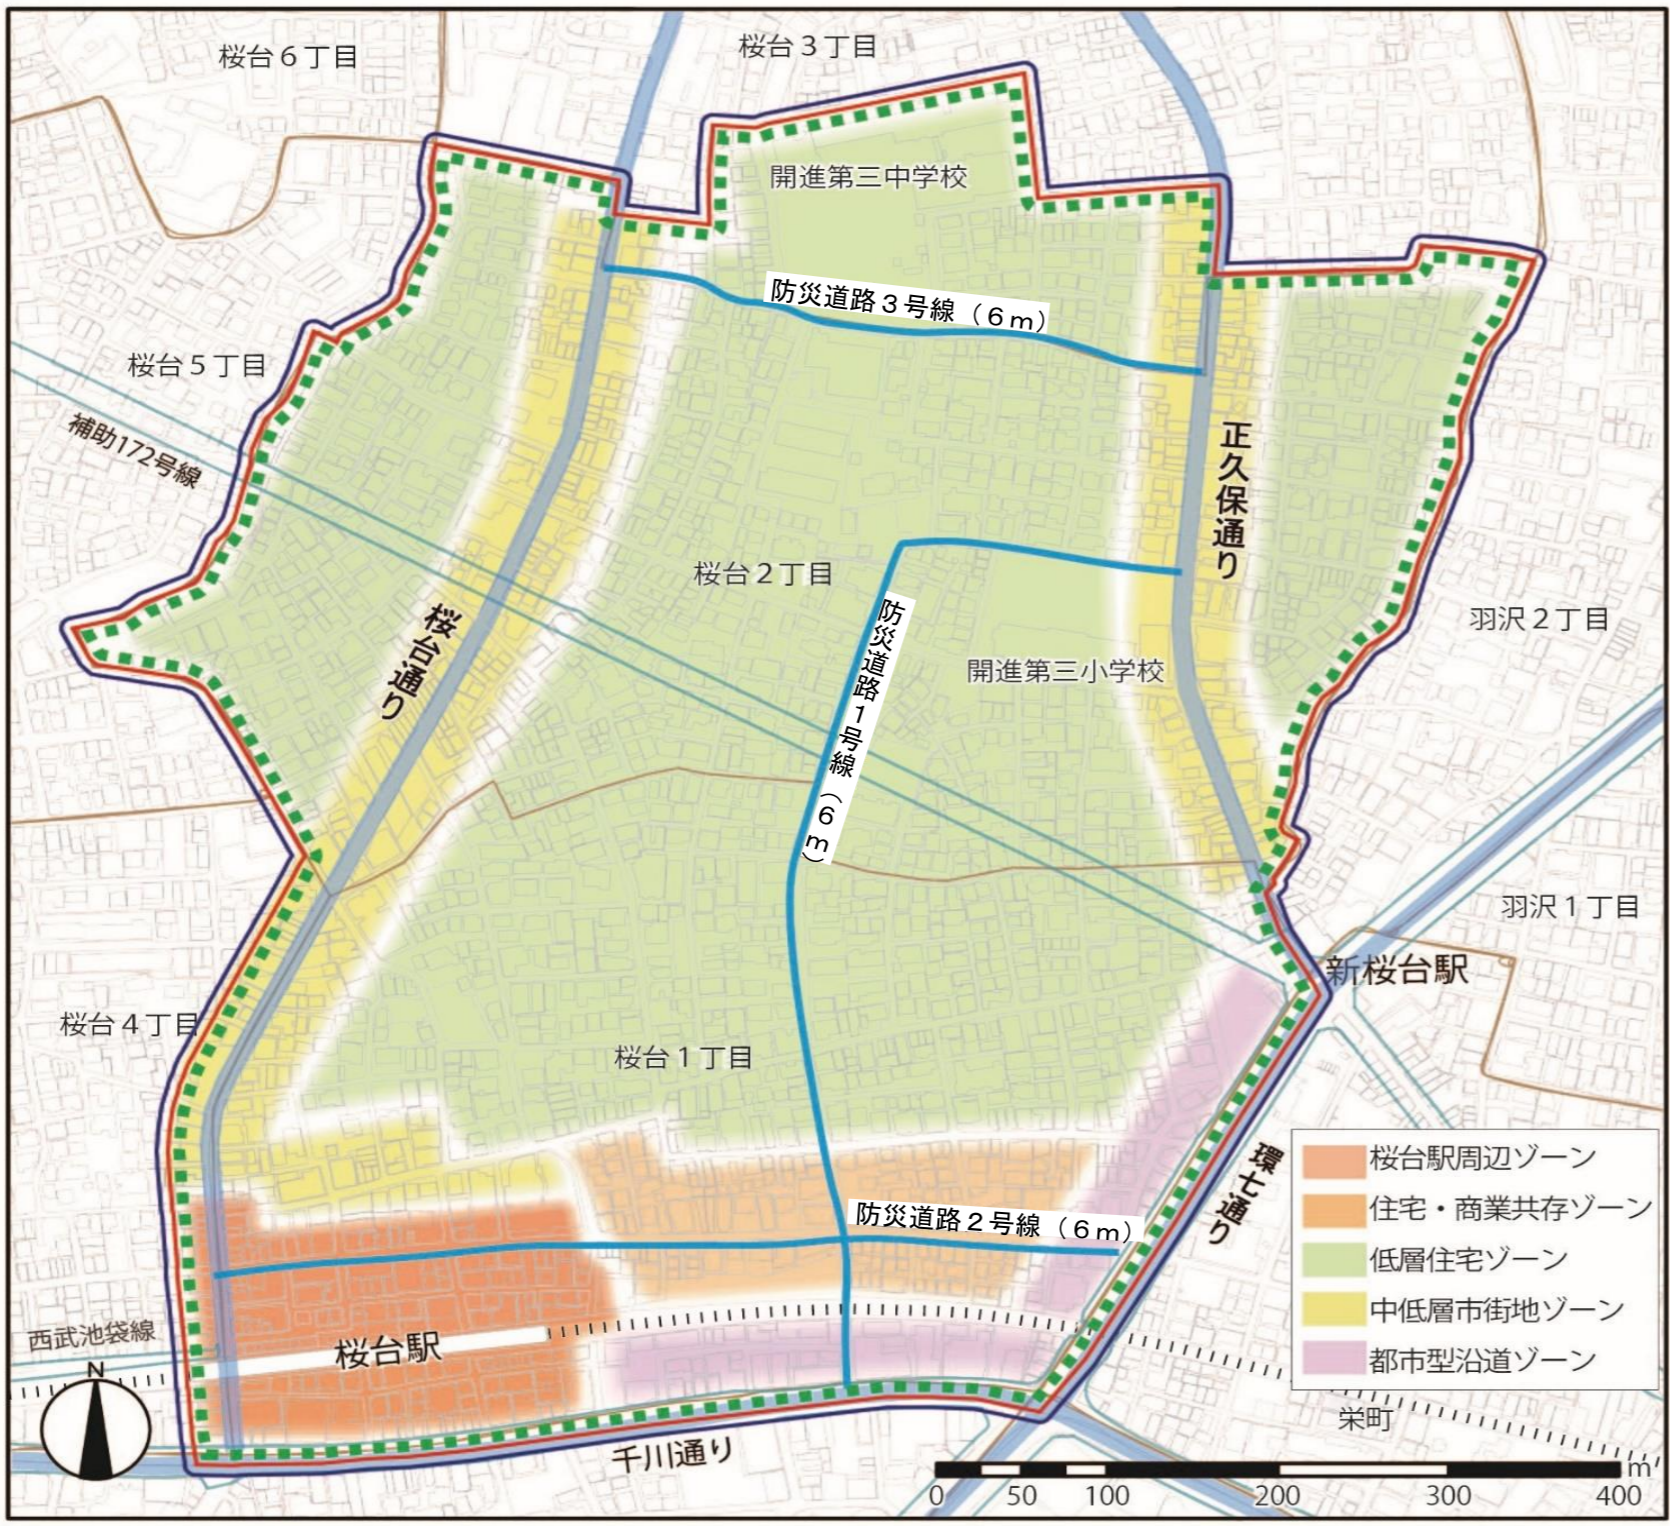

計画の名称	東京都における安全な市街地の形成（Ⅲ期）（防災・安全）		
計画の期間	令和2年度 ～ 令和6年度（5年間）	交付対象	東京都・新宿区・台東区・墨田区・江東区・品川区・目黒区・大田区・世田谷区・渋谷区・中野区・杉並区・豊島区・荒川区・板橋区・練馬区・足立区・葛飾区・江戸川区・羽村市・北区

A16-086,087 桜台東部地区住宅市街地総合整備事業(密集型)

- 整備地区区域
- 重点整備地区区域

- 公園を取得するエリア
- 全域 建替え促進エリア

- 整備路線
- 都市計画道路

- 桜台駅周辺ゾーン
- 住宅・商業共存ゾーン
- 低層住宅ゾーン
- 中低層市街地ゾーン
- 都市型沿道ゾーン