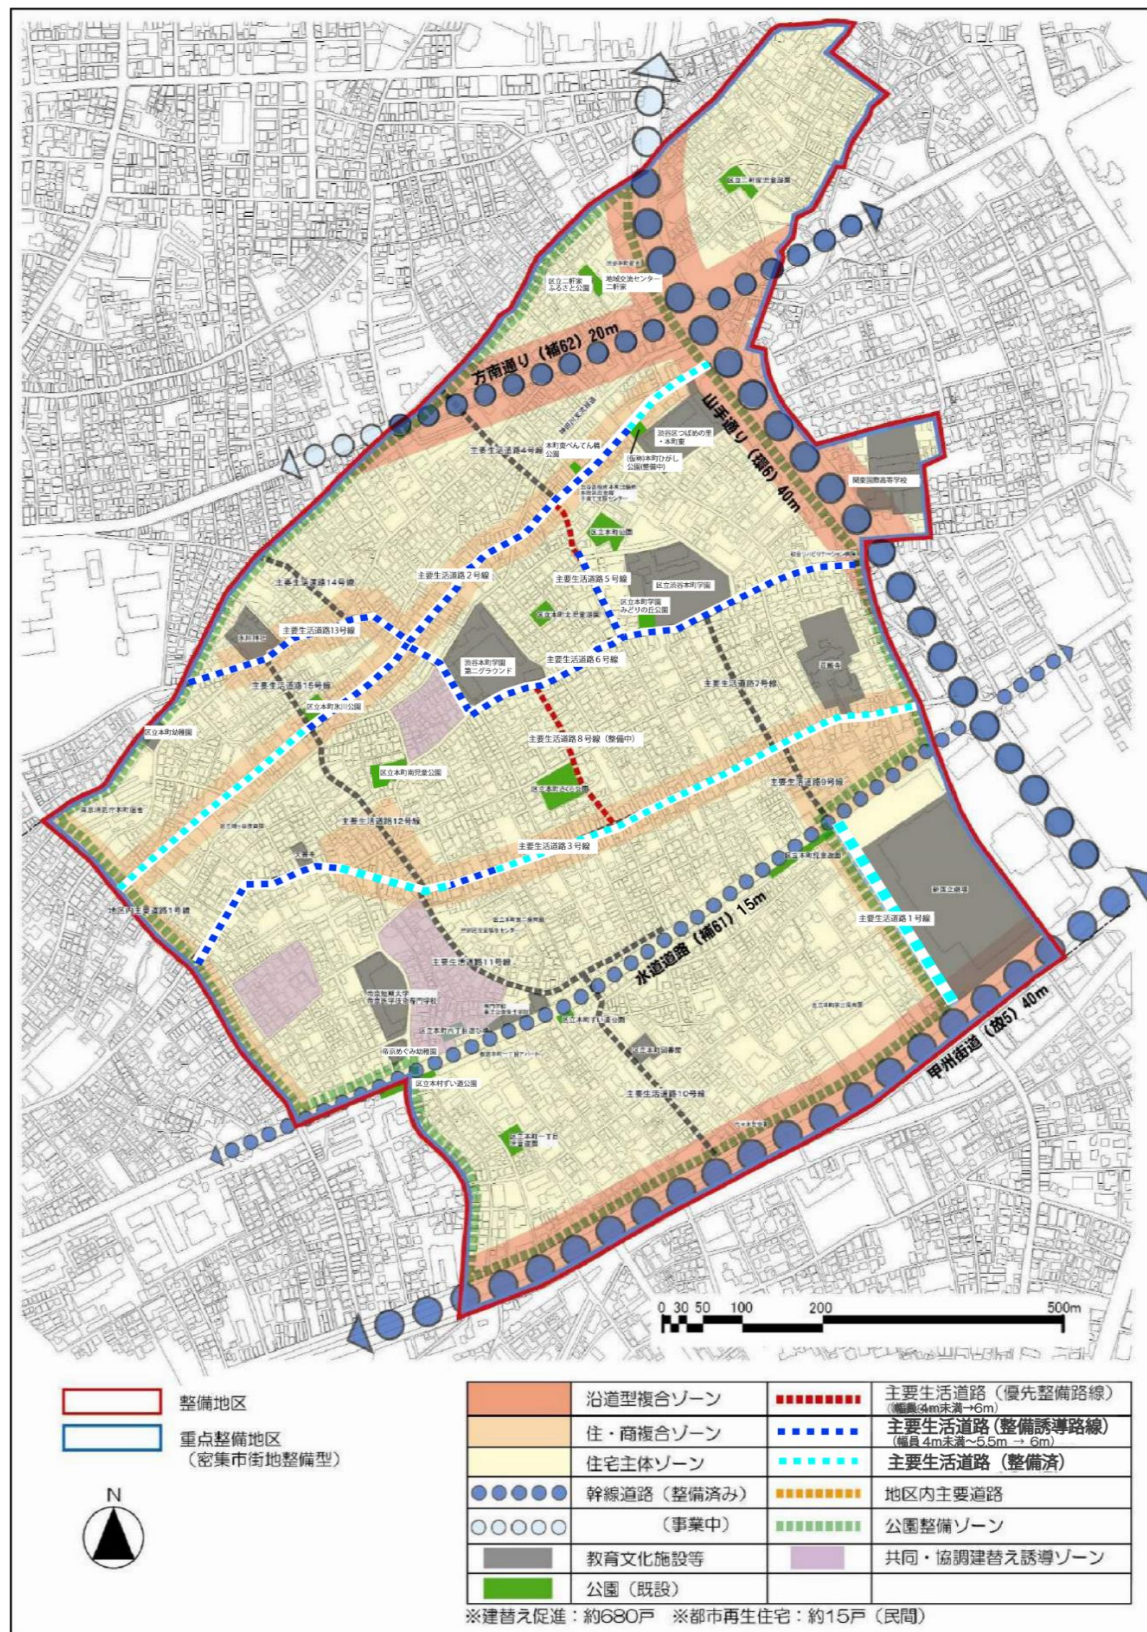

計画の名称	東京都における安全な市街地の形成（Ⅲ期）（防災・安全）		
計画の期間	令和2年度～令和6年度（5年間）	交付対象	東京都・新宿区・台東区・墨田区・江東区・品川区・目黒区・大田区・世田谷区・渋谷区・中野区・杉並区・豊島区・荒川区・板橋区・練馬区・足立区・葛飾区・江戸川区・羽村市・北区

A16-057,A16-058 本町地区住宅市街地総合整備事業(密集型)

※計画図内の「区立本町学園みどりの丘公園」については、令和4年度の財産処分により廃止。