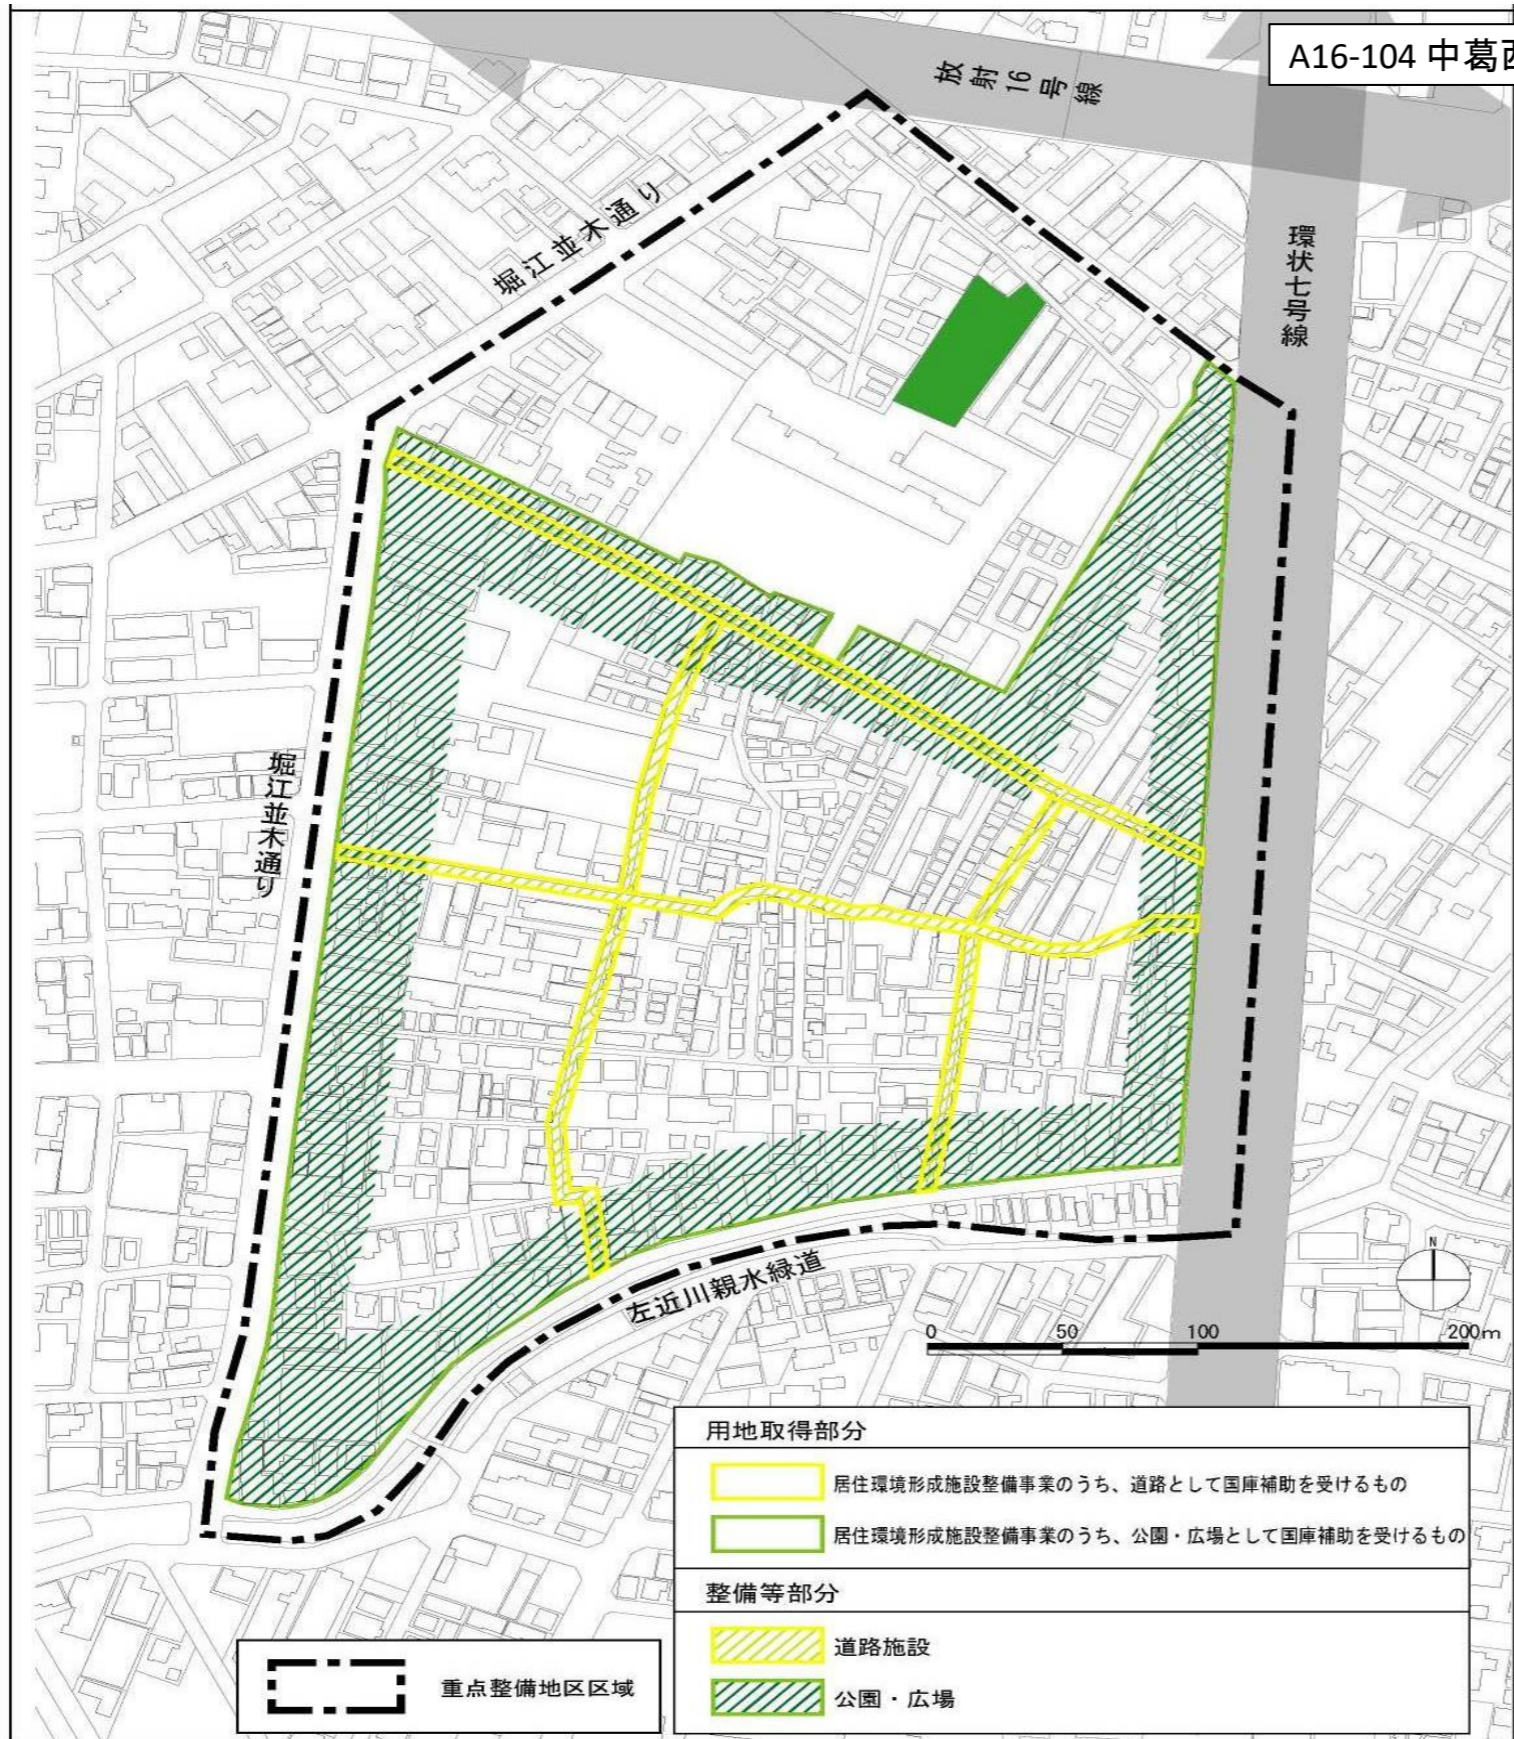

計画の名称	東京都における安全な市街地の形成（Ⅲ期）（防災・安全）	交付対象	東京都・新宿区・台東区・墨田区・江東区・品川区・目黒区・大田区・世田谷区・渋谷区・中野区・杉並区・豊島区・荒川区・板橋区・練馬区・足立区・葛飾区・江戸川区・羽村市・北区
計画の期間	令和2年度～令和6年度（5年間）		

A16-104 中葛西八丁目地区住宅市街地総合整備事業(密集型)

用地取得部分	
	居住環境形成施設整備事業のうち、道路として国庫補助を受けるもの
	居住環境形成施設整備事業のうち、公園・広場として国庫補助を受けるもの
整備等部分	
	道路施設
	公園・広場

重点整備地区区域