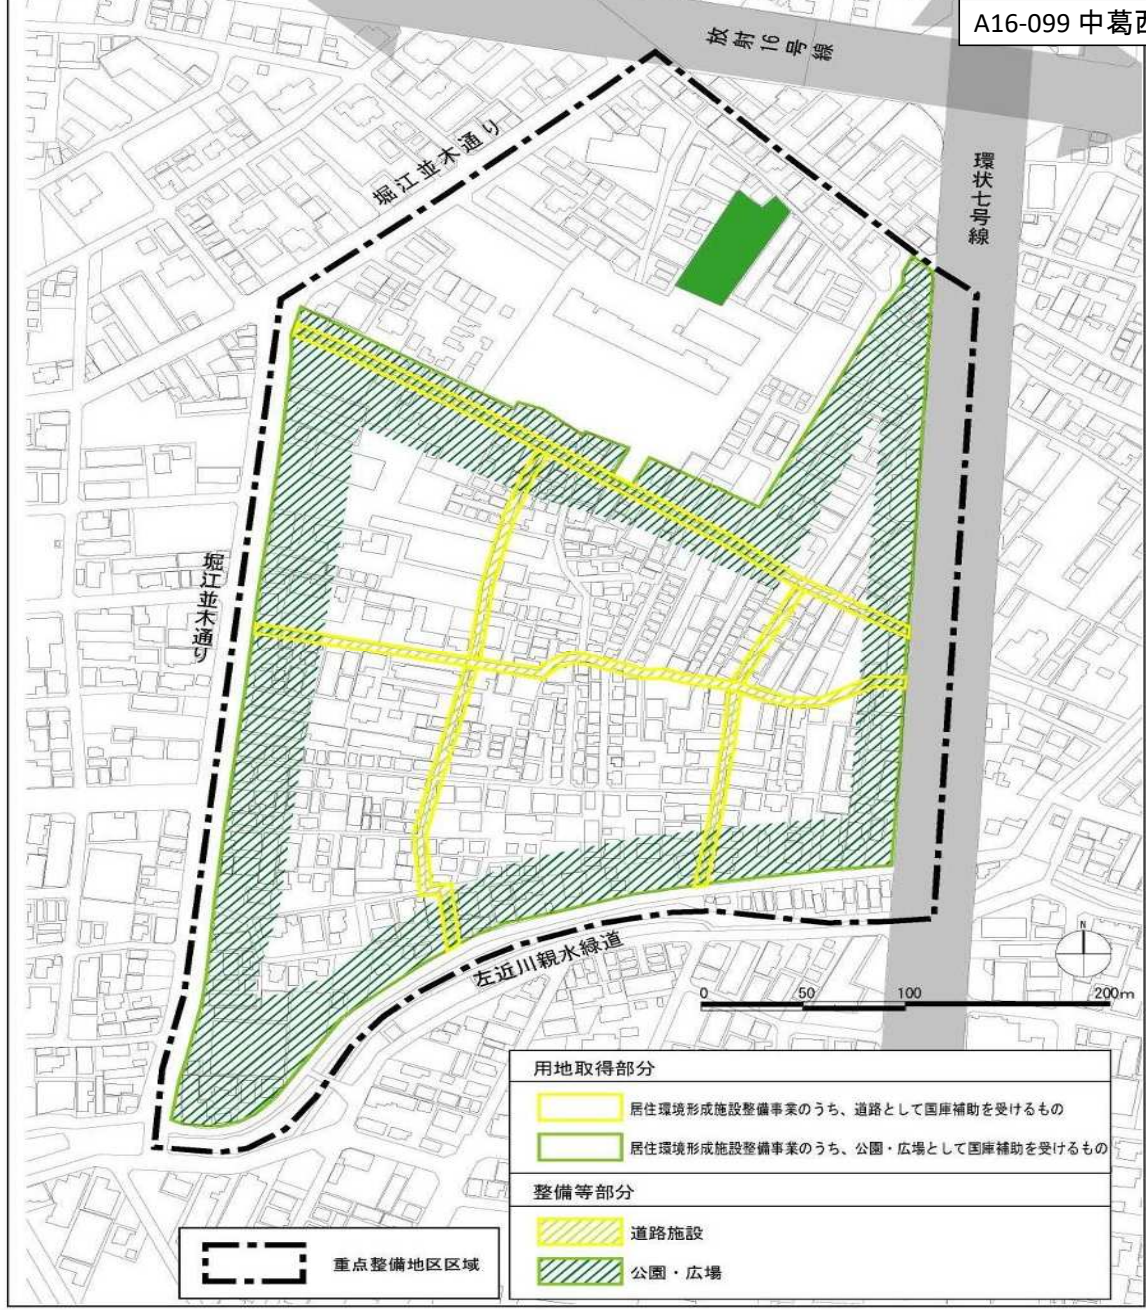

計画の名称	東京都における安全な市街地の形成(Ⅲ期)(防災・安全)	交付対象	東京都・新宿区・台東区・墨田区・江東区・品川区・目黒区・大田区・世田谷区・渋谷区・中野区・杉並区・豊島区・荒川区・板橋区・練馬区・足立区・葛飾区・江戸川区・羽村市・北区
計画の期間	令和2年度～令和6年度(5年間)		

A16-099 中葛西八丁目地区住宅市街地総合整備事業(密集型)

用地取得部分	
	居住環境形成施設整備事業のうち、道路として国庫補助を受けるもの
	居住環境形成施設整備事業のうち、公園・広場として国庫補助を受けるもの
整備等部分	
	道路施設
	公園・広場

重点整備地区区域