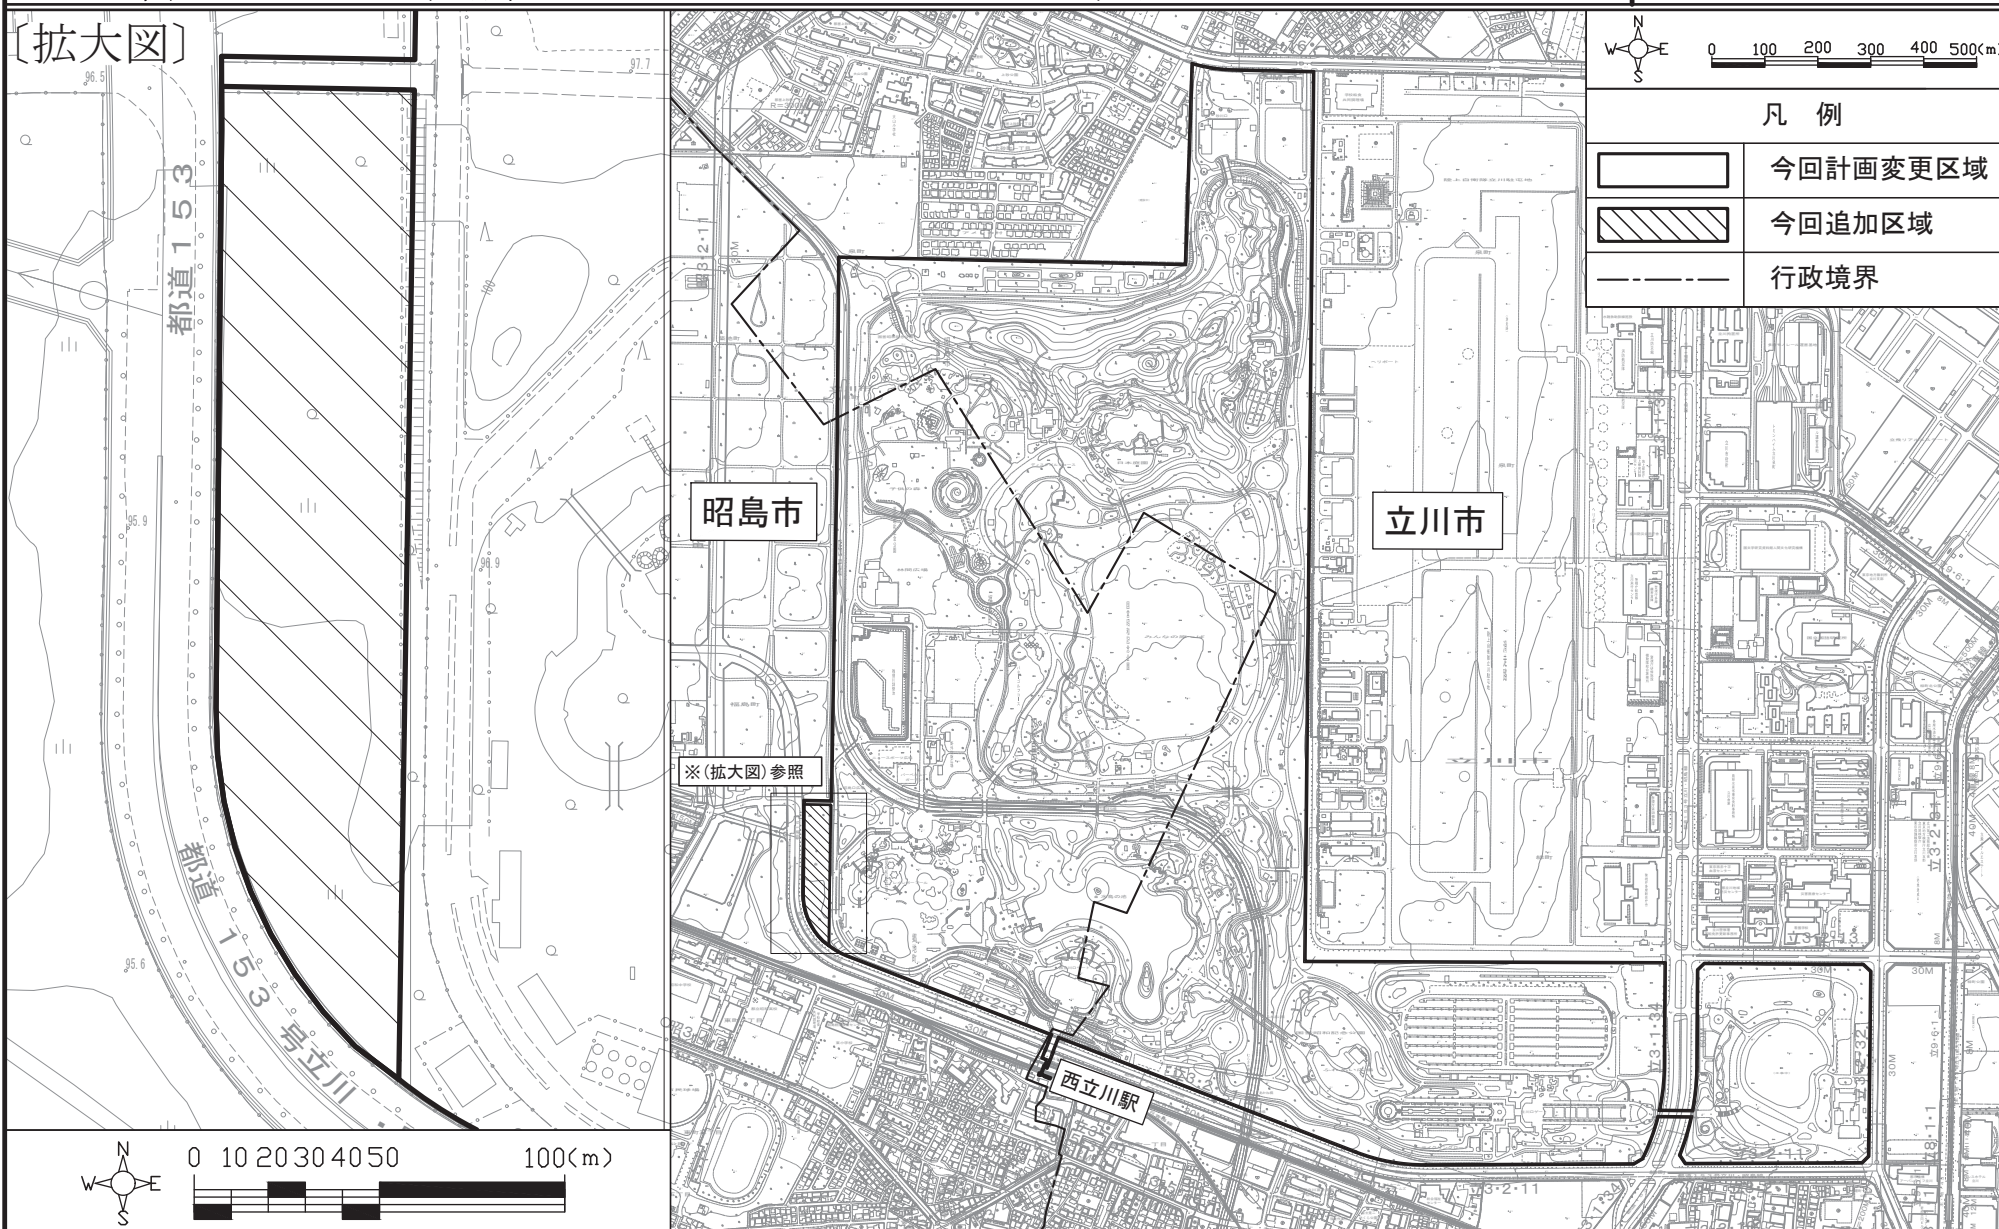

立川都市計画公園第9・6・1号昭和記念公園  
 昭島都市計画公園第9・6・1号昭和記念公園

位置図

〔東京都決定〕

この地図は、東京都知事の承認を受けて、東京都縮尺2,500分の1地形図を利用して作成したものである。無断複製を禁ずる。(承認番号)4都市基交著第1号 令和4年4月5日

立川都市計画公園第9・6・1号昭和記念公園  
 昭島都市計画公園第9・6・1号昭和記念公園

計画図

〔東京都決定〕

〔拡大図〕

この地図は、東京都知事の承認を受けて、東京都縮尺2,500分の1地形図を利用して作成したものである。無断複製を禁ずる。(承認番号) 4都市基交著第1号 令和4年4月5日