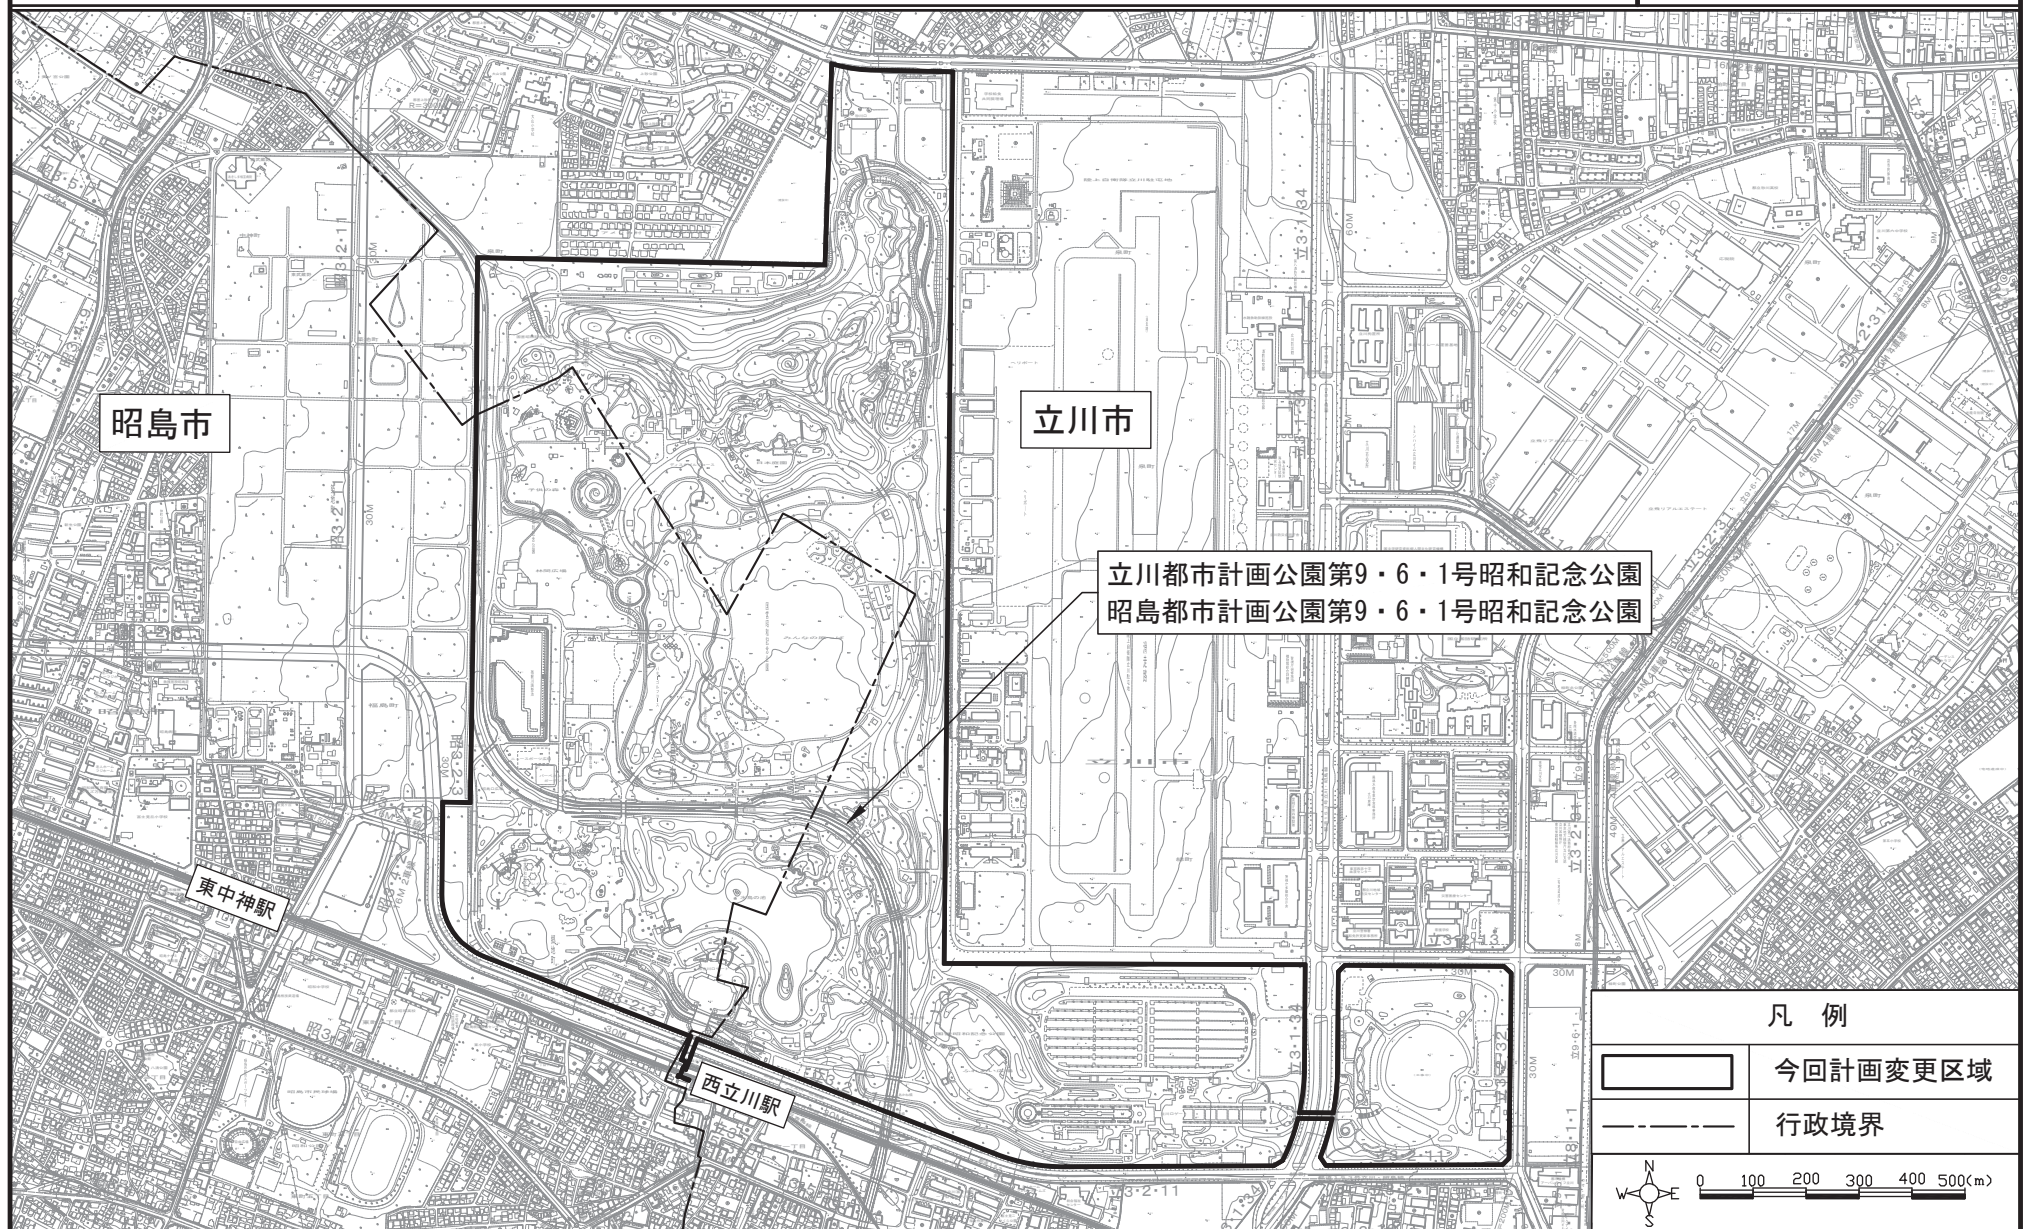

立川都市計画公園第9・6・1号昭和記念公園  
 昭島都市計画公園第9・6・1号昭和記念公園

位置図

〔東京都決定〕

この地図は、東京都知事の承認を受けて、東京都縮尺2,500分の1地形図を利用して作成したものである。無断複製を禁ずる。(承認番号)4都市基交著第1号 令和4年4月5日

立川都市計画公園第9・6・1号昭和記念公園  
 昭島都市計画公園第9・6・1号昭和記念公園

計画図

〔東京都決定〕

〔拡大図〕

この地図は、東京都知事の承認を受けて、東京都縮尺2,500分の1地形図を利用して作成したものである。無断複製を禁ずる。(承認番号) 4都市基交著第1号 令和4年4月5日