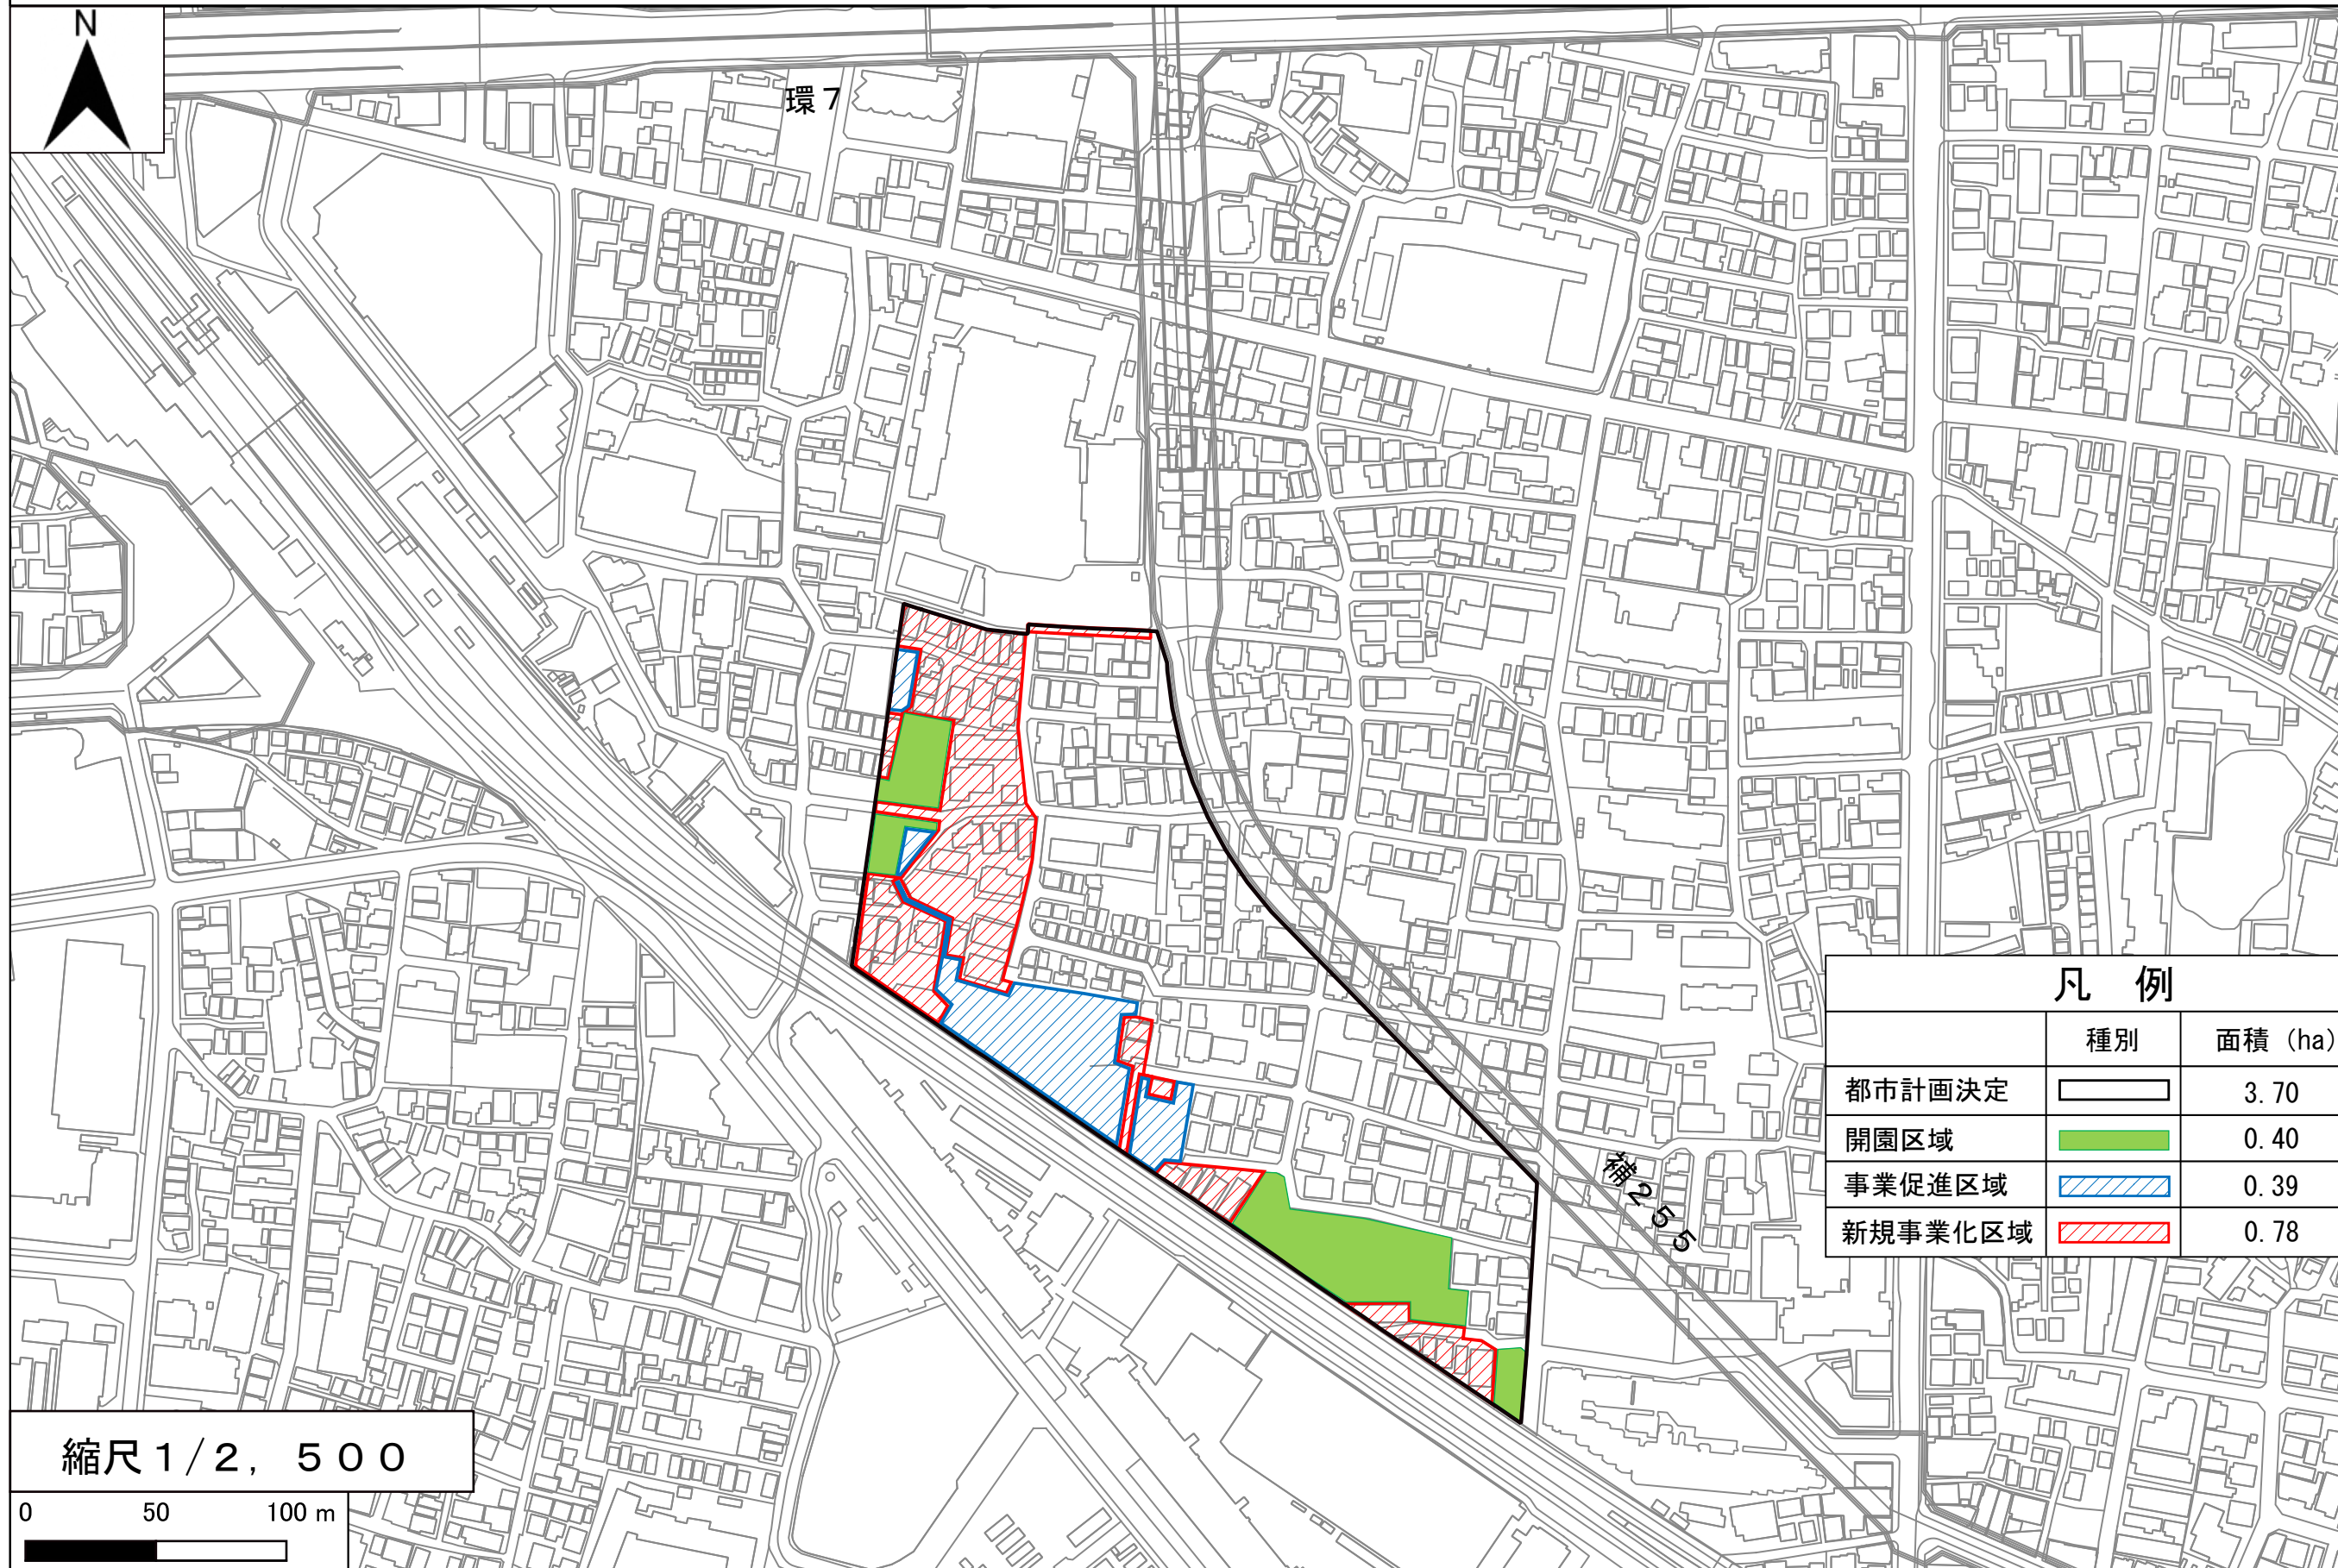

東京都市計画公園 第4・3・22号 西新井公園（優先整備区域を表示する図面） 参考図

この地図は、東京都縮尺1/2,500地図を使用（承認番号：7都市基交測72号）して作成したものである。無断複製を禁ずる。
 この地図の著作権は東京都及び株式会社ミッドマップ東京に帰属する。
 （承認番号）7都市基街都第37号、令和7年4月30日