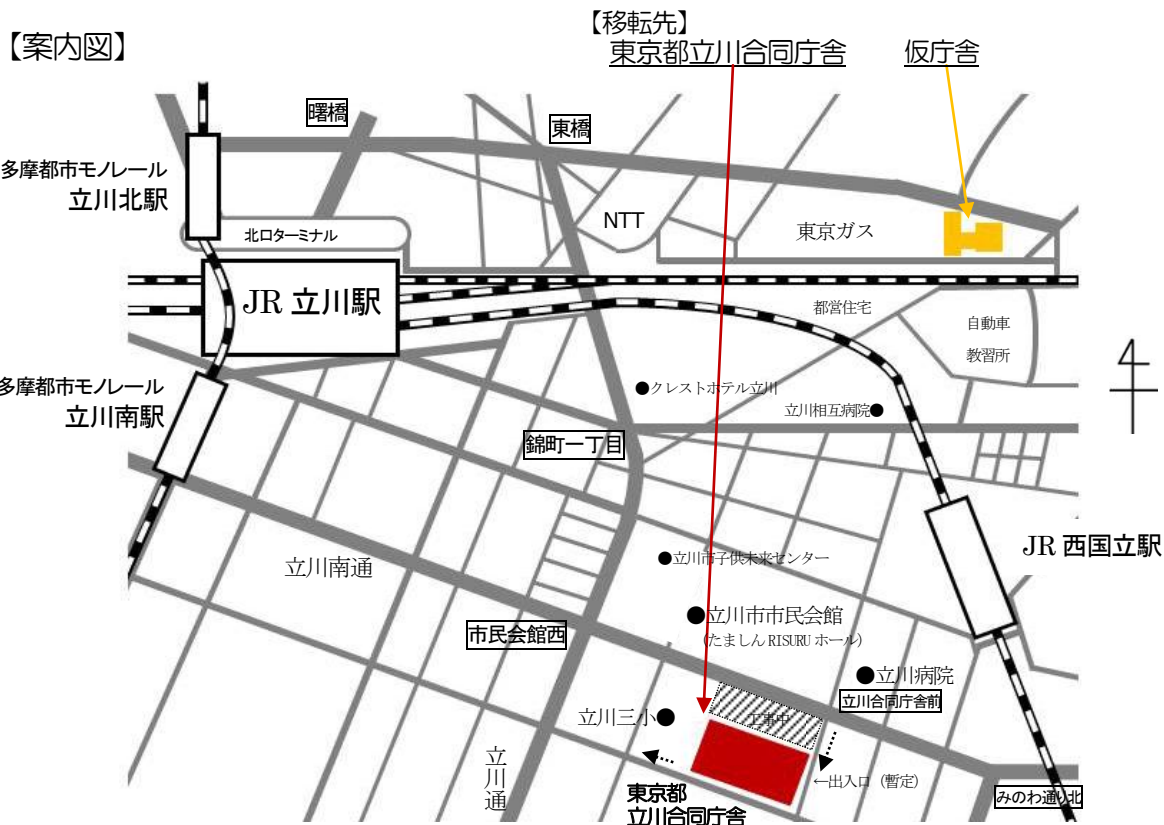

## 多摩建築指導事務所（立川庁舎）の移転について

多摩建築指導事務所（立川庁舎）は、「東京都立川合同庁舎」の建替工事のために仮庁舎で業務を行っておりますが、新庁舎の完成に伴い、下記のとおり移転します。

### 記

- 1 業務開始予定日  
平成27年5月7日（木曜日）
- 2 新庁舎の住所  
立川市錦町四丁目6番3号（東京都立川合同庁舎2階）  
〔最寄駅〕 JR中央線（青梅線・五日市線・南武線）立川駅 徒歩約15分  
JR南武線 西国立駅 徒歩約7分  
多摩モノレール 立川南駅 徒歩約15分  
駐車場工事中（平成28年5月頃完成予定）のため、駐車スペースがほとんどありません。来庁時には公共交通機関をご利用ください。
- 3 移転先電話番号及び案内図  
管 理 課 042-548-2025（現在の電話番号と変更ありません。）  
開発指導第一課 042-548-2037（ 〃 ）  
建築指導第一課 042-548-2044（ 〃 ）