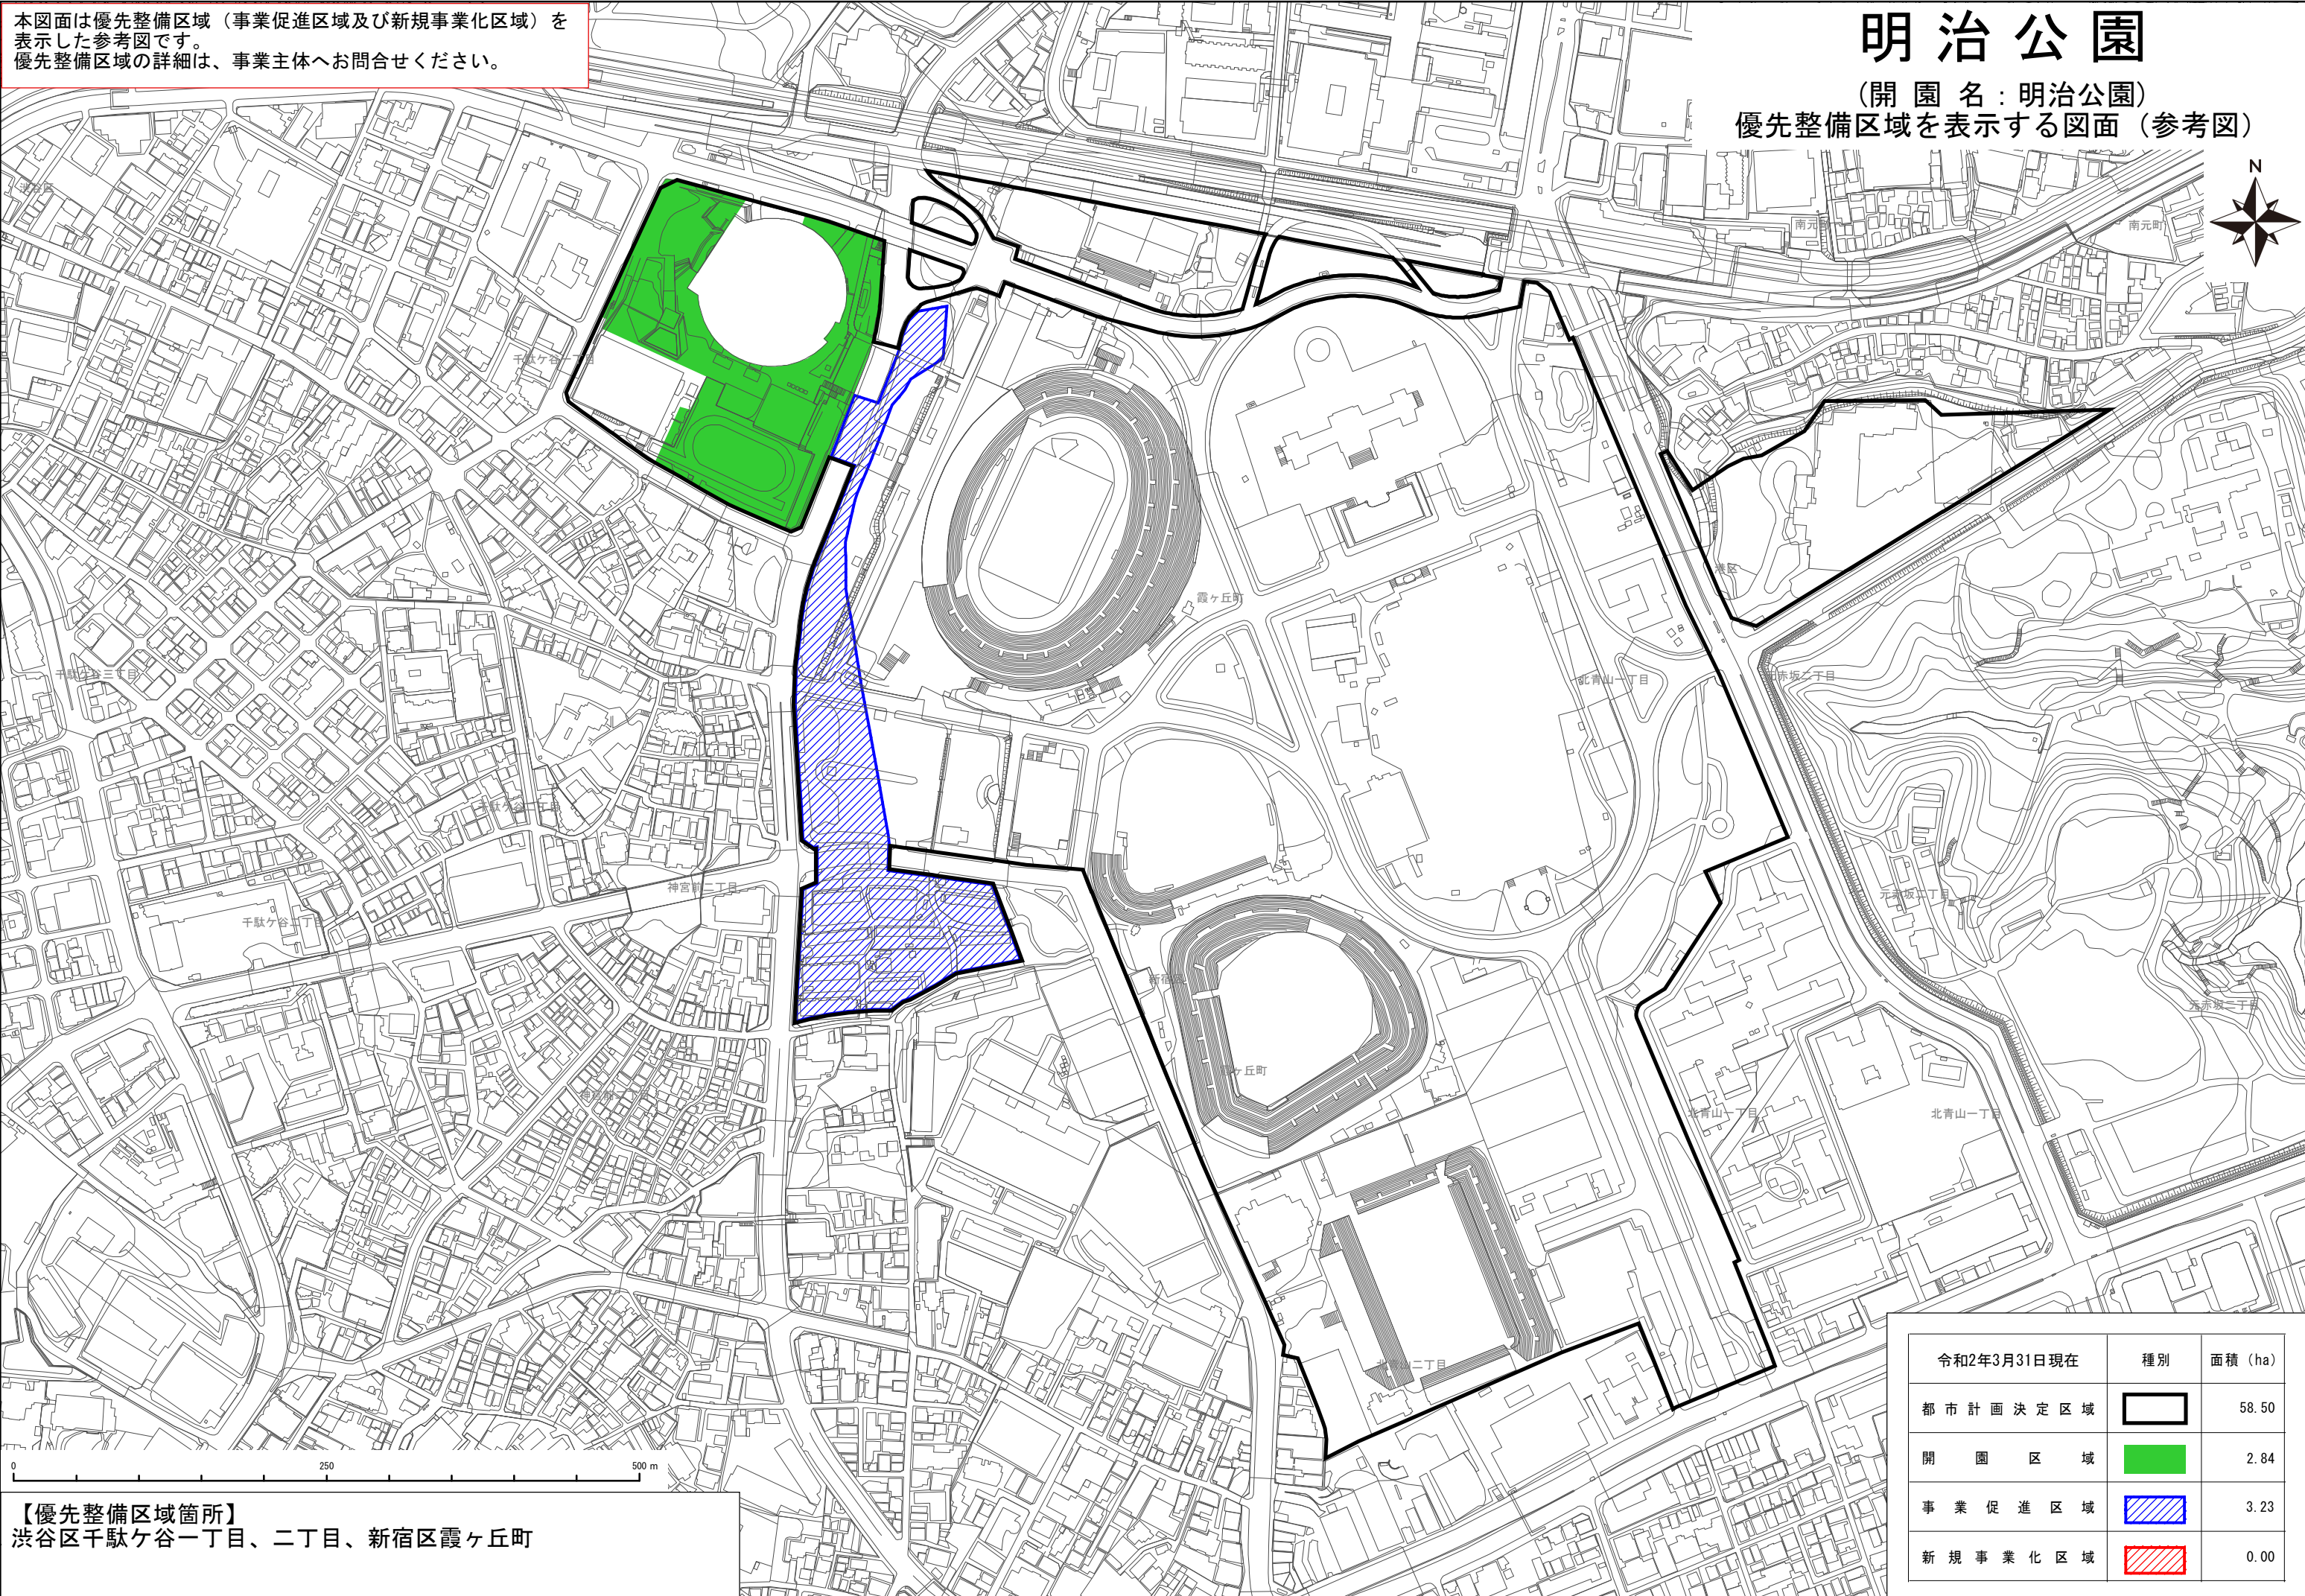

本図面は優先整備区域（事業促進区域及び新規事業化区域）を表示した参考図です。
優先整備区域の詳細は、事業主体へお問合せください。

明治公園

（開園名：明治公園）
優先整備区域を表示する図面（参考図）

【優先整備区域箇所】
渋谷区千駄ヶ谷一丁目、二丁目、新宿区霞ヶ丘町

令和2年3月31日現在	種別	面積 (ha)
都市計画決定区域		58.50
開園区域		2.84
事業促進区域		3.23
新規事業化区域		0.00