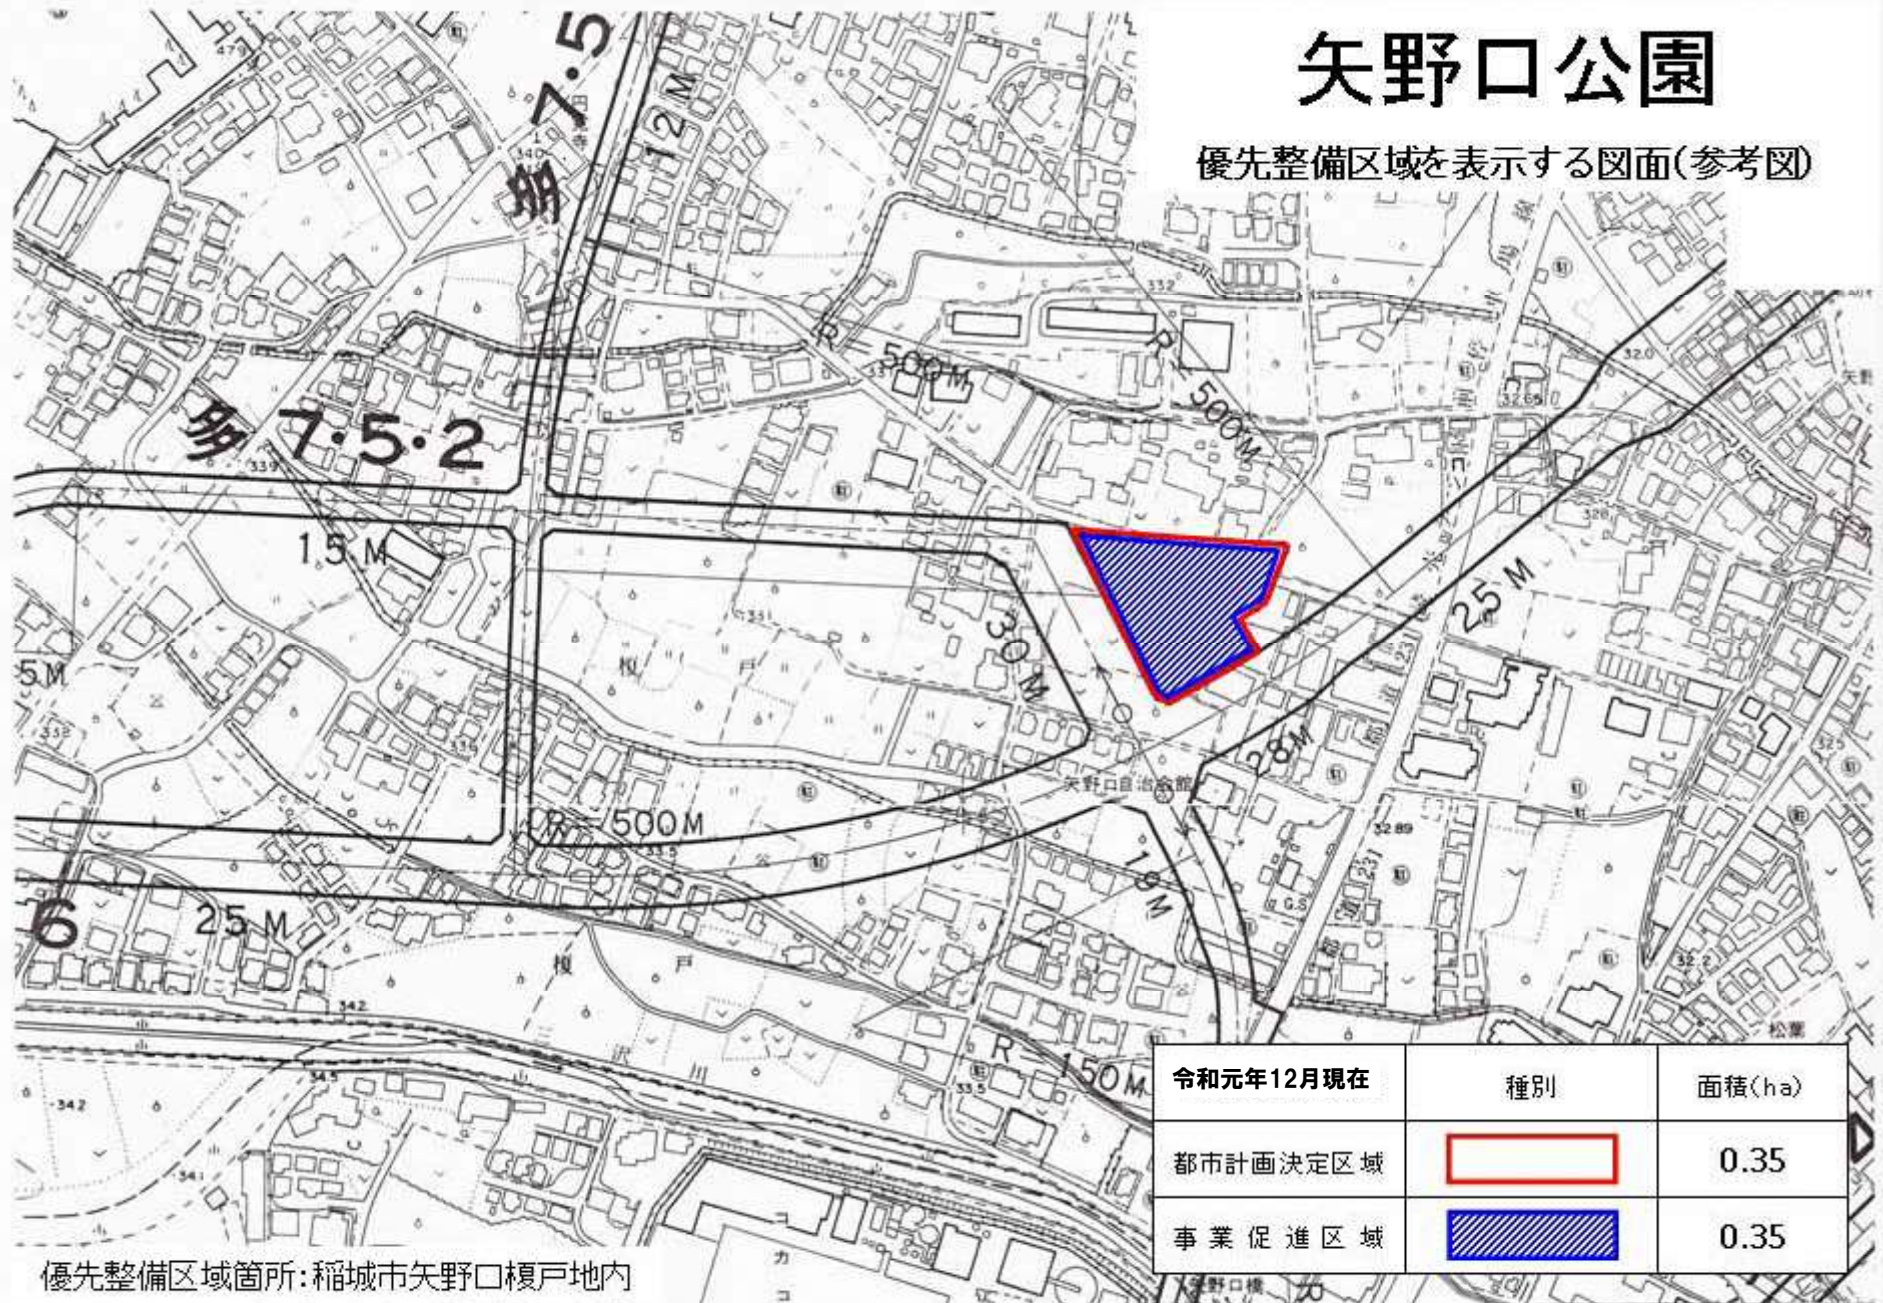

矢野口公園

優先整備区域を表示する図面(参考図)

優先整備区域箇所: 稲城市矢野口榎戸地内