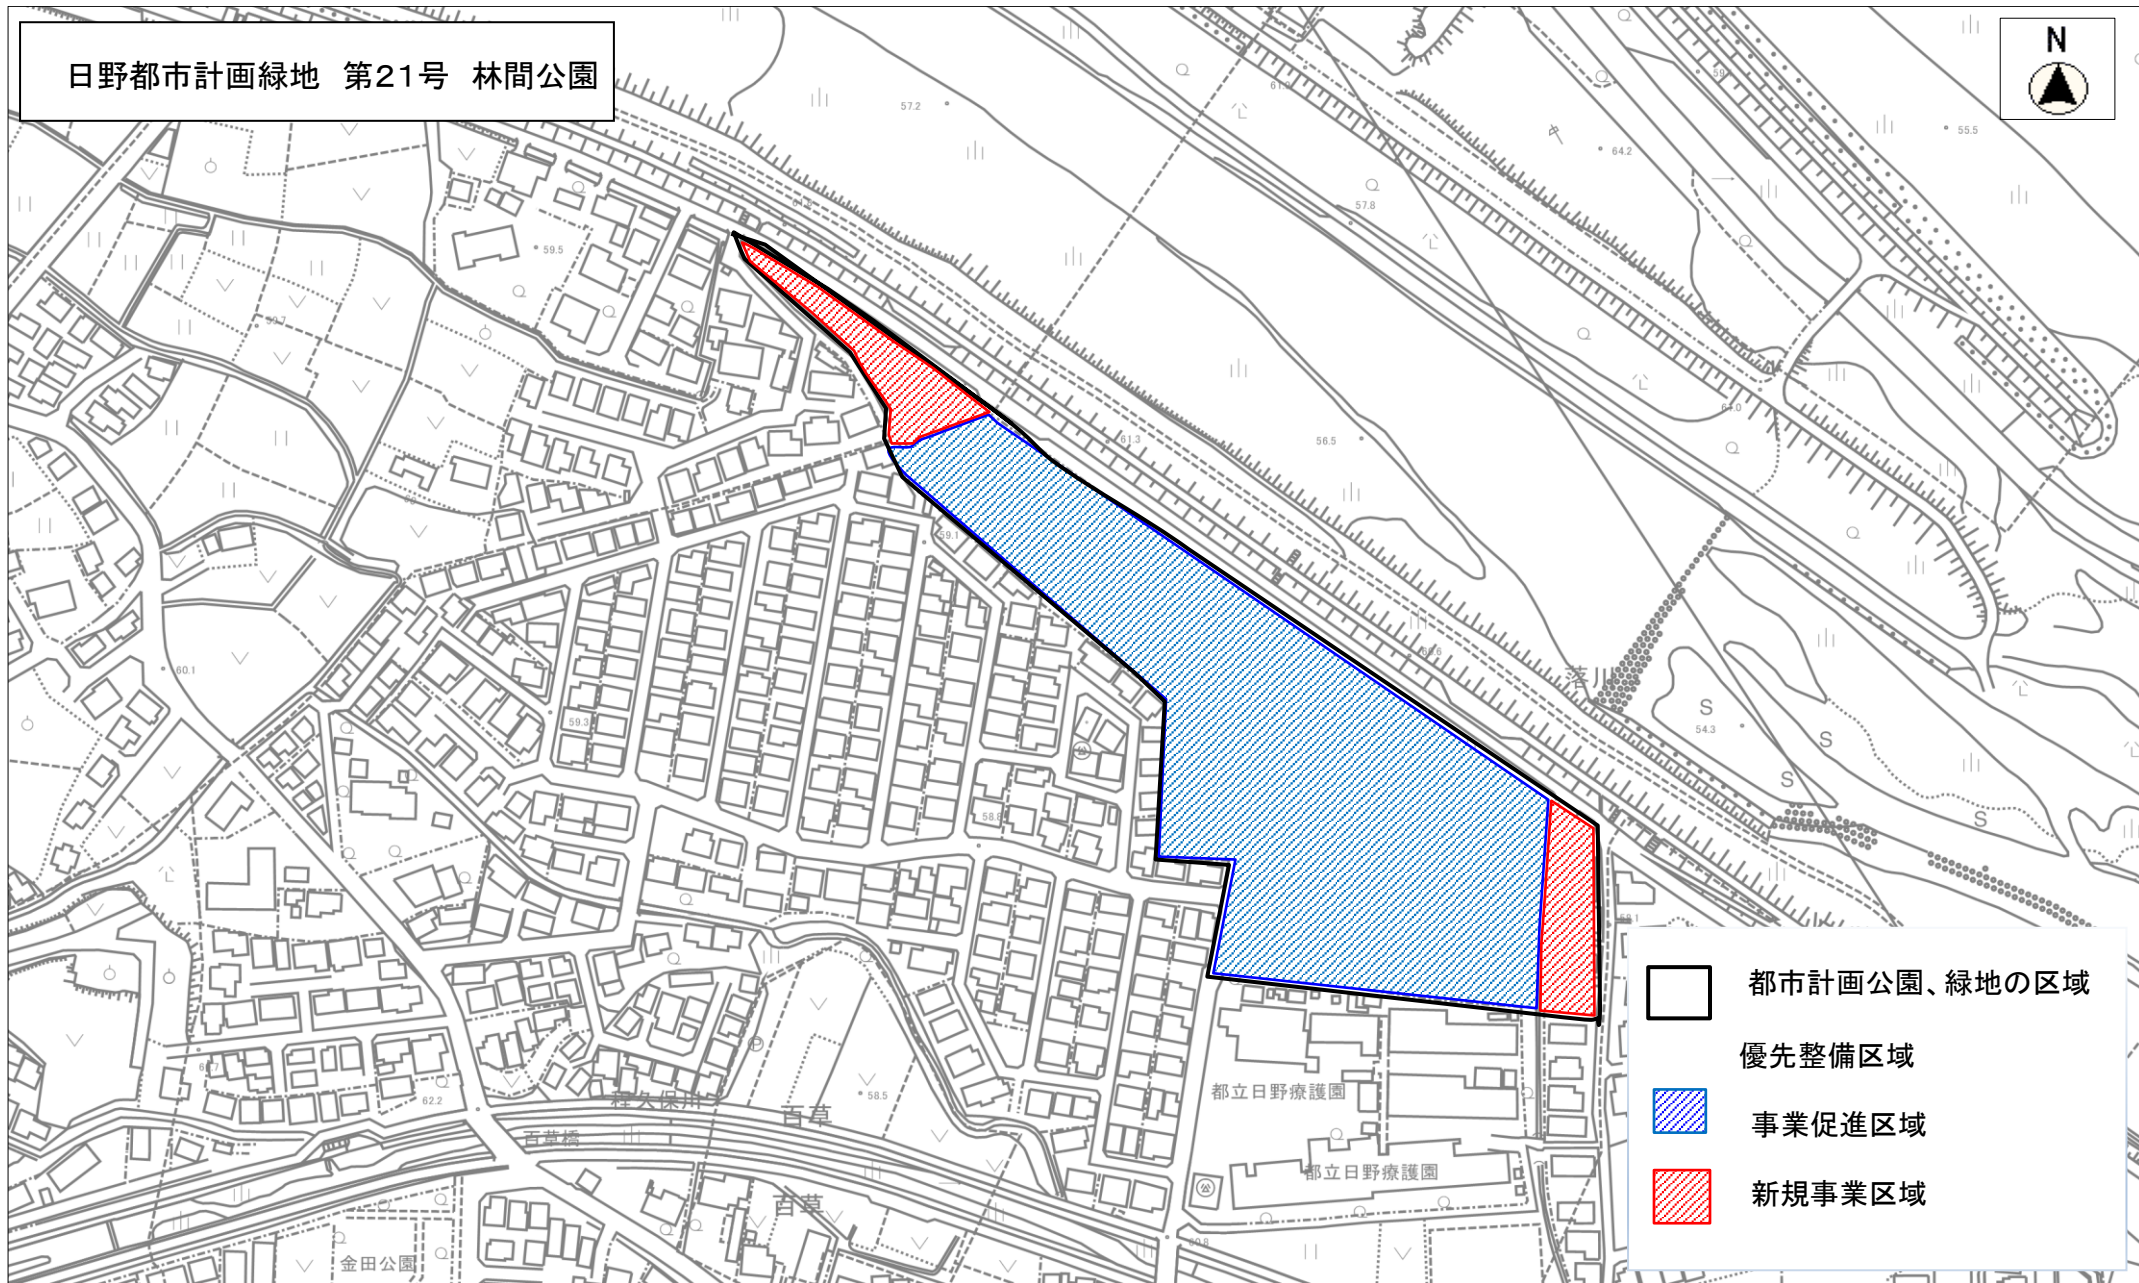

日野都市計画緑地 第21号 林間公園

-  都市計画公園、緑地の区域
  -  事業促進区域
  -  新規事業区域
- 優先整備区域