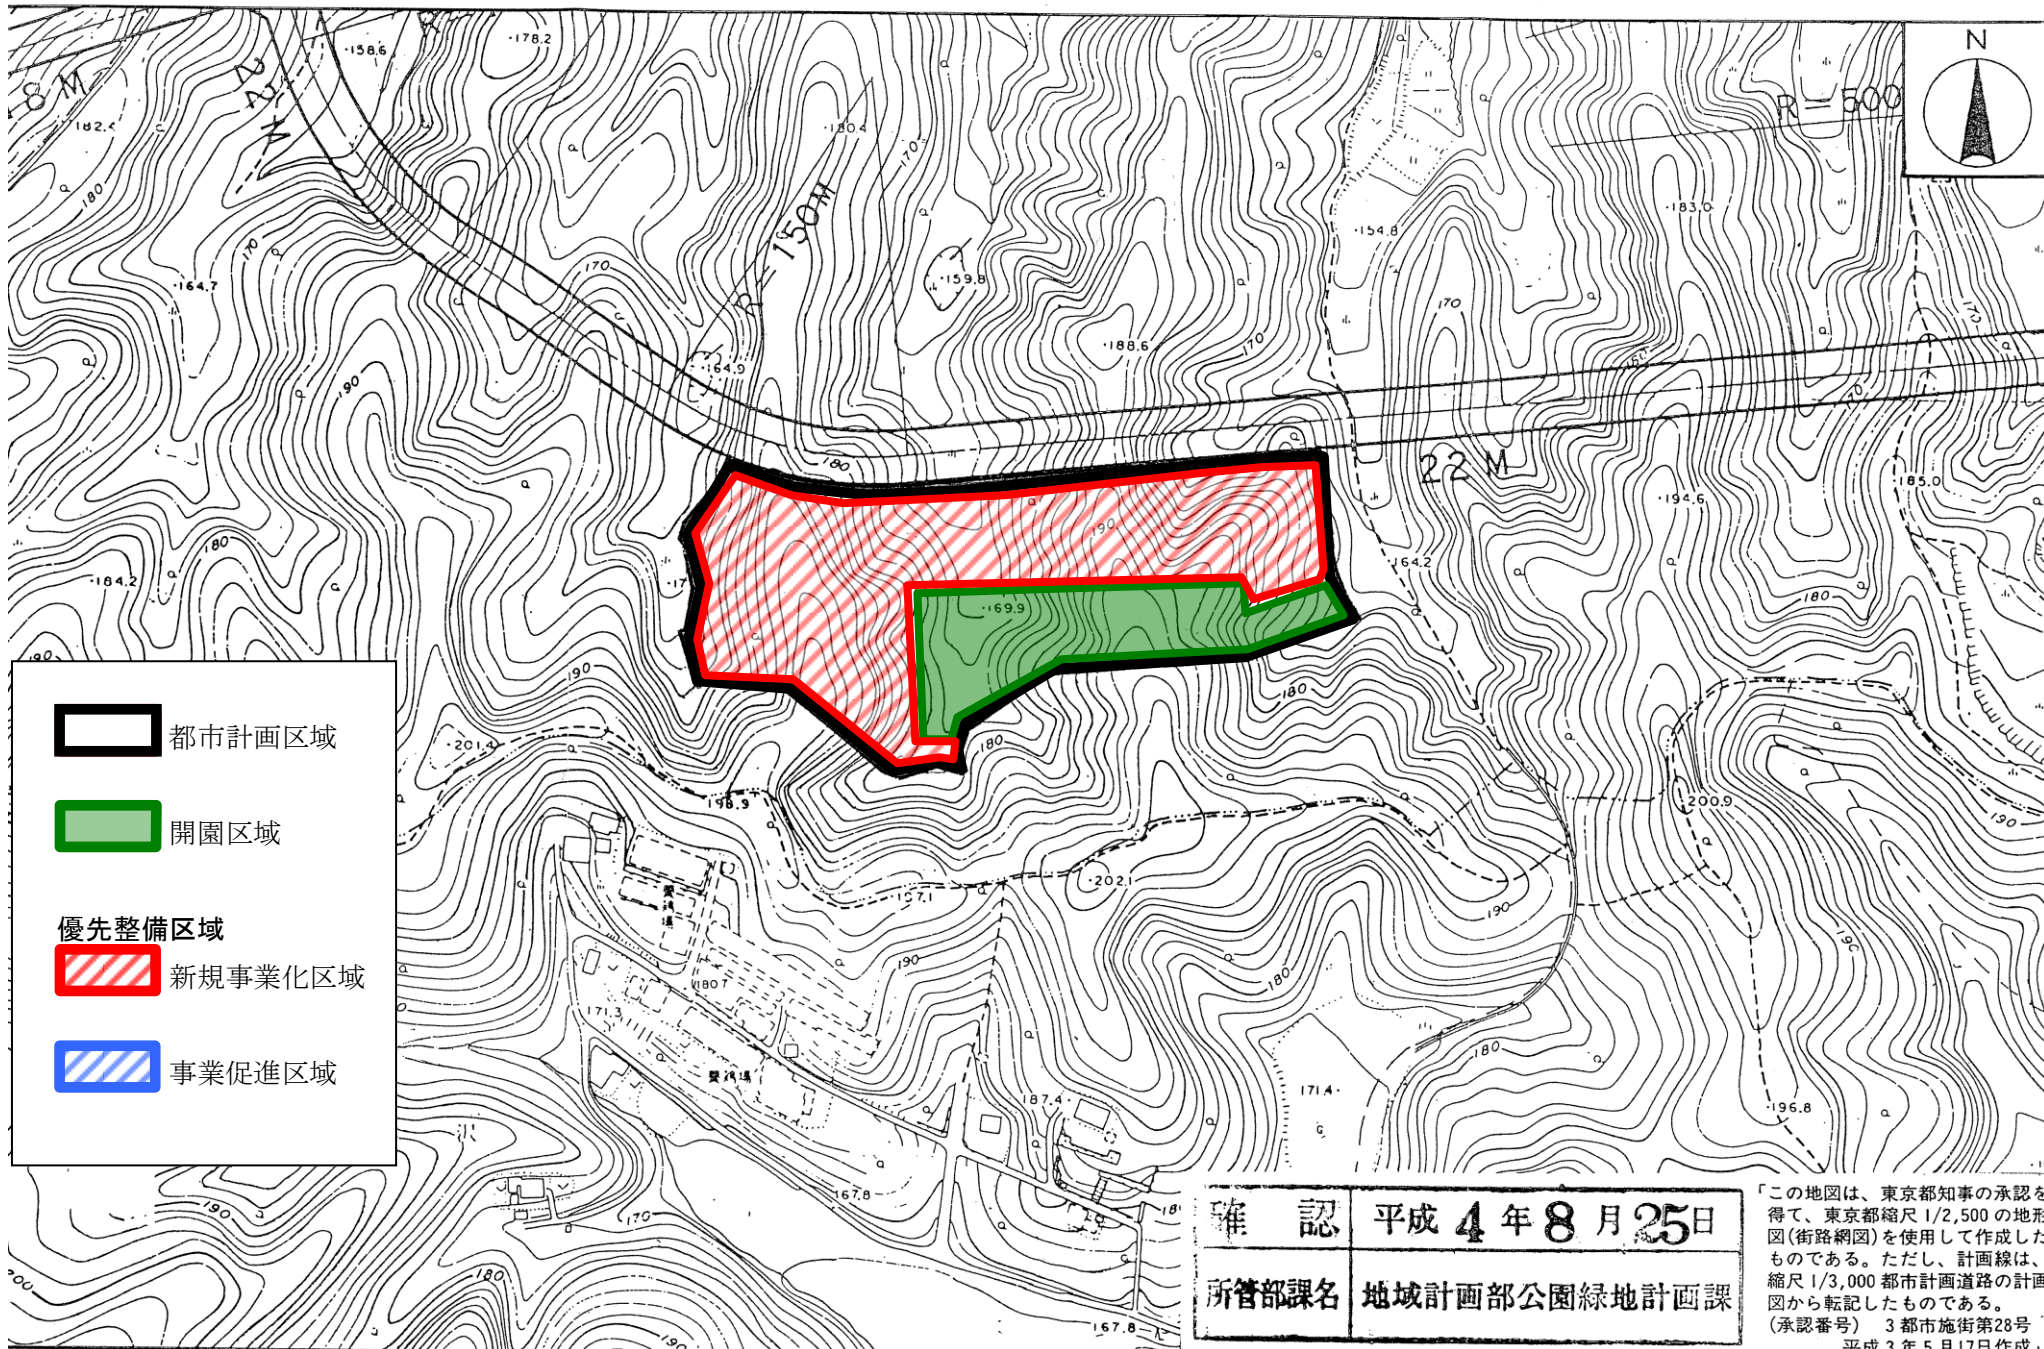

八王子市都市計画公園 計画図 第3. 3.31号七国公園 縮尺 二千五百分の一

-  都市計画区域
-  開園区域
- 優先整備区域
-  新規事業化区域
-  事業促進区域

確認 平成4年8月25日
 所管部課名 地域計画部公園緑地計画課

「この地図は、東京都知事の承認を得て、東京都縮尺1/2,500の地形図(街路網図)を使用して作成したものである。ただし、計画線は、縮尺1/3,000都市計画道路の計画図から転記したものである。(承認番号) 3都市施街第28号 平成3年5月17日作成」