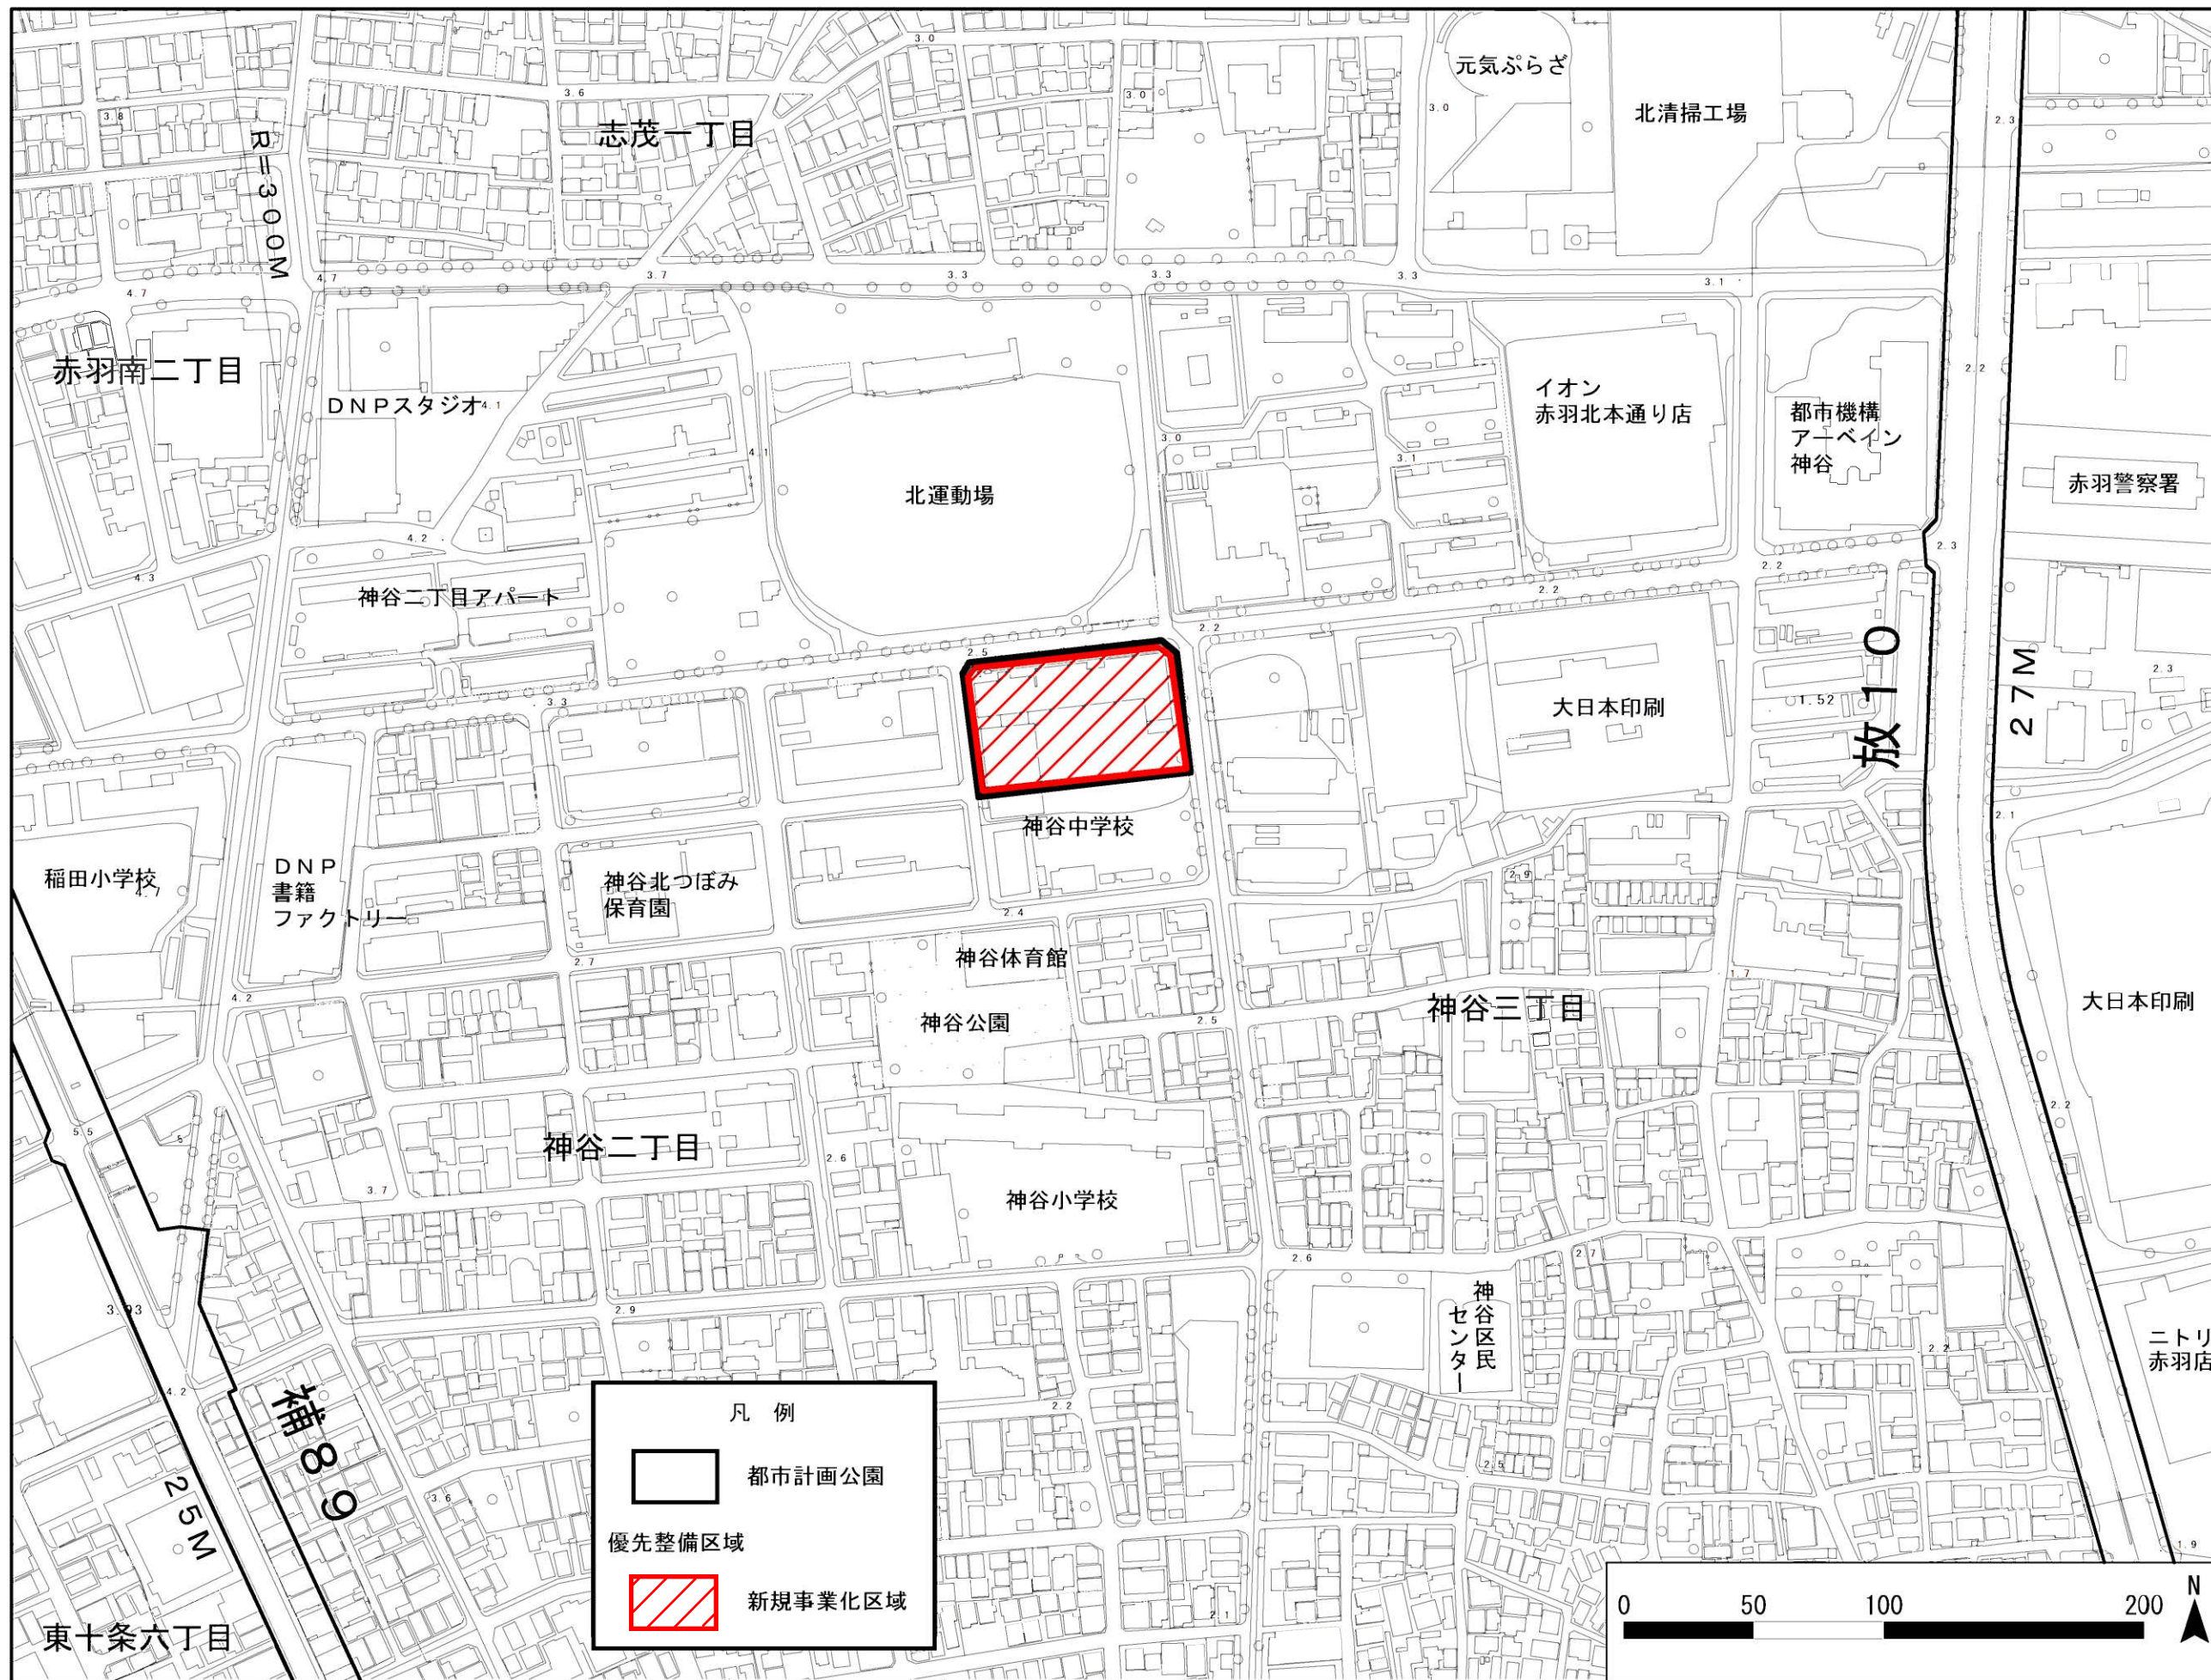

東京都市計画公園計画図

北第二・二・一八号 神谷公園

縮尺 貳千五百分の一

この地図は、東京都知事の承認を受けて、東京都縮尺1/2500の地形図及び道路網図を使用して作成したものである。ただし、計画線は、都市計画道路の計画図から転記したものである。無断転写を禁ず。
(承認番号) [31都市基交著第142号 令和元年9月11日]、(承認番号) [31都市基交測第61号 令和元年9月11日]、(承認番号) [31都市基街都第145号 令和元年9月12日]