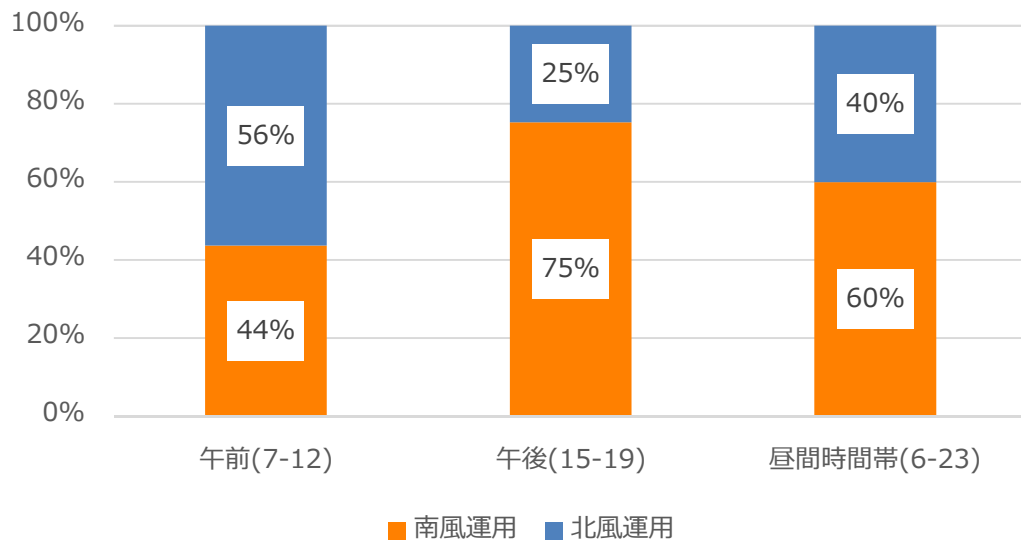

2022 5/1-6/30 北風・南風の運用割合

2022 5/1-5/31 の実績

2022 6/1-6/30 の実績

参考 2016-18年3カ年の月別北風・南風運用割合 ※第6フェーズ住民説明会資料より