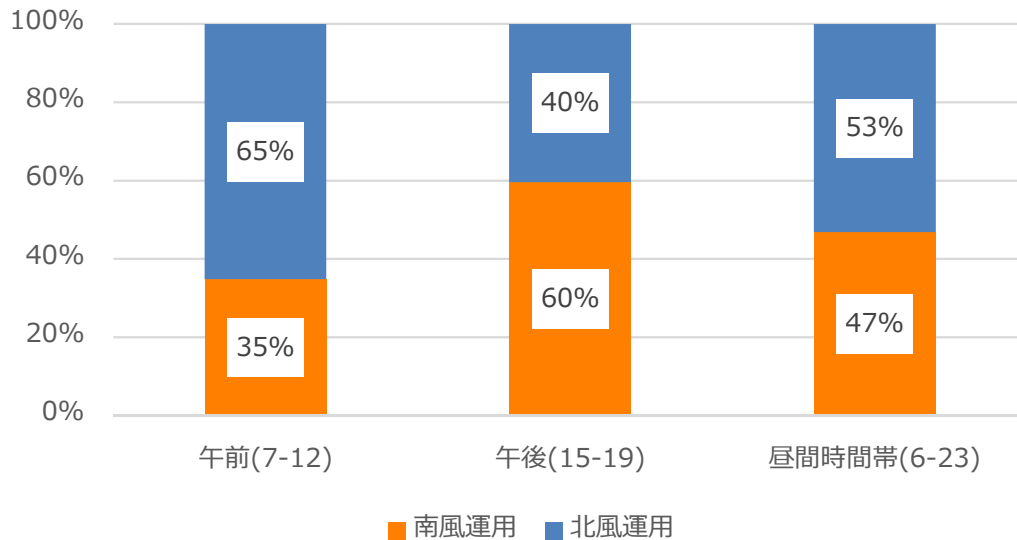

2022 5/1-6/30 北風・南風の運用割合

2022 5/1-5/31 の実績

2022 6/1-6/30 の実績

参考 2016-18年3カ年の月別北風・南風運用割合 ※第6フェーズ住民説明会資料より