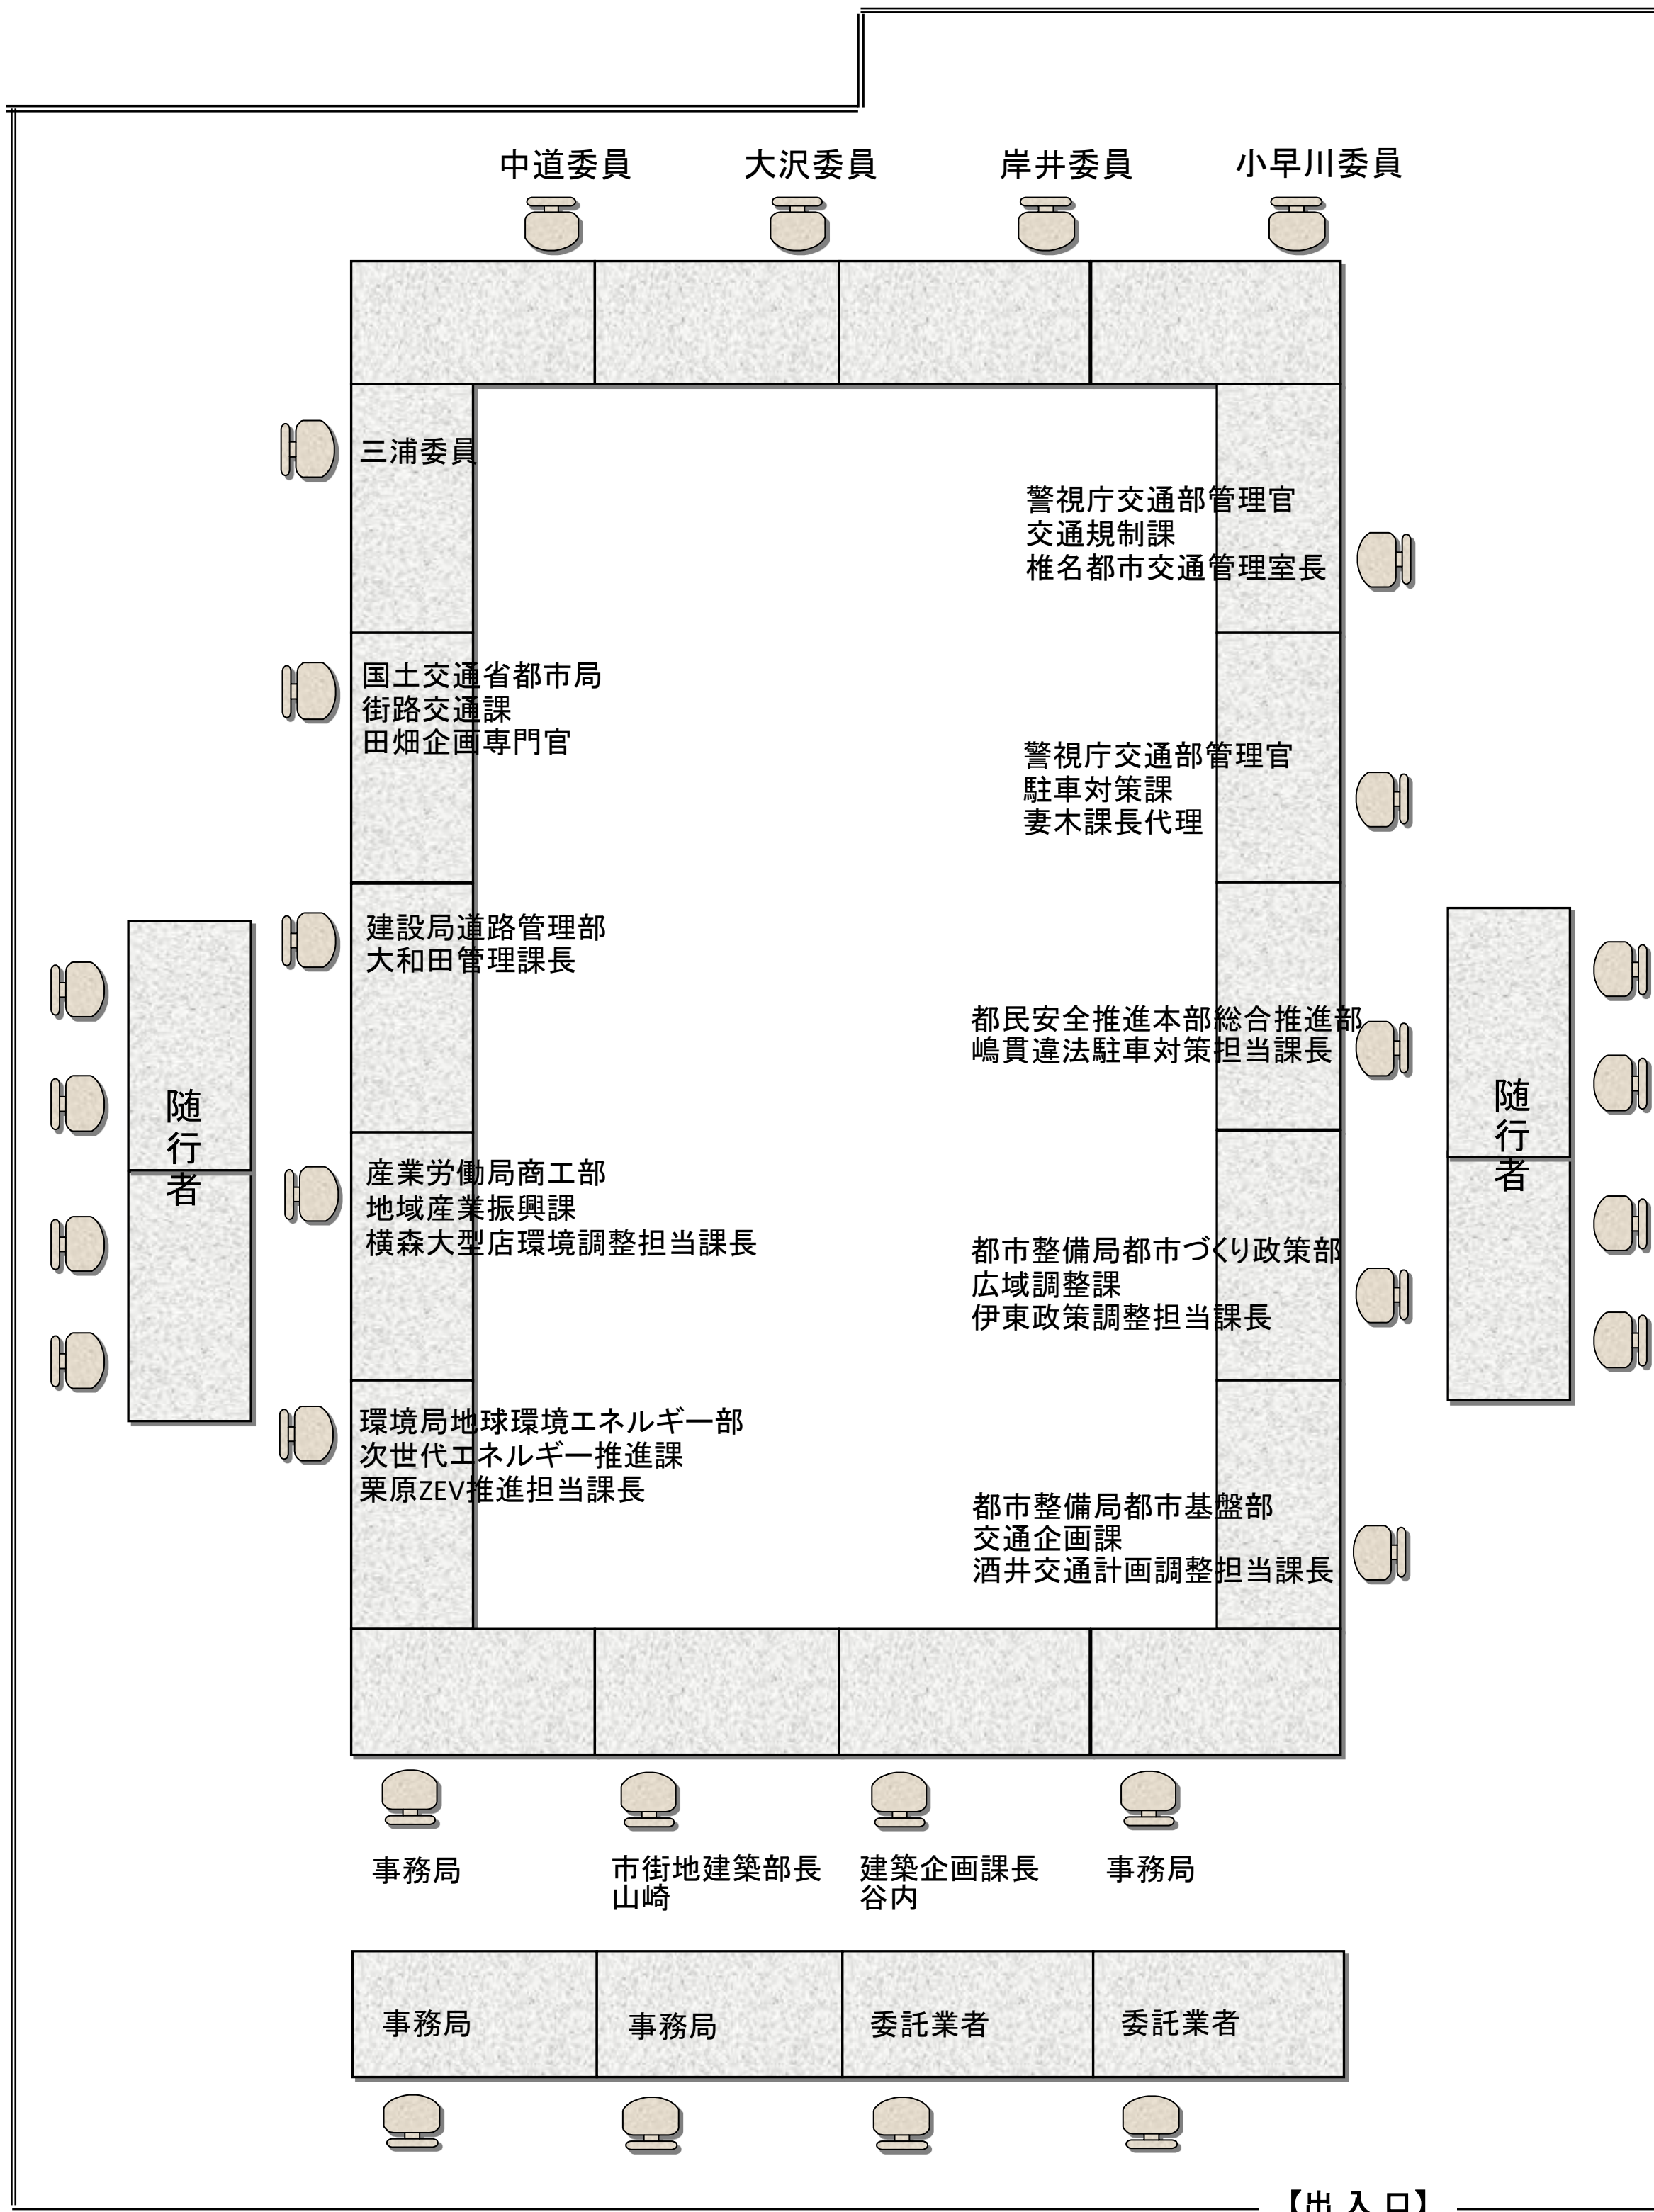

第1回東京都駐車場条例検討委員会 座席表

東京都庁第一本庁16階 特別会議室S6