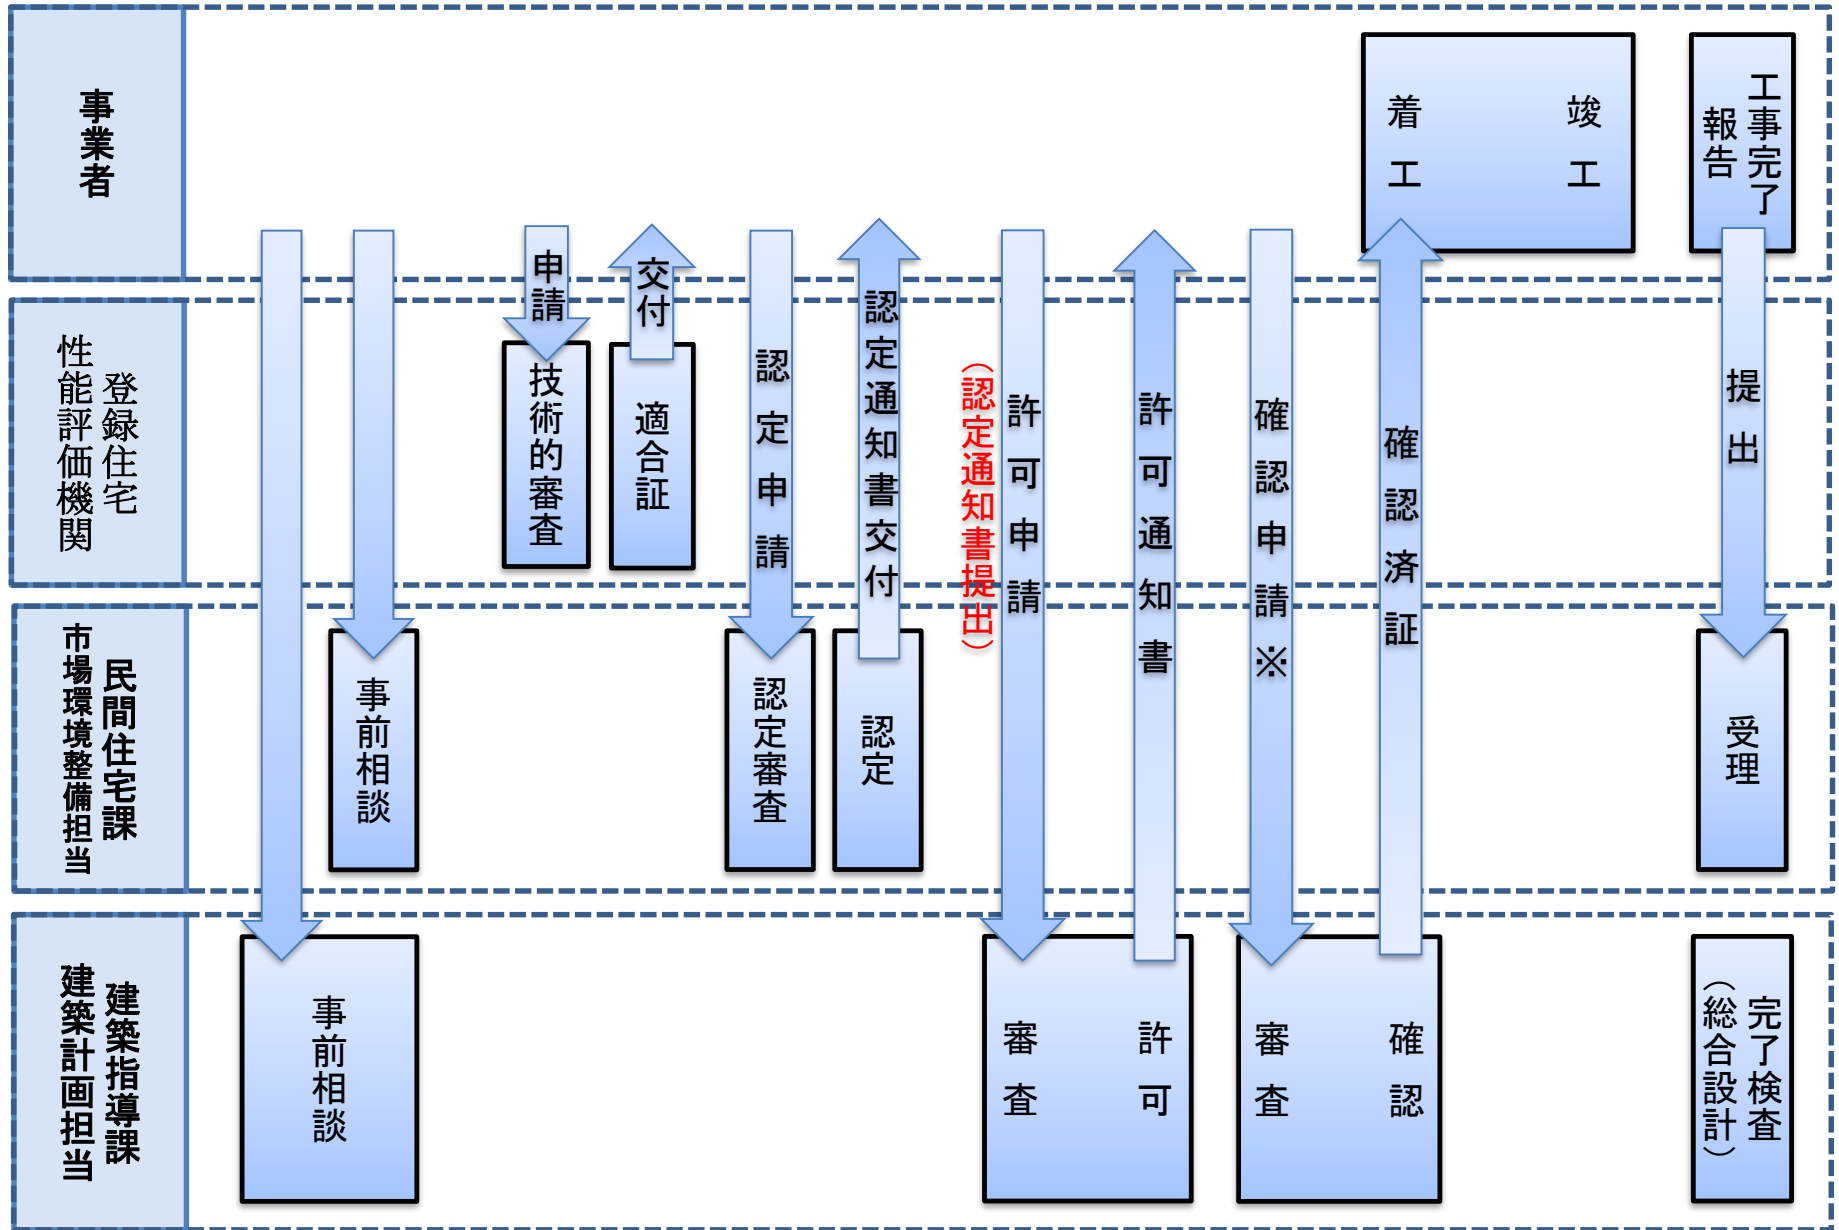

○長期優良住宅型総合設計 許可フロー

※ 確認申請は、建築主事又は指定確認検査機関に申請。