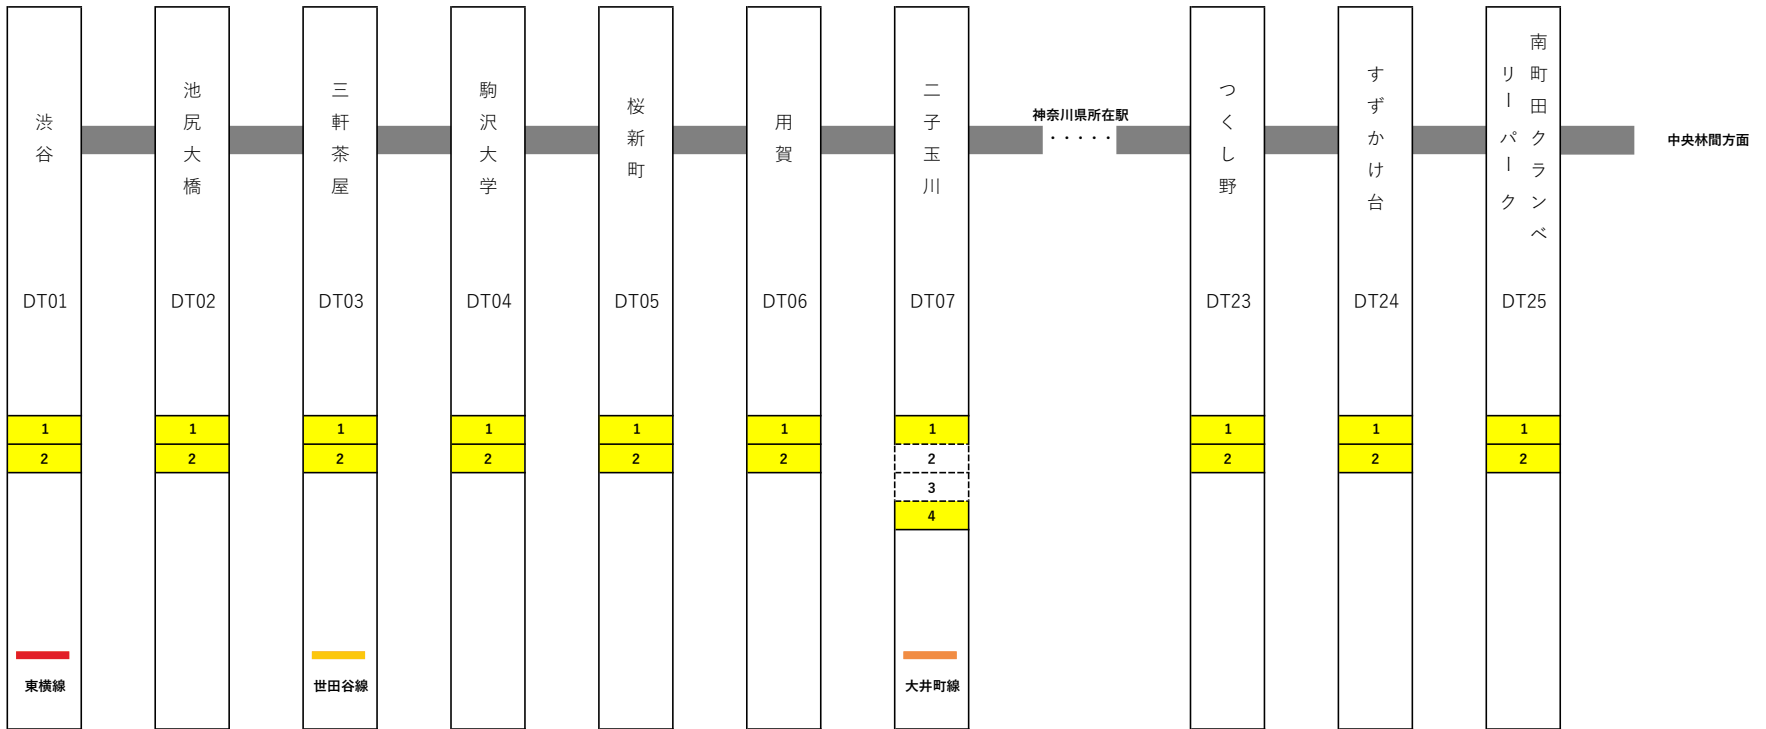

鉄道事業者名 東急電鉄 路線名 田園都市線

令和8年3月末時点

※2、3番線は大井町線の図参照

…ホームドア整備済みホーム …未整備ホーム

※降車ホームは固定柵を設置

1 …ホームドア整備済みホーム
 1 …センサー付き固定式ホーム柵設置ホーム
 1 …未整備ホーム

※1,4番線は目黒線の図参照

※1,4番線は田園都市線の図参照

ホームドア整備済みホーム (Yellow box) / 未整備ホーム (Grey box)

鉄道事業者名 東急電鉄

路線名 多摩川線

令和8年3月末時点

※降車ホームは固定柵を設置

ホームドア整備済みホーム

センサー付き固定式ホーム柵設置ホーム

未整備ホーム