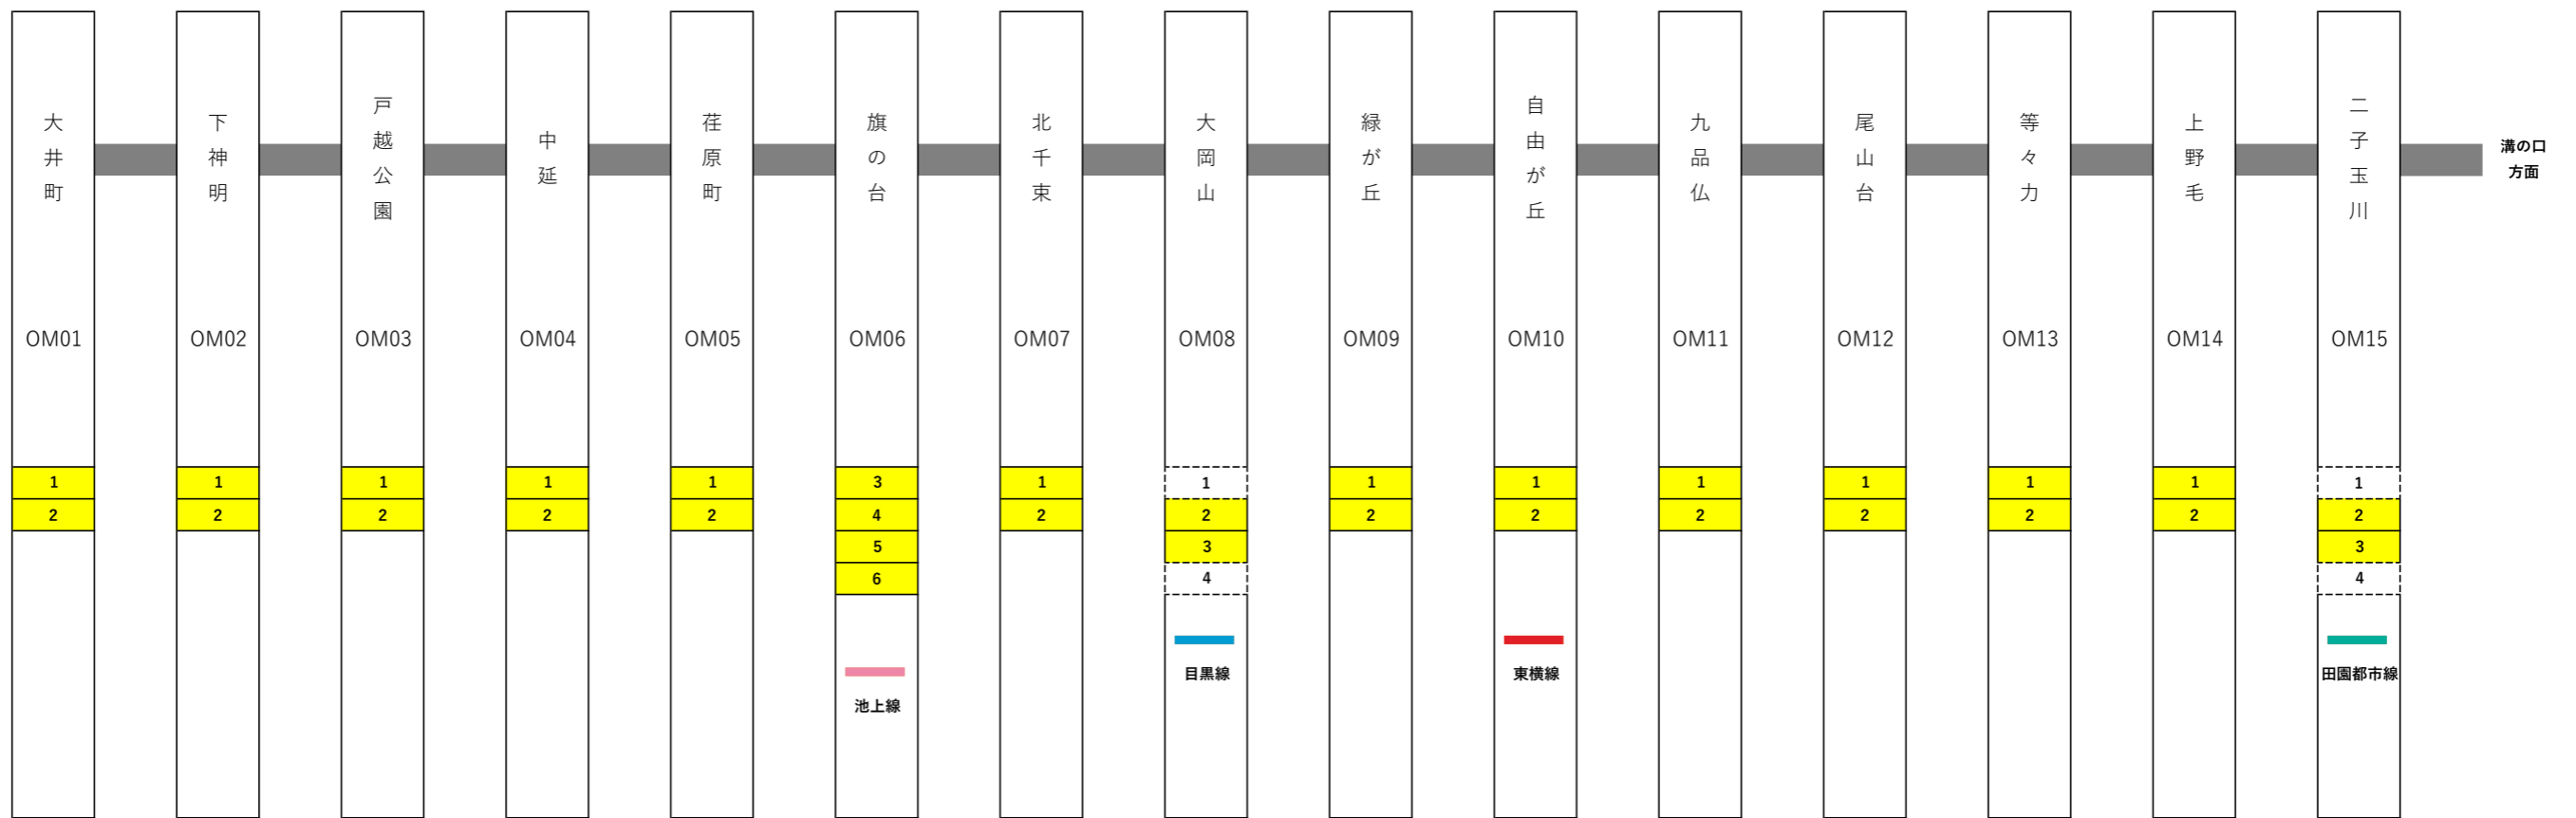

鉄道事業者名 東急電鉄 路線名 田園都市線

令和8年3月末時点

※2、3番線は大井町線の図参照

…ホームドア整備済みホーム …未整備ホーム

※降車ホームは固定柵を設置

1 …ホームドア整備済みホーム
 1 …センサー付き固定式ホーム柵設置ホーム
 1 …未整備ホーム

※1,4番線は目黒線の図参照

※1,4番線は田園都市線の図参照

ホームドア整備済みホーム (Yellow box) / 未整備ホーム (Grey box)

鉄道事業者名 東急電鉄

路線名 多摩川線

令和8年3月末時点

※降車ホームは固定柵を設置

ホームドア整備済みホーム

センサー付き固定式ホーム柵設置ホーム

未整備ホーム