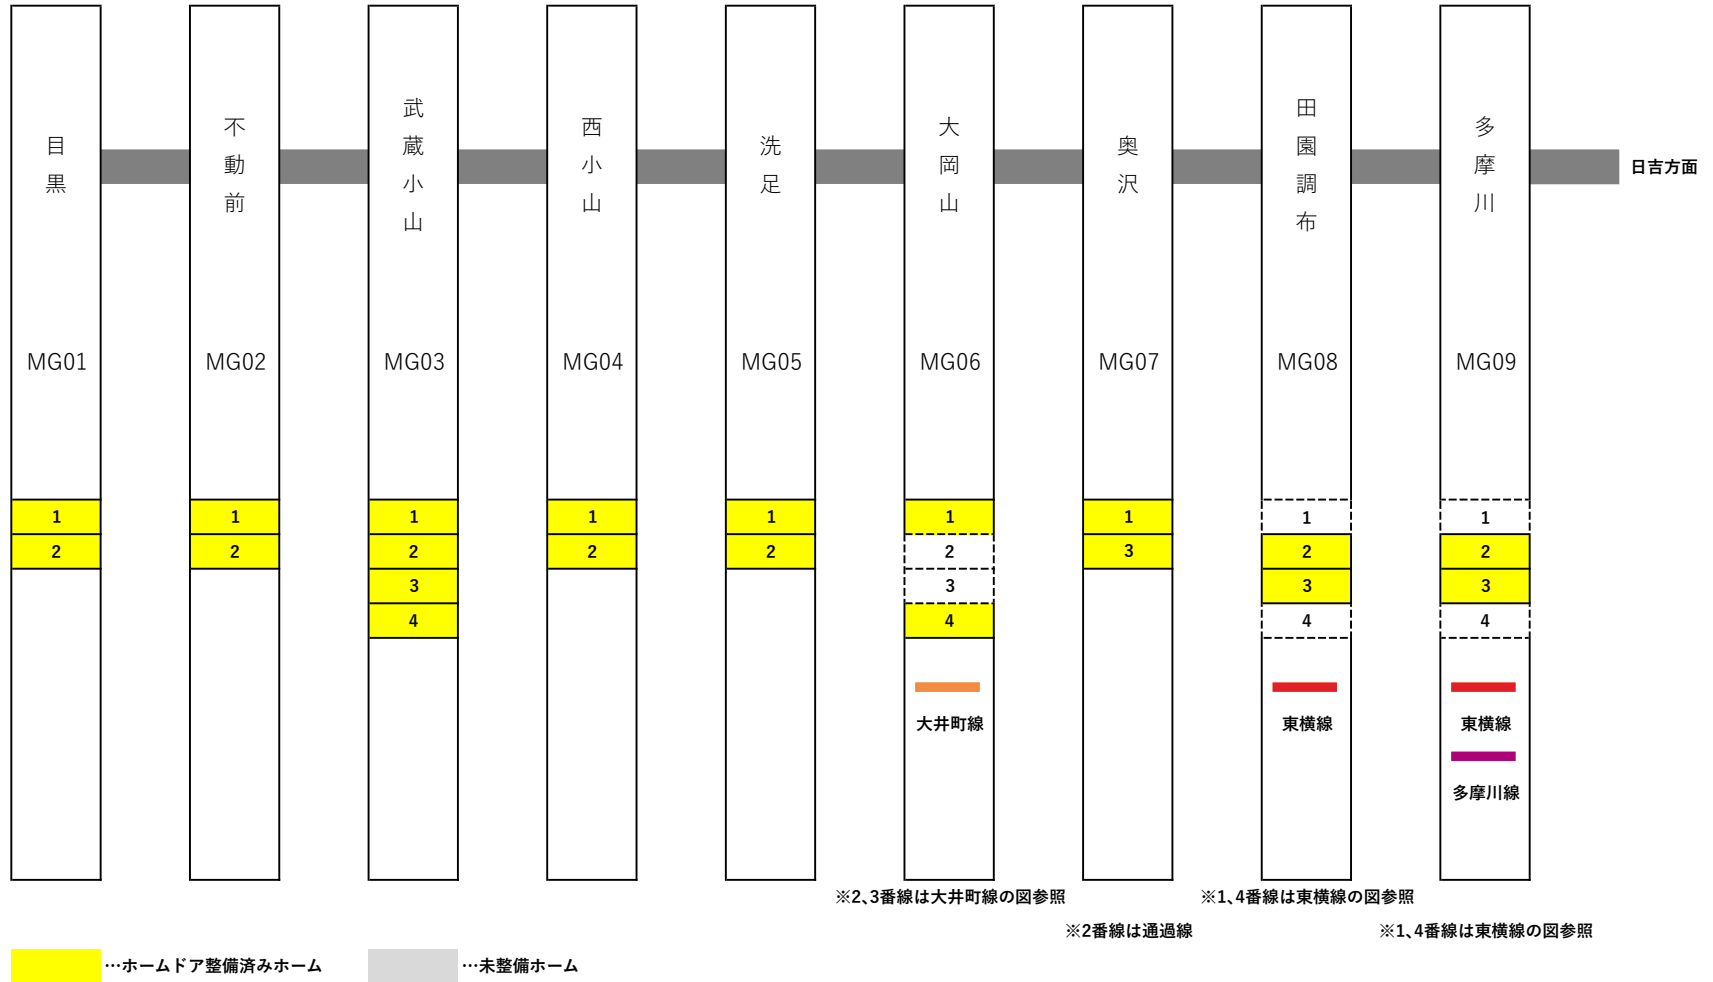

鉄道事業者名 東急電鉄 路線名 田園都市線

令和8年3月末時点

※2、3番線は大井町線の図参照

…ホームドア整備済みホーム …未整備ホーム

※降車ホームは固定柵を設置

1 …ホームドア整備済みホーム
 1 …センサー付き固定式ホーム柵設置ホーム
 1 …未整備ホーム

※1,4番線は目黒線の図参照

※1,4番線は田園都市線の図参照

ホームドア整備済みホーム (Yellow box) / 未整備ホーム (Grey box)

鉄道事業者名 東急電鉄

路線名 多摩川線

令和8年3月末時点

※降車ホームは固定柵を設置

ホームドア整備済みホーム

センサー付き固定式ホーム柵設置ホーム

未整備ホーム