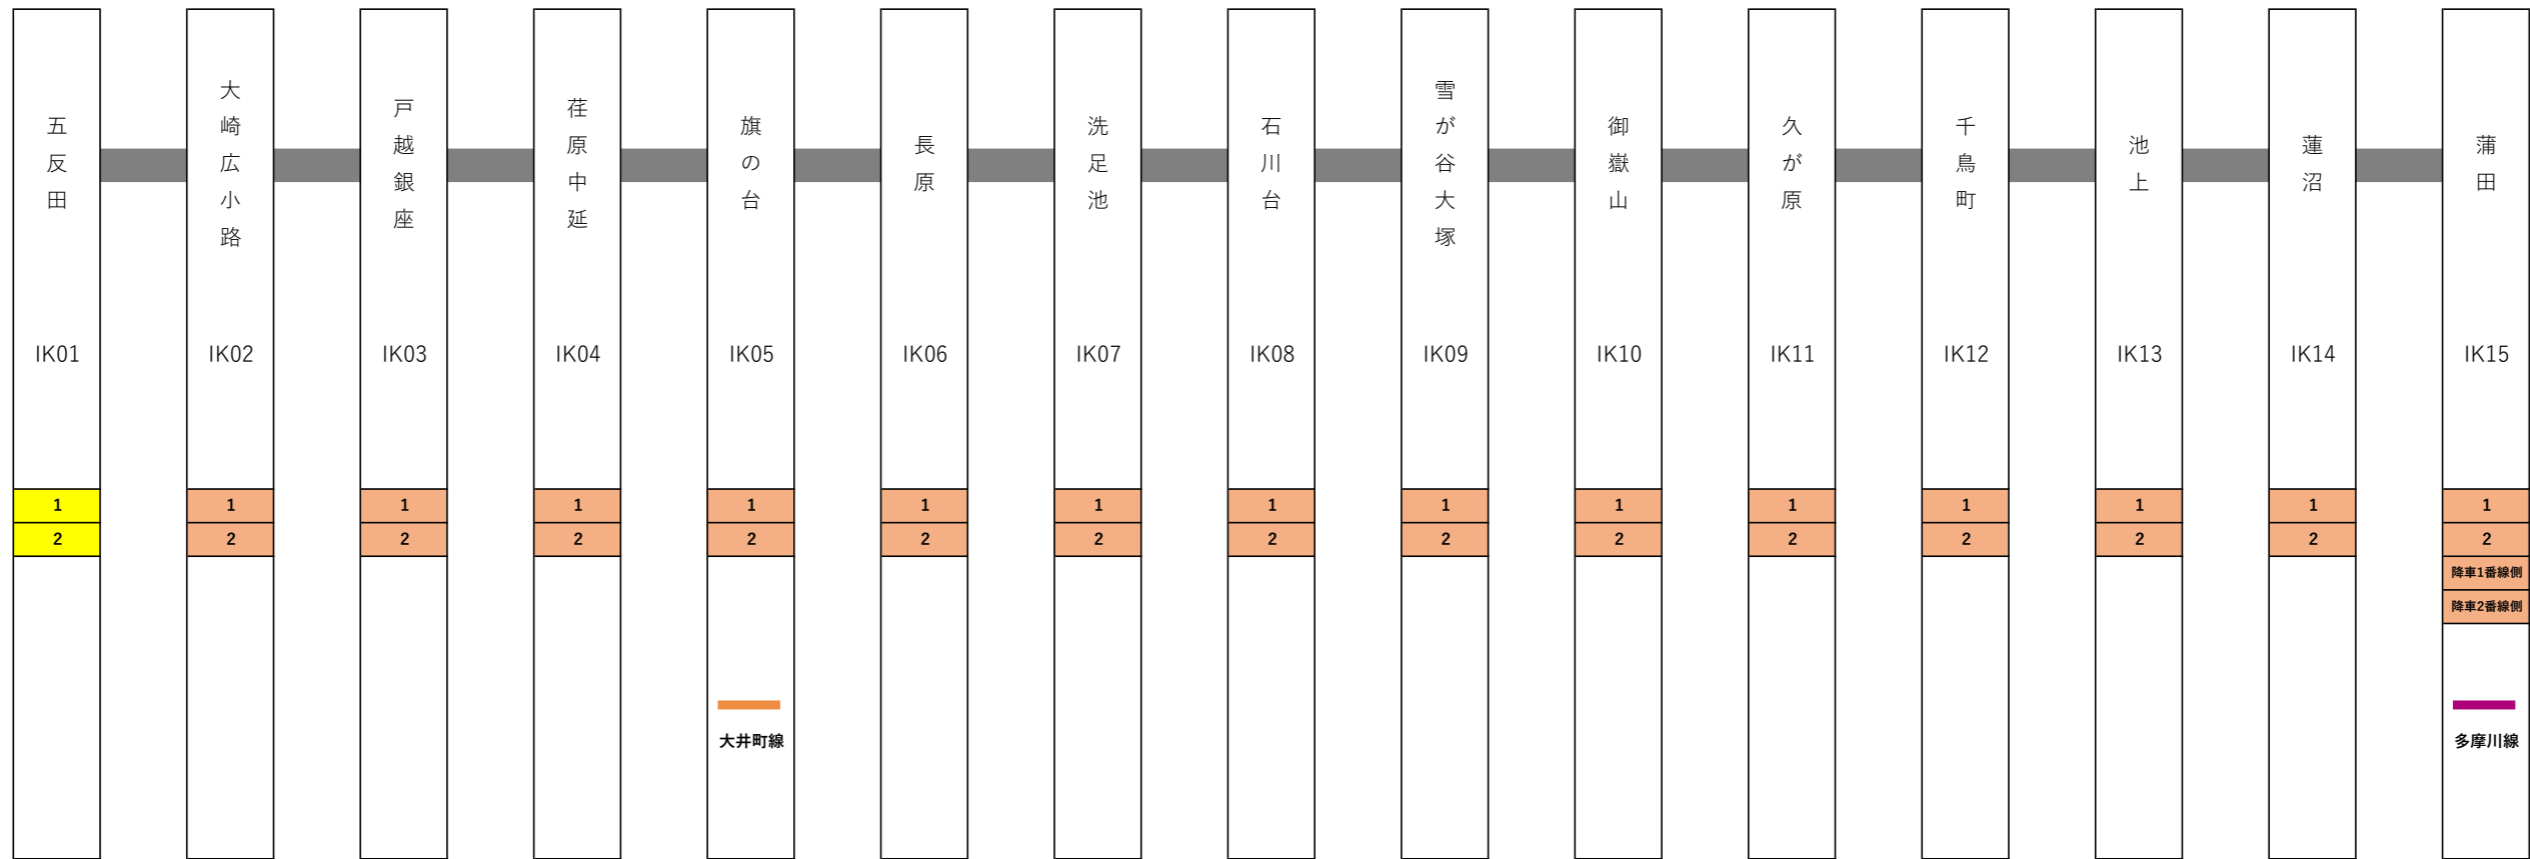

鉄道事業者名 東急電鉄 路線名 田園都市線

令和8年3月末時点

※2、3番線は大井町線の図参照

…ホームドア整備済みホーム …未整備ホーム

※降車ホームは固定柵を設置

1 …ホームドア整備済みホーム
 1 …センサー付き固定式ホーム柵設置ホーム
 1 …未整備ホーム

※1,4番線は目黒線の図参照

※1,4番線は田園都市線の図参照

ホームドア整備済みホーム (Yellow box) / 未整備ホーム (Grey box)

鉄道事業者名 東急電鉄

路線名 多摩川線

令和8年3月末時点

※降車ホームは固定柵を設置

ホームドア整備済みホーム

センサー付き固定式ホーム柵設置ホーム

未整備ホーム