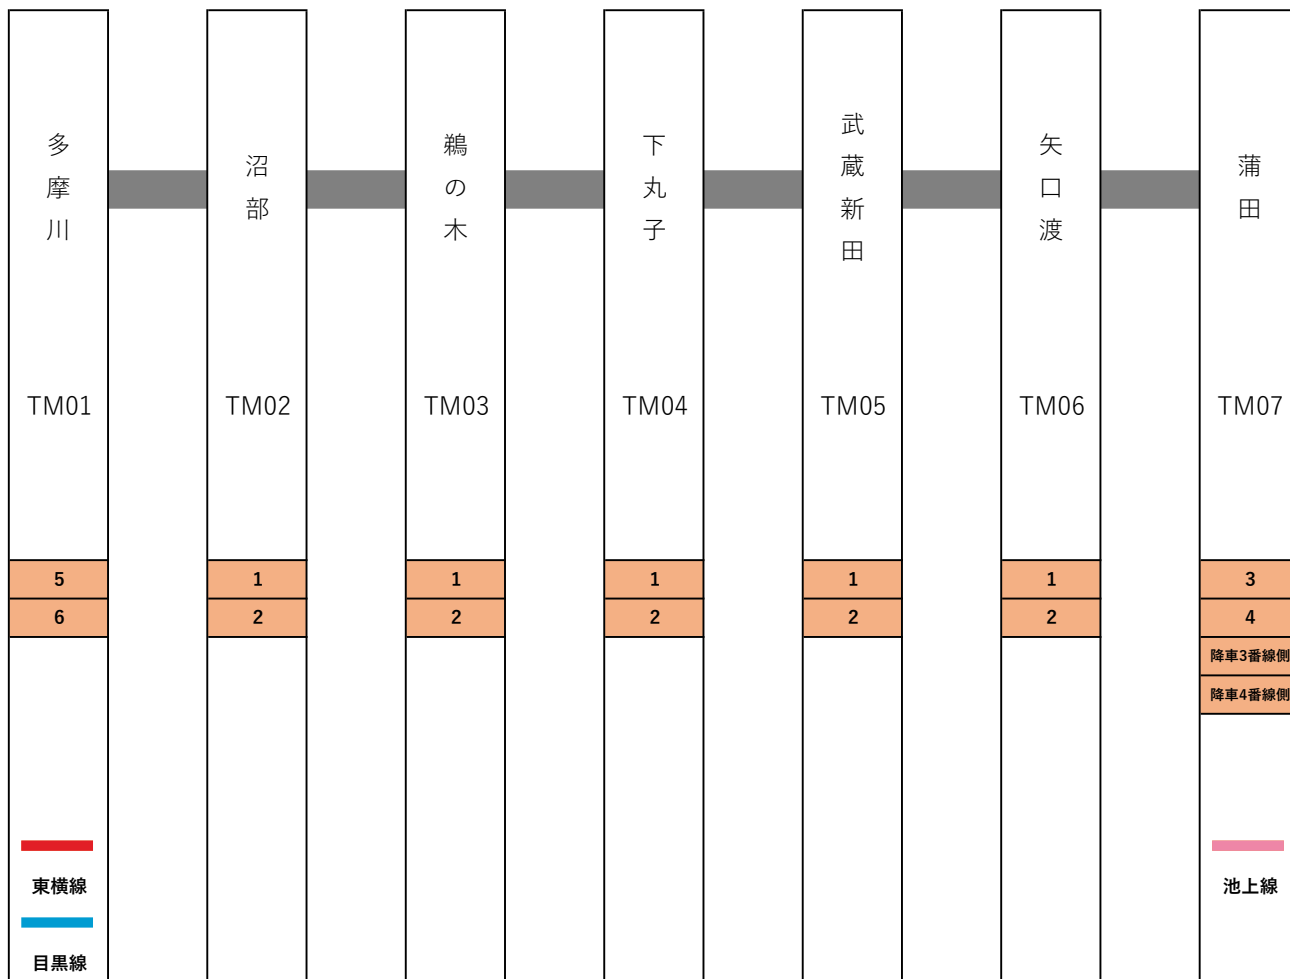

鉄道事業者名 東急電鉄 路線名 田園都市線

令和8年3月末時点

※2、3番線は大井町線の図参照

…ホームドア整備済みホーム …未整備ホーム

※降車ホームは固定柵を設置

1 …ホームドア整備済みホーム
 1 …センサー付き固定式ホーム柵設置ホーム
 1 …未整備ホーム

※1,4番線は目黒線の図参照

※1,4番線は田園都市線の図参照

ホームドア整備済みホーム (Yellow box) / 未整備ホーム (Grey box)

鉄道事業者名 東急電鉄

路線名 多摩川線

令和8年3月末時点

※降車ホームは固定柵を設置

ホームドア整備済みホーム

センサー付き固定式ホーム柵設置ホーム

未整備ホーム