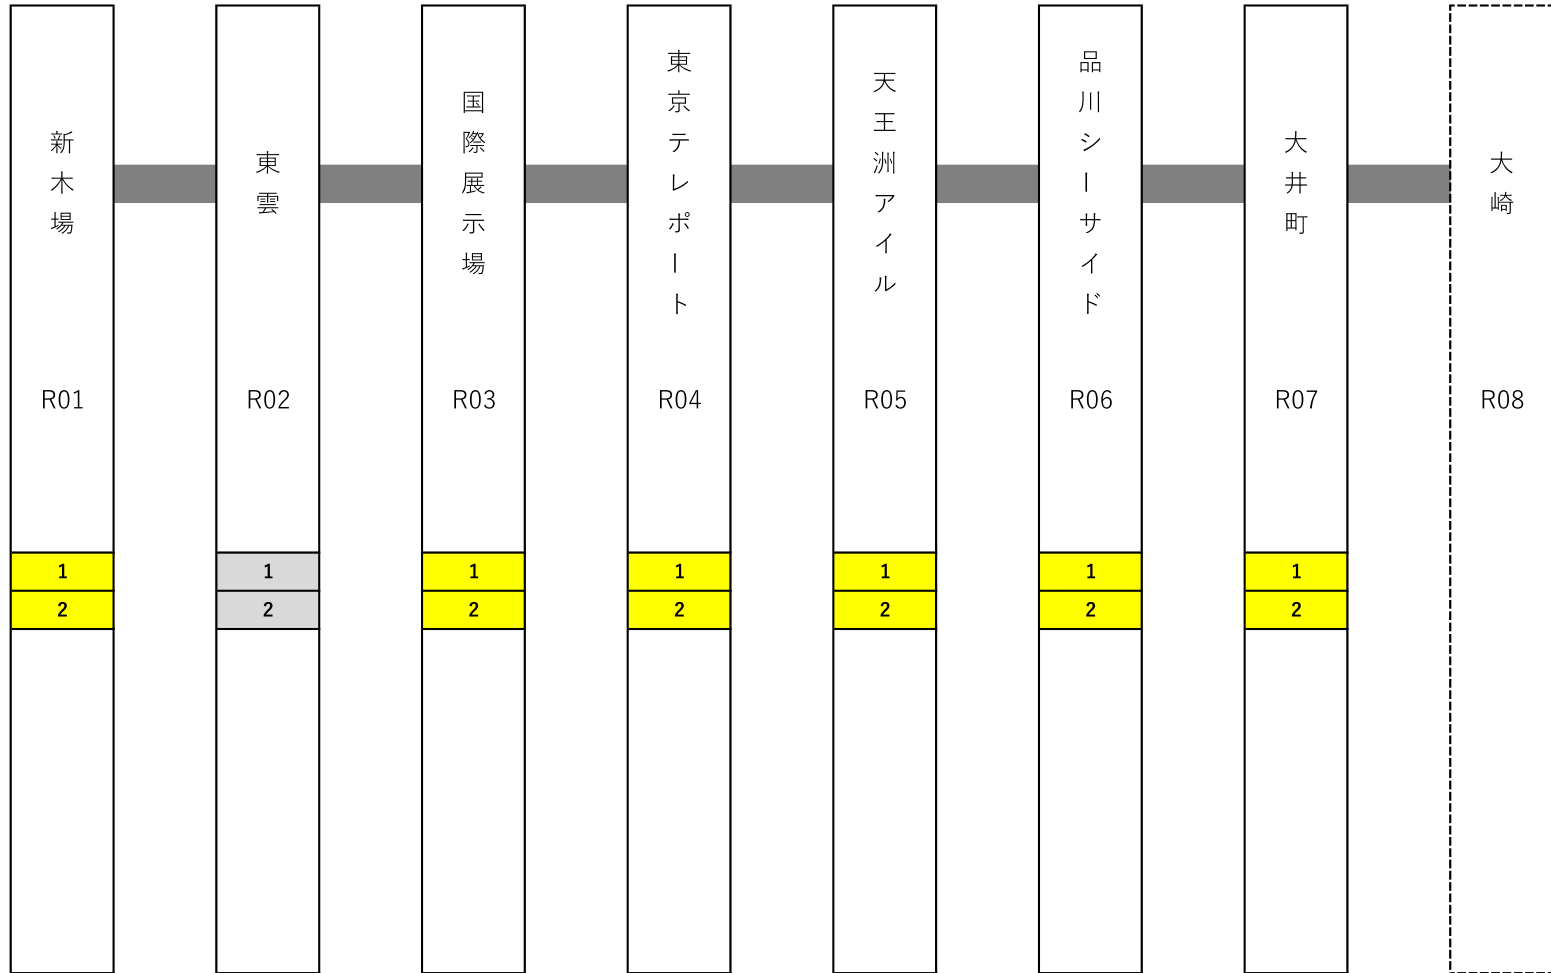

鉄道事業者名

東京臨海高速鉄道

路線名

りんかい線

令和8年3月末時点

※JR東日本が管理

…ホームドア整備済みホーム

…未整備ホーム