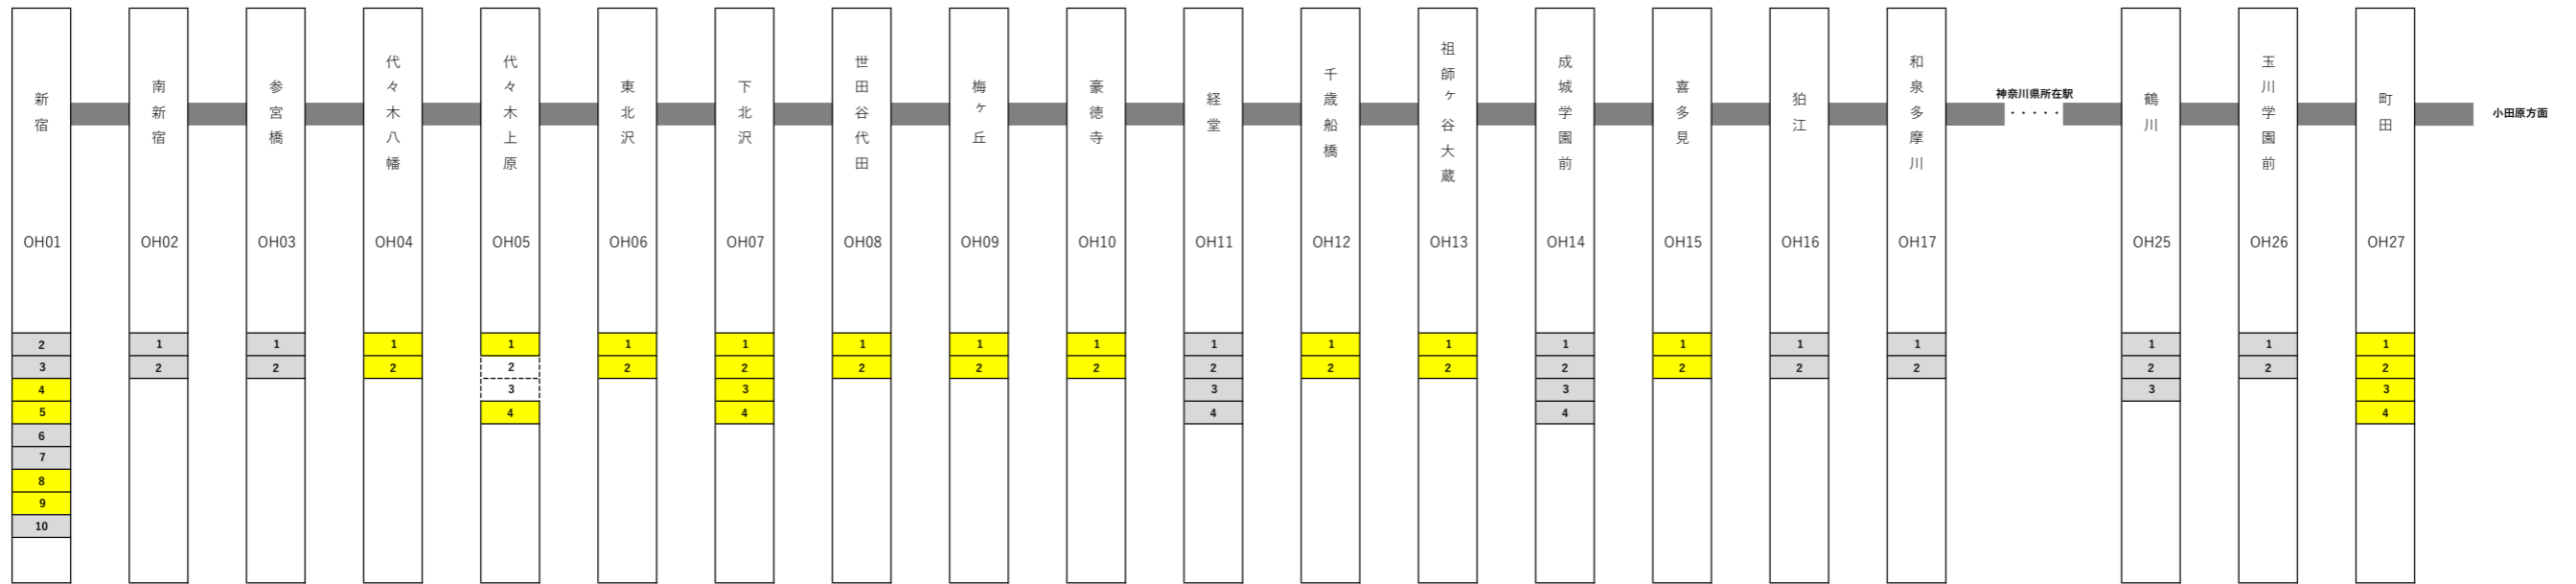

鉄道事業者名

小田急電鉄

路線名

多摩線

令和8年3月末時点

…ホームドア整備済みホーム

…未整備ホーム

※2,3番線は東京メトロ管理

●ホームドア整備済みホーム    ●未整備ホーム