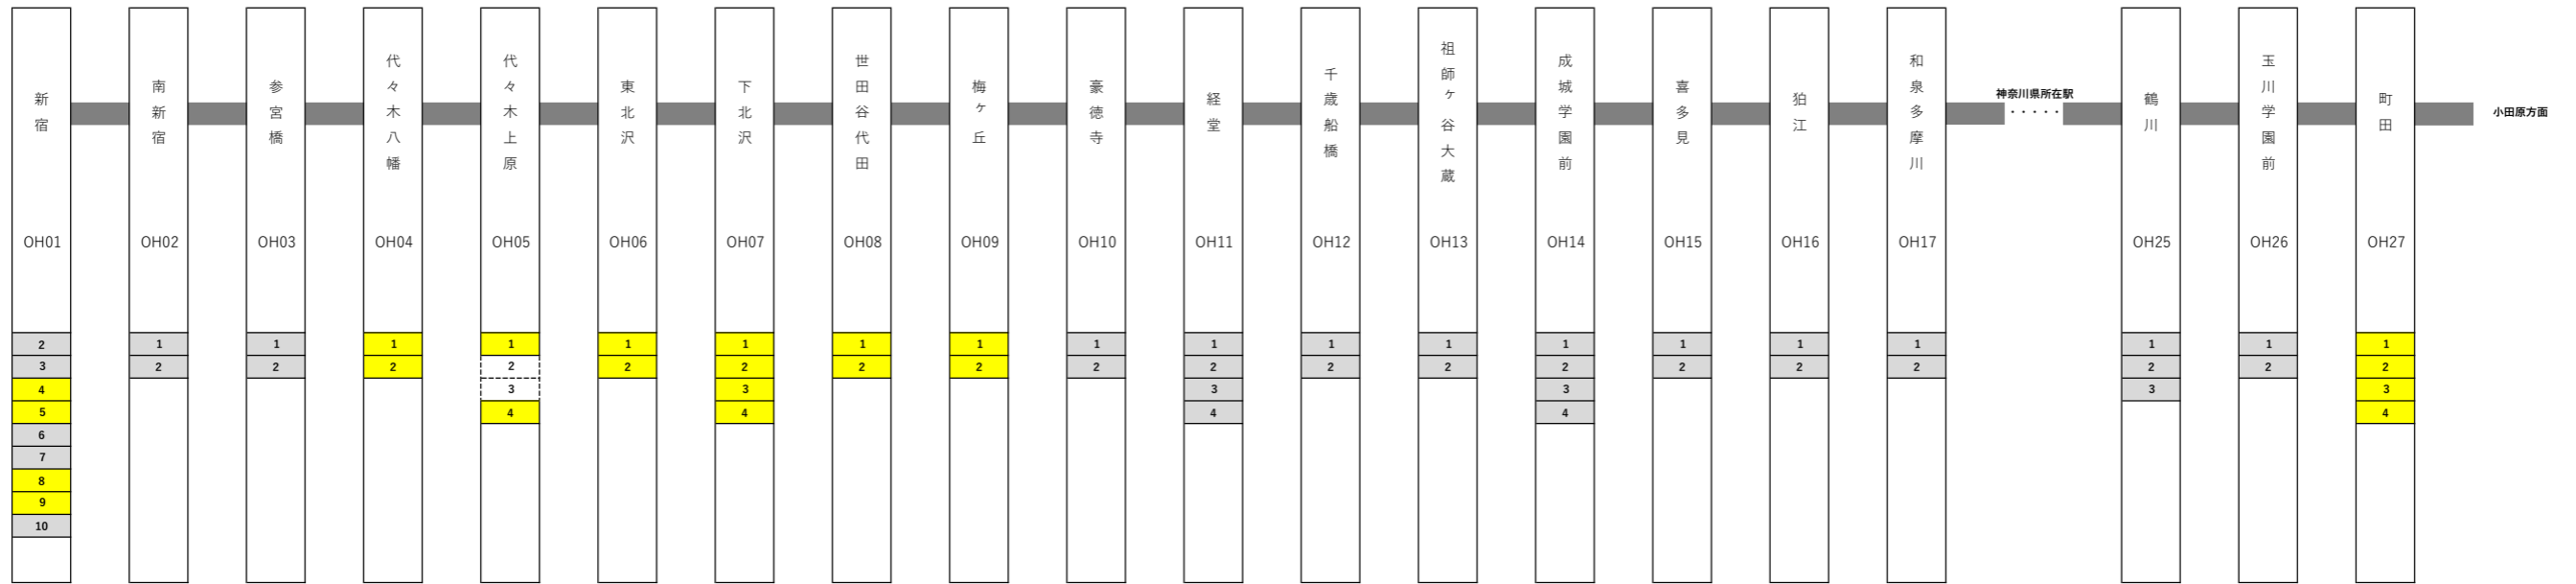

鉄道事業者名

小田急電鉄

路線名

多摩線

令和7年3月末時点

…ホームドア整備済みホーム

…未整備ホーム

※2,3番線は東京メトロ管理

●ホームドア整備済みホーム ●未整備ホーム