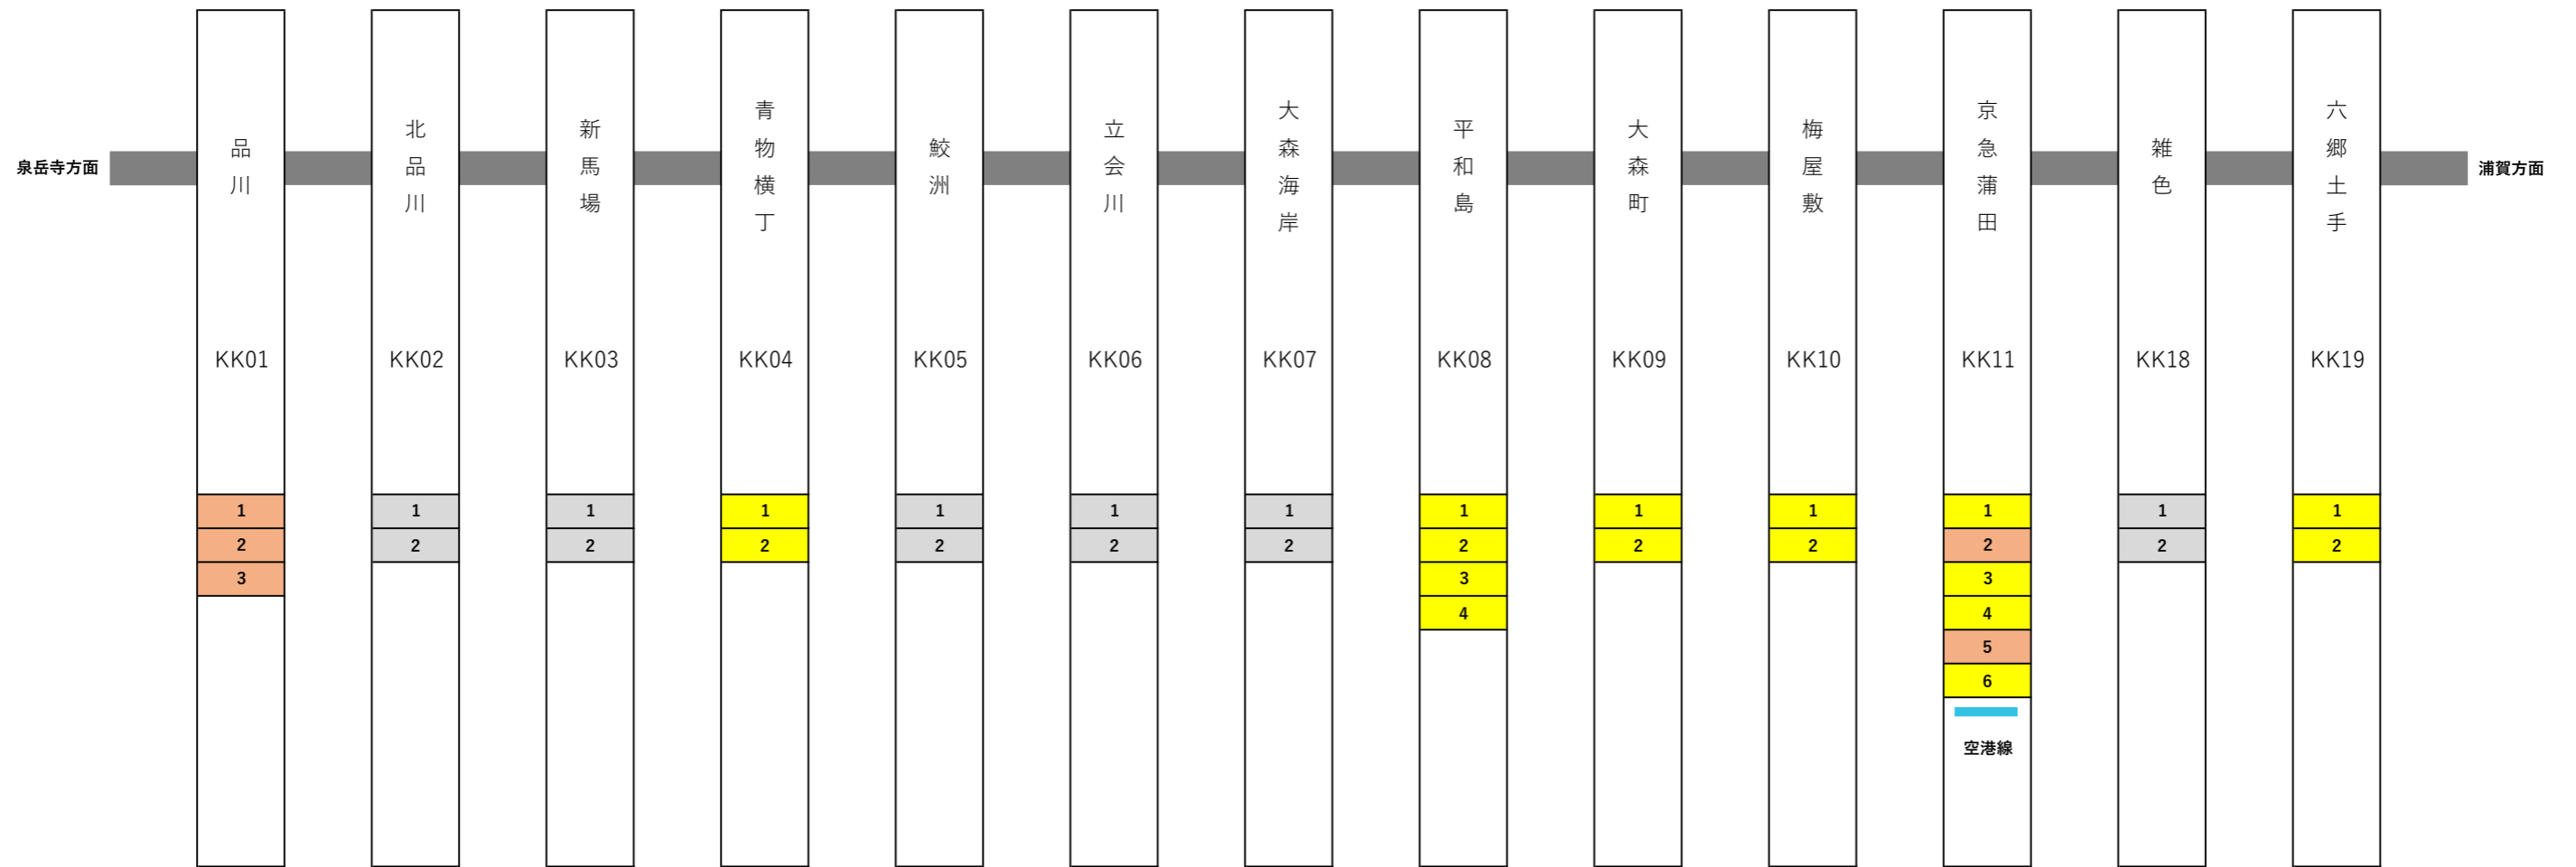

※京急本線の図参照

1 …ホームドア整備済みホーム
 1 …固定柵設置ホーム
 1 …未整備ホーム

  …ホームドア整備済みホーム
   …固定柵設置ホーム
   …未整備ホーム