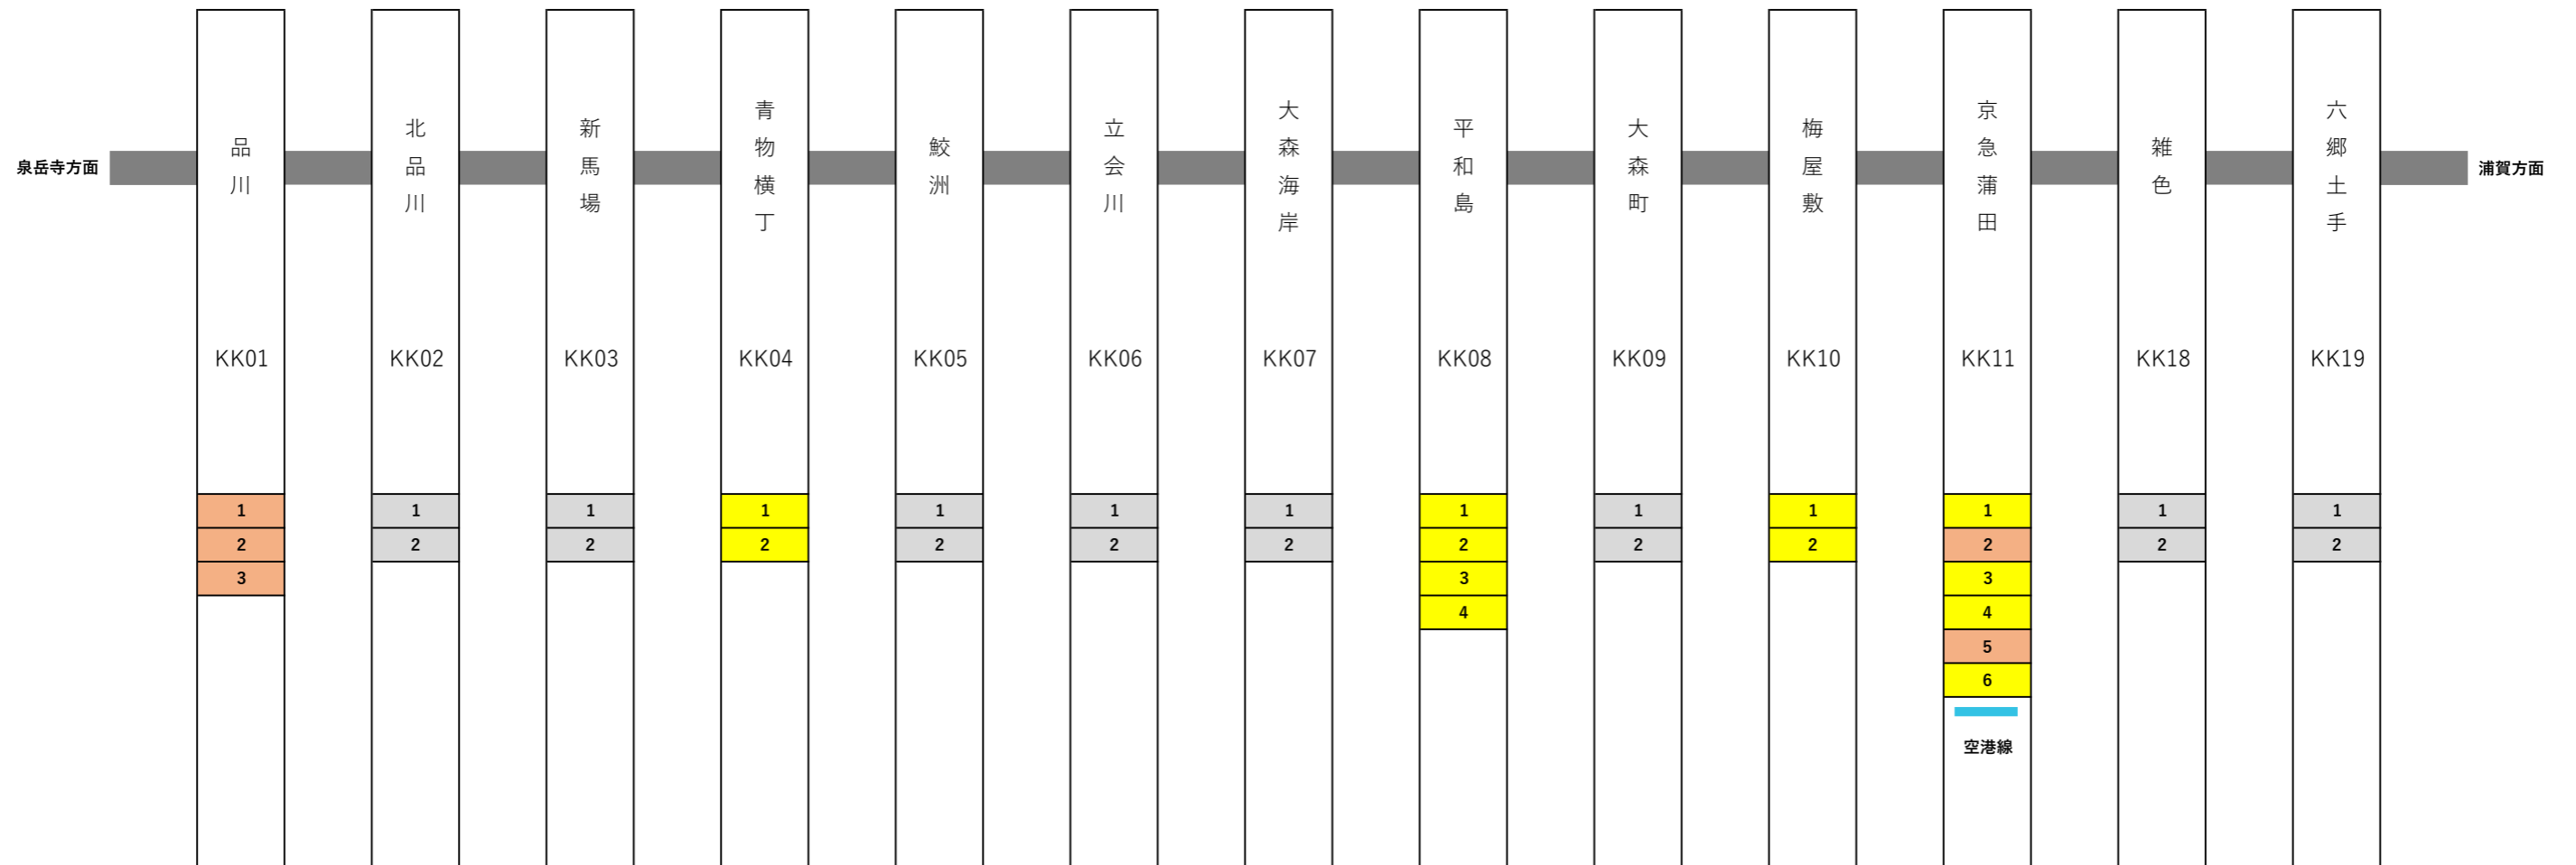

※京急本線の図参照

  …ホームドア整備済みホーム
   …固定柵設置ホーム
   …未整備ホーム

…ホームドア整備済みホーム
  …固定柵設置ホーム
  …未整備ホーム